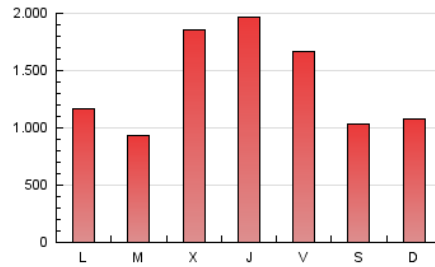

1. Cifras totales y promedios (Nacional e Internacional)

MES - AÑO	NAVEGADORES UNICOS	VISITAS	PAGINAS
Octubre - 2024	2.008.206	3.971.667	4.353.030
PROMEDIO DIARIO	122.572	128.118	140.420
PROMEDIO LUNES-VIERNES	133.421	139.193	152.676
PROMEDIO SABADO-DOMINGO	91.380	96.278	105.186
PAGINAS / VISITAS	1,10		
DURACION MEDIA VISITAS	0:00:20		
TIEMPO INTERACCIÓN MEDIO	0:00:10		

2. Secciones (Nacional e Internacional)

	PAGINAS	%
HOME	13.795	0.32 %
RESTO	4.339.235	99.68 %

3. Por día del mes (Nacional e Internacional)

Día	N. únicos	Visitas	Páginas	Día	N. únicos	Visitas	Páginas	Día	N. únicos	Visitas	Páginas
1	15.742	16.233	17.717	11	47.260	47.740	50.763	21	175.577	186.767	204.305
2	135.617	140.611	153.222	12	61.830	62.535	66.079	22	153.636	158.847	175.415
3	129.959	131.099	145.149	13	59.262	60.827	65.671	23	132.250	143.335	150.719
4	77.562	79.595	83.667	14	106.046	113.375	120.542	24	254.566	267.445	285.706
5	35.295	36.971	41.054	15	100.276	103.149	112.464	25	167.086	174.682	189.827
6	83.029	90.519	99.257	16	103.872	109.290	120.263	26	74.934	76.454	84.497
7	59.593	62.224	67.560	17	122.365	129.294	145.500	27	84.693	90.636	96.726
8	19.524	20.374	22.668	18	277.637	298.709	341.061	28	64.389	68.298	73.640
9	150.645	153.190	168.112	19	184.984	197.457	219.550	29	122.064	123.600	139.450
10	191.865	199.030	209.932	20	147.011	154.823	168.650	30	285.716	298.970	335.181
								31	175.432	175.588	198.683

4. Gráficas (Nacional e Internacional)

4.1 Por día de la semana (promedio)

N. únicos / Visitas (x 100)

Páginas (x 100)

4.2 Por franja horaria (promedio)

Visitas_ (x 1000)

Páginas (x 1000)

4.3 Por meses