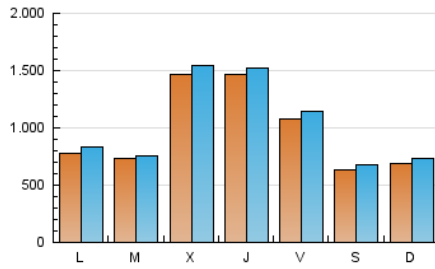

1. Cifras totales y promedios (Nacional)

MES - AÑO	NAVEGADORES UNICOS	VISITAS	PAGINAS
Octubre - 2024	1.524.014	3.258.387	3.606.168
PROMEDIO DIARIO	100.241	105.109	116.328
PROMEDIO LUNES-VIERNES	112.015	117.185	129.798
PROMEDIO SABADO-DOMINGO	66.391	70.393	77.601
PAGINAS / VISITAS	1,11		
DURACION MEDIA VISITAS	0:00:20		
TIEMPO INTERACCIÓN MEDIO	0:00:10		

2. Secciones (Nacional)

	PAGINAS	%
HOME	12.418	0.34 %
RESTO	3.593.750	99.66 %

3. Por día del mes (Nacional)

Día	N. únicos	Visitas	Páginas	Día	N. únicos	Visitas	Páginas	Día	N. únicos	Visitas	Páginas
1	14.165	14.483	16.027	11	25.062	25.042	28.392	21	132.325	142.480	158.853
2	132.257	138.351	150.083	12	55.310	55.920	59.287	22	138.304	144.428	159.718
3	109.605	111.003	123.797	13	47.606	49.748	53.467	23	118.808	128.616	135.728
4	45.105	45.475	49.422	14	77.622	82.240	89.520	24	218.941	230.521	248.929
5	31.447	33.094	36.740	15	81.541	84.141	92.042	25	136.419	142.681	156.952
6	76.666	82.804	91.973	16	86.942	92.255	101.538	26	52.405	54.117	60.224
7	47.017	50.155	54.565	17	103.914	112.326	125.802	27	70.682	74.084	80.724
8	16.440	16.999	19.242	18	226.328	244.731	282.767	28	53.775	57.831	61.936
9	126.998	129.875	143.105	19	116.385	126.482	142.518	29	113.691	116.268	130.460
10	133.868	135.529	147.743	20	80.630	86.893	95.878	30	267.953	280.649	316.602
								31	169.258	169.166	192.134

4. Gráficas (Nacional)

4.1 Por día de la semana (promedio)

N. únicos / Visitas (x 100)

Páginas (x 100)

4.2 Por franja horaria (promedio)

Visitas_ (x 1000)

Páginas (x 1000)

4.3 Por meses