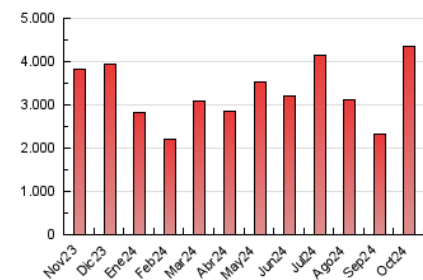

Páginas (x 1000)