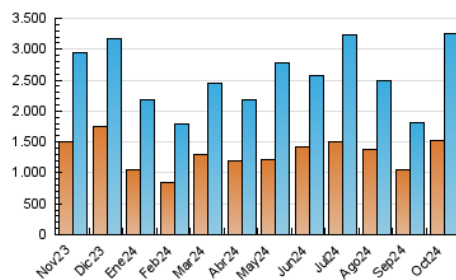

1. Cifras totales y promedios (Nacional)

MES - AÑO	NAVEGADORES UNICOS	VISITAS	PAGINAS
Octubre - 2024	1.524.014	3.258.387	3.606.168
PROMEDIO DIARIO	100.241	105.109	116.328
PROMEDIO LUNES-VIERNES	112.015	117.185	129.798
PROMEDIO SABADO-DOMINGO	66.391	70.393	77.601
PAGINAS / VISITAS	1,11		
DURACION MEDIA VISITAS	0:00:20		
TIEMPO INTERACCIÓN MEDIO	0:00:10		

2. Secciones (Nacional)

	PAGINAS	%
HOME	12.418	0.34 %
RESTO	3.593.750	99.66 %

3. Por día del mes (Nacional)

Día	N. únicos	Visitas	Páginas	Día	N. únicos	Visitas	Páginas	Día	N. únicos	Visitas	Páginas
1	14.165	14.483	16.027	11	25.062	25.042	28.392	21	132.325	142.480	158.853
2	132.257	138.351	150.083	12	55.310	55.920	59.287	22	138.304	144.428	159.718
3	109.605	111.003	123.797	13	47.606	49.748	53.467	23	118.808	128.616	135.728
4	45.105	45.475	49.422	14	77.622	82.240	89.520	24	218.941	230.521	248.929
5	31.447	33.094	36.740	15	81.541	84.141	92.042	25	136.419	142.681	156.952
6	76.666	82.804	91.973	16	86.942	92.255	101.538	26	52.405	54.117	60.224
7	47.017	50.155	54.565	17	103.914	112.326	125.802	27	70.682	74.084	80.724
8	16.440	16.999	19.242	18	226.328	244.731	282.767	28	53.775	57.831	61.936
9	126.998	129.875	143.105	19	116.385	126.482	142.518	29	113.691	116.268	130.460
10	133.868	135.529	147.743	20	80.630	86.893	95.878	30	267.953	280.649	316.602
								31	169.258	169.166	192.134

4. Gráficas (Nacional)

4.1 Por día de la semana (promedio)

N. únicos / Visitas (x 100)

Páginas (x 100)

4.2 Por franja horaria (promedio)

Visitas_ (x 1000)

Páginas (x 1000)

4.3 Por meses

N. únicos / Visitas (x 1000)

Páginas (x 1000)

5. Observaciones

Este Medio Electrónico de Comunicación ha sido medido por la herramienta Google Analytics de Google (GA4).

6. Definiciones básicas (Para más información ver Normas Técnicas para el Control de los Medios Electrónicos de Comunicación)