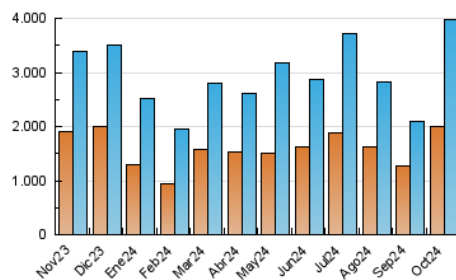

4.3 Por meses

N. únicos / Visitas (x 1000)