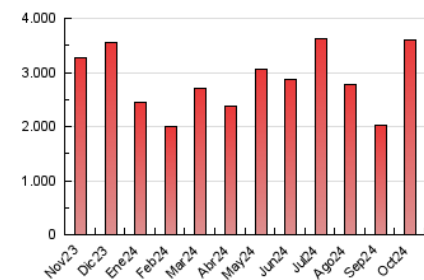

1. Cifras totales y promedios (Nacional)

MES - AÑO	NAVEGADORES UNICOS	VISITAS	PAGINAS
Octubre - 2024	1.524.014	3.258.387	3.606.168
PROMEDIO DIARIO	100.241	105.109	116.328
PROMEDIO LUNES-VIERNES	112.015	117.185	129.798
PROMEDIO SABADO-DOMINGO	66.391	70.393	77.601
PAGINAS / VISITAS	1,11		
DURACION MEDIA VISITAS	0:00:20		
TIEMPO INTERACCIÓN MEDIO	0:00:10		

2. Secciones (Nacional)

	PAGINAS	%
HOME	12.418	0.34 %
RESTO	3.593.750	99.66 %

3. Por día del mes (Nacional)

Día	N. únicos	Visitas	Páginas	Día	N. únicos	Visitas	Páginas	Día	N. únicos	Visitas	Páginas
1	14.165	14.483	16.027	11	25.062	25.042	28.392	21	132.325	142.480	158.853
2	132.257	138.351	150.083	12	55.310	55.920	59.287	22	138.304	144.428	159.718
3	109.605	111.003	123.797	13	47.606	49.748	53.467	23	118.808	128.616	135.728
4	45.105	45.475	49.422	14	77.622	82.240	89.520	24	218.941	230.521	248.929
5	31.447	33.094	36.740	15	81.541	84.141	92.042	25	136.419	142.681	156.952
6	76.666	82.804	91.973	16	86.942	92.255	101.538	26	52.405	54.117	60.224
7	47.017	50.155	54.565	17	103.914	112.326	125.802	27	70.682	74.084	80.724
8	16.440	16.999	19.242	18	226.328	244.731	282.767	28	53.775	57.831	61.936
9	126.998	129.875	143.105	19	116.385	126.482	142.518	29	113.691	116.268	130.460
10	133.868	135.529	147.743	20	80.630	86.893	95.878	30	267.953	280.649	316.602
								31	169.258	169.166	192.134

4. Gráficas (Nacional)

4.1 Por día de la semana (promedio)

N. únicos / Visitas (x 100)

Páginas (x 100)

4.2 Por franja horaria (promedio)

Visitas_ (x 1000)

Páginas (x 1000)

4.3 Por meses

N. únicos / Visitas (x 1000)

Páginas (x 1000)

5. Observaciones

Este Medio Electrónico de Comunicación ha sido medido por la herramienta Google Analytics de Google (GA4).

6. Definiciones básicas (Para más información ver Normas Técnicas para el Control de los Medios Electrónicos de Comunicación)