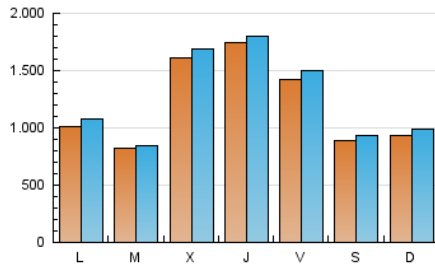

1. Cifras totales y promedios (Nacional e Internacional)

MES - AÑO	NAVEGADORES UNICOS	VISITAS	PAGINAS
Octubre - 2024	2.008.206	3.971.667	4.353.030
PROMEDIO DIARIO	122.572	128.118	140.420
PROMEDIO LUNES-VIERNES	133.421	139.193	152.676
PROMEDIO SABADO-DOMINGO	91.380	96.278	105.186
PAGINAS / VISITAS	1,10		
DURACION MEDIA VISITAS	0:00:20		
TIEMPO INTERACCIÓN MEDIO	0:00:10		

2. Secciones (Nacional e Internacional)

	PAGINAS	%
HOME	13.795	0.32 %
RESTO	4.339.235	99.68 %

3. Por día del mes (Nacional e Internacional)

Día	N. únicos	Visitas	Páginas	Día	N. únicos	Visitas	Páginas	Día	N. únicos	Visitas	Páginas
1	15.742	16.233	17.717	11	47.260	47.740	50.763	21	175.577	186.767	204.305
2	135.617	140.611	153.222	12	61.830	62.535	66.079	22	153.636	158.847	175.415
3	129.959	131.099	145.149	13	59.262	60.827	65.671	23	132.250	143.335	150.719
4	77.562	79.595	83.667	14	106.046	113.375	120.542	24	254.566	267.445	285.706
5	35.295	36.971	41.054	15	100.276	103.149	112.464	25	167.086	174.682	189.827
6	83.029	90.519	99.257	16	103.872	109.290	120.263	26	74.934	76.454	84.497
7	59.593	62.224	67.560	17	122.365	129.294	145.500	27	84.693	90.636	96.726
8	19.524	20.374	22.668	18	277.637	298.709	341.061	28	64.389	68.298	73.640
9	150.645	153.190	168.112	19	184.984	197.457	219.550	29	122.064	123.600	139.450
10	191.865	199.030	209.932	20	147.011	154.823	168.650	30	285.716	298.970	335.181
								31	175.432	175.588	198.683

4. Gráficas (Nacional e Internacional)

4.1 Por día de la semana (promedio)

N. únicos / Visitas (x 100)

Páginas (x 100)

4.2 Por franja horaria (promedio)

Visitas_ (x 1000)

Páginas (x 1000)

4.3 Por meses