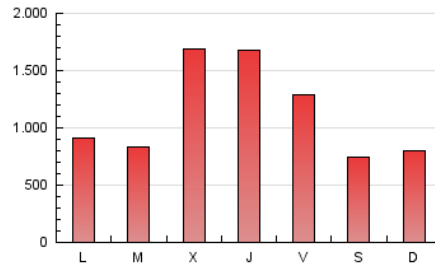

1. Cifras totales y promedios (Nacional)

MES - AÑO	NAVEGADORES UNICOS	VISITAS	PAGINAS
Octubre - 2024	1.524.014	3.258.387	3.606.168
PROMEDIO DIARIO	100.241	105.109	116.328
PROMEDIO LUNES-VIERNES	112.015	117.185	129.798
PROMEDIO SABADO-DOMINGO	66.391	70.393	77.601
PAGINAS / VISITAS	1,11		
DURACION MEDIA VISITAS	0:00:20		
TIEMPO INTERACCIÓN MEDIO	0:00:10		

2. Secciones (Nacional)

	PAGINAS	%
HOME	12.418	0.34 %
RESTO	3.593.750	99.66 %

3. Por día del mes (Nacional)

Día	N. únicos	Visitas	Páginas	Día	N. únicos	Visitas	Páginas	Día	N. únicos	Visitas	Páginas
1	14.165	14.483	16.027	11	25.062	25.042	28.392	21	132.325	142.480	158.853
2	132.257	138.351	150.083	12	55.310	55.920	59.287	22	138.304	144.428	159.718
3	109.605	111.003	123.797	13	47.606	49.748	53.467	23	118.808	128.616	135.728
4	45.105	45.475	49.422	14	77.622	82.240	89.520	24	218.941	230.521	248.929
5	31.447	33.094	36.740	15	81.541	84.141	92.042	25	136.419	142.681	156.952
6	76.666	82.804	91.973	16	86.942	92.255	101.538	26	52.405	54.117	60.224
7	47.017	50.155	54.565	17	103.914	112.326	125.802	27	70.682	74.084	80.724
8	16.440	16.999	19.242	18	226.328	244.731	282.767	28	53.775	57.831	61.936
9	126.998	129.875	143.105	19	116.385	126.482	142.518	29	113.691	116.268	130.460
10	133.868	135.529	147.743	20	80.630	86.893	95.878	30	267.953	280.649	316.602
								31	169.258	169.166	192.134

4. Gráficas (Nacional)

4.1 Por día de la semana (promedio)

N. únicos / Visitas (x 100)

Páginas (x 100)

4.2 Por franja horaria (promedio)

Visitas_ (x 1000)

Páginas (x 1000)

4.3 Por meses