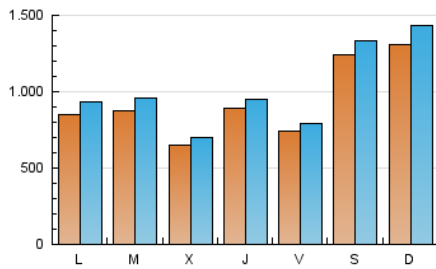

1. Cifras totales y promedios (Nacional)

MES - AÑO	NAVEGADORES UNICOS	VISITAS	PAGINAS
Octubre - 2023	1.313.925	3.170.546	3.581.483
PROMEDIO DIARIO	94.277	102.276	115.532
PROMEDIO LUNES-VIERNES	80.647	87.237	99.138
PROMEDIO SABADO-DOMINGO	127.594	139.037	155.606
PAGINAS / VISITAS	1,13		
DURACION MEDIA VISITAS	0:00:45		
TIEMPO INTERACCIÓN MEDIO	0:00:25		

2. Secciones (Nacional)

	PAGINAS	%
HOME	37.871	1.06 %
RESTO	3.543.612	98.94 %

3. Por día del mes (Nacional)

Día	N. únicos	Visitas	Páginas	Día	N. únicos	Visitas	Páginas	Día	N. únicos	Visitas	Páginas
1	105.019	115.512	129.903	11	53.863	57.292	63.937	21	145.576	155.714	171.616
2	58.661	64.345	72.963	12	49.942	51.510	57.974	22	115.966	124.652	137.868
3	75.867	86.847	96.702	13	48.957	51.687	57.596	23	73.312	76.938	88.283
4	92.574	104.502	119.337	14	110.152	122.696	146.525	24	103.040	113.125	131.529
5	147.007	158.712	179.173	15	145.667	164.776	189.052	25	48.623	50.548	61.282
6	112.391	116.519	133.303	16	106.740	118.866	134.404	26	101.633	110.055	124.206
7	155.660	163.982	186.656	17	55.821	59.262	67.034	27	70.502	77.901	84.938
8	145.719	155.122	165.367	18	63.975	66.680	78.213	28	83.986	90.240	100.621
9	81.376	83.818	92.503	19	56.953	60.563	68.494	29	140.600	158.636	172.844
10	50.372	50.488	57.053	20	64.555	70.399	81.647	30	106.327	121.178	134.205
								31	151.747	167.981	196.255

4. Gráficas (Nacional)

4.1 Por día de la semana (promedio)

N. únicos / Visitas (x 100)

Páginas (x 100)

4.2 Por franja horaria (promedio)

Visitas_ (x 1000)

Páginas (x 1000)

4.3 Por meses