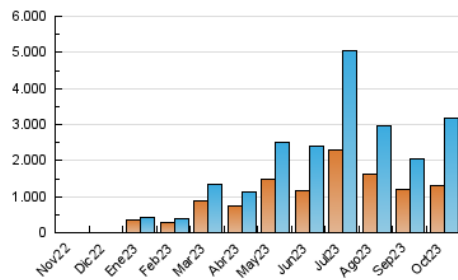

4.2 Por franja horaria (promedio)

Visitas_ (x 1000)

Páginas (x 1000)

4.3 Por meses

N. únicos / Visitas (x 1000)