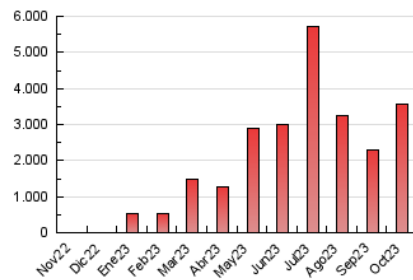

2. Secciones (Nacional)

	PAGINAS	%
HOME	37.871	1.06 %
RESTO	3.543.612	98.94 %

3. Por día del mes (Nacional)

Día	N. únicos	Visitas	Páginas	Día	N. únicos	Visitas	Páginas	Día	N. únicos	Visitas	Páginas
1	105.019	115.512	129.903	11	53.863	57.292	63.937	21	145.576	155.714	171.616
2	58.661	64.345	72.963	12	49.942	51.510	57.974	22	115.966	124.652	137.868
3	75.867	86.847	96.702	13	48.957	51.687	57.596	23	73.312	76.938	88.283
4	92.574	104.502	119.337	14	110.152	122.696	146.525	24	103.040	113.125	131.529
5	147.007	158.712	179.173	15	145.667	164.776	189.052	25	48.623	50.548	61.282
6	112.391	116.519	133.303	16	106.740	118.866	134.404	26	101.633	110.055	124.206
7	155.660	163.982	186.656	17	55.821	59.262	67.034	27	70.502	77.901	84.938
8	145.719	155.122	165.367	18	63.975	66.680	78.213	28	83.986	90.240	100.621
9	81.376	83.818	92.503	19	56.953	60.563	68.494	29	140.600	158.636	172.844
10	50.372	50.488	57.053	20	64.555	70.399	81.647	30	106.327	121.178	134.205
								31	151.747	167.981	196.255

4. Gráficas (Nacional)

4.1 Por día de la semana (promedio)

N. únicos / Visitas (x 100)

Páginas (x 100)

4.2 Por franja horaria (promedio)

Visitas_ (x 1000)

Páginas (x 1000)

4.3 Por meses

N. únicos / Visitas (x 1000)

Páginas (x 1000)

5. Observaciones

Este Medio Electrónico de Comunicación ha sido medido por la herramienta Google Analytics de Google (GA4)

6. Definiciones básicas (Para más información ver Normas Técnicas para el Control de los Medios Electrónicos de Comunicación)

Visita:

Una secuencia ininterrumpida de páginas servidas a un usuario válido. Si dicho usuario no realiza peticiones de páginas en un periodo de tiempo (30 min) la siguiente petición constituirá el inicio de una nueva visita.