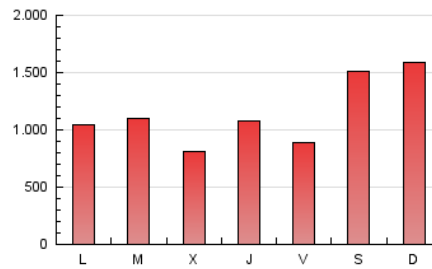

1. Cifras totales y promedios (Nacional)

MES - AÑO	NAVEGADORES UNICOS	VISITAS	PAGINAS
Octubre - 2023	1.313.925	3.170.546	3.581.483
PROMEDIO DIARIO	94.277	102.276	115.532
PROMEDIO LUNES-VIERNES	80.647	87.237	99.138
PROMEDIO SABADO-DOMINGO	127.594	139.037	155.606
PAGINAS / VISITAS	1,13		
DURACION MEDIA VISITAS	0:00:45		
TIEMPO INTERACCIÓN MEDIO	0:00:25		

2. Secciones (Nacional)

	PAGINAS	%
HOME	37.871	1.06 %
RESTO	3.543.612	98.94 %

3. Por día del mes (Nacional)

Día	N. únicos	Visitas	Páginas	Día	N. únicos	Visitas	Páginas	Día	N. únicos	Visitas	Páginas
1	105.019	115.512	129.903	11	53.863	57.292	63.937	21	145.576	155.714	171.616
2	58.661	64.345	72.963	12	49.942	51.510	57.974	22	115.966	124.652	137.868
3	75.867	86.847	96.702	13	48.957	51.687	57.596	23	73.312	76.938	88.283
4	92.574	104.502	119.337	14	110.152	122.696	146.525	24	103.040	113.125	131.529
5	147.007	158.712	179.173	15	145.667	164.776	189.052	25	48.623	50.548	61.282
6	112.391	116.519	133.303	16	106.740	118.866	134.404	26	101.633	110.055	124.206
7	155.660	163.982	186.656	17	55.821	59.262	67.034	27	70.502	77.901	84.938
8	145.719	155.122	165.367	18	63.975	66.680	78.213	28	83.986	90.240	100.621
9	81.376	83.818	92.503	19	56.953	60.563	68.494	29	140.600	158.636	172.844
10	50.372	50.488	57.053	20	64.555	70.399	81.647	30	106.327	121.178	134.205
								31	151.747	167.981	196.255

4. Gráficas (Nacional)

4.1 Por día de la semana (promedio)

N. únicos / Visitas (x 100)

Páginas (x 100)

4.2 Por franja horaria (promedio)

Visitas_ (x 1000)

Páginas (x 1000)

4.3 Por meses