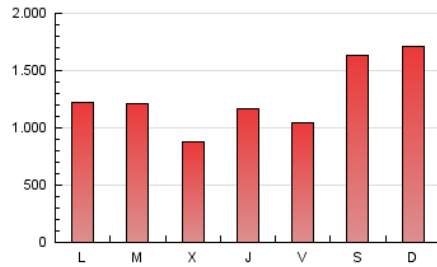

1. Cifras totales y promedios (Nacional e Internacional)

MES - AÑO	NAVEGADORES UNICOS	VISITAS	PAGINAS
Octubre - 2023	1.553.534	3.511.114	3.963.665
PROMEDIO DIARIO	105.204	113.262	127.860
PROMEDIO LUNES-VIERNES	91.564	98.382	111.510
PROMEDIO SABADO-DOMINGO	138.545	149.635	167.828
PAGINAS / VISITAS	1,13		
DURACION MEDIA VISITAS	0:00:44		
TIEMPO INTERACCIÓN MEDIO	0:00:24		

2. Secciones (Nacional e Internacional)

	PAGINAS	%
HOME	39.957	1.01 %
RESTO	3.923.708	98.99 %

3. Por día del mes (Nacional e Internacional)

Día	N. únicos	Visitas	Páginas	Día	N. únicos	Visitas	Páginas	Día	N. únicos	Visitas	Páginas
1	108.309	118.477	133.635	11	57.290	61.274	68.002	21	155.027	165.361	182.656
2	61.618	67.810	76.490	12	52.739	54.117	61.146	22	134.311	142.223	159.025
3	80.287	91.271	102.146	13	53.070	55.912	62.788	23	84.598	88.817	101.235
4	99.515	111.973	127.456	14	112.514	125.250	149.750	24	111.253	123.167	141.209
5	161.853	174.000	197.323	15	151.307	169.724	196.017	25	53.535	55.140	67.013
6	147.014	152.118	170.114	16	123.020	135.910	153.647	26	111.335	118.782	134.896
7	184.426	191.469	216.639	17	67.362	71.841	81.265	27	78.412	85.891	94.369
8	161.437	169.549	182.543	18	71.266	74.071	87.141	28	89.203	95.644	106.405
9	92.757	95.410	105.774	19	62.714	66.898	75.287	29	150.370	169.018	183.780
10	56.196	56.396	63.678	20	72.581	77.247	90.757	30	143.636	158.416	173.508
								31	172.365	187.938	217.971

4. Gráficas (Nacional e Internacional)

4.1 Por día de la semana (promedio)

N. únicos / Visitas (x 100)

Páginas (x 100)

4.2 Por franja horaria (promedio)

Visitas_ (x 1000)

Páginas (x 1000)

4.3 Por meses