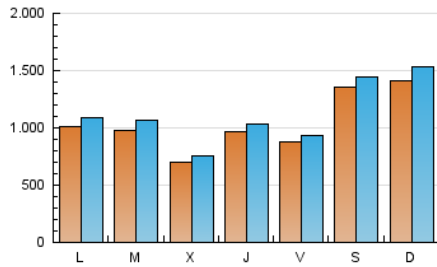

1. Cifras totales y promedios (Nacional e Internacional)

MES - AÑO	NAVEGADORES UNICOS	VISITAS	PAGINAS
Octubre - 2023	1.553.534	3.511.114	3.963.665
PROMEDIO DIARIO	105.204	113.262	127.860
PROMEDIO LUNES-VIERNES	91.564	98.382	111.510
PROMEDIO SABADO-DOMINGO	138.545	149.635	167.828
PAGINAS / VISITAS	1,13		
DURACION MEDIA VISITAS	0:00:44		
TIEMPO INTERACCIÓN MEDIO	0:00:24		

2. Secciones (Nacional e Internacional)

	PAGINAS	%
HOME	39.957	1.01 %
RESTO	3.923.708	98.99 %

3. Por día del mes (Nacional e Internacional)

Día	N. únicos	Visitas	Páginas	Día	N. únicos	Visitas	Páginas	Día	N. únicos	Visitas	Páginas
1	108.309	118.477	133.635	11	57.290	61.274	68.002	21	155.027	165.361	182.656
2	61.618	67.810	76.490	12	52.739	54.117	61.146	22	134.311	142.223	159.025
3	80.287	91.271	102.146	13	53.070	55.912	62.788	23	84.598	88.817	101.235
4	99.515	111.973	127.456	14	112.514	125.250	149.750	24	111.253	123.167	141.209
5	161.853	174.000	197.323	15	151.307	169.724	196.017	25	53.535	55.140	67.013
6	147.014	152.118	170.114	16	123.020	135.910	153.647	26	111.335	118.782	134.896
7	184.426	191.469	216.639	17	67.362	71.841	81.265	27	78.412	85.891	94.369
8	161.437	169.549	182.543	18	71.266	74.071	87.141	28	89.203	95.644	106.405
9	92.757	95.410	105.774	19	62.714	66.898	75.287	29	150.370	169.018	183.780
10	56.196	56.396	63.678	20	72.581	77.247	90.757	30	143.636	158.416	173.508
								31	172.365	187.938	217.971

4. Gráficas (Nacional e Internacional)

4.1 Por día de la semana (promedio)

N. únicos / Visitas (x 100)

Páginas (x 100)

4.2 Por franja horaria (promedio)

Visitas_ (x 1000)

Páginas (x 1000)

4.3 Por meses