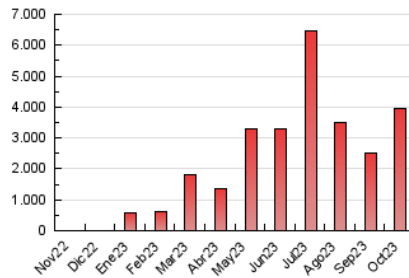

Páginas (x 1000)