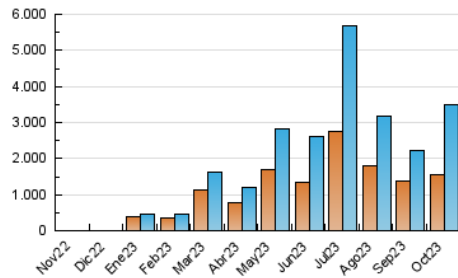

4.2 Por franja horaria (promedio)

Visitas_ (x 1000)

Páginas (x 1000)

4.3 Por meses

N. únicos / Visitas (x 1000)