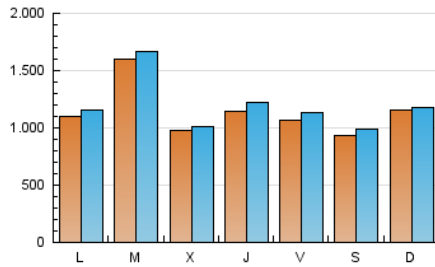

1. Cifras totales y promedios (Nacional e Internacional)

MES - AÑO	NAVEGADORES UNICOS	VISITAS	PAGINAS
Julio - 2024	1.880.059	3.725.955	4.155.465
PROMEDIO DIARIO	114.919	120.192	134.047
PROMEDIO LUNES-VIERNES	118.516	124.388	138.567
PROMEDIO SABADO-DOMINGO	104.577	108.129	121.053
PAGINAS / VISITAS	1,12		
DURACION MEDIA VISITAS	0:00:22		
TIEMPO INTERACCIÓN MEDIO	0:00:10		

2. Secciones (Nacional e Internacional)

	PAGINAS	%
HOME	14.726	0.35 %
RESTO	4.140.739	99.65 %

3. Por día del mes (Nacional e Internacional)

Día	N. únicos	Visitas	Páginas	Día	N. únicos	Visitas	Páginas	Día	N. únicos	Visitas	Páginas
1	110.898	116.914	130.579	11	180.494	198.214	227.138	21	122.317	123.526	139.637
2	156.426	158.454	178.556	12	90.181	95.818	103.487	22	124.684	134.438	149.605
3	59.871	59.449	67.645	13	70.796	72.616	81.000	23	183.910	190.204	215.434
4	112.566	121.179	132.008	14	101.825	104.511	116.273	24	85.489	88.133	97.939
5	199.867	218.304	246.691	15	116.408	120.635	134.285	25	35.333	36.660	42.308
6	198.937	211.935	237.887	16	175.210	180.307	202.286	26	68.925	70.326	78.765
7	189.738	193.757	214.848	17	63.372	65.371	73.143	27	48.499	50.357	56.376
8	112.729	114.150	125.715	18	128.592	134.837	151.692	28	47.903	49.395	57.217
9	65.054	67.826	72.421	19	66.421	70.304	78.263	29	87.707	92.025	104.343
10	38.160	40.483	42.874	20	56.599	58.935	65.182	30	219.736	237.017	254.440
								31	243.833	249.875	277.428

4. Gráficas (Nacional e Internacional)

4.1 Por día de la semana (promedio)

N. únicos / Visitas (x 100)

Páginas (x 100)

4.2 Por franja horaria (promedio)

Visitas_ (x 1000)

Páginas (x 1000)

4.3 Por meses