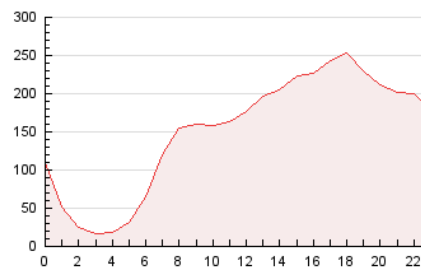

2. Secciones (Nacional)

	PAGINAS	%
HOME	13.609	0.38 %
RESTO	3.607.091	99.62 %

3. Por día del mes (Nacional)

Día	N. únicos	Visitas	Páginas	Día	N. únicos	Visitas	Páginas	Día	N. únicos	Visitas	Páginas
1	103.537	109.372	121.918	11	170.184	188.854	216.727	21	112.106	113.343	128.964
2	151.012	153.937	172.604	12	77.833	83.631	89.932	22	113.960	123.786	137.937
3	56.825	56.855	64.504	13	65.764	67.477	75.910	23	135.521	142.358	164.341
4	105.347	113.227	124.148	14	97.987	101.552	112.226	24	63.014	64.864	74.538
5	185.254	202.509	230.330	15	95.766	101.435	112.489	25	28.971	29.853	35.638
6	174.265	185.448	211.078	16	157.167	163.648	184.183	26	66.556	68.112	76.138
7	125.477	130.695	146.596	17	53.519	55.825	62.311	27	46.877	48.859	54.672
8	58.519	59.754	68.075	18	121.390	127.888	144.393	28	45.392	47.545	54.502
9	54.873	57.908	61.500	19	56.715	60.719	67.726	29	83.767	88.326	100.105
10	35.017	37.143	39.491	20	49.647	52.209	57.696	30	195.000	213.349	228.498
								31	171.573	178.275	201.530

4. Gráficas (Nacional)

4.1 Por día de la semana (promedio)

N. únicos / Visitas (x 100)

Páginas (x 100)

4.2 Por franja horaria (promedio)

Visitas_ (x 1000)

Páginas (x 1000)

4.3 Por meses