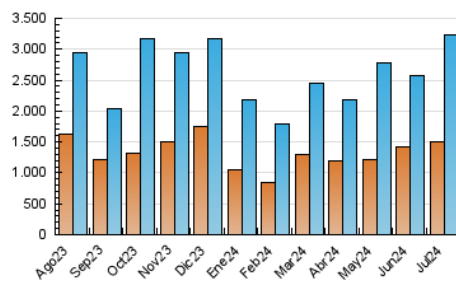

4.3 Por meses

N. únicos / Visitas (x 1000)