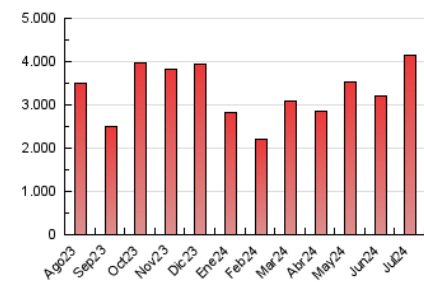

Páginas (x 1000)