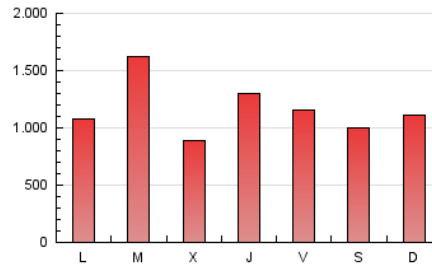

1. Cifras totales y promedios (Nacional)

MES - AÑO	NAVEGADORES UNICOS	VISITAS	PAGINAS
Julio - 2024	1.498.336	3.228.756	3.620.700
PROMEDIO DIARIO	98.672	104.153	116.797
PROMEDIO LUNES-VIERNES	101.797	107.897	120.829
PROMEDIO SABADO-DOMINGO	89.689	93.391	105.206
PAGINAS / VISITAS	1,12		
DURACION MEDIA VISITAS	0:00:22		
TIEMPO INTERACCIÓN MEDIO	0:00:10		

2. Secciones (Nacional)

	PAGINAS	%
HOME	13.609	0.38 %
RESTO	3.607.091	99.62 %

3. Por día del mes (Nacional)

Día	N. únicos	Visitas	Páginas	Día	N. únicos	Visitas	Páginas	Día	N. únicos	Visitas	Páginas
1	103.537	109.372	121.918	11	170.184	188.854	216.727	21	112.106	113.343	128.964
2	151.012	153.937	172.604	12	77.833	83.631	89.932	22	113.960	123.786	137.937
3	56.825	56.855	64.504	13	65.764	67.477	75.910	23	135.521	142.358	164.341
4	105.347	113.227	124.148	14	97.987	101.552	112.226	24	63.014	64.864	74.538
5	185.254	202.509	230.330	15	95.766	101.435	112.489	25	28.971	29.853	35.638
6	174.265	185.448	211.078	16	157.167	163.648	184.183	26	66.556	68.112	76.138
7	125.477	130.695	146.596	17	53.519	55.825	62.311	27	46.877	48.859	54.672
8	58.519	59.754	68.075	18	121.390	127.888	144.393	28	45.392	47.545	54.502
9	54.873	57.908	61.500	19	56.715	60.719	67.726	29	83.767	88.326	100.105
10	35.017	37.143	39.491	20	49.647	52.209	57.696	30	195.000	213.349	228.498
								31	171.573	178.275	201.530

4. Gráficas (Nacional)

4.1 Por día de la semana (promedio)

N. únicos / Visitas (x 100)

Páginas (x 100)

4.2 Por franja horaria (promedio)

Visitas_ (x 1000)

Páginas (x 1000)

4.3 Por meses