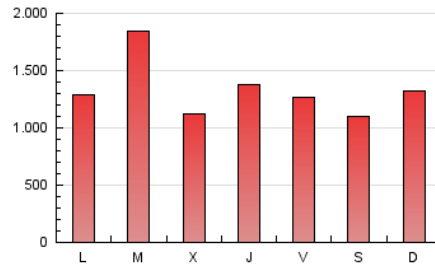

1. Cifras totales y promedios (Nacional e Internacional)

MES - AÑO	NAVEGADORES UNICOS	VISITAS	PAGINAS
Julio - 2024	1.880.059	3.725.955	4.155.465
PROMEDIO DIARIO	114.919	120.192	134.047
PROMEDIO LUNES-VIERNES	118.516	124.388	138.567
PROMEDIO SABADO-DOMINGO	104.577	108.129	121.053
PAGINAS / VISITAS	1,12		
DURACION MEDIA VISITAS	0:00:22		
TIEMPO INTERACCIÓN MEDIO	0:00:10		

2. Secciones (Nacional e Internacional)

	PAGINAS	%
HOME	14.726	0.35 %
RESTO	4.140.739	99.65 %

3. Por día del mes (Nacional e Internacional)

Día	N. únicos	Visitas	Páginas	Día	N. únicos	Visitas	Páginas	Día	N. únicos	Visitas	Páginas
1	110.898	116.914	130.579	11	180.494	198.214	227.138	21	122.317	123.526	139.637
2	156.426	158.454	178.556	12	90.181	95.818	103.487	22	124.684	134.438	149.605
3	59.871	59.449	67.645	13	70.796	72.616	81.000	23	183.910	190.204	215.434
4	112.566	121.179	132.008	14	101.825	104.511	116.273	24	85.489	88.133	97.939
5	199.867	218.304	246.691	15	116.408	120.635	134.285	25	35.333	36.660	42.308
6	198.937	211.935	237.887	16	175.210	180.307	202.286	26	68.925	70.326	78.765
7	189.738	193.757	214.848	17	63.372	65.371	73.143	27	48.499	50.357	56.376
8	112.729	114.150	125.715	18	128.592	134.837	151.692	28	47.903	49.395	57.217
9	65.054	67.826	72.421	19	66.421	70.304	78.263	29	87.707	92.025	104.343
10	38.160	40.483	42.874	20	56.599	58.935	65.182	30	219.736	237.017	254.440
								31	243.833	249.875	277.428

4. Gráficas (Nacional e Internacional)

4.1 Por día de la semana (promedio)

N. únicos / Visitas (x 100)

Páginas (x 100)

4.2 Por franja horaria (promedio)

Visitas_ (x 1000)

Páginas (x 1000)

4.3 Por meses