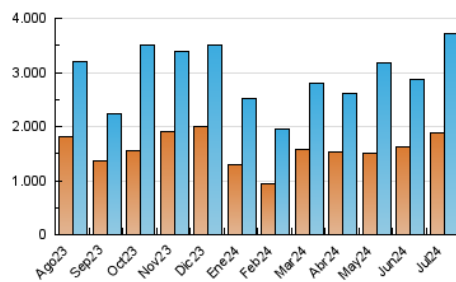

4.3 Por meses

N. únicos / Visitas (x 1000)