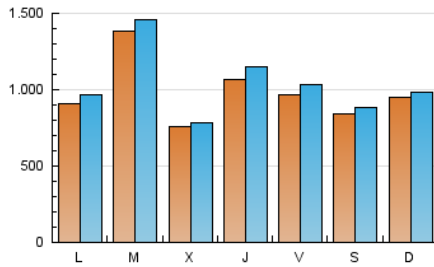

1. Cifras totales y promedios (Nacional)

MES - AÑO	NAVEGADORES UNICOS	VISITAS	PAGINAS
Julio - 2024	1.498.336	3.228.756	3.620.700
PROMEDIO DIARIO	98.672	104.153	116.797
PROMEDIO LUNES-VIERNES	101.797	107.897	120.829
PROMEDIO SABADO-DOMINGO	89.689	93.391	105.206
PAGINAS / VISITAS	1,12		
DURACION MEDIA VISITAS	0:00:22		
TIEMPO INTERACCIÓN MEDIO	0:00:10		

2. Secciones (Nacional)

	PAGINAS	%
HOME	13.609	0.38 %
RESTO	3.607.091	99.62 %

3. Por día del mes (Nacional)

Día	N. únicos	Visitas	Páginas	Día	N. únicos	Visitas	Páginas	Día	N. únicos	Visitas	Páginas
1	103.537	109.372	121.918	11	170.184	188.854	216.727	21	112.106	113.343	128.964
2	151.012	153.937	172.604	12	77.833	83.631	89.932	22	113.960	123.786	137.937
3	56.825	56.855	64.504	13	65.764	67.477	75.910	23	135.521	142.358	164.341
4	105.347	113.227	124.148	14	97.987	101.552	112.226	24	63.014	64.864	74.538
5	185.254	202.509	230.330	15	95.766	101.435	112.489	25	28.971	29.853	35.638
6	174.265	185.448	211.078	16	157.167	163.648	184.183	26	66.556	68.112	76.138
7	125.477	130.695	146.596	17	53.519	55.825	62.311	27	46.877	48.859	54.672
8	58.519	59.754	68.075	18	121.390	127.888	144.393	28	45.392	47.545	54.502
9	54.873	57.908	61.500	19	56.715	60.719	67.726	29	83.767	88.326	100.105
10	35.017	37.143	39.491	20	49.647	52.209	57.696	30	195.000	213.349	228.498
								31	171.573	178.275	201.530

4. Gráficas (Nacional)

4.1 Por día de la semana (promedio)

N. únicos / Visitas (x 100)

Páginas (x 100)

4.2 Por franja horaria (promedio)

Visitas_ (x 1000)

Páginas (x 1000)

4.3 Por meses