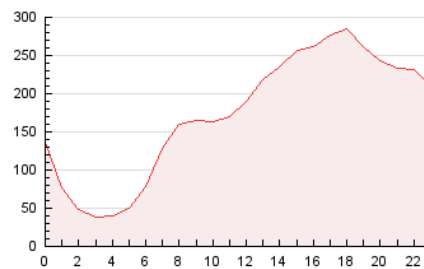

2. Secciones (Nacional e Internacional)

	PAGINAS	%
HOME	14.726	0.35 %
RESTO	4.140.739	99.65 %

3. Por día del mes (Nacional e Internacional)

Día	N. únicos	Visitas	Páginas	Día	N. únicos	Visitas	Páginas	Día	N. únicos	Visitas	Páginas
1	110.898	116.914	130.579	11	180.494	198.214	227.138	21	122.317	123.526	139.637
2	156.426	158.454	178.556	12	90.181	95.818	103.487	22	124.684	134.438	149.605
3	59.871	59.449	67.645	13	70.796	72.616	81.000	23	183.910	190.204	215.434
4	112.566	121.179	132.008	14	101.825	104.511	116.273	24	85.489	88.133	97.939
5	199.867	218.304	246.691	15	116.408	120.635	134.285	25	35.333	36.660	42.308
6	198.937	211.935	237.887	16	175.210	180.307	202.286	26	68.925	70.326	78.765
7	189.738	193.757	214.848	17	63.372	65.371	73.143	27	48.499	50.357	56.376
8	112.729	114.150	125.715	18	128.592	134.837	151.692	28	47.903	49.395	57.217
9	65.054	67.826	72.421	19	66.421	70.304	78.263	29	87.707	92.025	104.343
10	38.160	40.483	42.874	20	56.599	58.935	65.182	30	219.736	237.017	254.440
								31	243.833	249.875	277.428

4. Gráficas (Nacional e Internacional)

4.1 Por día de la semana (promedio)

N. únicos / Visitas (x 100)

Páginas (x 100)

4.2 Por franja horaria (promedio)

Visitas_ (x 1000)

Páginas (x 1000)

4.3 Por meses