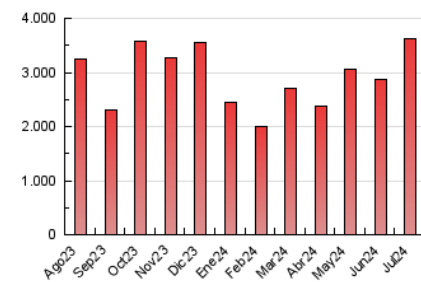

Páginas (x 1000)