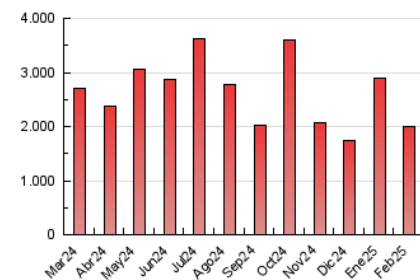

1. Cifras totales y promedios (Nacional)

MES - AÑO	NAVEGADORES UNICOS	VISITAS	PAGINAS
Febrero - 2025	1.274.405	1.939.802	1.999.986
PROMEDIO DIARIO	67.121	70.073	71.428
PROMEDIO LUNES-VIERNES	62.208	64.234	65.949
PROMEDIO SABADO-DOMINGO	79.402	84.671	85.127
PAGINAS / VISITAS	1,02		
DURACION MEDIA VISITAS	0:00:43		
TIEMPO INTERACCIÓN MEDIO	0:00:35		

2. Secciones (Nacional)

	PAGINAS	%
HOME	10.330	0.52 %
RESTO	1.989.656	99.48 %

3. Por día del mes (Nacional)

Día	N. únicos	Visitas	Páginas	Día	N. únicos	Visitas	Páginas	Día	N. únicos	Visitas	Páginas
1	30.129	31.219	34.041	11	74.854	77.773	82.244	21	31.992	33.293	31.695
2	16.432	16.760	18.527	12	46.736	47.142	52.566	22	37.374	40.021	37.676
3	23.341	24.365	26.095	13	47.953	49.812	54.597	23	111.082	121.535	119.305
4	45.269	47.018	51.332	14	73.854	74.329	77.799	24	71.609	74.283	73.284
5	26.713	27.784	30.270	15	192.267	206.413	204.409	25	19.937	20.617	19.857
6	28.666	29.407	34.339	16	128.338	134.539	129.492	26	13.675	14.129	14.156
7	36.951	38.841	42.745	17	71.842	74.420	70.945	27	95.801	100.844	100.360
8	29.449	30.068	33.087	18	173.818	179.542	173.120	28	135.842	138.466	141.779
9	90.146	96.813	104.477	19	39.171	40.166	38.901				
10	156.709	162.292	173.715	20	29.427	30.151	29.173				

4. Gráficas (Nacional)

4.1 Por día de la semana (promedio)

N. únicos / Visitas (x 100)

Páginas (x 100)

4.2 Por franja horaria (promedio)

Visitas_ (x 1000)

Páginas (x 1000)

4.3 Por meses

N. únicos / Visitas (x 1000)

Páginas (x 1000)

5. Observaciones

Este Medio Electrónico de Comunicación ha sido medido por la herramienta Google Analytics de Google (GA4).

6. Definiciones básicas (Para más información ver Normas Técnicas para el Control de los Medios Electrónicos de Comunicación)