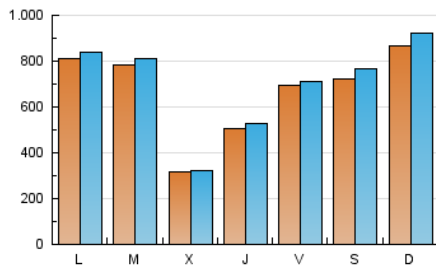

1. Cifras totales y promedios (Nacional)

MES - AÑO	NAVEGADORES UNICOS	VISITAS	PAGINAS
Febrero - 2025	1.274.405	1.939.802	1.999.986
PROMEDIO DIARIO	67.121	70.073	71.428
PROMEDIO LUNES-VIERNES	62.208	64.234	65.949
PROMEDIO SABADO-DOMINGO	79.402	84.671	85.127
PAGINAS / VISITAS	1,02		
DURACION MEDIA VISITAS	0:00:43		
TIEMPO INTERACCIÓN MEDIO	0:00:35		

2. Secciones (Nacional)

	PAGINAS	%
HOME	10.330	0.52 %
RESTO	1.989.656	99.48 %

3. Por día del mes (Nacional)

Día	N. únicos	Visitas	Páginas	Día	N. únicos	Visitas	Páginas	Día	N. únicos	Visitas	Páginas
1	30.129	31.219	34.041	11	74.854	77.773	82.244	21	31.992	33.293	31.695
2	16.432	16.760	18.527	12	46.736	47.142	52.566	22	37.374	40.021	37.676
3	23.341	24.365	26.095	13	47.953	49.812	54.597	23	111.082	121.535	119.305
4	45.269	47.018	51.332	14	73.854	74.329	77.799	24	71.609	74.283	73.284
5	26.713	27.784	30.270	15	192.267	206.413	204.409	25	19.937	20.617	19.857
6	28.666	29.407	34.339	16	128.338	134.539	129.492	26	13.675	14.129	14.156
7	36.951	38.841	42.745	17	71.842	74.420	70.945	27	95.801	100.844	100.360
8	29.449	30.068	33.087	18	173.818	179.542	173.120	28	135.842	138.466	141.779
9	90.146	96.813	104.477	19	39.171	40.166	38.901				
10	156.709	162.292	173.715	20	29.427	30.151	29.173				

4. Gráficas (Nacional)

4.1 Por día de la semana (promedio)

N. únicos / Visitas (x 100)

Páginas (x 100)

4.2 Por franja horaria (promedio)

Visitas_ (x 1000)

Páginas (x 1000)

4.3 Por meses