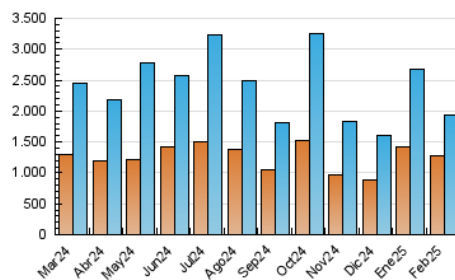

2. Secciones (Nacional)

	PAGINAS	%
HOME	10.330	0.52 %
RESTO	1.989.656	99.48 %

3. Por día del mes (Nacional)

Día	N. únicos	Visitas	Páginas	Día	N. únicos	Visitas	Páginas	Día	N. únicos	Visitas	Páginas
1	30.129	31.219	34.041	11	74.854	77.773	82.244	21	31.992	33.293	31.695
2	16.432	16.760	18.527	12	46.736	47.142	52.566	22	37.374	40.021	37.676
3	23.341	24.365	26.095	13	47.953	49.812	54.597	23	111.082	121.535	119.305
4	45.269	47.018	51.332	14	73.854	74.329	77.799	24	71.609	74.283	73.284
5	26.713	27.784	30.270	15	192.267	206.413	204.409	25	19.937	20.617	19.857
6	28.666	29.407	34.339	16	128.338	134.539	129.492	26	13.675	14.129	14.156
7	36.951	38.841	42.745	17	71.842	74.420	70.945	27	95.801	100.844	100.360
8	29.449	30.068	33.087	18	173.818	179.542	173.120	28	135.842	138.466	141.779
9	90.146	96.813	104.477	19	39.171	40.166	38.901				
10	156.709	162.292	173.715	20	29.427	30.151	29.173				

4. Gráficas (Nacional)

4.1 Por día de la semana (promedio)

N. únicos / Visitas (x 100)

Páginas (x 100)

4.2 Por franja horaria (promedio)

Visitas_ (x 1000)

Páginas (x 1000)

4.3 Por meses

N. únicos / Visitas (x 1000)

Páginas (x 1000)

5. Observaciones

Este Medio Electrónico de Comunicación ha sido medido por la herramienta Google Analytics de Google (GA4).

6. Definiciones básicas (Para más información ver Normas Técnicas para el Control de los Medios Electrónicos de Comunicación)

Visita:

Una secuencia ininterrumpida de páginas servidas a un usuario válido. Si dicho usuario no realiza peticiones de páginas en un periodo de tiempo (30 min) la siguiente petición constituirá el inicio de una nueva visita.