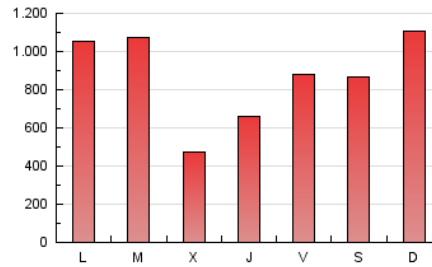

1. Cifras totales y promedios (Nacional e Internacional)

MES - AÑO	NAVEGADORES UNICOS	VISITAS	PAGINAS
Febrero - 2025	1.598.159	2.384.032	2.446.624
PROMEDIO DIARIO	81.554	85.181	87.379
PROMEDIO LUNES-VIERNES	77.505	80.227	82.887
PROMEDIO SABADO-DOMINGO	91.677	97.568	98.611
PAGINAS / VISITAS	1,03		
DURACION MEDIA VISITAS	0:00:41		
TIEMPO INTERACCIÓN MEDIO	0:00:31		

2. Secciones (Nacional e Internacional)

	PAGINAS	%
HOME	11.180	0.46 %
RESTO	2.435.444	99.54 %

3. Por día del mes (Nacional e Internacional)

Día	N. únicos	Visitas	Páginas	Día	N. únicos	Visitas	Páginas	Día	N. únicos	Visitas	Páginas
1	33.254	34.851	37.839	11	84.546	87.186	93.153	21	41.029	42.644	41.319
2	30.980	31.046	35.234	12	59.725	60.491	66.900	22	48.606	51.519	49.386
3	36.315	37.410	40.866	13	62.706	65.605	71.369	23	136.007	147.281	146.724
4	61.519	63.065	69.626	14	85.905	86.503	90.921	24	99.749	102.973	104.021
5	39.002	39.667	44.143	15	205.172	222.108	218.494	25	23.309	24.069	23.341
6	37.182	38.353	44.551	16	141.873	148.073	143.115	26	15.755	16.312	16.403
7	46.207	48.658	54.196	17	85.929	89.695	86.008	27	106.214	110.047	111.835
8	36.593	37.332	41.279	18	237.611	251.076	244.082	28	158.761	164.567	166.306
9	100.928	108.332	116.818	19	60.712	61.218	61.152				
10	170.773	176.879	190.060	20	37.153	38.121	37.483				

4. Gráficas (Nacional e Internacional)

4.1 Por día de la semana (promedio)

N. únicos / Visitas (x 100)

Páginas (x 100)

4.2 Por franja horaria (promedio)

Visitas_ (x 1000)

Páginas (x 1000)

4.3 Por meses