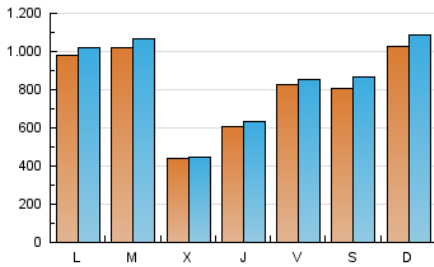

1. Cifras totales y promedios (Nacional e Internacional)

MES - AÑO	NAVEGADORES UNICOS	VISITAS	PAGINAS
Febrero - 2025	1.598.159	2.384.032	2.446.624
PROMEDIO DIARIO	81.554	85.181	87.379
PROMEDIO LUNES-VIERNES	77.505	80.227	82.887
PROMEDIO SABADO-DOMINGO	91.677	97.568	98.611
PAGINAS / VISITAS	1,03		
DURACION MEDIA VISITAS	0:00:41		
TIEMPO INTERACCIÓN MEDIO	0:00:31		

2. Secciones (Nacional e Internacional)

	PAGINAS	%
HOME	11.180	0.46 %
RESTO	2.435.444	99.54 %

3. Por día del mes (Nacional e Internacional)

Día	N. únicos	Visitas	Páginas	Día	N. únicos	Visitas	Páginas	Día	N. únicos	Visitas	Páginas
1	33.254	34.851	37.839	11	84.546	87.186	93.153	21	41.029	42.644	41.319
2	30.980	31.046	35.234	12	59.725	60.491	66.900	22	48.606	51.519	49.386
3	36.315	37.410	40.866	13	62.706	65.605	71.369	23	136.007	147.281	146.724
4	61.519	63.065	69.626	14	85.905	86.503	90.921	24	99.749	102.973	104.021
5	39.002	39.667	44.143	15	205.172	222.108	218.494	25	23.309	24.069	23.341
6	37.182	38.353	44.551	16	141.873	148.073	143.115	26	15.755	16.312	16.403
7	46.207	48.658	54.196	17	85.929	89.695	86.008	27	106.214	110.047	111.835
8	36.593	37.332	41.279	18	237.611	251.076	244.082	28	158.761	164.567	166.306
9	100.928	108.332	116.818	19	60.712	61.218	61.152				
10	170.773	176.879	190.060	20	37.153	38.121	37.483				

4. Gráficas (Nacional e Internacional)

4.1 Por día de la semana (promedio)

N. únicos / Visitas (x 100)

Páginas (x 100)

4.2 Por franja horaria (promedio)

Visitas_ (x 1000)

Páginas (x 1000)

4.3 Por meses