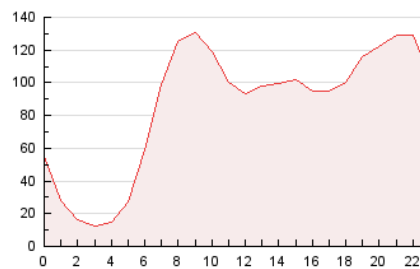

2. Secciones (Nacional)

	PAGINAS	%
HOME	10.330	0.52 %
RESTO	1.989.656	99.48 %

3. Por día del mes (Nacional)

Día	N. únicos	Visitas	Páginas	Día	N. únicos	Visitas	Páginas	Día	N. únicos	Visitas	Páginas
1	30.129	31.219	34.041	11	74.854	77.773	82.244	21	31.992	33.293	31.695
2	16.432	16.760	18.527	12	46.736	47.142	52.566	22	37.374	40.021	37.676
3	23.341	24.365	26.095	13	47.953	49.812	54.597	23	111.082	121.535	119.305
4	45.269	47.018	51.332	14	73.854	74.329	77.799	24	71.609	74.283	73.284
5	26.713	27.784	30.270	15	192.267	206.413	204.409	25	19.937	20.617	19.857
6	28.666	29.407	34.339	16	128.338	134.539	129.492	26	13.675	14.129	14.156
7	36.951	38.841	42.745	17	71.842	74.420	70.945	27	95.801	100.844	100.360
8	29.449	30.068	33.087	18	173.818	179.542	173.120	28	135.842	138.466	141.779
9	90.146	96.813	104.477	19	39.171	40.166	38.901				
10	156.709	162.292	173.715	20	29.427	30.151	29.173				

4. Gráficas (Nacional)

4.1 Por día de la semana (promedio)

N. únicos / Visitas (x 100)

Páginas (x 100)

4.2 Por franja horaria (promedio)

Visitas_ (x 1000)

Páginas (x 1000)

4.3 Por meses

N. únicos / Visitas (x 1000)

Páginas (x 1000)

5. Observaciones

Este Medio Electrónico de Comunicación ha sido medido por la herramienta Google Analytics de Google (GA4).

6. Definiciones básicas (Para más información ver Normas Técnicas para el Control de los Medios Electrónicos de Comunicación)