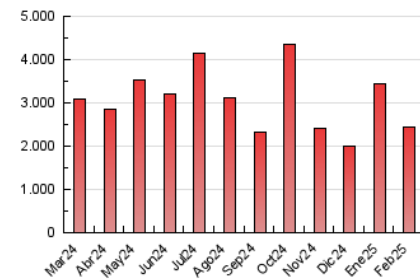

Páginas (x 1000)