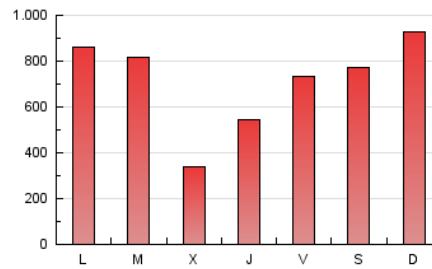

1. Cifras totales y promedios (Nacional)

MES - AÑO	NAVEGADORES UNICOS	VISITAS	PAGINAS
Febrero - 2025	1.274.405	1.939.802	1.999.986
PROMEDIO DIARIO	67.121	70.073	71.428
PROMEDIO LUNES-VIERNES	62.208	64.234	65.949
PROMEDIO SABADO-DOMINGO	79.402	84.671	85.127
PAGINAS / VISITAS	1,02		
DURACION MEDIA VISITAS	0:00:43		
TIEMPO INTERACCIÓN MEDIO	0:00:35		

2. Secciones (Nacional)

	PAGINAS	%
HOME	10.330	0.52 %
RESTO	1.989.656	99.48 %

3. Por día del mes (Nacional)

Día	N. únicos	Visitas	Páginas	Día	N. únicos	Visitas	Páginas	Día	N. únicos	Visitas	Páginas
1	30.129	31.219	34.041	11	74.854	77.773	82.244	21	31.992	33.293	31.695
2	16.432	16.760	18.527	12	46.736	47.142	52.566	22	37.374	40.021	37.676
3	23.341	24.365	26.095	13	47.953	49.812	54.597	23	111.082	121.535	119.305
4	45.269	47.018	51.332	14	73.854	74.329	77.799	24	71.609	74.283	73.284
5	26.713	27.784	30.270	15	192.267	206.413	204.409	25	19.937	20.617	19.857
6	28.666	29.407	34.339	16	128.338	134.539	129.492	26	13.675	14.129	14.156
7	36.951	38.841	42.745	17	71.842	74.420	70.945	27	95.801	100.844	100.360
8	29.449	30.068	33.087	18	173.818	179.542	173.120	28	135.842	138.466	141.779
9	90.146	96.813	104.477	19	39.171	40.166	38.901				
10	156.709	162.292	173.715	20	29.427	30.151	29.173				

4. Gráficas (Nacional)

4.1 Por día de la semana (promedio)

N. únicos / Visitas (x 100)

Páginas (x 100)

4.2 Por franja horaria (promedio)

Visitas_ (x 1000)

Páginas (x 1000)

4.3 Por meses