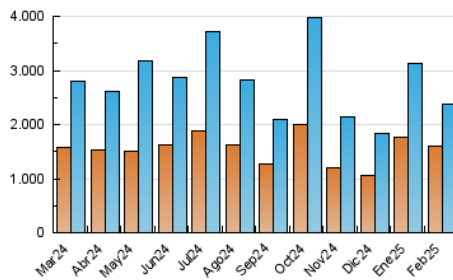

4.3 Por meses

N. únicos / Visitas (x 1000)