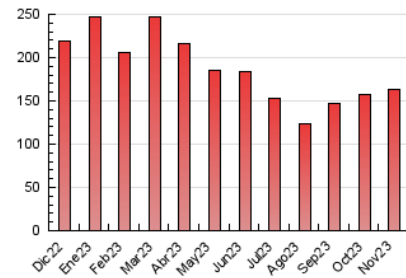

2. Secciones (Nacional)

	PAGINAS	%
HOME	54.207	33.22 %
RESTO	108.967	66.78 %

3. Por día del mes (Nacional)

Día	N. únicos	Visitas	Páginas	Día	N. únicos	Visitas	Páginas	Día	N. únicos	Visitas	Páginas
1	3.153	3.768	4.797	11	2.600	3.162	4.290	21	3.323	3.992	5.536
2	3.535	4.308	6.009	12	3.820	4.390	5.599	22	3.257	3.813	5.385
3	3.905	4.639	6.631	13	3.364	3.898	5.330	23	4.526	5.130	6.849
4	2.656	3.174	4.217	14	2.925	3.588	4.885	24	3.680	4.445	6.154
5	2.957	3.532	4.875	15	3.199	3.742	5.226	25	4.329	5.143	6.844
6	3.392	4.062	5.878	16	3.295	3.981	5.308	26	3.754	4.325	5.755
7	2.829	3.375	4.520	17	3.187	3.787	5.148	27	3.623	4.356	5.935
8	2.354	2.912	4.055	18	3.199	3.720	4.866	28	3.851	4.616	6.379
9	3.636	4.357	5.929	19	3.049	3.500	4.377	29	3.316	3.958	5.383
10	3.070	3.725	5.535	20	2.903	3.570	4.834	30	4.239	5.037	6.645

4. Gráficas (Nacional)

4.1 Por día de la semana (promedio)

N. únicos / Visitas (x 100)

Páginas (x 100)

4.2 Por franja horaria (promedio)

Visitas_ (x 1000)

Páginas (x 1000)

4.3 Por meses

N. únicos / Visitas (x 1000)

Páginas (x 1000)

5. Observaciones

Este Medio Electrónico de Comunicación ha sido medido por la herramienta Google Analytics de Google (GA4)

6. Definiciones básicas (Para más información ver Normas Técnicas para el Control de los Medios Electrónicos de Comunicación)

Visita:

Una secuencia ininterrumpida de páginas servidas a un usuario válido. Si dicho usuario no realiza peticiones de páginas en un periodo de tiempo (30 min) la siguiente petición constituirá el inicio de una nueva visita.