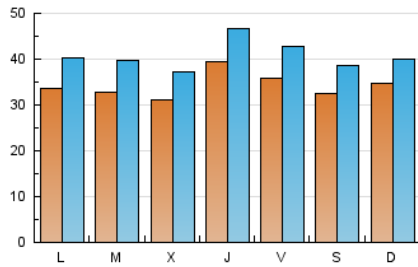

2. Secciones (Nacional e Internacional)

	PAGINAS	%
HOME	54.994	33.12 %
RESTO	111.066	66.88 %

3. Por día del mes (Nacional e Internacional)

Día	N. únicos	Visitas	Páginas	Día	N. únicos	Visitas	Páginas	Día	N. únicos	Visitas	Páginas
1	3.269	3.899	4.939	11	2.637	3.196	4.337	21	3.378	4.055	5.606
2	3.718	4.497	6.228	12	3.863	4.435	5.662	22	3.303	3.885	5.455
3	4.128	4.883	6.899	13	3.427	3.986	5.414	23	4.594	5.221	6.957
4	2.757	3.284	4.334	14	2.985	3.662	4.967	24	3.757	4.516	6.265
5	2.997	3.586	4.932	15	3.262	3.817	5.307	25	4.385	5.227	6.918
6	3.438	4.107	5.946	16	3.375	4.061	5.424	26	3.797	4.375	5.806
7	2.880	3.448	4.586	17	3.294	3.915	5.281	27	3.688	4.422	6.051
8	2.394	2.957	4.114	18	3.246	3.788	4.924	28	3.921	4.698	6.481
9	3.691	4.400	5.995	19	3.184	3.609	4.527	29	3.369	4.003	5.462
10	3.119	3.785	5.610	20	2.944	3.607	4.889	30	4.309	5.126	6.744

4. Gráficas (Nacional e Internacional)

4.1 Por día de la semana (promedio)

N. únicos / Visitas (x 100)

Páginas (x 100)

4.2 Por franja horaria (promedio)

Visitas_ (x 1000)

Páginas (x 1000)

4.3 Por meses