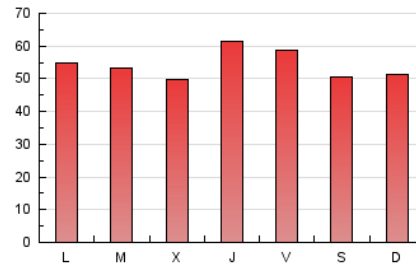

2. Secciones (Nacional)

	PAGINAS	%
HOME	54.207	33.22 %
RESTO	108.967	66.78 %

3. Por día del mes (Nacional)

Día	N. únicos	Visitas	Páginas	Día	N. únicos	Visitas	Páginas	Día	N. únicos	Visitas	Páginas
1	3.153	3.768	4.797	11	2.600	3.162	4.290	21	3.323	3.992	5.536
2	3.535	4.308	6.009	12	3.820	4.390	5.599	22	3.257	3.813	5.385
3	3.905	4.639	6.631	13	3.364	3.898	5.330	23	4.526	5.130	6.849
4	2.656	3.174	4.217	14	2.925	3.588	4.885	24	3.680	4.445	6.154
5	2.957	3.532	4.875	15	3.199	3.742	5.226	25	4.329	5.143	6.844
6	3.392	4.062	5.878	16	3.295	3.981	5.308	26	3.754	4.325	5.755
7	2.829	3.375	4.520	17	3.187	3.787	5.148	27	3.623	4.356	5.935
8	2.354	2.912	4.055	18	3.199	3.720	4.866	28	3.851	4.616	6.379
9	3.636	4.357	5.929	19	3.049	3.500	4.377	29	3.316	3.958	5.383
10	3.070	3.725	5.535	20	2.903	3.570	4.834	30	4.239	5.037	6.645

4. Gráficas (Nacional)

4.1 Por día de la semana (promedio)

N. únicos / Visitas (x 100)

Páginas (x 100)

4.2 Por franja horaria (promedio)

Visitas_ (x 1000)

Páginas (x 1000)

4.3 Por meses