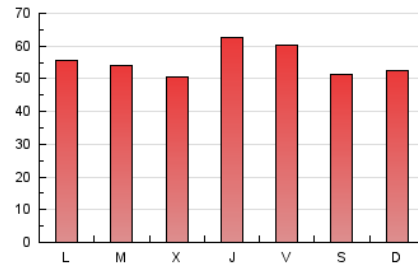

2. Secciones (Nacional e Internacional)

	PAGINAS	%
HOME	54.994	33.12 %
RESTO	111.066	66.88 %

3. Por día del mes (Nacional e Internacional)

Día	N. únicos	Visitas	Páginas	Día	N. únicos	Visitas	Páginas	Día	N. únicos	Visitas	Páginas
1	3.269	3.899	4.939	11	2.637	3.196	4.337	21	3.378	4.055	5.606
2	3.718	4.497	6.228	12	3.863	4.435	5.662	22	3.303	3.885	5.455
3	4.128	4.883	6.899	13	3.427	3.986	5.414	23	4.594	5.221	6.957
4	2.757	3.284	4.334	14	2.985	3.662	4.967	24	3.757	4.516	6.265
5	2.997	3.586	4.932	15	3.262	3.817	5.307	25	4.385	5.227	6.918
6	3.438	4.107	5.946	16	3.375	4.061	5.424	26	3.797	4.375	5.806
7	2.880	3.448	4.586	17	3.294	3.915	5.281	27	3.688	4.422	6.051
8	2.394	2.957	4.114	18	3.246	3.788	4.924	28	3.921	4.698	6.481
9	3.691	4.400	5.995	19	3.184	3.609	4.527	29	3.369	4.003	5.462
10	3.119	3.785	5.610	20	2.944	3.607	4.889	30	4.309	5.126	6.744

4. Gráficas (Nacional e Internacional)

4.1 Por día de la semana (promedio)

N. únicos / Visitas (x 100)

Páginas (x 100)

4.2 Por franja horaria (promedio)

Visitas_ (x 1000)

Páginas (x 1000)

4.3 Por meses