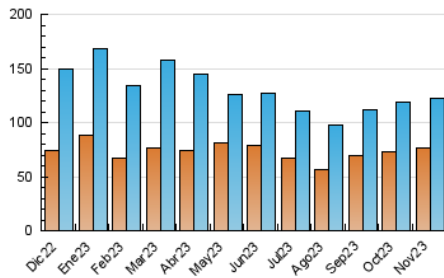

4.2 Por franja horaria (promedio)

Visitas_ (x 1000)

Páginas (x 1000)

4.3 Por meses

N. únicos / Visitas (x 1000)