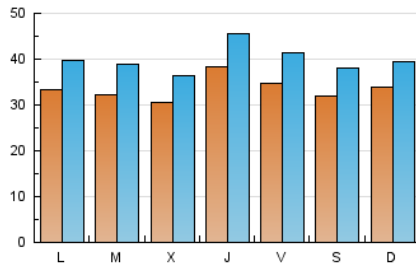

2. Secciones (Nacional)

	PAGINAS	%
HOME	54.207	33.22 %
RESTO	108.967	66.78 %

3. Por día del mes (Nacional)

Día	N. únicos	Visitas	Páginas	Día	N. únicos	Visitas	Páginas	Día	N. únicos	Visitas	Páginas
1	3.153	3.768	4.797	11	2.600	3.162	4.290	21	3.323	3.992	5.536
2	3.535	4.308	6.009	12	3.820	4.390	5.599	22	3.257	3.813	5.385
3	3.905	4.639	6.631	13	3.364	3.898	5.330	23	4.526	5.130	6.849
4	2.656	3.174	4.217	14	2.925	3.588	4.885	24	3.680	4.445	6.154
5	2.957	3.532	4.875	15	3.199	3.742	5.226	25	4.329	5.143	6.844
6	3.392	4.062	5.878	16	3.295	3.981	5.308	26	3.754	4.325	5.755
7	2.829	3.375	4.520	17	3.187	3.787	5.148	27	3.623	4.356	5.935
8	2.354	2.912	4.055	18	3.199	3.720	4.866	28	3.851	4.616	6.379
9	3.636	4.357	5.929	19	3.049	3.500	4.377	29	3.316	3.958	5.383
10	3.070	3.725	5.535	20	2.903	3.570	4.834	30	4.239	5.037	6.645

4. Gráficas (Nacional)

4.1 Por día de la semana (promedio)

N. únicos / Visitas (x 100)

Páginas (x 100)

4.2 Por franja horaria (promedio)

Visitas_ (x 1000)

Páginas (x 1000)

4.3 Por meses