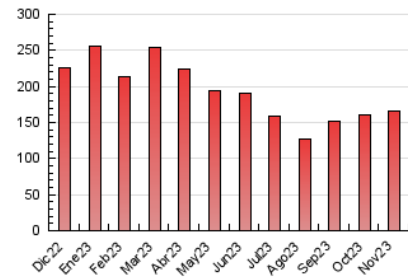

Páginas (x 1000)