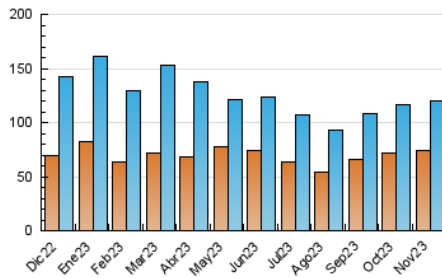

2. Secciones (Nacional)

	PAGINAS	%
HOME	54.207	33.22 %
RESTO	108.967	66.78 %

3. Por día del mes (Nacional)

Día	N. únicos	Visitas	Páginas	Día	N. únicos	Visitas	Páginas	Día	N. únicos	Visitas	Páginas
1	3.153	3.768	4.797	11	2.600	3.162	4.290	21	3.323	3.992	5.536
2	3.535	4.308	6.009	12	3.820	4.390	5.599	22	3.257	3.813	5.385
3	3.905	4.639	6.631	13	3.364	3.898	5.330	23	4.526	5.130	6.849
4	2.656	3.174	4.217	14	2.925	3.588	4.885	24	3.680	4.445	6.154
5	2.957	3.532	4.875	15	3.199	3.742	5.226	25	4.329	5.143	6.844
6	3.392	4.062	5.878	16	3.295	3.981	5.308	26	3.754	4.325	5.755
7	2.829	3.375	4.520	17	3.187	3.787	5.148	27	3.623	4.356	5.935
8	2.354	2.912	4.055	18	3.199	3.720	4.866	28	3.851	4.616	6.379
9	3.636	4.357	5.929	19	3.049	3.500	4.377	29	3.316	3.958	5.383
10	3.070	3.725	5.535	20	2.903	3.570	4.834	30	4.239	5.037	6.645

4. Gráficas (Nacional)

4.1 Por día de la semana (promedio)

N. únicos / Visitas (x 100)

Páginas (x 100)

4.2 Por franja horaria (promedio)

Visitas_ (x 1000)

Páginas (x 1000)

4.3 Por meses

N. únicos / Visitas (x 1000)

Páginas (x 1000)

5. Observaciones

Este Medio Electrónico de Comunicación ha sido medido por la herramienta Google Analytics de Google (GA4)

6. Definiciones básicas (Para más información ver Normas Técnicas para el Control de los Medios Electrónicos de Comunicación)

Visita:

Una secuencia ininterrumpida de páginas servidas a un usuario válido. Si dicho usuario no realiza peticiones de páginas en un periodo de tiempo (30 min) la siguiente petición constituirá el inicio de una nueva visita.