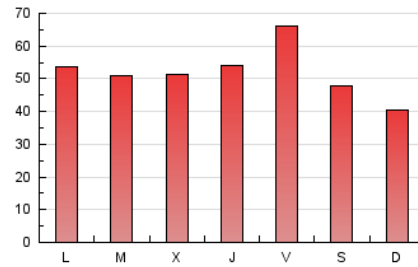

2. Secciones (Nacional e Internacional)

	PAGINAS	%
HOME	57.077	35.66 %
RESTO	102.966	64.34 %

3. Por día del mes (Nacional e Internacional)

Día	N. únicos	Visitas	Páginas	Día	N. únicos	Visitas	Páginas	Día	N. únicos	Visitas	Páginas
1	2.553	2.947	3.827	11	2.923	3.664	5.026	21	4.073	4.666	5.739
2	2.665	3.303	4.754	12	2.649	3.255	4.247	22	2.632	2.947	3.619
3	2.645	3.292	4.676	13	2.940	3.557	4.760	23	3.944	4.539	5.907
4	2.619	3.378	4.762	14	2.566	3.057	4.044	24	4.223	4.897	6.028
5	3.484	4.187	5.910	15	2.669	3.275	4.388	25	4.393	5.131	6.738
6	3.441	4.109	5.522	16	3.419	4.105	5.912	26	3.585	4.262	6.019
7	2.240	2.733	3.683	17	2.708	3.299	4.648	27	4.549	5.371	7.522
8	2.288	2.806	3.780	18	2.298	2.891	3.996	28	3.647	4.194	5.636
9	2.804	3.417	4.851	19	3.289	3.878	5.417	29	3.019	3.714	4.672
10	2.822	3.486	4.859	20	5.705	6.592	8.572	30	3.214	3.877	5.350
								31	3.004	3.694	5.179

4. Gráficas (Nacional e Internacional)

4.1 Por día de la semana (promedio)

N. únicos / Visitas (x 100)

Páginas (x 100)

4.2 Por franja horaria (promedio)

Visitas_ (x 1000)

Páginas (x 1000)

4.3 Por meses