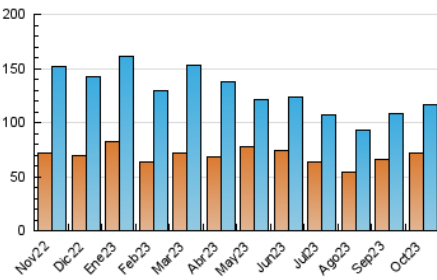

2. Secciones (Nacional)

	PAGINAS	%
HOME	56.231	35.68 %
RESTO	101.363	64.32 %

3. Por día del mes (Nacional)

Día	N. únicos	Visitas	Páginas	Día	N. únicos	Visitas	Páginas	Día	N. únicos	Visitas	Páginas
1	2.513	2.908	3.780	11	2.867	3.585	4.943	21	4.034	4.611	5.671
2	2.605	3.246	4.676	12	2.585	3.169	4.167	22	2.595	2.910	3.571
3	2.599	3.245	4.616	13	2.866	3.459	4.648	23	3.883	4.466	5.833
4	2.561	3.296	4.677	14	2.521	3.007	3.981	24	4.165	4.822	5.953
5	3.441	4.134	5.861	15	2.638	3.230	4.321	25	4.326	5.038	6.661
6	3.363	4.006	5.432	16	3.331	3.997	5.804	26	3.526	4.179	5.913
7	2.204	2.696	3.638	17	2.628	3.213	4.524	27	4.506	5.299	7.446
8	2.241	2.755	3.712	18	2.231	2.822	3.911	28	3.602	4.127	5.560
9	2.733	3.354	4.758	19	3.228	3.791	5.327	29	2.984	3.679	4.624
10	2.768	3.414	4.770	20	5.635	6.515	8.479	30	3.152	3.787	5.254
								31	2.946	3.617	5.083

4. Gráficas (Nacional)

4.1 Por día de la semana (promedio)

N. únicos / Visitas (x 100)

Páginas (x 100)

4.2 Por franja horaria (promedio)

Visitas_ (x 1000)

Páginas (x 1000)

4.3 Por meses

N. únicos / Visitas (x 1000)

Páginas (x 1000)

5. Observaciones

Este Medio Electrónico de Comunicación ha sido medido por la herramienta Google Analytics de Google (GA4)

6. Definiciones básicas (Para más información ver Normas Técnicas para el Control de los Medios Electrónicos de Comunicación)

Visita:

Una secuencia ininterrumpida de páginas servidas a un usuario válido. Si dicho usuario no realiza peticiones de páginas en un periodo de tiempo (30 min) la siguiente petición constituirá el inicio de una nueva visita.