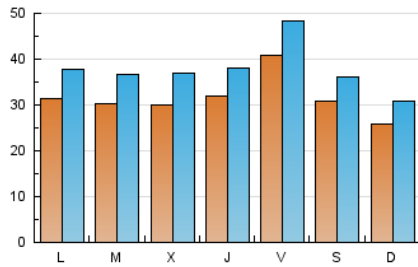

2. Secciones (Nacional)

	PAGINAS	%
HOME	56.231	35.68 %
RESTO	101.363	64.32 %

3. Por día del mes (Nacional)

Día	N. únicos	Visitas	Páginas	Día	N. únicos	Visitas	Páginas	Día	N. únicos	Visitas	Páginas
1	2.513	2.908	3.780	11	2.867	3.585	4.943	21	4.034	4.611	5.671
2	2.605	3.246	4.676	12	2.585	3.169	4.167	22	2.595	2.910	3.571
3	2.599	3.245	4.616	13	2.866	3.459	4.648	23	3.883	4.466	5.833
4	2.561	3.296	4.677	14	2.521	3.007	3.981	24	4.165	4.822	5.953
5	3.441	4.134	5.861	15	2.638	3.230	4.321	25	4.326	5.038	6.661
6	3.363	4.006	5.432	16	3.331	3.997	5.804	26	3.526	4.179	5.913
7	2.204	2.696	3.638	17	2.628	3.213	4.524	27	4.506	5.299	7.446
8	2.241	2.755	3.712	18	2.231	2.822	3.911	28	3.602	4.127	5.560
9	2.733	3.354	4.758	19	3.228	3.791	5.327	29	2.984	3.679	4.624
10	2.768	3.414	4.770	20	5.635	6.515	8.479	30	3.152	3.787	5.254
								31	2.946	3.617	5.083

4. Gráficas (Nacional)

4.1 Por día de la semana (promedio)

N. únicos / Visitas (x 100)

Páginas (x 100)

4.2 Por franja horaria (promedio)

Visitas_ (x 1000)

Páginas (x 1000)

4.3 Por meses