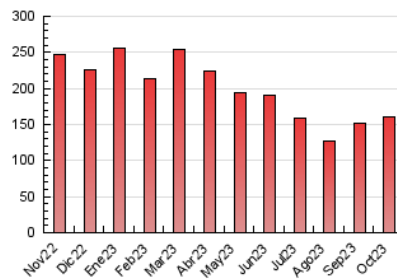

Páginas (x 1000)