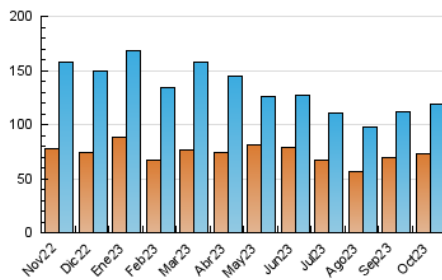

4.2 Por franja horaria (promedio)

Visitas_ (x 1000)

Páginas (x 1000)

4.3 Por meses

N. únicos / Visitas (x 1000)