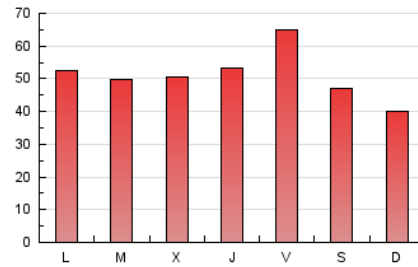

2. Secciones (Nacional)

	PAGINAS	%
HOME	56.231	35.68 %
RESTO	101.363	64.32 %

3. Por día del mes (Nacional)

Día	N. únicos	Visitas	Páginas	Día	N. únicos	Visitas	Páginas	Día	N. únicos	Visitas	Páginas
1	2.513	2.908	3.780	11	2.867	3.585	4.943	21	4.034	4.611	5.671
2	2.605	3.246	4.676	12	2.585	3.169	4.167	22	2.595	2.910	3.571
3	2.599	3.245	4.616	13	2.866	3.459	4.648	23	3.883	4.466	5.833
4	2.561	3.296	4.677	14	2.521	3.007	3.981	24	4.165	4.822	5.953
5	3.441	4.134	5.861	15	2.638	3.230	4.321	25	4.326	5.038	6.661
6	3.363	4.006	5.432	16	3.331	3.997	5.804	26	3.526	4.179	5.913
7	2.204	2.696	3.638	17	2.628	3.213	4.524	27	4.506	5.299	7.446
8	2.241	2.755	3.712	18	2.231	2.822	3.911	28	3.602	4.127	5.560
9	2.733	3.354	4.758	19	3.228	3.791	5.327	29	2.984	3.679	4.624
10	2.768	3.414	4.770	20	5.635	6.515	8.479	30	3.152	3.787	5.254
								31	2.946	3.617	5.083

4. Gráficas (Nacional)

4.1 Por día de la semana (promedio)

N. únicos / Visitas (x 100)

Páginas (x 100)

4.2 Por franja horaria (promedio)

Visitas_ (x 1000)

Páginas (x 1000)

4.3 Por meses