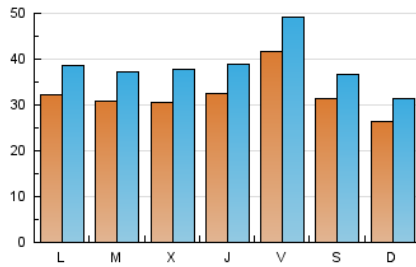

2. Secciones (Nacional e Internacional)

	PAGINAS	%
HOME	57.077	35.66 %
RESTO	102.966	64.34 %

3. Por día del mes (Nacional e Internacional)

Día	N. únicos	Visitas	Páginas	Día	N. únicos	Visitas	Páginas	Día	N. únicos	Visitas	Páginas
1	2.553	2.947	3.827	11	2.923	3.664	5.026	21	4.073	4.666	5.739
2	2.665	3.303	4.754	12	2.649	3.255	4.247	22	2.632	2.947	3.619
3	2.645	3.292	4.676	13	2.940	3.557	4.760	23	3.944	4.539	5.907
4	2.619	3.378	4.762	14	2.566	3.057	4.044	24	4.223	4.897	6.028
5	3.484	4.187	5.910	15	2.669	3.275	4.388	25	4.393	5.131	6.738
6	3.441	4.109	5.522	16	3.419	4.105	5.912	26	3.585	4.262	6.019
7	2.240	2.733	3.683	17	2.708	3.299	4.648	27	4.549	5.371	7.522
8	2.288	2.806	3.780	18	2.298	2.891	3.996	28	3.647	4.194	5.636
9	2.804	3.417	4.851	19	3.289	3.878	5.417	29	3.019	3.714	4.672
10	2.822	3.486	4.859	20	5.705	6.592	8.572	30	3.214	3.877	5.350
								31	3.004	3.694	5.179

4. Gráficas (Nacional e Internacional)

4.1 Por día de la semana (promedio)

N. únicos / Visitas (x 100)

Páginas (x 100)

4.2 Por franja horaria (promedio)

Visitas_ (x 1000)

Páginas (x 1000)

4.3 Por meses