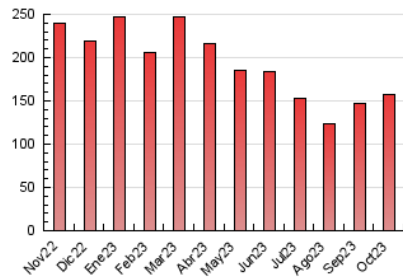

2. Secciones (Nacional)

	PAGINAS	%
HOME	56.231	35.68 %
RESTO	101.363	64.32 %

3. Por día del mes (Nacional)

Día	N. únicos	Visitas	Páginas	Día	N. únicos	Visitas	Páginas	Día	N. únicos	Visitas	Páginas
1	2.513	2.908	3.780	11	2.867	3.585	4.943	21	4.034	4.611	5.671
2	2.605	3.246	4.676	12	2.585	3.169	4.167	22	2.595	2.910	3.571
3	2.599	3.245	4.616	13	2.866	3.459	4.648	23	3.883	4.466	5.833
4	2.561	3.296	4.677	14	2.521	3.007	3.981	24	4.165	4.822	5.953
5	3.441	4.134	5.861	15	2.638	3.230	4.321	25	4.326	5.038	6.661
6	3.363	4.006	5.432	16	3.331	3.997	5.804	26	3.526	4.179	5.913
7	2.204	2.696	3.638	17	2.628	3.213	4.524	27	4.506	5.299	7.446
8	2.241	2.755	3.712	18	2.231	2.822	3.911	28	3.602	4.127	5.560
9	2.733	3.354	4.758	19	3.228	3.791	5.327	29	2.984	3.679	4.624
10	2.768	3.414	4.770	20	5.635	6.515	8.479	30	3.152	3.787	5.254
								31	2.946	3.617	5.083

4. Gráficas (Nacional)

4.1 Por día de la semana (promedio)

N. únicos / Visitas (x 100)

Páginas (x 100)

4.2 Por franja horaria (promedio)

Visitas_ (x 1000)

Páginas (x 1000)

4.3 Por meses

N. únicos / Visitas (x 1000)

Páginas (x 1000)

5. Observaciones

Este Medio Electrónico de Comunicación ha sido medido por la herramienta Google Analytics de Google (GA4)

6. Definiciones básicas (Para más información ver Normas Técnicas para el Control de los Medios Electrónicos de Comunicación)