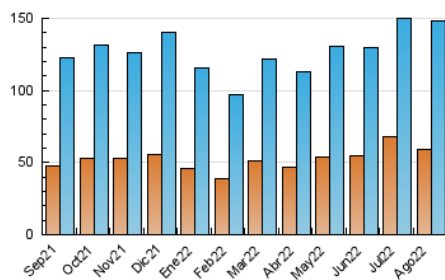

4.3 Por meses

N. únicos / Visitas (x 1000)