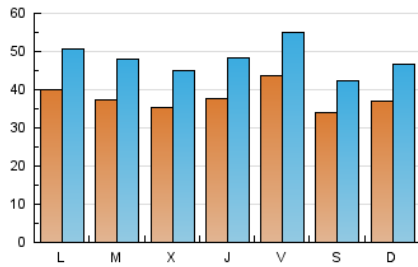

2. Secciones (Nacional e Internacional)

	PAGINAS	%
HOME	22.897	9.23 %
RESTO	225.121	90.77 %

3. Por día del mes (Nacional e Internacional)

Día	N. únicos	Visitas	Páginas	Día	N. únicos	Visitas	Páginas	Día	N. únicos	Visitas	Páginas
1	4.342	5.410	9.116	11	3.510	4.585	8.174	21	4.050	5.084	8.167
2	3.495	4.442	7.465	12	4.434	5.685	9.415	22	4.165	5.144	8.558
3	3.276	4.155	6.941	13	3.439	4.302	6.402	23	3.388	4.311	7.071
4	4.953	6.179	9.948	14	3.175	4.105	6.449	24	3.413	4.405	7.648
5	5.430	6.665	10.900	15	2.763	3.549	5.518	25	3.213	4.196	7.241
6	3.689	4.466	6.964	16	4.468	5.956	9.754	26	3.404	4.344	7.663
7	3.793	4.715	7.505	17	3.641	4.597	8.018	27	2.783	3.508	6.036
8	5.491	7.002	11.936	18	3.388	4.330	7.156	28	3.840	4.720	8.098
9	3.626	4.599	7.783	19	4.196	5.349	9.003	29	3.252	4.164	7.596
10	3.568	4.621	8.063	20	3.663	4.607	7.260	30	3.682	4.618	7.895
								31	3.769	4.782	8.275

4. Gráficas (Nacional e Internacional)

4.1 Por día de la semana (promedio)

N. únicos / Visitas (x 100)

Páginas (x 100)

4.2 Por franja horaria (promedio)

Visitas_ (x 1000)

Páginas (x 1000)

4.3 Por meses