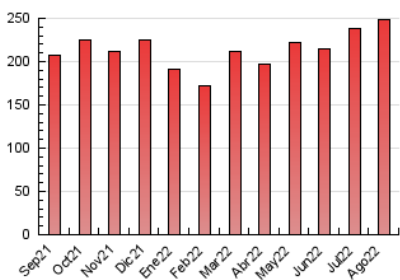

Páginas (x 1000)