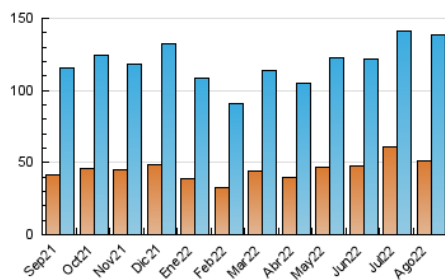

2. Secciones (Nacional)

	PAGINAS	%
HOME	22.370	9.49 %
RESTO	213.346	90.51 %

3. Por día del mes (Nacional)

Día	N. únicos	Visitas	Páginas	Día	N. únicos	Visitas	Páginas	Día	N. únicos	Visitas	Páginas
1	4.045	5.100	8.747	11	3.178	4.224	7.708	21	3.718	4.737	7.780
2	3.206	4.131	7.075	12	4.041	5.263	8.919	22	3.815	4.788	8.158
3	3.047	3.914	6.659	13	3.115	3.960	5.988	23	3.052	3.963	6.685
4	4.702	5.913	9.631	14	2.878	3.794	6.079	24	3.110	4.090	7.292
5	5.055	6.277	10.435	15	2.446	3.216	5.144	25	2.915	3.884	6.845
6	3.401	4.154	6.581	16	4.058	5.521	9.243	26	3.116	4.043	7.305
7	3.485	4.391	7.127	17	3.266	4.200	7.528	27	2.502	3.216	5.704
8	5.090	6.573	11.395	18	3.007	3.932	6.679	28	3.547	4.417	7.750
9	3.286	4.243	7.376	19	3.831	4.967	8.555	29	2.983	3.883	7.271
10	3.231	4.267	7.626	20	3.334	4.266	6.855	30	3.448	4.374	7.584
								31	3.554	4.553	7.992

4. Gráficas (Nacional)

4.1 Por día de la semana (promedio)

N. únicos / Visitas (x 100)

Páginas (x 100)

4.2 Por franja horaria (promedio)

Visitas_ (x 1000)

Páginas (x 1000)

4.3 Por meses

N. únicos / Visitas (x 1000)

Páginas (x 1000)

5. Observaciones

Este Medio Electrónico de Comunicación ha sido medido por la herramienta Google Analytics de Google (Universal Analytics)

6. Definiciones básicas (Para más información ver Normas Técnicas para el Control de los Medios Electrónicos de Comunicación)

Visita:

Una secuencia ininterrumpida de páginas servidas a un usuario válido. Si dicho usuario no realiza peticiones de páginas en un periodo de tiempo (30 min) la siguiente petición constituirá el inicio de una nueva visita.