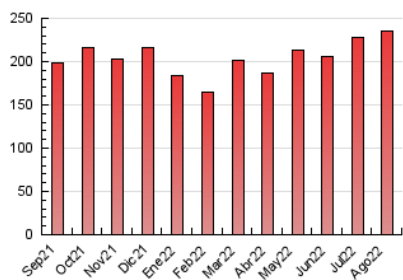

Páginas (x 1000)