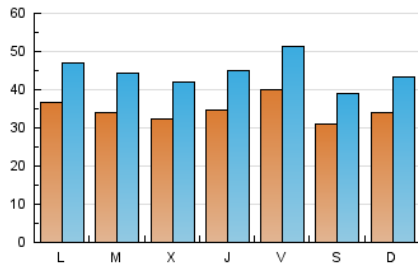

2. Secciones (Nacional)

	PAGINAS	%
HOME	22.370	9.49 %
RESTO	213.346	90.51 %

3. Por día del mes (Nacional)

Día	N. únicos	Visitas	Páginas	Día	N. únicos	Visitas	Páginas	Día	N. únicos	Visitas	Páginas
1	4.045	5.100	8.747	11	3.178	4.224	7.708	21	3.718	4.737	7.780
2	3.206	4.131	7.075	12	4.041	5.263	8.919	22	3.815	4.788	8.158
3	3.047	3.914	6.659	13	3.115	3.960	5.988	23	3.052	3.963	6.685
4	4.702	5.913	9.631	14	2.878	3.794	6.079	24	3.110	4.090	7.292
5	5.055	6.277	10.435	15	2.446	3.216	5.144	25	2.915	3.884	6.845
6	3.401	4.154	6.581	16	4.058	5.521	9.243	26	3.116	4.043	7.305
7	3.485	4.391	7.127	17	3.266	4.200	7.528	27	2.502	3.216	5.704
8	5.090	6.573	11.395	18	3.007	3.932	6.679	28	3.547	4.417	7.750
9	3.286	4.243	7.376	19	3.831	4.967	8.555	29	2.983	3.883	7.271
10	3.231	4.267	7.626	20	3.334	4.266	6.855	30	3.448	4.374	7.584
								31	3.554	4.553	7.992

4. Gráficas (Nacional)

4.1 Por día de la semana (promedio)

N. únicos / Visitas (x 100)

Páginas (x 100)

4.2 Por franja horaria (promedio)

Visitas_ (x 1000)

Páginas (x 1000)

4.3 Por meses