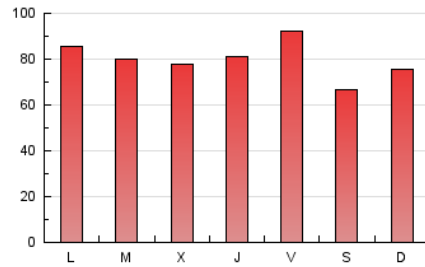

2. Secciones (Nacional e Internacional)

	PAGINAS	%
HOME	22.897	9.23 %
RESTO	225.121	90.77 %

3. Por día del mes (Nacional e Internacional)

Día	N. únicos	Visitas	Páginas	Día	N. únicos	Visitas	Páginas	Día	N. únicos	Visitas	Páginas
1	4.342	5.410	9.116	11	3.510	4.585	8.174	21	4.050	5.084	8.167
2	3.495	4.442	7.465	12	4.434	5.685	9.415	22	4.165	5.144	8.558
3	3.276	4.155	6.941	13	3.439	4.302	6.402	23	3.388	4.311	7.071
4	4.953	6.179	9.948	14	3.175	4.105	6.449	24	3.413	4.405	7.648
5	5.430	6.665	10.900	15	2.763	3.549	5.518	25	3.213	4.196	7.241
6	3.689	4.466	6.964	16	4.468	5.956	9.754	26	3.404	4.344	7.663
7	3.793	4.715	7.505	17	3.641	4.597	8.018	27	2.783	3.508	6.036
8	5.491	7.002	11.936	18	3.388	4.330	7.156	28	3.840	4.720	8.098
9	3.626	4.599	7.783	19	4.196	5.349	9.003	29	3.252	4.164	7.596
10	3.568	4.621	8.063	20	3.663	4.607	7.260	30	3.682	4.618	7.895
								31	3.769	4.782	8.275

4. Gráficas (Nacional e Internacional)

4.1 Por día de la semana (promedio)

N. únicos / Visitas (x 100)

Páginas (x 100)

4.2 Por franja horaria (promedio)

Visitas_ (x 1000)

Páginas (x 1000)

4.3 Por meses