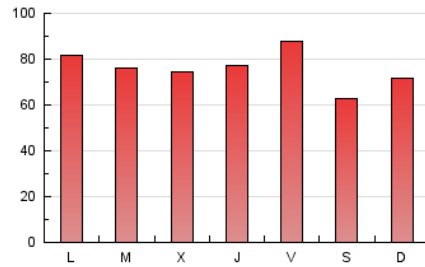

2. Secciones (Nacional)

	PAGINAS	%
HOME	22.370	9.49 %
RESTO	213.346	90.51 %

3. Por día del mes (Nacional)

Día	N. únicos	Visitas	Páginas	Día	N. únicos	Visitas	Páginas	Día	N. únicos	Visitas	Páginas
1	4.045	5.100	8.747	11	3.178	4.224	7.708	21	3.718	4.737	7.780
2	3.206	4.131	7.075	12	4.041	5.263	8.919	22	3.815	4.788	8.158
3	3.047	3.914	6.659	13	3.115	3.960	5.988	23	3.052	3.963	6.685
4	4.702	5.913	9.631	14	2.878	3.794	6.079	24	3.110	4.090	7.292
5	5.055	6.277	10.435	15	2.446	3.216	5.144	25	2.915	3.884	6.845
6	3.401	4.154	6.581	16	4.058	5.521	9.243	26	3.116	4.043	7.305
7	3.485	4.391	7.127	17	3.266	4.200	7.528	27	2.502	3.216	5.704
8	5.090	6.573	11.395	18	3.007	3.932	6.679	28	3.547	4.417	7.750
9	3.286	4.243	7.376	19	3.831	4.967	8.555	29	2.983	3.883	7.271
10	3.231	4.267	7.626	20	3.334	4.266	6.855	30	3.448	4.374	7.584
								31	3.554	4.553	7.992

4. Gráficas (Nacional)

4.1 Por día de la semana (promedio)

N. únicos / Visitas (x 100)

Páginas (x 100)

4.2 Por franja horaria (promedio)

Visitas_ (x 1000)

Páginas (x 1000)

4.3 Por meses