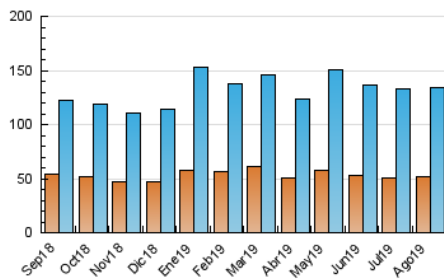

4.3 Por meses

N. únicos / Visitas (x 1000)