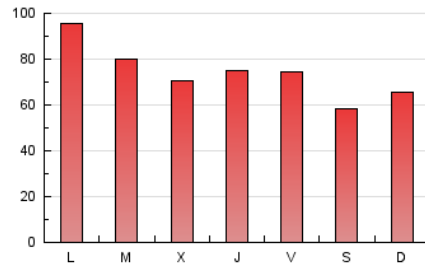

2. Secciones (Nacional)

	PAGINAS	%
HOME	68.621	30.00 %
RESTO	160.130	70.00 %

3. Por día del mes (Nacional)

Día	N. únicos	Visitas	Páginas	Día	N. únicos	Visitas	Páginas	Día	N. únicos	Visitas	Páginas
1	3.882	4.919	9.149	11	4.262	5.352	8.311	21	2.815	3.651	6.165
2	3.654	4.755	8.481	12	5.256	6.687	11.219	22	3.389	4.398	7.895
3	2.967	3.700	5.930	13	3.903	4.969	8.232	23	2.910	3.773	6.817
4	3.100	3.872	6.315	14	3.036	3.892	6.746	24	2.446	3.015	4.949
5	5.383	6.886	11.825	15	2.990	3.699	5.880	25	2.258	2.805	4.749
6	4.177	5.332	9.581	16	3.121	4.020	6.446	26	3.179	4.141	7.639
7	3.590	4.711	8.398	17	3.019	3.822	6.013	27	3.146	4.138	7.524
8	3.455	4.540	7.927	18	3.334	4.290	6.867	28	2.739	3.602	6.886
9	3.585	4.602	8.076	19	3.378	4.348	7.558	29	2.929	3.851	6.786
10	3.194	4.040	6.618	20	2.997	3.881	6.719	30	3.305	4.304	7.270
								31	2.838	3.545	5.780

4. Gráficas (Nacional)

4.1 Por día de la semana (promedio)

N. únicos / Visitas (x 100)

Páginas (x 100)

4.2 Por franja horaria (promedio)

Visitas (x 1000)

Páginas (x 1000)

4.3 Por meses