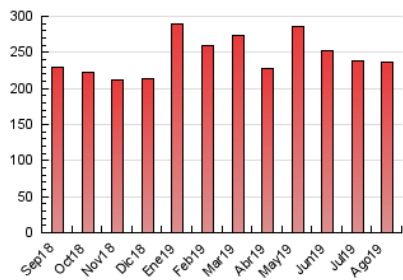

Páginas (x 1000)