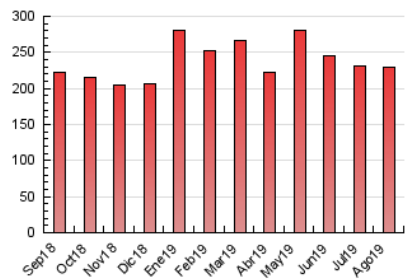

Páginas (x 1000)