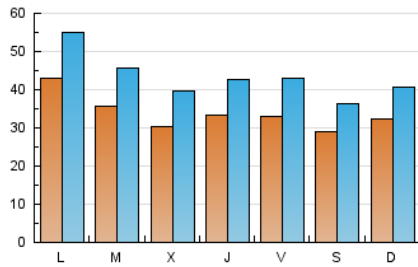

2. Secciones (Nacional)

	PAGINAS	%
HOME	68.621	30.00 %
RESTO	160.130	70.00 %

3. Por día del mes (Nacional)

Día	N. únicos	Visitas	Páginas	Día	N. únicos	Visitas	Páginas	Día	N. únicos	Visitas	Páginas
1	3.882	4.919	9.149	11	4.262	5.352	8.311	21	2.815	3.651	6.165
2	3.654	4.755	8.481	12	5.256	6.687	11.219	22	3.389	4.398	7.895
3	2.967	3.700	5.930	13	3.903	4.969	8.232	23	2.910	3.773	6.817
4	3.100	3.872	6.315	14	3.036	3.892	6.746	24	2.446	3.015	4.949
5	5.383	6.886	11.825	15	2.990	3.699	5.880	25	2.258	2.805	4.749
6	4.177	5.332	9.581	16	3.121	4.020	6.446	26	3.179	4.141	7.639
7	3.590	4.711	8.398	17	3.019	3.822	6.013	27	3.146	4.138	7.524
8	3.455	4.540	7.927	18	3.334	4.290	6.867	28	2.739	3.602	6.886
9	3.585	4.602	8.076	19	3.378	4.348	7.558	29	2.929	3.851	6.786
10	3.194	4.040	6.618	20	2.997	3.881	6.719	30	3.305	4.304	7.270
								31	2.838	3.545	5.780

4. Gráficas (Nacional)

4.1 Por día de la semana (promedio)

N. únicos / Visitas (x 100)

Páginas (x 100)

4.2 Por franja horaria (promedio)

Visitas (x 1000)

Páginas (x 1000)

4.3 Por meses