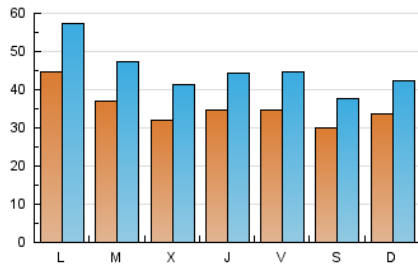

2. Secciones (Nacional e Internacional)

	PAGINAS	%
HOME	70.747	29.90 %
RESTO	165.842	70.10 %

3. Por día del mes (Nacional e Internacional)

Día	N. únicos	Visitas	Páginas	Día	N. únicos	Visitas	Páginas	Día	N. únicos	Visitas	Páginas
1	4.041	5.104	9.463	11	4.419	5.550	8.574	21	2.945	3.801	6.394
2	3.816	4.942	8.751	12	5.445	6.907	11.535	22	3.518	4.560	8.168
3	3.111	3.874	6.194	13	4.069	5.166	8.532	23	3.062	3.950	7.149
4	3.219	4.011	6.516	14	3.179	4.066	6.987	24	2.561	3.150	5.148
5	5.558	7.115	12.204	15	3.110	3.849	6.085	25	2.369	2.938	4.940
6	4.351	5.530	9.906	16	3.239	4.160	6.638	26	3.296	4.280	7.886
7	3.769	4.908	8.708	17	3.137	3.964	6.200	27	3.243	4.253	7.722
8	3.611	4.720	8.205	18	3.463	4.441	7.085	28	2.853	3.743	7.121
9	3.729	4.779	8.357	19	3.566	4.568	7.896	29	3.042	3.978	6.971
10	3.326	4.208	6.891	20	3.130	4.030	6.944	30	3.434	4.464	7.492
								31	2.919	3.647	5.927

4. Gráficas (Nacional e Internacional)

4.1 Por día de la semana (promedio)

N. únicos / Visitas (x 100)

Páginas (x 100)

4.2 Por franja horaria (promedio)

Visitas (x 1000)

Páginas (x 1000)

4.3 Por meses