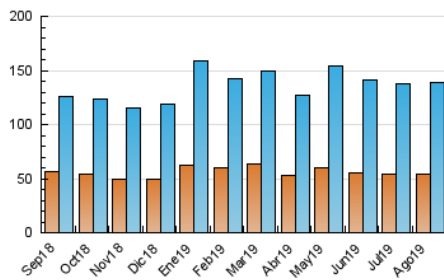

4.3 Por meses

N. únicos / Visitas (x 1000)