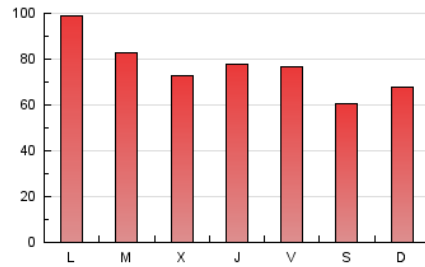

2. Secciones (Nacional e Internacional)

	PAGINAS	%
HOME	70.747	29.90 %
RESTO	165.842	70.10 %

3. Por día del mes (Nacional e Internacional)

Día	N. únicos	Visitas	Páginas	Día	N. únicos	Visitas	Páginas	Día	N. únicos	Visitas	Páginas
1	4.041	5.104	9.463	11	4.419	5.550	8.574	21	2.945	3.801	6.394
2	3.816	4.942	8.751	12	5.445	6.907	11.535	22	3.518	4.560	8.168
3	3.111	3.874	6.194	13	4.069	5.166	8.532	23	3.062	3.950	7.149
4	3.219	4.011	6.516	14	3.179	4.066	6.987	24	2.561	3.150	5.148
5	5.558	7.115	12.204	15	3.110	3.849	6.085	25	2.369	2.938	4.940
6	4.351	5.530	9.906	16	3.239	4.160	6.638	26	3.296	4.280	7.886
7	3.769	4.908	8.708	17	3.137	3.964	6.200	27	3.243	4.253	7.722
8	3.611	4.720	8.205	18	3.463	4.441	7.085	28	2.853	3.743	7.121
9	3.729	4.779	8.357	19	3.566	4.568	7.896	29	3.042	3.978	6.971
10	3.326	4.208	6.891	20	3.130	4.030	6.944	30	3.434	4.464	7.492
								31	2.919	3.647	5.927

4. Gráficas (Nacional e Internacional)

4.1 Por día de la semana (promedio)

N. únicos / Visitas (x 100)

Páginas (x 100)

4.2 Por franja horaria (promedio)

Visitas (x 1000)

Páginas (x 1000)

4.3 Por meses