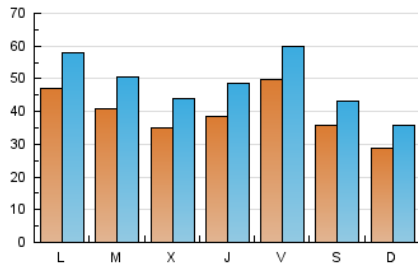

2. Secciones (Nacional e Internacional)

	PAGINAS	%
HOME	22.252	9.35 %
RESTO	215.759	90.65 %

3. Por día del mes (Nacional e Internacional)

Día	N. únicos	Visitas	Páginas	Día	N. únicos	Visitas	Páginas	Día	N. únicos	Visitas	Páginas
1	3.399	4.337	7.343	11	7.861	9.211	13.385	21	3.256	4.097	6.879
2	2.595	3.254	5.213	12	5.672	6.716	10.256	22	7.518	8.620	12.188
3	2.200	2.837	4.473	13	4.455	5.472	8.676	23	6.205	7.067	9.363
4	2.433	3.204	5.410	14	4.225	5.322	9.442	24	3.745	4.543	6.753
5	2.339	3.103	5.334	15	5.371	6.576	10.451	25	4.018	5.098	8.238
6	2.430	3.169	5.266	16	3.285	4.111	6.289	26	3.680	4.605	7.355
7	3.144	4.074	7.127	17	3.032	3.784	6.078	27	3.732	4.731	7.746
8	3.430	4.314	7.194	18	4.514	5.633	9.405	28	4.842	5.952	9.126
9	2.429	3.044	4.920	19	4.571	5.779	9.456	29	5.126	6.188	10.132
10	2.048	2.680	4.433	20	3.309	4.164	7.039	30	3.385	4.097	6.544
								31	3.287	4.103	6.497

4. Gráficas (Nacional e Internacional)

4.1 Por día de la semana (promedio)

N. únicos / Visitas (x 100)

Páginas (x 100)

4.2 Por franja horaria (promedio)

Visitas_ (x 1000)

Páginas (x 1000)

4.3 Por meses