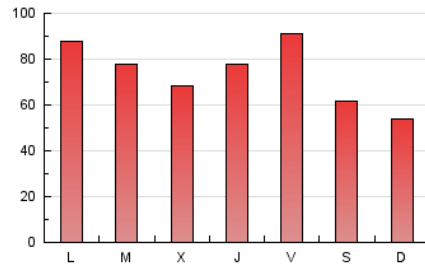

2. Secciones (Nacional)

	PAGINAS	%
HOME	21.505	9.44 %
RESTO	206.296	90.56 %

3. Por día del mes (Nacional)

Día	N. únicos	Visitas	Páginas	Día	N. únicos	Visitas	Páginas	Día	N. únicos	Visitas	Páginas
1	3.145	4.076	7.033	11	7.543	8.882	12.977	21	2.963	3.787	6.508
2	2.379	3.030	4.953	12	5.407	6.431	9.917	22	7.212	8.280	11.795
3	2.047	2.674	4.282	13	4.152	5.141	8.267	23	5.832	6.715	8.961
4	2.242	3.002	5.178	14	3.969	5.051	9.117	24	3.453	4.238	6.396
5	2.154	2.906	5.115	15	5.041	6.228	10.042	25	3.724	4.788	7.867
6	2.215	2.941	5.022	16	3.053	3.866	6.011	26	3.362	4.276	6.971
7	2.903	3.814	6.812	17	2.803	3.540	5.777	27	3.436	4.422	7.383
8	3.184	4.047	6.858	18	4.217	5.317	9.032	28	4.542	5.638	8.771
9	2.263	2.853	4.700	19	4.261	5.449	9.063	29	4.804	5.845	9.722
10	1.861	2.465	4.158	20	3.026	3.865	6.681	30	3.157	3.854	6.232
								31	3.074	3.874	6.200

4. Gráficas (Nacional)

4.1 Por día de la semana (promedio)

N. únicos / Visitas (x 100)

Páginas (x 100)

4.2 Por franja horaria (promedio)

Visitas_ (x 1000)

Páginas (x 1000)

4.3 Por meses