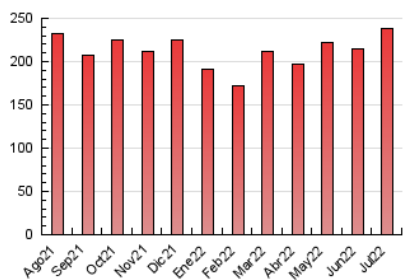

Páginas (x 1000)