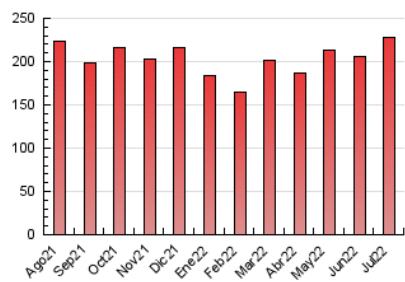

2. Secciones (Nacional)

	PAGINAS	%
HOME	21.505	9.44 %
RESTO	206.296	90.56 %

3. Por día del mes (Nacional)

Día	N. únicos	Visitas	Páginas	Día	N. únicos	Visitas	Páginas	Día	N. únicos	Visitas	Páginas
1	3.145	4.076	7.033	11	7.543	8.882	12.977	21	2.963	3.787	6.508
2	2.379	3.030	4.953	12	5.407	6.431	9.917	22	7.212	8.280	11.795
3	2.047	2.674	4.282	13	4.152	5.141	8.267	23	5.832	6.715	8.961
4	2.242	3.002	5.178	14	3.969	5.051	9.117	24	3.453	4.238	6.396
5	2.154	2.906	5.115	15	5.041	6.228	10.042	25	3.724	4.788	7.867
6	2.215	2.941	5.022	16	3.053	3.866	6.011	26	3.362	4.276	6.971
7	2.903	3.814	6.812	17	2.803	3.540	5.777	27	3.436	4.422	7.383
8	3.184	4.047	6.858	18	4.217	5.317	9.032	28	4.542	5.638	8.771
9	2.263	2.853	4.700	19	4.261	5.449	9.063	29	4.804	5.845	9.722
10	1.861	2.465	4.158	20	3.026	3.865	6.681	30	3.157	3.854	6.232
								31	3.074	3.874	6.200

4. Gráficas (Nacional)

4.1 Por día de la semana (promedio)

N. únicos / Visitas (x 100)

Páginas (x 100)

4.2 Por franja horaria (promedio)

Visitas_ (x 1000)

Páginas (x 1000)

4.3 Por meses

N. únicos / Visitas (x 1000)

Páginas (x 1000)

5. Observaciones

Este Medio Electrónico de Comunicación ha sido medido por la herramienta Google Analytics de Google

6. Definiciones básicas (Para más información ver Normas Técnicas para el Control de los Medios Electrónicos de Comunicación)