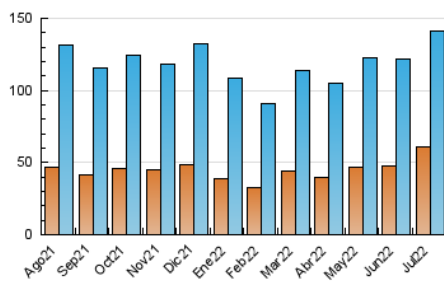

2. Secciones (Nacional)

	PAGINAS	%
HOME	21.505	9.44 %
RESTO	206.296	90.56 %

3. Por día del mes (Nacional)

Día	N. únicos	Visitas	Páginas	Día	N. únicos	Visitas	Páginas	Día	N. únicos	Visitas	Páginas
1	3.145	4.076	7.033	11	7.543	8.882	12.977	21	2.963	3.787	6.508
2	2.379	3.030	4.953	12	5.407	6.431	9.917	22	7.212	8.280	11.795
3	2.047	2.674	4.282	13	4.152	5.141	8.267	23	5.832	6.715	8.961
4	2.242	3.002	5.178	14	3.969	5.051	9.117	24	3.453	4.238	6.396
5	2.154	2.906	5.115	15	5.041	6.228	10.042	25	3.724	4.788	7.867
6	2.215	2.941	5.022	16	3.053	3.866	6.011	26	3.362	4.276	6.971
7	2.903	3.814	6.812	17	2.803	3.540	5.777	27	3.436	4.422	7.383
8	3.184	4.047	6.858	18	4.217	5.317	9.032	28	4.542	5.638	8.771
9	2.263	2.853	4.700	19	4.261	5.449	9.063	29	4.804	5.845	9.722
10	1.861	2.465	4.158	20	3.026	3.865	6.681	30	3.157	3.854	6.232
								31	3.074	3.874	6.200

4. Gráficas (Nacional)

4.1 Por día de la semana (promedio)

N. únicos / Visitas (x 100)

Páginas (x 100)

4.2 Por franja horaria (promedio)

Visitas_ (x 1000)

Páginas (x 1000)

4.3 Por meses

N. únicos / Visitas (x 1000)

Páginas (x 1000)

5. Observaciones

Este Medio Electrónico de Comunicación ha sido medido por la herramienta Google Analytics de Google

6. Definiciones básicas (Para más información ver Normas Técnicas para el Control de los Medios Electrónicos de Comunicación)

Visita:

Una secuencia ininterrumpida de páginas servidas a un usuario válido. Si dicho usuario no realiza peticiones de páginas en un periodo de tiempo (30 min) la siguiente petición constituirá el inicio de una nueva visita.