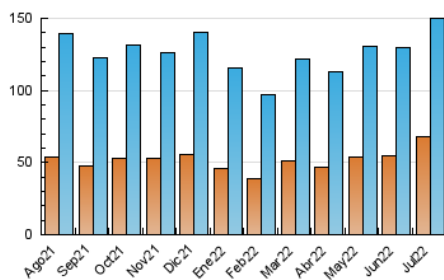

4.3 Por meses

N. únicos / Visitas (x 1000)