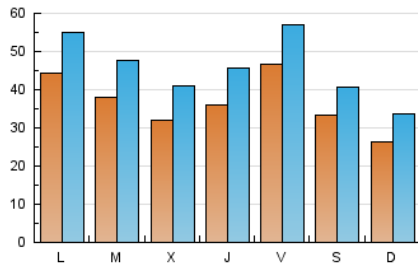

2. Secciones (Nacional)

	PAGINAS	%
HOME	21.505	9.44 %
RESTO	206.296	90.56 %

3. Por día del mes (Nacional)

Día	N. únicos	Visitas	Páginas	Día	N. únicos	Visitas	Páginas	Día	N. únicos	Visitas	Páginas
1	3.145	4.076	7.033	11	7.543	8.882	12.977	21	2.963	3.787	6.508
2	2.379	3.030	4.953	12	5.407	6.431	9.917	22	7.212	8.280	11.795
3	2.047	2.674	4.282	13	4.152	5.141	8.267	23	5.832	6.715	8.961
4	2.242	3.002	5.178	14	3.969	5.051	9.117	24	3.453	4.238	6.396
5	2.154	2.906	5.115	15	5.041	6.228	10.042	25	3.724	4.788	7.867
6	2.215	2.941	5.022	16	3.053	3.866	6.011	26	3.362	4.276	6.971
7	2.903	3.814	6.812	17	2.803	3.540	5.777	27	3.436	4.422	7.383
8	3.184	4.047	6.858	18	4.217	5.317	9.032	28	4.542	5.638	8.771
9	2.263	2.853	4.700	19	4.261	5.449	9.063	29	4.804	5.845	9.722
10	1.861	2.465	4.158	20	3.026	3.865	6.681	30	3.157	3.854	6.232
								31	3.074	3.874	6.200

4. Gráficas (Nacional)

4.1 Por día de la semana (promedio)

N. únicos / Visitas (x 100)

Páginas (x 100)

4.2 Por franja horaria (promedio)

Visitas_ (x 1000)

Páginas (x 1000)

4.3 Por meses