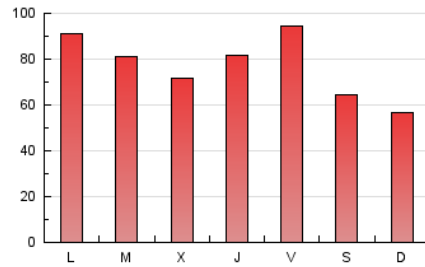

2. Secciones (Nacional e Internacional)

	PAGINAS	%
HOME	22.252	9.35 %
RESTO	215.759	90.65 %

3. Por día del mes (Nacional e Internacional)

Día	N. únicos	Visitas	Páginas	Día	N. únicos	Visitas	Páginas	Día	N. únicos	Visitas	Páginas
1	3.399	4.337	7.343	11	7.861	9.211	13.385	21	3.256	4.097	6.879
2	2.595	3.254	5.213	12	5.672	6.716	10.256	22	7.518	8.620	12.188
3	2.200	2.837	4.473	13	4.455	5.472	8.676	23	6.205	7.067	9.363
4	2.433	3.204	5.410	14	4.225	5.322	9.442	24	3.745	4.543	6.753
5	2.339	3.103	5.334	15	5.371	6.576	10.451	25	4.018	5.098	8.238
6	2.430	3.169	5.266	16	3.285	4.111	6.289	26	3.680	4.605	7.355
7	3.144	4.074	7.127	17	3.032	3.784	6.078	27	3.732	4.731	7.746
8	3.430	4.314	7.194	18	4.514	5.633	9.405	28	4.842	5.952	9.126
9	2.429	3.044	4.920	19	4.571	5.779	9.456	29	5.126	6.188	10.132
10	2.048	2.680	4.433	20	3.309	4.164	7.039	30	3.385	4.097	6.544
								31	3.287	4.103	6.497

4. Gráficas (Nacional e Internacional)

4.1 Por día de la semana (promedio)

N. únicos / Visitas (x 100)

Páginas (x 100)

4.2 Por franja horaria (promedio)

Visitas_ (x 1000)

Páginas (x 1000)

4.3 Por meses