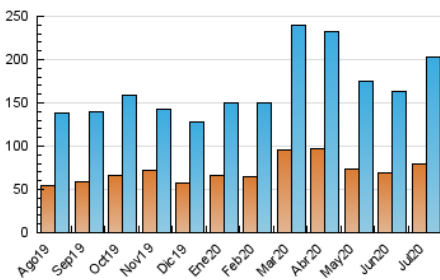

4.3 Por meses

N. únicos / Visitas (x 1000)