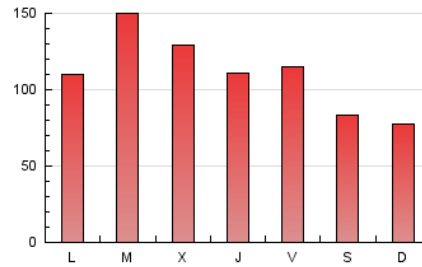

2. Secciones (Nacional)

	PAGINAS	%
HOME	83.373	24.08 %
RESTO	262.795	75.92 %

3. Por día del mes (Nacional)

Día	N. únicos	Visitas	Páginas	Día	N. únicos	Visitas	Páginas	Día	N. únicos	Visitas	Páginas
1	4.410	5.443	9.625	11	3.271	4.140	7.132	21	9.030	10.830	18.048
2	4.837	5.931	10.068	12	3.858	4.731	8.126	22	7.779	9.269	16.066
3	5.250	6.397	11.189	13	4.707	6.072	11.487	23	4.454	5.542	10.272
4	3.087	3.787	6.454	14	6.668	8.306	14.817	24	6.715	8.405	15.221
5	2.970	3.749	6.543	15	6.097	7.665	14.034	25	5.499	6.631	10.924
6	4.759	5.982	10.591	16	5.006	6.387	11.913	26	3.741	4.617	7.751
7	5.250	6.408	11.003	17	4.336	5.636	10.483	27	5.926	7.400	13.308
8	5.172	6.488	11.485	18	3.932	4.918	8.871	28	7.768	9.371	16.095
9	4.874	6.120	11.396	19	3.932	5.012	8.651	29	6.028	7.369	13.282
10	4.082	5.220	9.268	20	3.598	4.704	8.777	30	5.378	6.619	11.973
								31	4.925	6.150	11.315

4. Gráficas (Nacional)

4.1 Por día de la semana (promedio)

N. únicos / Visitas (x 100)

Páginas (x 100)

4.2 Por franja horaria (promedio)

Visitas (x 1000)

Páginas (x 1000)

4.3 Por meses