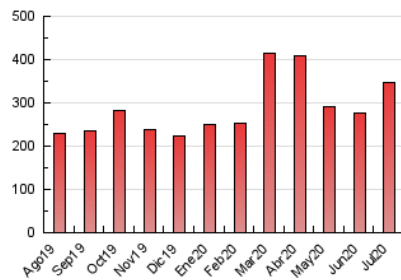

Páginas (x 1000)