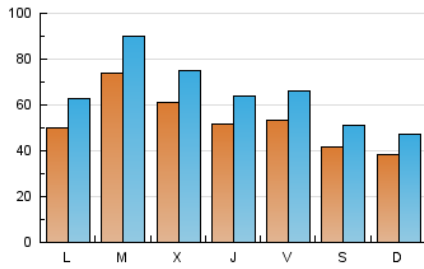

2. Secciones (Nacional e Internacional)

	PAGINAS	%
HOME	84.960	23.83 %
RESTO	271.593	76.17 %

3. Por día del mes (Nacional e Internacional)

Día	N. únicos	Visitas	Páginas	Día	N. únicos	Visitas	Páginas	Día	N. únicos	Visitas	Páginas
1	4.621	5.677	9.926	11	3.470	4.362	7.399	21	9.264	11.091	18.406
2	5.076	6.184	10.430	12	4.045	4.934	8.384	22	8.081	9.591	16.505
3	5.492	6.656	11.555	13	4.905	6.283	11.760	23	4.706	5.815	10.616
4	3.269	3.989	6.701	14	6.886	8.555	15.207	24	7.014	8.717	15.646
5	3.176	3.969	6.809	15	6.310	7.915	14.373	25	5.738	6.891	11.250
6	4.970	6.209	10.878	16	5.223	6.628	12.267	26	3.941	4.841	8.052
7	5.480	6.661	11.334	17	4.517	5.851	10.799	27	6.209	7.675	13.706
8	5.405	6.744	11.812	18	4.122	5.126	9.128	28	8.032	9.653	16.479
9	5.102	6.375	11.748	19	4.135	5.224	8.929	29	6.267	7.658	13.671
10	4.300	5.459	9.566	20	3.806	4.939	9.099	30	5.638	6.908	12.370
								31	5.232	6.479	11.748

4. Gráficas (Nacional e Internacional)

4.1 Por día de la semana (promedio)

N. únicos / Visitas (x 100)

Páginas (x 100)

4.2 Por franja horaria (promedio)

Visitas (x 1000)

Páginas (x 1000)

4.3 Por meses