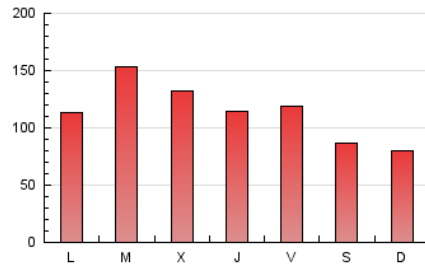

2. Secciones (Nacional e Internacional)

	PAGINAS	%
HOME	84.960	23.83 %
RESTO	271.593	76.17 %

3. Por día del mes (Nacional e Internacional)

Día	N. únicos	Visitas	Páginas	Día	N. únicos	Visitas	Páginas	Día	N. únicos	Visitas	Páginas
1	4.621	5.677	9.926	11	3.470	4.362	7.399	21	9.264	11.091	18.406
2	5.076	6.184	10.430	12	4.045	4.934	8.384	22	8.081	9.591	16.505
3	5.492	6.656	11.555	13	4.905	6.283	11.760	23	4.706	5.815	10.616
4	3.269	3.989	6.701	14	6.886	8.555	15.207	24	7.014	8.717	15.646
5	3.176	3.969	6.809	15	6.310	7.915	14.373	25	5.738	6.891	11.250
6	4.970	6.209	10.878	16	5.223	6.628	12.267	26	3.941	4.841	8.052
7	5.480	6.661	11.334	17	4.517	5.851	10.799	27	6.209	7.675	13.706
8	5.405	6.744	11.812	18	4.122	5.126	9.128	28	8.032	9.653	16.479
9	5.102	6.375	11.748	19	4.135	5.224	8.929	29	6.267	7.658	13.671
10	4.300	5.459	9.566	20	3.806	4.939	9.099	30	5.638	6.908	12.370
								31	5.232	6.479	11.748

4. Gráficas (Nacional e Internacional)

4.1 Por día de la semana (promedio)

N. únicos / Visitas (x 100)

Páginas (x 100)

4.2 Por franja horaria (promedio)

Visitas (x 1000)

Páginas (x 1000)

4.3 Por meses