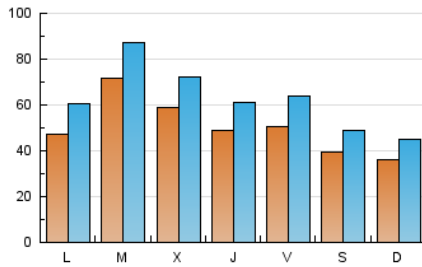

2. Secciones (Nacional)

	PAGINAS	%
HOME	83.373	24.08 %
RESTO	262.795	75.92 %

3. Por día del mes (Nacional)

Día	N. únicos	Visitas	Páginas	Día	N. únicos	Visitas	Páginas	Día	N. únicos	Visitas	Páginas
1	4.410	5.443	9.625	11	3.271	4.140	7.132	21	9.030	10.830	18.048
2	4.837	5.931	10.068	12	3.858	4.731	8.126	22	7.779	9.269	16.066
3	5.250	6.397	11.189	13	4.707	6.072	11.487	23	4.454	5.542	10.272
4	3.087	3.787	6.454	14	6.668	8.306	14.817	24	6.715	8.405	15.221
5	2.970	3.749	6.543	15	6.097	7.665	14.034	25	5.499	6.631	10.924
6	4.759	5.982	10.591	16	5.006	6.387	11.913	26	3.741	4.617	7.751
7	5.250	6.408	11.003	17	4.336	5.636	10.483	27	5.926	7.400	13.308
8	5.172	6.488	11.485	18	3.932	4.918	8.871	28	7.768	9.371	16.095
9	4.874	6.120	11.396	19	3.932	5.012	8.651	29	6.028	7.369	13.282
10	4.082	5.220	9.268	20	3.598	4.704	8.777	30	5.378	6.619	11.973
								31	4.925	6.150	11.315

4. Gráficas (Nacional)

4.1 Por día de la semana (promedio)

N. únicos / Visitas (x 100)

Páginas (x 100)

4.2 Por franja horaria (promedio)

Visitas (x 1000)

Páginas (x 1000)

4.3 Por meses