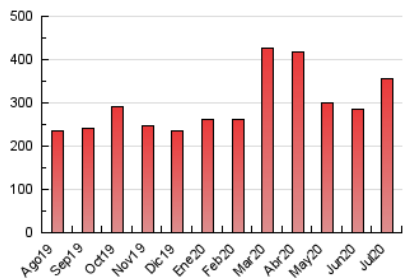

Páginas (x 1000)