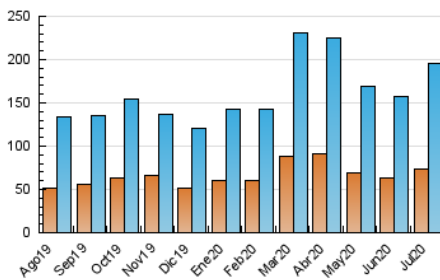

2. Secciones (Nacional)

	PAGINAS	%
HOME	83.373	24.08 %
RESTO	262.795	75.92 %

3. Por día del mes (Nacional)

Día	N. únicos	Visitas	Páginas	Día	N. únicos	Visitas	Páginas	Día	N. únicos	Visitas	Páginas
1	4.410	5.443	9.625	11	3.271	4.140	7.132	21	9.030	10.830	18.048
2	4.837	5.931	10.068	12	3.858	4.731	8.126	22	7.779	9.269	16.066
3	5.250	6.397	11.189	13	4.707	6.072	11.487	23	4.454	5.542	10.272
4	3.087	3.787	6.454	14	6.668	8.306	14.817	24	6.715	8.405	15.221
5	2.970	3.749	6.543	15	6.097	7.665	14.034	25	5.499	6.631	10.924
6	4.759	5.982	10.591	16	5.006	6.387	11.913	26	3.741	4.617	7.751
7	5.250	6.408	11.003	17	4.336	5.636	10.483	27	5.926	7.400	13.308
8	5.172	6.488	11.485	18	3.932	4.918	8.871	28	7.768	9.371	16.095
9	4.874	6.120	11.396	19	3.932	5.012	8.651	29	6.028	7.369	13.282
10	4.082	5.220	9.268	20	3.598	4.704	8.777	30	5.378	6.619	11.973
								31	4.925	6.150	11.315

4. Gráficas (Nacional)

4.1 Por día de la semana (promedio)

N. únicos / Visitas (x 100)

Páginas (x 100)

4.2 Por franja horaria (promedio)

Visitas (x 1000)

Páginas (x 1000)

4.3 Por meses

N. únicos / Visitas (x 1000)

Páginas (x 1000)

5. Observaciones

Este Medio Electrónico de Comunicación ha sido medido por la herramienta Google Analytics de Google

6. Definiciones básicas (Para más información ver Normas Técnicas para el Control de los Medios Electrónicos de Comunicación)

Visita:

Una secuencia ininterrumpida de páginas servidas a un usuario válido. Si dicho usuario no realiza peticiones de páginas en un periodo de tiempo (30 min) la siguiente petición constituirá el inicio de una nueva visita.