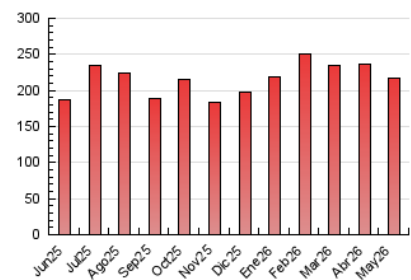

Páginas (x 1000)