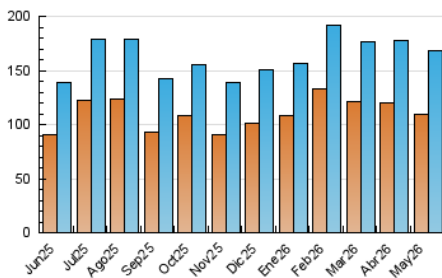

2. Secciones (Nacional)

	PAGINAS	%
HOME	55.936	26.73 %
RESTO	153.346	73.27 %

3. Por día del mes (Nacional)

Día	N. únicos	Visitas	Páginas	Día	N. únicos	Visitas	Páginas	Día	N. únicos	Visitas	Páginas
1	2.563	3.075	3.780	11	4.319	5.203	6.730	21	5.686	6.472	8.233
2	2.225	2.701	3.299	12	4.934	5.841	7.539	22	6.542	7.558	9.147
3	2.796	3.481	4.255	13	3.470	4.172	5.507	23	6.385	7.551	8.670
4	5.350	6.339	8.385	14	4.453	5.209	6.913	24	3.637	4.286	5.009
5	4.274	5.000	6.336	15	4.159	4.905	6.400	25	4.633	5.514	7.328
6	3.558	4.328	6.274	16	3.864	4.549	5.518	26	5.677	6.822	8.699
7	4.521	5.329	6.728	17	3.004	3.512	4.166	27	6.373	7.301	9.319
8	3.559	4.209	5.529	18	6.103	7.050	9.021	28	6.022	6.798	8.650
9	3.404	4.140	5.435	19	5.545	6.375	8.011	29	4.846	5.652	7.322
10	3.640	4.281	5.131	20	6.038	6.901	8.658	30	5.991	6.546	7.695
								31	4.088	4.650	5.595

4. Gráficas (Nacional)

4.1 Por día de la semana (promedio)

N. únicos / Visitas (x 100)

Páginas (x 100)

4.2 Por franja horaria (promedio)

Visitas_ (x 1000)

Páginas (x 1000)

4.3 Por meses

N. únicos / Visitas (x 1000)

Páginas (x 1000)

5. Observaciones

Este Medio Electrónico de Comunicación ha sido medido por la herramienta Google Analytics de Google (GA4).

6. Definiciones básicas (Para más información ver Normas Técnicas para el Control de los Medios Electrónicos de Comunicación)