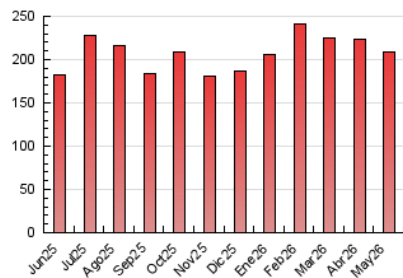

2. Secciones (Nacional)

	PAGINAS	%
HOME	55.936	26.73 %
RESTO	153.346	73.27 %

3. Por día del mes (Nacional)

Día	N. únicos	Visitas	Páginas	Día	N. únicos	Visitas	Páginas	Día	N. únicos	Visitas	Páginas
1	2.563	3.075	3.780	11	4.319	5.203	6.730	21	5.686	6.472	8.233
2	2.225	2.701	3.299	12	4.934	5.841	7.539	22	6.542	7.558	9.147
3	2.796	3.481	4.255	13	3.470	4.172	5.507	23	6.385	7.551	8.670
4	5.350	6.339	8.385	14	4.453	5.209	6.913	24	3.637	4.286	5.009
5	4.274	5.000	6.336	15	4.159	4.905	6.400	25	4.633	5.514	7.328
6	3.558	4.328	6.274	16	3.864	4.549	5.518	26	5.677	6.822	8.699
7	4.521	5.329	6.728	17	3.004	3.512	4.166	27	6.373	7.301	9.319
8	3.559	4.209	5.529	18	6.103	7.050	9.021	28	6.022	6.798	8.650
9	3.404	4.140	5.435	19	5.545	6.375	8.011	29	4.846	5.652	7.322
10	3.640	4.281	5.131	20	6.038	6.901	8.658	30	5.991	6.546	7.695
								31	4.088	4.650	5.595

4. Gráficas (Nacional)

4.1 Por día de la semana (promedio)

N. únicos / Visitas (x 100)

Páginas (x 100)

4.2 Por franja horaria (promedio)

Visitas_ (x 1000)

Páginas (x 1000)

4.3 Por meses

N. únicos / Visitas (x 1000)

Páginas (x 1000)

5. Observaciones

Este Medio Electrónico de Comunicación ha sido medido por la herramienta Google Analytics de Google (GA4).

6. Definiciones básicas (Para más información ver Normas Técnicas para el Control de los Medios Electrónicos de Comunicación)