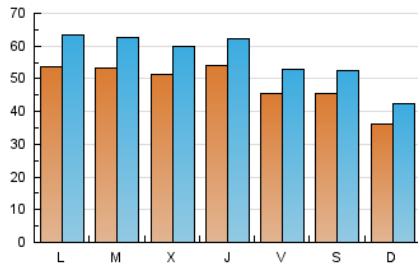

2. Secciones (Nacional e Internacional)

	PAGINAS	%
HOME	56.953	26.19 %
RESTO	160.542	73.81 %

3. Por día del mes (Nacional e Internacional)

Día	N. únicos	Visitas	Páginas	Día	N. únicos	Visitas	Páginas	Día	N. únicos	Visitas	Páginas
1	2.681	3.191	3.938	11	4.803	5.726	7.278	21	5.913	6.727	8.486
2	2.318	2.800	3.420	12	5.224	6.125	7.875	22	6.724	7.778	9.339
3	2.947	3.638	4.515	13	3.792	4.495	5.853	23	6.548	7.700	8.865
4	5.609	6.630	8.684	14	4.704	5.437	7.235	24	3.783	4.450	5.174
5	4.498	5.218	6.610	15	4.372	5.116	6.646	25	4.841	5.748	7.631
6	3.891	4.684	6.632	16	4.062	4.725	5.748	26	5.884	7.010	8.954
7	4.777	5.619	7.023	17	3.155	3.686	4.356	27	6.604	7.559	9.596
8	3.817	4.492	5.820	18	6.273	7.194	9.236	28	6.289	7.067	8.922
9	3.644	4.407	5.710	19	5.778	6.635	8.315	29	5.100	5.944	7.605
10	3.983	4.603	5.496	20	6.257	7.160	8.906	30	6.098	6.701	7.856
								31	4.253	4.821	5.771

4. Gráficas (Nacional e Internacional)

4.1 Por día de la semana (promedio)

N. únicos / Visitas (x 100)

Páginas (x 100)

4.2 Por franja horaria (promedio)

Visitas_ (x 1000)

Páginas (x 1000)

4.3 Por meses