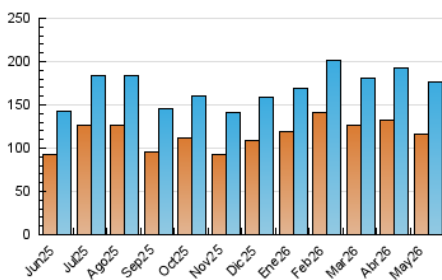

4.3 Por meses

N. únicos / Visitas (x 1000)