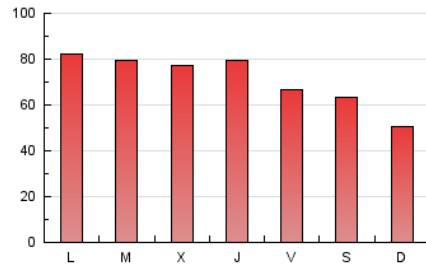

2. Secciones (Nacional e Internacional)

	PAGINAS	%
HOME	56.953	26.19 %
RESTO	160.542	73.81 %

3. Por día del mes (Nacional e Internacional)

Día	N. únicos	Visitas	Páginas	Día	N. únicos	Visitas	Páginas	Día	N. únicos	Visitas	Páginas
1	2.681	3.191	3.938	11	4.803	5.726	7.278	21	5.913	6.727	8.486
2	2.318	2.800	3.420	12	5.224	6.125	7.875	22	6.724	7.778	9.339
3	2.947	3.638	4.515	13	3.792	4.495	5.853	23	6.548	7.700	8.865
4	5.609	6.630	8.684	14	4.704	5.437	7.235	24	3.783	4.450	5.174
5	4.498	5.218	6.610	15	4.372	5.116	6.646	25	4.841	5.748	7.631
6	3.891	4.684	6.632	16	4.062	4.725	5.748	26	5.884	7.010	8.954
7	4.777	5.619	7.023	17	3.155	3.686	4.356	27	6.604	7.559	9.596
8	3.817	4.492	5.820	18	6.273	7.194	9.236	28	6.289	7.067	8.922
9	3.644	4.407	5.710	19	5.778	6.635	8.315	29	5.100	5.944	7.605
10	3.983	4.603	5.496	20	6.257	7.160	8.906	30	6.098	6.701	7.856
								31	4.253	4.821	5.771

4. Gráficas (Nacional e Internacional)

4.1 Por día de la semana (promedio)

N. únicos / Visitas (x 100)

Páginas (x 100)

4.2 Por franja horaria (promedio)

Visitas_ (x 1000)

Páginas (x 1000)

4.3 Por meses