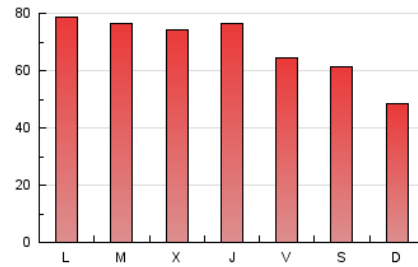

2. Secciones (Nacional)

	PAGINAS	%
HOME	55.936	26.73 %
RESTO	153.346	73.27 %

3. Por día del mes (Nacional)

Día	N. únicos	Visitas	Páginas	Día	N. únicos	Visitas	Páginas	Día	N. únicos	Visitas	Páginas
1	2.563	3.075	3.780	11	4.319	5.203	6.730	21	5.686	6.472	8.233
2	2.225	2.701	3.299	12	4.934	5.841	7.539	22	6.542	7.558	9.147
3	2.796	3.481	4.255	13	3.470	4.172	5.507	23	6.385	7.551	8.670
4	5.350	6.339	8.385	14	4.453	5.209	6.913	24	3.637	4.286	5.009
5	4.274	5.000	6.336	15	4.159	4.905	6.400	25	4.633	5.514	7.328
6	3.558	4.328	6.274	16	3.864	4.549	5.518	26	5.677	6.822	8.699
7	4.521	5.329	6.728	17	3.004	3.512	4.166	27	6.373	7.301	9.319
8	3.559	4.209	5.529	18	6.103	7.050	9.021	28	6.022	6.798	8.650
9	3.404	4.140	5.435	19	5.545	6.375	8.011	29	4.846	5.652	7.322
10	3.640	4.281	5.131	20	6.038	6.901	8.658	30	5.991	6.546	7.695
								31	4.088	4.650	5.595

4. Gráficas (Nacional)

4.1 Por día de la semana (promedio)

N. únicos / Visitas (x 100)

Páginas (x 100)

4.2 Por franja horaria (promedio)

Visitas_ (x 1000)

Páginas (x 1000)

4.3 Por meses