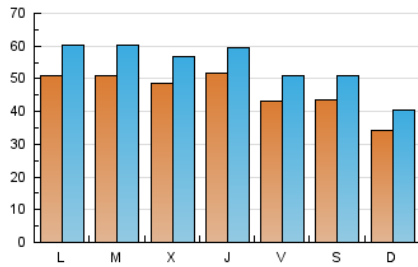

2. Secciones (Nacional)

	PAGINAS	%
HOME	55.936	26.73 %
RESTO	153.346	73.27 %

3. Por día del mes (Nacional)

Día	N. únicos	Visitas	Páginas	Día	N. únicos	Visitas	Páginas	Día	N. únicos	Visitas	Páginas
1	2.563	3.075	3.780	11	4.319	5.203	6.730	21	5.686	6.472	8.233
2	2.225	2.701	3.299	12	4.934	5.841	7.539	22	6.542	7.558	9.147
3	2.796	3.481	4.255	13	3.470	4.172	5.507	23	6.385	7.551	8.670
4	5.350	6.339	8.385	14	4.453	5.209	6.913	24	3.637	4.286	5.009
5	4.274	5.000	6.336	15	4.159	4.905	6.400	25	4.633	5.514	7.328
6	3.558	4.328	6.274	16	3.864	4.549	5.518	26	5.677	6.822	8.699
7	4.521	5.329	6.728	17	3.004	3.512	4.166	27	6.373	7.301	9.319
8	3.559	4.209	5.529	18	6.103	7.050	9.021	28	6.022	6.798	8.650
9	3.404	4.140	5.435	19	5.545	6.375	8.011	29	4.846	5.652	7.322
10	3.640	4.281	5.131	20	6.038	6.901	8.658	30	5.991	6.546	7.695
								31	4.088	4.650	5.595

4. Gráficas (Nacional)

4.1 Por día de la semana (promedio)

N. únicos / Visitas (x 100)

Páginas (x 100)

4.2 Por franja horaria (promedio)

Visitas_ (x 1000)

Páginas (x 1000)

4.3 Por meses