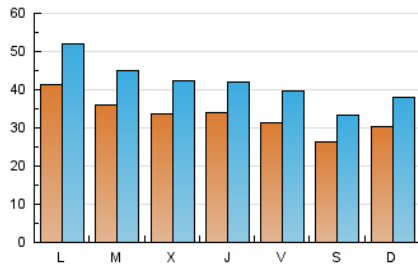

2. Secciones (Nacional e Internacional)

	PAGINAS	%
HOME	24.195	10.89 %
RESTO	197.894	89.11 %

3. Por día del mes (Nacional e Internacional)

Día	N. únicos	Visitas	Páginas	Día	N. únicos	Visitas	Páginas	Día	N. únicos	Visitas	Páginas
1	2.525	3.139	5.485	11	3.620	4.470	7.368	21	2.320	2.949	4.959
2	3.676	4.634	8.175	12	3.782	4.645	7.682	22	2.301	2.966	5.030
3	2.966	3.702	6.650	13	3.420	4.305	7.332	23	2.953	3.845	7.055
4	2.767	3.546	6.749	14	2.873	3.620	5.535	24	3.549	4.485	7.830
5	2.693	3.455	6.231	15	2.830	3.751	6.659	25	4.473	5.497	8.911
6	2.680	3.407	6.050	16	3.352	4.295	7.592	26	4.542	5.395	8.644
7	2.241	2.939	5.020	17	2.735	3.527	6.358	27	3.046	3.893	6.868
8	3.889	4.788	7.634	18	2.617	3.388	5.752	28	3.075	3.886	6.023
9	4.545	5.519	9.008	19	2.600	3.353	5.905	29	3.551	4.351	7.224
10	4.321	5.315	8.936	20	3.348	4.261	7.027	30	6.175	7.753	12.894
								31	4.428	5.473	9.503

4. Gráficas (Nacional e Internacional)

4.1 Por día de la semana (promedio)

N. únicos / Visitas (x 100)

Páginas (x 100)

4.2 Por franja horaria (promedio)

Visitas (x 1000)

Páginas (x 1000)

4.3 Por meses