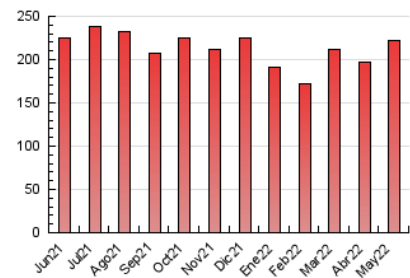

Páginas (x 1000)