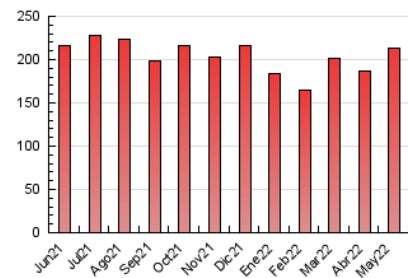

2. Secciones (Nacional)

	PAGINAS	%
HOME	23.784	11.17 %
RESTO	189.062	88.83 %

3. Por día del mes (Nacional)

Día	N. únicos	Visitas	Páginas	Día	N. únicos	Visitas	Páginas	Día	N. únicos	Visitas	Páginas
1	2.325	2.928	5.255	11	3.378	4.212	7.059	21	2.132	2.751	4.743
2	3.387	4.324	7.804	12	3.502	4.353	7.344	22	2.104	2.761	4.777
3	2.732	3.460	6.353	13	3.192	4.067	7.039	23	2.689	3.569	6.754
4	2.485	3.259	6.432	14	2.640	3.381	5.251	24	3.306	4.238	7.562
5	2.434	3.187	5.929	15	2.629	3.545	6.417	25	4.204	5.211	8.561
6	2.416	3.134	5.747	16	3.081	4.009	7.238	26	4.315	5.157	8.330
7	2.025	2.712	4.772	17	2.490	3.271	6.036	27	2.811	3.651	6.576
8	3.661	4.553	7.362	18	2.370	3.128	5.441	28	2.883	3.691	5.800
9	4.233	5.201	8.642	19	2.376	3.123	5.641	29	3.328	4.121	6.978
10	4.027	5.010	8.584	20	3.086	3.992	6.728	30	5.899	7.449	12.528
								31	4.146	5.178	9.163

4. Gráficas (Nacional)

4.1 Por día de la semana (promedio)

N. únicos / Visitas (x 100)

Páginas (x 100)

4.2 Por franja horaria (promedio)

Visitas_ (x 1000)

Páginas (x 1000)

4.3 Por meses

N. únicos / Visitas (x 1000)

Páginas (x 1000)

5. Observaciones

Este Medio Electrónico de Comunicación ha sido medido por la herramienta Google Analytics de Google

6. Definiciones básicas (Para más información ver Normas Técnicas para el Control de los Medios Electrónicos de Comunicación)

Visita:

Una secuencia ininterrumpida de páginas servidas a un usuario válido. Si dicho usuario no realiza peticiones de páginas en un periodo de tiempo (30 min) la siguiente petición constituirá el inicio de una nueva visita.