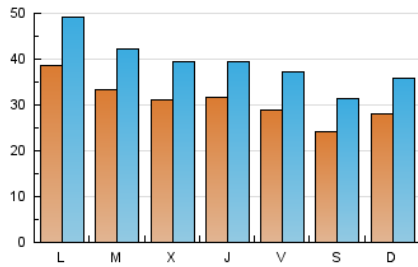

2. Secciones (Nacional)

	PAGINAS	%
HOME	23.784	11.17 %
RESTO	189.062	88.83 %

3. Por día del mes (Nacional)

Día	N. únicos	Visitas	Páginas	Día	N. únicos	Visitas	Páginas	Día	N. únicos	Visitas	Páginas
1	2.325	2.928	5.255	11	3.378	4.212	7.059	21	2.132	2.751	4.743
2	3.387	4.324	7.804	12	3.502	4.353	7.344	22	2.104	2.761	4.777
3	2.732	3.460	6.353	13	3.192	4.067	7.039	23	2.689	3.569	6.754
4	2.485	3.259	6.432	14	2.640	3.381	5.251	24	3.306	4.238	7.562
5	2.434	3.187	5.929	15	2.629	3.545	6.417	25	4.204	5.211	8.561
6	2.416	3.134	5.747	16	3.081	4.009	7.238	26	4.315	5.157	8.330
7	2.025	2.712	4.772	17	2.490	3.271	6.036	27	2.811	3.651	6.576
8	3.661	4.553	7.362	18	2.370	3.128	5.441	28	2.883	3.691	5.800
9	4.233	5.201	8.642	19	2.376	3.123	5.641	29	3.328	4.121	6.978
10	4.027	5.010	8.584	20	3.086	3.992	6.728	30	5.899	7.449	12.528
								31	4.146	5.178	9.163

4. Gráficas (Nacional)

4.1 Por día de la semana (promedio)

N. únicos / Visitas (x 100)

Páginas (x 100)

4.2 Por franja horaria (promedio)

Visitas_ (x 1000)

Páginas (x 1000)

4.3 Por meses