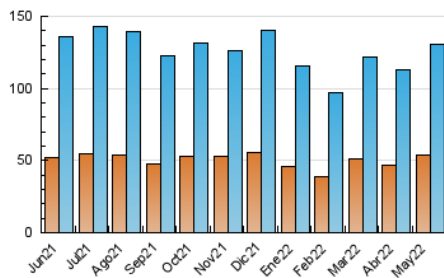

4.3 Por meses

N. únicos / Visitas (x 1000)