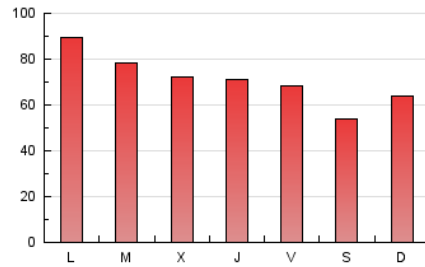

2. Secciones (Nacional e Internacional)

	PAGINAS	%
HOME	24.195	10.89 %
RESTO	197.894	89.11 %

3. Por día del mes (Nacional e Internacional)

Día	N. únicos	Visitas	Páginas	Día	N. únicos	Visitas	Páginas	Día	N. únicos	Visitas	Páginas
1	2.525	3.139	5.485	11	3.620	4.470	7.368	21	2.320	2.949	4.959
2	3.676	4.634	8.175	12	3.782	4.645	7.682	22	2.301	2.966	5.030
3	2.966	3.702	6.650	13	3.420	4.305	7.332	23	2.953	3.845	7.055
4	2.767	3.546	6.749	14	2.873	3.620	5.535	24	3.549	4.485	7.830
5	2.693	3.455	6.231	15	2.830	3.751	6.659	25	4.473	5.497	8.911
6	2.680	3.407	6.050	16	3.352	4.295	7.592	26	4.542	5.395	8.644
7	2.241	2.939	5.020	17	2.735	3.527	6.358	27	3.046	3.893	6.868
8	3.889	4.788	7.634	18	2.617	3.388	5.752	28	3.075	3.886	6.023
9	4.545	5.519	9.008	19	2.600	3.353	5.905	29	3.551	4.351	7.224
10	4.321	5.315	8.936	20	3.348	4.261	7.027	30	6.175	7.753	12.894
								31	4.428	5.473	9.503

4. Gráficas (Nacional e Internacional)

4.1 Por día de la semana (promedio)

N. únicos / Visitas (x 100)

Páginas (x 100)

4.2 Por franja horaria (promedio)

Visitas (x 1000)

Páginas (x 1000)

4.3 Por meses