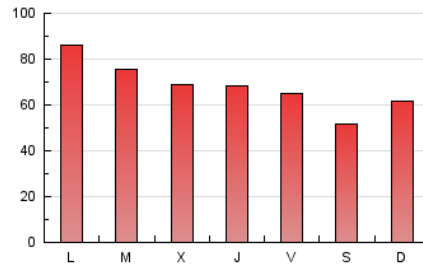

2. Secciones (Nacional)

	PAGINAS	%
HOME	23.784	11.17 %
RESTO	189.062	88.83 %

3. Por día del mes (Nacional)

Día	N. únicos	Visitas	Páginas	Día	N. únicos	Visitas	Páginas	Día	N. únicos	Visitas	Páginas
1	2.325	2.928	5.255	11	3.378	4.212	7.059	21	2.132	2.751	4.743
2	3.387	4.324	7.804	12	3.502	4.353	7.344	22	2.104	2.761	4.777
3	2.732	3.460	6.353	13	3.192	4.067	7.039	23	2.689	3.569	6.754
4	2.485	3.259	6.432	14	2.640	3.381	5.251	24	3.306	4.238	7.562
5	2.434	3.187	5.929	15	2.629	3.545	6.417	25	4.204	5.211	8.561
6	2.416	3.134	5.747	16	3.081	4.009	7.238	26	4.315	5.157	8.330
7	2.025	2.712	4.772	17	2.490	3.271	6.036	27	2.811	3.651	6.576
8	3.661	4.553	7.362	18	2.370	3.128	5.441	28	2.883	3.691	5.800
9	4.233	5.201	8.642	19	2.376	3.123	5.641	29	3.328	4.121	6.978
10	4.027	5.010	8.584	20	3.086	3.992	6.728	30	5.899	7.449	12.528
								31	4.146	5.178	9.163

4. Gráficas (Nacional)

4.1 Por día de la semana (promedio)

N. únicos / Visitas (x 100)

Páginas (x 100)

4.2 Por franja horaria (promedio)

Visitas_ (x 1000)

Páginas (x 1000)

4.3 Por meses