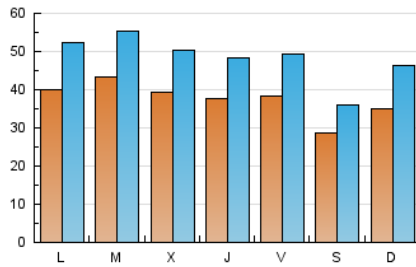

2. Secciones (Nacional)

	PAGINAS	%
HOME	88.936	31.75 %
RESTO	191.155	68.25 %

3. Por día del mes (Nacional)

Día	N. únicos	Visitas	Páginas	Día	N. únicos	Visitas	Páginas	Día	N. únicos	Visitas	Páginas
1	3.193	4.007	7.523	11	3.084	3.916	6.941	21	5.186	6.498	11.401
2	3.701	4.682	8.621	12	3.319	4.223	7.622	22	5.576	6.873	12.567
3	3.497	4.400	7.826	13	4.006	5.174	10.292	23	4.058	5.172	9.393
4	2.715	3.365	5.843	14	3.427	4.458	8.368	24	4.378	5.656	10.488
5	2.935	3.678	7.300	15	3.300	4.256	8.178	25	3.122	3.896	6.797
6	3.716	4.656	8.905	16	3.430	4.454	7.998	26	4.774	6.967	15.569
7	4.688	5.897	10.346	17	3.916	4.992	9.099	27	4.796	6.580	14.255
8	3.584	4.565	8.196	18	2.514	3.196	5.924	28	4.100	5.306	9.325
9	3.854	4.888	8.550	19	2.949	3.729	6.949	29	4.098	5.469	10.181
10	3.663	4.819	9.058	20	3.524	4.586	8.738	30	3.750	4.994	9.100
								31	3.648	4.787	8.738

4. Gráficas (Nacional)

4.1 Por día de la semana (promedio)

N. únicos / Visitas (x 100)

Páginas (x 100)

4.2 Por franja horaria (promedio)

Visitas (x 1000)

Páginas (x 1000)

4.3 Por meses