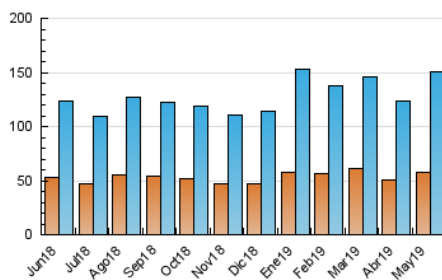

2. Secciones (Nacional)

	PAGINAS	%
HOME	88.936	31.75 %
RESTO	191.155	68.25 %

3. Por día del mes (Nacional)

Día	N. únicos	Visitas	Páginas	Día	N. únicos	Visitas	Páginas	Día	N. únicos	Visitas	Páginas
1	3.193	4.007	7.523	11	3.084	3.916	6.941	21	5.186	6.498	11.401
2	3.701	4.682	8.621	12	3.319	4.223	7.622	22	5.576	6.873	12.567
3	3.497	4.400	7.826	13	4.006	5.174	10.292	23	4.058	5.172	9.393
4	2.715	3.365	5.843	14	3.427	4.458	8.368	24	4.378	5.656	10.488
5	2.935	3.678	7.300	15	3.300	4.256	8.178	25	3.122	3.896	6.797
6	3.716	4.656	8.905	16	3.430	4.454	7.998	26	4.774	6.967	15.569
7	4.688	5.897	10.346	17	3.916	4.992	9.099	27	4.796	6.580	14.255
8	3.584	4.565	8.196	18	2.514	3.196	5.924	28	4.100	5.306	9.325
9	3.854	4.888	8.550	19	2.949	3.729	6.949	29	4.098	5.469	10.181
10	3.663	4.819	9.058	20	3.524	4.586	8.738	30	3.750	4.994	9.100
								31	3.648	4.787	8.738

4. Gráficas (Nacional)

4.1 Por día de la semana (promedio)

N. únicos / Visitas (x 100)

Páginas (x 100)

4.2 Por franja horaria (promedio)

Visitas (x 1000)

Páginas (x 1000)

4.3 Por meses

N. únicos / Visitas (x 1000)

Páginas (x 1000)

5. Observaciones

Este Medio Electrónico de Comunicación ha sido medido por la herramienta Google Analytics de Google

6. Definiciones básicas (Para más información ver Normas Técnicas para el Control de los Medios Electrónicos de Comunicación)

Visita:

Una secuencia ininterrumpida de páginas servidas a un usuario válido. Si dicho usuario no realiza peticiones de páginas en un periodo de tiempo (30 min) la siguiente petición constituirá el inicio de una nueva visita.