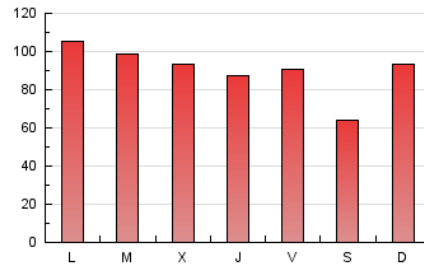

2. Secciones (Nacional)

	PAGINAS	%
HOME	88.936	31.75 %
RESTO	191.155	68.25 %

3. Por día del mes (Nacional)

Día	N. únicos	Visitas	Páginas	Día	N. únicos	Visitas	Páginas	Día	N. únicos	Visitas	Páginas
1	3.193	4.007	7.523	11	3.084	3.916	6.941	21	5.186	6.498	11.401
2	3.701	4.682	8.621	12	3.319	4.223	7.622	22	5.576	6.873	12.567
3	3.497	4.400	7.826	13	4.006	5.174	10.292	23	4.058	5.172	9.393
4	2.715	3.365	5.843	14	3.427	4.458	8.368	24	4.378	5.656	10.488
5	2.935	3.678	7.300	15	3.300	4.256	8.178	25	3.122	3.896	6.797
6	3.716	4.656	8.905	16	3.430	4.454	7.998	26	4.774	6.967	15.569
7	4.688	5.897	10.346	17	3.916	4.992	9.099	27	4.796	6.580	14.255
8	3.584	4.565	8.196	18	2.514	3.196	5.924	28	4.100	5.306	9.325
9	3.854	4.888	8.550	19	2.949	3.729	6.949	29	4.098	5.469	10.181
10	3.663	4.819	9.058	20	3.524	4.586	8.738	30	3.750	4.994	9.100
								31	3.648	4.787	8.738

4. Gráficas (Nacional)

4.1 Por día de la semana (promedio)

N. únicos / Visitas (x 100)

Páginas (x 100)

4.2 Por franja horaria (promedio)

Visitas (x 1000)

Páginas (x 1000)

4.3 Por meses