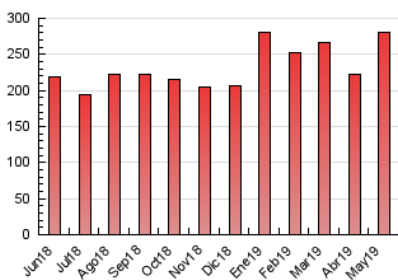

Páginas (x 1000)