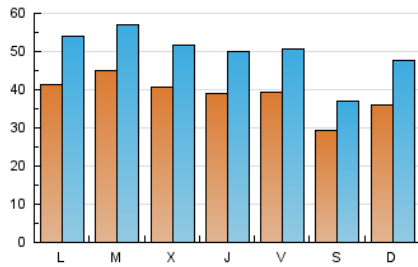

2. Secciones (Nacional e Internacional)

	PAGINAS	%
HOME	90.540	31.58 %
RESTO	196.149	68.42 %

3. Por día del mes (Nacional e Internacional)

Día	N. únicos	Visitas	Páginas	Día	N. únicos	Visitas	Páginas	Día	N. únicos	Visitas	Páginas
1	3.277	4.107	7.661	11	3.170	4.012	7.081	21	5.359	6.698	11.676
2	3.829	4.835	8.856	12	3.416	4.341	7.779	22	5.724	7.040	12.823
3	3.631	4.556	8.028	13	4.142	5.331	10.564	23	4.189	5.331	9.621
4	2.797	3.461	5.976	14	3.550	4.604	8.584	24	4.500	5.799	10.698
5	3.028	3.792	7.482	15	3.416	4.395	8.415	25	3.201	3.987	6.949
6	3.856	4.814	9.155	16	3.555	4.593	8.229	26	4.869	7.086	15.796
7	4.830	6.065	10.576	17	4.044	5.139	9.319	27	4.950	6.761	14.603
8	3.703	4.704	8.383	18	2.581	3.279	6.043	28	4.227	5.447	9.552
9	3.998	5.053	8.773	19	3.043	3.837	7.104	29	4.224	5.617	10.422
10	3.798	4.978	9.327	20	3.641	4.715	8.923	30	3.860	5.132	9.301
								31	3.770	4.937	8.990

4. Gráficas (Nacional e Internacional)

4.1 Por día de la semana (promedio)

N. únicos / Visitas (x 100)

Páginas (x 100)

4.2 Por franja horaria (promedio)

Visitas (x 1000)

Páginas (x 1000)

4.3 Por meses