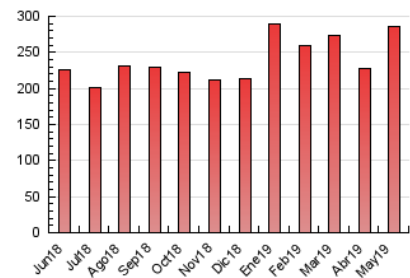

Páginas (x 1000)