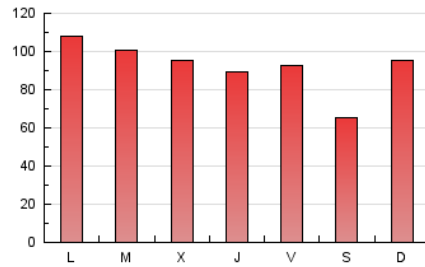

2. Secciones (Nacional e Internacional)

	PAGINAS	%
HOME	90.540	31.58 %
RESTO	196.149	68.42 %

3. Por día del mes (Nacional e Internacional)

Día	N. únicos	Visitas	Páginas	Día	N. únicos	Visitas	Páginas	Día	N. únicos	Visitas	Páginas
1	3.277	4.107	7.661	11	3.170	4.012	7.081	21	5.359	6.698	11.676
2	3.829	4.835	8.856	12	3.416	4.341	7.779	22	5.724	7.040	12.823
3	3.631	4.556	8.028	13	4.142	5.331	10.564	23	4.189	5.331	9.621
4	2.797	3.461	5.976	14	3.550	4.604	8.584	24	4.500	5.799	10.698
5	3.028	3.792	7.482	15	3.416	4.395	8.415	25	3.201	3.987	6.949
6	3.856	4.814	9.155	16	3.555	4.593	8.229	26	4.869	7.086	15.796
7	4.830	6.065	10.576	17	4.044	5.139	9.319	27	4.950	6.761	14.603
8	3.703	4.704	8.383	18	2.581	3.279	6.043	28	4.227	5.447	9.552
9	3.998	5.053	8.773	19	3.043	3.837	7.104	29	4.224	5.617	10.422
10	3.798	4.978	9.327	20	3.641	4.715	8.923	30	3.860	5.132	9.301
								31	3.770	4.937	8.990

4. Gráficas (Nacional e Internacional)

4.1 Por día de la semana (promedio)

N. únicos / Visitas (x 100)

Páginas (x 100)

4.2 Por franja horaria (promedio)

Visitas (x 1000)

Páginas (x 1000)

4.3 Por meses