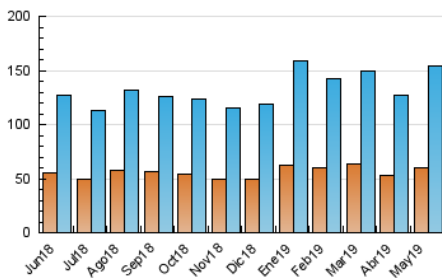

4.3 Por meses

N. únicos / Visitas (x 1000)