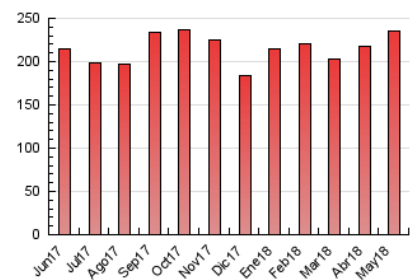

Páginas (x 1000)