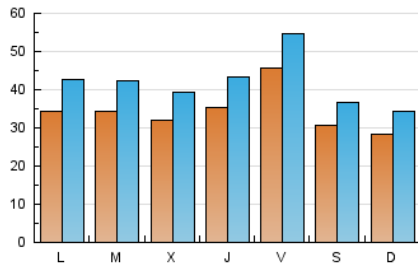

2. Secciones (Nacional)

| | PAGINAS | % |
|--------------|---------|---------|
| HOME | 64.123 | 27.92 % |
| RESTO | 165.510 | 72.08 % |

3. Por día del mes (Nacional)

| Día | N. únicos | Visitas | Páginas | Día | N. únicos | Visitas | Páginas | Día | N. únicos | Visitas | Páginas |
|-----|-----------|---------|---------|-----|-----------|---------|---------|-----|-----------|---------|---------|
| 1 | 2.865 | 3.367 | 5.566 | 11 | 3.088 | 3.806 | 6.800 | 21 | 2.916 | 3.624 | 6.434 |
| 2 | 2.673 | 3.319 | 6.018 | 12 | 2.276 | 2.824 | 4.481 | 22 | 3.351 | 4.142 | 7.474 |
| 3 | 3.207 | 3.852 | 6.542 | 13 | 2.339 | 2.807 | 4.776 | 23 | 3.286 | 4.064 | 7.262 |
| 4 | 7.757 | 9.060 | 13.864 | 14 | 3.202 | 4.008 | 7.237 | 24 | 4.626 | 5.756 | 10.913 |
| 5 | 4.152 | 4.865 | 8.026 | 15 | 3.368 | 4.188 | 7.810 | 25 | 3.467 | 4.232 | 8.022 |
| 6 | 3.132 | 3.714 | 6.947 | 16 | 3.215 | 3.968 | 7.036 | 26 | 3.382 | 4.017 | 6.746 |
| 7 | 3.418 | 4.177 | 7.991 | 17 | 3.335 | 4.134 | 7.637 | 27 | 3.787 | 4.617 | 7.887 |
| 8 | 3.786 | 4.651 | 8.540 | 18 | 3.969 | 4.773 | 8.660 | 28 | 4.245 | 5.268 | 9.723 |
| 9 | 2.886 | 3.538 | 6.418 | 19 | 2.515 | 3.007 | 5.228 | 29 | 3.810 | 4.764 | 8.830 |
| 10 | 2.869 | 3.544 | 6.479 | 20 | 2.130 | 2.536 | 4.408 | 30 | 3.865 | 4.725 | 8.397 |
| | | | | | | | | 31 | 3.560 | 4.378 | 7.481 |

4. Gráficas (Nacional)

4.1 Por día de la semana (promedio)

N. únicos / Visitas (x 100)

Páginas (x 100)

4.2 Por franja horaria (promedio)

Visitas (x 1000)

Páginas (x 1000)

4.3 Por meses