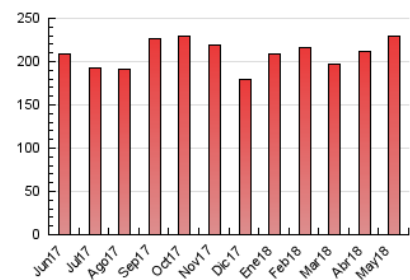

Páginas (x 1000)