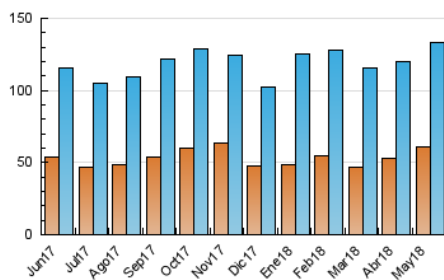

4.3 Por meses

N. únicos / Visitas (x 1000)