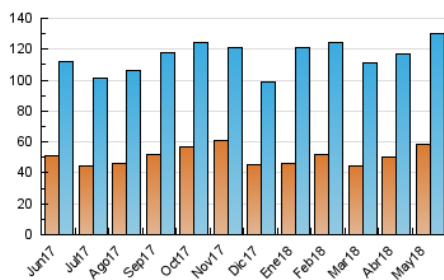

4.3 Por meses

N. únicos / Visitas (x 1000)