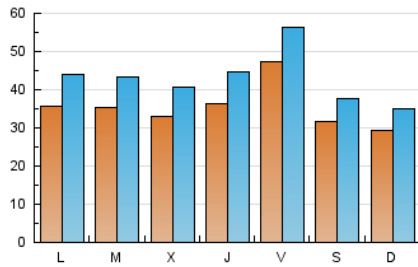

2. Secciones (Nacional e Internacional)

| | PAGINAS | % |
|--------------|---------|---------|
| HOME | 65.482 | 27.84 % |
| RESTO | 169.760 | 72.16 % |

3. Por día del mes (Nacional e Internacional)

| Día | N. únicos | Visitas | Páginas | Día | N. únicos | Visitas | Páginas | Día | N. únicos | Visitas | Páginas |
|-----|-----------|---------|---------|-----|-----------|---------|---------|-----|-----------|---------|---------|
| 1 | 2.936 | 3.448 | 5.683 | 11 | 3.193 | 3.922 | 6.956 | 21 | 3.025 | 3.745 | 6.595 |
| 2 | 2.777 | 3.439 | 6.201 | 12 | 2.362 | 2.927 | 4.614 | 22 | 3.471 | 4.275 | 7.659 |
| 3 | 3.329 | 3.986 | 6.755 | 13 | 2.412 | 2.896 | 4.903 | 23 | 3.402 | 4.193 | 7.437 |
| 4 | 7.976 | 9.291 | 14.189 | 14 | 3.319 | 4.136 | 7.407 | 24 | 4.778 | 5.934 | 11.157 |
| 5 | 4.261 | 4.990 | 8.222 | 15 | 3.478 | 4.308 | 8.005 | 25 | 3.596 | 4.378 | 8.236 |
| 6 | 3.223 | 3.814 | 7.116 | 16 | 3.347 | 4.113 | 7.226 | 26 | 3.471 | 4.113 | 6.889 |
| 7 | 3.525 | 4.299 | 8.168 | 17 | 3.458 | 4.268 | 7.813 | 27 | 3.881 | 4.727 | 8.042 |
| 8 | 3.908 | 4.787 | 8.733 | 18 | 4.105 | 4.925 | 8.877 | 28 | 4.383 | 5.436 | 9.952 |
| 9 | 2.994 | 3.652 | 6.596 | 19 | 2.583 | 3.084 | 5.344 | 29 | 3.937 | 4.908 | 9.028 |
| 10 | 2.966 | 3.659 | 6.643 | 20 | 2.185 | 2.598 | 4.505 | 30 | 3.996 | 4.874 | 8.615 |
| | | | | | | | | 31 | 3.676 | 4.515 | 7.676 |

4. Gráficas (Nacional e Internacional)

4.1 Por día de la semana (promedio)

N. únicos / Visitas (x 100)

Páginas (x 100)

4.2 Por franja horaria (promedio)

Visitas (x 1000)

Páginas (x 1000)

4.3 Por meses