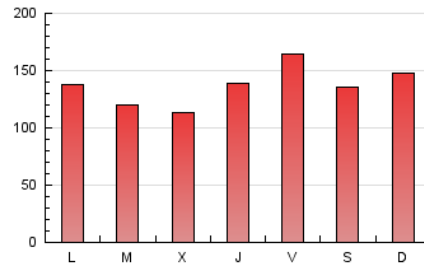

2. Secciones (Nacional)

	PAGINAS	%
HOME	96.845	23.73 %
RESTO	311.345	76.27 %

3. Por día del mes (Nacional)

Día	N. únicos	Visitas	Páginas	Día	N. únicos	Visitas	Páginas	Día	N. únicos	Visitas	Páginas
1	5.965	7.423	13.773	11	4.154	5.281	9.377	21	4.688	5.862	10.410
2	6.557	8.239	15.238	12	4.783	6.253	11.456	22	4.611	5.683	9.970
3	6.535	8.081	14.226	13	6.926	8.547	14.895	23	8.151	10.458	20.860
4	6.602	8.346	14.974	14	4.925	6.127	10.912	24	13.388	15.942	28.747
5	8.516	10.349	18.258	15	4.212	5.309	9.709	25	9.795	11.659	20.726
6	6.993	8.637	15.507	16	5.460	6.821	13.060	26	9.588	10.995	18.261
7	7.273	9.246	17.023	17	4.950	6.239	11.737	27	6.834	8.107	14.316
8	6.553	8.362	15.409	18	4.281	5.289	9.132	28	4.422	5.358	9.488
9	5.413	6.930	12.835	19	4.518	5.719	11.153	29	3.784	4.630	8.026
10	4.732	5.976	10.985	20	4.438	5.551	10.273	30	3.418	4.310	7.454

4. Gráficas (Nacional)

4.1 Por día de la semana (promedio)

N. únicos / Visitas (x 100)

Páginas (x 100)

4.2 Por franja horaria (promedio)

Visitas (x 1000)

Páginas (x 1000)

4.3 Por meses