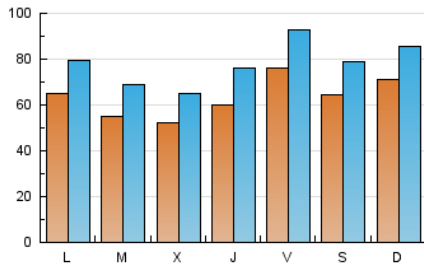

2. Secciones (Nacional e Internacional)

	PAGINAS	%
HOME	98.633	23.59 %
RESTO	319.500	76.41 %

3. Por día del mes (Nacional e Internacional)

Día	N. únicos	Visitas	Páginas	Día	N. únicos	Visitas	Páginas	Día	N. únicos	Visitas	Páginas
1	6.161	7.661	14.111	11	4.360	5.510	9.777	21	4.865	6.053	10.658
2	6.808	8.517	15.590	12	5.004	6.492	11.775	22	4.795	5.880	10.230
3	6.745	8.325	14.527	13	7.168	8.797	15.251	23	8.390	10.745	21.339
4	6.801	8.583	15.283	14	5.105	6.336	11.185	24	13.639	16.250	29.251
5	8.756	10.619	18.595	15	4.404	5.524	9.996	25	10.048	11.941	21.110
6	7.199	8.879	15.847	16	5.625	6.997	13.327	26	9.897	11.315	18.754
7	7.527	9.500	17.350	17	5.131	6.448	12.019	27	7.087	8.378	14.710
8	6.813	8.645	15.792	18	4.483	5.506	9.421	28	4.608	5.559	9.782
9	5.648	7.188	13.236	19	4.690	5.904	11.401	29	3.947	4.810	8.273
10	4.936	6.197	11.279	20	4.644	5.769	10.574	30	3.572	4.479	7.690

4. Gráficas (Nacional e Internacional)

4.1 Por día de la semana (promedio)

N. únicos / Visitas (x 100)

Páginas (x 100)

4.2 Por franja horaria (promedio)

Visitas (x 1000)

Páginas (x 1000)

4.3 Por meses