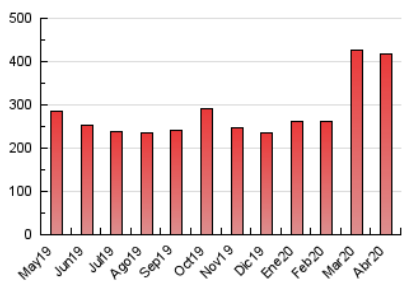

Páginas (x 1000)