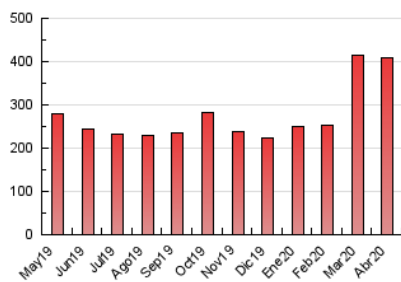

2. Secciones (Nacional)

	PAGINAS	%
HOME	96.845	23.73 %
RESTO	311.345	76.27 %

3. Por día del mes (Nacional)

Día	N. únicos	Visitas	Páginas	Día	N. únicos	Visitas	Páginas	Día	N. únicos	Visitas	Páginas
1	5.965	7.423	13.773	11	4.154	5.281	9.377	21	4.688	5.862	10.410
2	6.557	8.239	15.238	12	4.783	6.253	11.456	22	4.611	5.683	9.970
3	6.535	8.081	14.226	13	6.926	8.547	14.895	23	8.151	10.458	20.860
4	6.602	8.346	14.974	14	4.925	6.127	10.912	24	13.388	15.942	28.747
5	8.516	10.349	18.258	15	4.212	5.309	9.709	25	9.795	11.659	20.726
6	6.993	8.637	15.507	16	5.460	6.821	13.060	26	9.588	10.995	18.261
7	7.273	9.246	17.023	17	4.950	6.239	11.737	27	6.834	8.107	14.316
8	6.553	8.362	15.409	18	4.281	5.289	9.132	28	4.422	5.358	9.488
9	5.413	6.930	12.835	19	4.518	5.719	11.153	29	3.784	4.630	8.026
10	4.732	5.976	10.985	20	4.438	5.551	10.273	30	3.418	4.310	7.454

4. Gráficas (Nacional)

4.1 Por día de la semana (promedio)

N. únicos / Visitas (x 100)

Páginas (x 100)

4.2 Por franja horaria (promedio)

Visitas (x 1000)

Páginas (x 1000)

4.3 Por meses

N. únicos / Visitas (x 1000)

Páginas (x 1000)

5. Observaciones

Este Medio Electrónico de Comunicación ha sido medido por la herramienta Google Analytics de Google

6. Definiciones básicas (Para más información ver Normas Técnicas para el Control de los Medios Electrónicos de Comunicación)

Visita:

Una secuencia ininterrumpida de páginas servidas a un usuario válido. Si dicho usuario no realiza peticiones de páginas en un periodo de tiempo (30 min) la siguiente petición constituirá el inicio de una nueva visita.