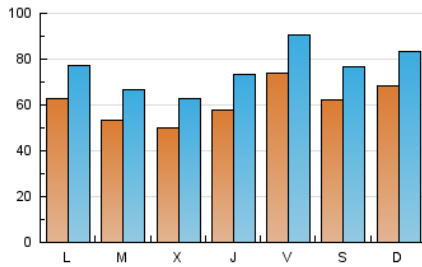

2. Secciones (Nacional)

	PAGINAS	%
HOME	96.845	23.73 %
RESTO	311.345	76.27 %

3. Por día del mes (Nacional)

Día	N. únicos	Visitas	Páginas	Día	N. únicos	Visitas	Páginas	Día	N. únicos	Visitas	Páginas
1	5.965	7.423	13.773	11	4.154	5.281	9.377	21	4.688	5.862	10.410
2	6.557	8.239	15.238	12	4.783	6.253	11.456	22	4.611	5.683	9.970
3	6.535	8.081	14.226	13	6.926	8.547	14.895	23	8.151	10.458	20.860
4	6.602	8.346	14.974	14	4.925	6.127	10.912	24	13.388	15.942	28.747
5	8.516	10.349	18.258	15	4.212	5.309	9.709	25	9.795	11.659	20.726
6	6.993	8.637	15.507	16	5.460	6.821	13.060	26	9.588	10.995	18.261
7	7.273	9.246	17.023	17	4.950	6.239	11.737	27	6.834	8.107	14.316
8	6.553	8.362	15.409	18	4.281	5.289	9.132	28	4.422	5.358	9.488
9	5.413	6.930	12.835	19	4.518	5.719	11.153	29	3.784	4.630	8.026
10	4.732	5.976	10.985	20	4.438	5.551	10.273	30	3.418	4.310	7.454

4. Gráficas (Nacional)

4.1 Por día de la semana (promedio)

N. únicos / Visitas (x 100)

Páginas (x 100)

4.2 Por franja horaria (promedio)

Visitas (x 1000)

Páginas (x 1000)

4.3 Por meses