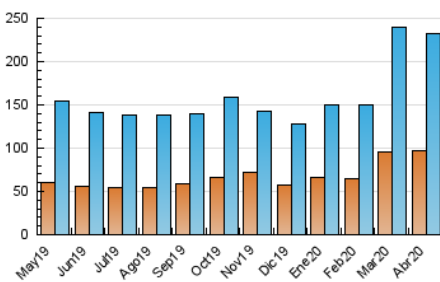

4.3 Por meses

N. únicos / Visitas (x 1000)