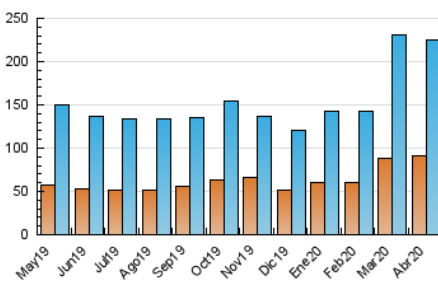

2. Secciones (Nacional)

	PAGINAS	%
HOME	96.845	23.73 %
RESTO	311.345	76.27 %

3. Por día del mes (Nacional)

Día	N. únicos	Visitas	Páginas	Día	N. únicos	Visitas	Páginas	Día	N. únicos	Visitas	Páginas
1	5.965	7.423	13.773	11	4.154	5.281	9.377	21	4.688	5.862	10.410
2	6.557	8.239	15.238	12	4.783	6.253	11.456	22	4.611	5.683	9.970
3	6.535	8.081	14.226	13	6.926	8.547	14.895	23	8.151	10.458	20.860
4	6.602	8.346	14.974	14	4.925	6.127	10.912	24	13.388	15.942	28.747
5	8.516	10.349	18.258	15	4.212	5.309	9.709	25	9.795	11.659	20.726
6	6.993	8.637	15.507	16	5.460	6.821	13.060	26	9.588	10.995	18.261
7	7.273	9.246	17.023	17	4.950	6.239	11.737	27	6.834	8.107	14.316
8	6.553	8.362	15.409	18	4.281	5.289	9.132	28	4.422	5.358	9.488
9	5.413	6.930	12.835	19	4.518	5.719	11.153	29	3.784	4.630	8.026
10	4.732	5.976	10.985	20	4.438	5.551	10.273	30	3.418	4.310	7.454

4. Gráficas (Nacional)

4.1 Por día de la semana (promedio)

N. únicos / Visitas (x 100)

Páginas (x 100)

4.2 Por franja horaria (promedio)

Visitas (x 1000)

Páginas (x 1000)

4.3 Por meses

N. únicos / Visitas (x 1000)

Páginas (x 1000)

5. Observaciones

Este Medio Electrónico de Comunicación ha sido medido por la herramienta Google Analytics de Google

6. Definiciones básicas (Para más información ver Normas Técnicas para el Control de los Medios Electrónicos de Comunicación)

Visita:

Una secuencia ininterrumpida de páginas servidas a un usuario válido. Si dicho usuario no realiza peticiones de páginas en un periodo de tiempo (30 min) la siguiente petición constituirá el inicio de una nueva visita.