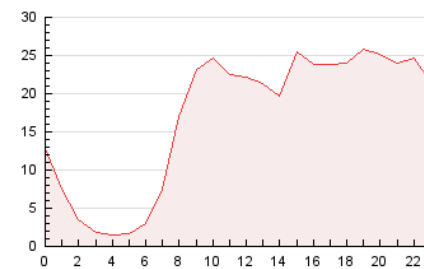

2. Secciones (Nacional)

	PAGINAS	%
HOME	96.845	23.73 %
RESTO	311.345	76.27 %

3. Por día del mes (Nacional)

Día	N. únicos	Visitas	Páginas	Día	N. únicos	Visitas	Páginas	Día	N. únicos	Visitas	Páginas
1	5.965	7.423	13.773	11	4.154	5.281	9.377	21	4.688	5.862	10.410
2	6.557	8.239	15.238	12	4.783	6.253	11.456	22	4.611	5.683	9.970
3	6.535	8.081	14.226	13	6.926	8.547	14.895	23	8.151	10.458	20.860
4	6.602	8.346	14.974	14	4.925	6.127	10.912	24	13.388	15.942	28.747
5	8.516	10.349	18.258	15	4.212	5.309	9.709	25	9.795	11.659	20.726
6	6.993	8.637	15.507	16	5.460	6.821	13.060	26	9.588	10.995	18.261
7	7.273	9.246	17.023	17	4.950	6.239	11.737	27	6.834	8.107	14.316
8	6.553	8.362	15.409	18	4.281	5.289	9.132	28	4.422	5.358	9.488
9	5.413	6.930	12.835	19	4.518	5.719	11.153	29	3.784	4.630	8.026
10	4.732	5.976	10.985	20	4.438	5.551	10.273	30	3.418	4.310	7.454

4. Gráficas (Nacional)

4.1 Por día de la semana (promedio)

N. únicos / Visitas (x 100)

Páginas (x 100)

4.2 Por franja horaria (promedio)

Visitas (x 1000)

Páginas (x 1000)

4.3 Por meses