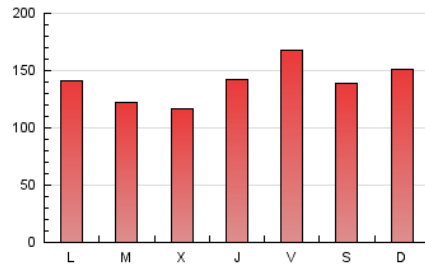

2. Secciones (Nacional e Internacional)

	PAGINAS	%
HOME	98.633	23.59 %
RESTO	319.500	76.41 %

3. Por día del mes (Nacional e Internacional)

Día	N. únicos	Visitas	Páginas	Día	N. únicos	Visitas	Páginas	Día	N. únicos	Visitas	Páginas
1	6.161	7.661	14.111	11	4.360	5.510	9.777	21	4.865	6.053	10.658
2	6.808	8.517	15.590	12	5.004	6.492	11.775	22	4.795	5.880	10.230
3	6.745	8.325	14.527	13	7.168	8.797	15.251	23	8.390	10.745	21.339
4	6.801	8.583	15.283	14	5.105	6.336	11.185	24	13.639	16.250	29.251
5	8.756	10.619	18.595	15	4.404	5.524	9.996	25	10.048	11.941	21.110
6	7.199	8.879	15.847	16	5.625	6.997	13.327	26	9.897	11.315	18.754
7	7.527	9.500	17.350	17	5.131	6.448	12.019	27	7.087	8.378	14.710
8	6.813	8.645	15.792	18	4.483	5.506	9.421	28	4.608	5.559	9.782
9	5.648	7.188	13.236	19	4.690	5.904	11.401	29	3.947	4.810	8.273
10	4.936	6.197	11.279	20	4.644	5.769	10.574	30	3.572	4.479	7.690

4. Gráficas (Nacional e Internacional)

4.1 Por día de la semana (promedio)

N. únicos / Visitas (x 100)

Páginas (x 100)

4.2 Por franja horaria (promedio)

Visitas (x 1000)

Páginas (x 1000)

4.3 Por meses