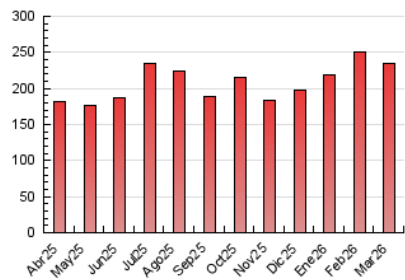

#### 4. Gráficas (Nacional e Internacional)

##### 4.1 Por día de la semana (promedio)

N. únicos / Visitas (x 100)

Páginas (x 100)

##### 4.2 Por franja horaria (promedio)

Visitas\_ (x 1000)

Páginas (x 1000)

##### 4.3 Por meses

N. únicos / Visitas (x 1000)

Páginas (x 1000)