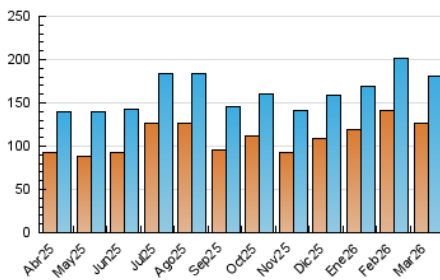

#### 4. Gráficas (Nacional e Internacional)

##### 4.1 Por día de la semana (promedio)

N. únicos / Visitas (x 100)

Páginas (x 100)

##### 4.2 Por franja horaria (promedio)

Visitas\_ (x 1000)

Páginas (x 1000)

##### 4.3 Por meses

N. únicos / Visitas (x 1000)

Páginas (x 1000)