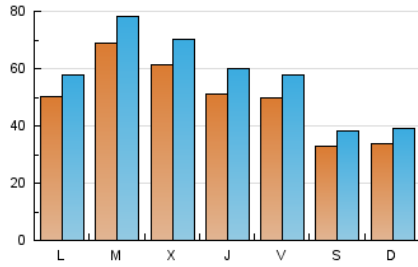

4. Gráficas (Nacional)

4.1 Por día de la semana (promedio)

N. únicos / Visitas (x 100)