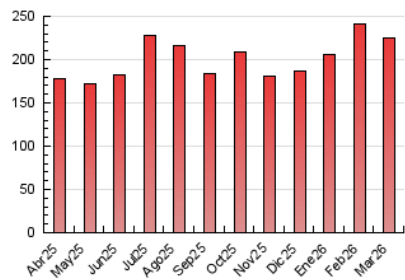

### 4.1 Por día de la semana (promedio)

N. únicos / Visitas (x 100)

Páginas (x 100)

### 4.2 Por franja horaria (promedio)

Visitas\_ (x 1000)

Páginas (x 1000)

### 4.3 Por meses

N. únicos / Visitas (x 1000)

Páginas (x 1000)