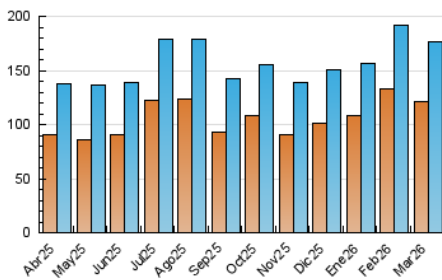

### 4.1 Por día de la semana (promedio)

N. únicos / Visitas (x 100)

Páginas (x 100)

### 4.2 Por franja horaria (promedio)

Visitas\_ (x 1000)

Páginas (x 1000)

### 4.3 Por meses

N. únicos / Visitas (x 1000)

Páginas (x 1000)