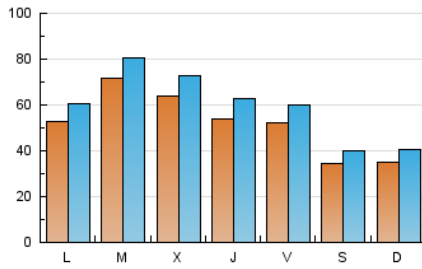

4. Gráficas (Nacional e Internacional)

4.1 Por día de la semana (promedio)

N. únicos / Visitas (x 100)