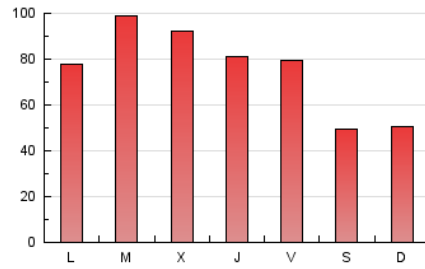

Páginas (x 100)