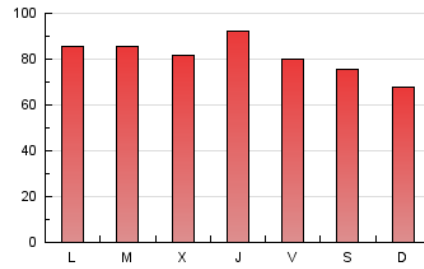

2. Secciones (Nacional)

	PAGINAS	%
HOME	79.181	31.33 %
RESTO	173.522	68.67 %

3. Por día del mes (Nacional)

Día	N. únicos	Visitas	Páginas	Día	N. únicos	Visitas	Páginas	Día	N. únicos	Visitas	Páginas
1	5.095	5.833	8.918	11	6.670	7.426	10.664	21	4.392	5.053	7.306
2	6.066	6.925	10.170	12	6.133	6.923	9.644	22	5.784	6.704	9.770
3	5.547	6.349	9.121	13	7.218	7.887	10.452	23	5.062	5.761	8.179
4	4.656	5.375	8.282	14	5.245	5.832	7.649	24	4.884	5.616	8.252
5	3.830	4.450	6.982	15	5.725	6.500	9.165	25	6.334	7.278	10.914
6	3.872	4.437	6.505	16	5.134	5.967	8.926	26	4.593	5.283	8.036
7	3.880	4.477	6.612	17	4.188	4.919	7.400	27	3.611	4.225	6.506
8	4.348	5.105	7.447	18	3.767	4.433	6.920	28	3.316	3.830	5.645
9	4.411	5.103	7.872	19	3.977	4.685	7.267	29	4.116	4.830	7.464
10	5.237	6.064	8.953	20	3.830	4.465	6.685	30	4.441	5.188	7.764
								31	4.081	4.765	7.233

4. Gráficas (Nacional)

4.1 Por día de la semana (promedio)

N. únicos / Visitas (x 100)

Páginas (x 100)

4.2 Por franja horaria (promedio)

Visitas (x 1000)

Páginas (x 1000)

4.3 Por meses