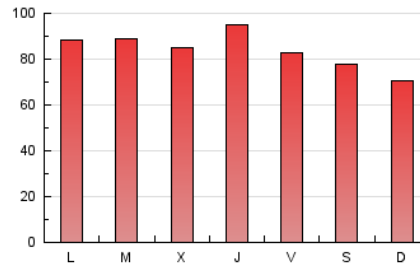

2. Secciones (Nacional e Internacional)

	PAGINAS	%
HOME	80.318	30.68 %
RESTO	181.460	69.32 %

3. Por día del mes (Nacional e Internacional)

Día	N. únicos	Visitas	Páginas	Día	N. únicos	Visitas	Páginas	Día	N. únicos	Visitas	Páginas
1	5.369	6.114	9.236	11	6.912	7.676	10.951	21	4.650	5.316	7.606
2	6.357	7.207	10.521	12	6.387	7.185	9.928	22	6.104	7.060	10.166
3	5.801	6.615	9.427	13	7.431	8.115	10.709	23	5.339	6.044	8.495
4	4.879	5.605	8.539	14	5.436	6.029	7.874	24	5.200	5.938	8.607
5	4.080	4.709	7.265	15	5.962	6.745	9.441	25	6.652	7.615	11.275
6	4.095	4.668	6.757	16	5.396	6.241	9.274	26	4.879	5.575	8.339
7	4.072	4.681	6.867	17	4.424	5.164	7.666	27	3.834	4.453	6.749
8	4.597	5.362	7.724	18	4.039	4.710	7.222	28	3.512	4.033	5.863
9	4.658	5.363	8.171	19	4.249	4.960	7.558	29	4.357	5.073	7.737
10	5.479	6.323	9.271	20	4.091	4.733	6.975	30	4.723	5.477	8.078
								31	4.305	4.992	7.487

4. Gráficas (Nacional e Internacional)

4.1 Por día de la semana (promedio)

N. únicos / Visitas (x 100)

Páginas (x 100)

4.2 Por franja horaria (promedio)

Visitas (x 1000)

Páginas (x 1000)

4.3 Por meses