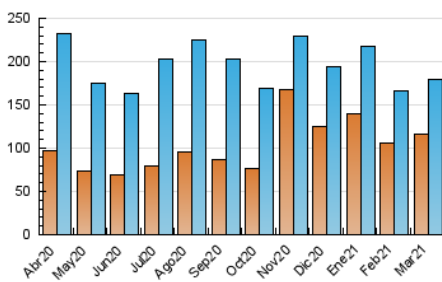

4.3 Por meses

N. únicos / Visitas (x 1000)