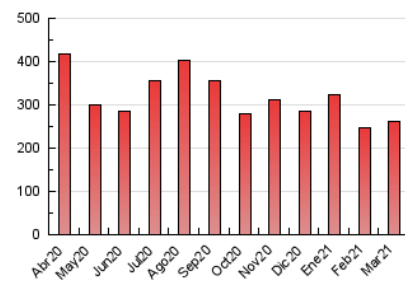

Páginas (x 1000)