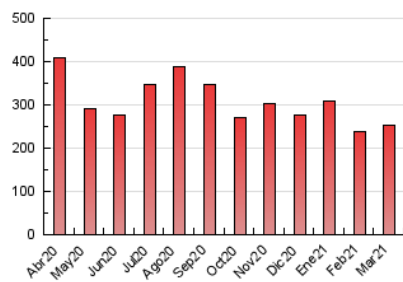

2. Secciones (Nacional)

	PAGINAS	%
HOME	79.181	31.33 %
RESTO	173.522	68.67 %

3. Por día del mes (Nacional)

Día	N. únicos	Visitas	Páginas	Día	N. únicos	Visitas	Páginas	Día	N. únicos	Visitas	Páginas
1	5.095	5.833	8.918	11	6.670	7.426	10.664	21	4.392	5.053	7.306
2	6.066	6.925	10.170	12	6.133	6.923	9.644	22	5.784	6.704	9.770
3	5.547	6.349	9.121	13	7.218	7.887	10.452	23	5.062	5.761	8.179
4	4.656	5.375	8.282	14	5.245	5.832	7.649	24	4.884	5.616	8.252
5	3.830	4.450	6.982	15	5.725	6.500	9.165	25	6.334	7.278	10.914
6	3.872	4.437	6.505	16	5.134	5.967	8.926	26	4.593	5.283	8.036
7	3.880	4.477	6.612	17	4.188	4.919	7.400	27	3.611	4.225	6.506
8	4.348	5.105	7.447	18	3.767	4.433	6.920	28	3.316	3.830	5.645
9	4.411	5.103	7.872	19	3.977	4.685	7.267	29	4.116	4.830	7.464
10	5.237	6.064	8.953	20	3.830	4.465	6.685	30	4.441	5.188	7.764
								31	4.081	4.765	7.233

4. Gráficas (Nacional)

4.1 Por día de la semana (promedio)

N. únicos / Visitas (x 100)

Páginas (x 100)

4.2 Por franja horaria (promedio)

Visitas (x 1000)

Páginas (x 1000)

4.3 Por meses

N. únicos / Visitas (x 1000)

Páginas (x 1000)

5. Observaciones

Este Medio Electrónico de Comunicación ha sido medido por la herramienta Google Analytics de Google

6. Definiciones básicas (Para más información ver Normas Técnicas para el Control de los Medios Electrónicos de Comunicación)