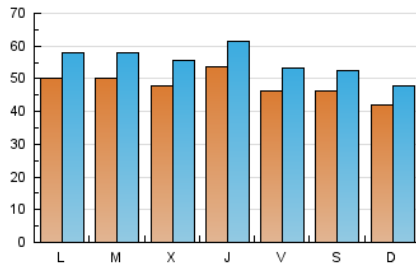

2. Secciones (Nacional)

	PAGINAS	%
HOME	79.181	31.33 %
RESTO	173.522	68.67 %

3. Por día del mes (Nacional)

Día	N. únicos	Visitas	Páginas	Día	N. únicos	Visitas	Páginas	Día	N. únicos	Visitas	Páginas
1	5.095	5.833	8.918	11	6.670	7.426	10.664	21	4.392	5.053	7.306
2	6.066	6.925	10.170	12	6.133	6.923	9.644	22	5.784	6.704	9.770
3	5.547	6.349	9.121	13	7.218	7.887	10.452	23	5.062	5.761	8.179
4	4.656	5.375	8.282	14	5.245	5.832	7.649	24	4.884	5.616	8.252
5	3.830	4.450	6.982	15	5.725	6.500	9.165	25	6.334	7.278	10.914
6	3.872	4.437	6.505	16	5.134	5.967	8.926	26	4.593	5.283	8.036
7	3.880	4.477	6.612	17	4.188	4.919	7.400	27	3.611	4.225	6.506
8	4.348	5.105	7.447	18	3.767	4.433	6.920	28	3.316	3.830	5.645
9	4.411	5.103	7.872	19	3.977	4.685	7.267	29	4.116	4.830	7.464
10	5.237	6.064	8.953	20	3.830	4.465	6.685	30	4.441	5.188	7.764
								31	4.081	4.765	7.233

4. Gráficas (Nacional)

4.1 Por día de la semana (promedio)

N. únicos / Visitas (x 100)

Páginas (x 100)

4.2 Por franja horaria (promedio)

Visitas (x 1000)

Páginas (x 1000)

4.3 Por meses