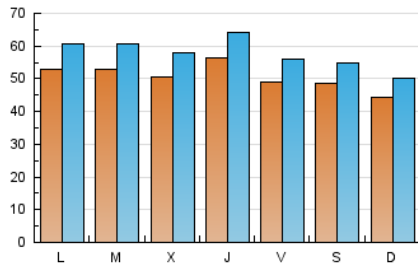

2. Secciones (Nacional e Internacional)

	PAGINAS	%
HOME	80.318	30.68 %
RESTO	181.460	69.32 %

3. Por día del mes (Nacional e Internacional)

Día	N. únicos	Visitas	Páginas	Día	N. únicos	Visitas	Páginas	Día	N. únicos	Visitas	Páginas
1	5.369	6.114	9.236	11	6.912	7.676	10.951	21	4.650	5.316	7.606
2	6.357	7.207	10.521	12	6.387	7.185	9.928	22	6.104	7.060	10.166
3	5.801	6.615	9.427	13	7.431	8.115	10.709	23	5.339	6.044	8.495
4	4.879	5.605	8.539	14	5.436	6.029	7.874	24	5.200	5.938	8.607
5	4.080	4.709	7.265	15	5.962	6.745	9.441	25	6.652	7.615	11.275
6	4.095	4.668	6.757	16	5.396	6.241	9.274	26	4.879	5.575	8.339
7	4.072	4.681	6.867	17	4.424	5.164	7.666	27	3.834	4.453	6.749
8	4.597	5.362	7.724	18	4.039	4.710	7.222	28	3.512	4.033	5.863
9	4.658	5.363	8.171	19	4.249	4.960	7.558	29	4.357	5.073	7.737
10	5.479	6.323	9.271	20	4.091	4.733	6.975	30	4.723	5.477	8.078
								31	4.305	4.992	7.487

4. Gráficas (Nacional e Internacional)

4.1 Por día de la semana (promedio)

N. únicos / Visitas (x 100)

Páginas (x 100)

4.2 Por franja horaria (promedio)

Visitas (x 1000)

Páginas (x 1000)

4.3 Por meses