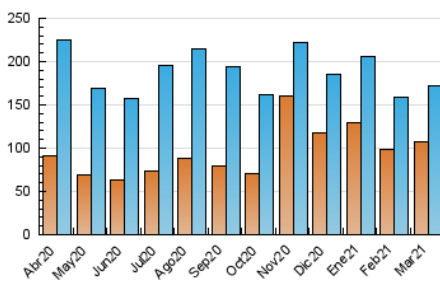

4.3 Por meses

N. únicos / Visitas (x 1000)