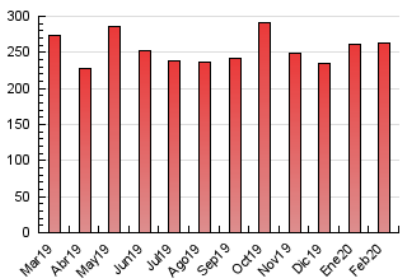

Páginas (x 1000)