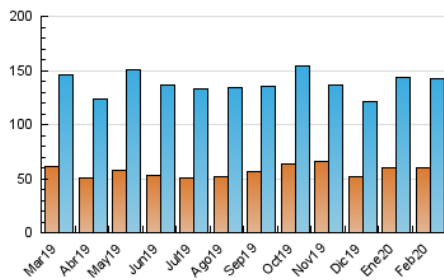

2. Secciones (Nacional)

	PAGINAS	%
HOME	63.967	25.26 %
RESTO	189.218	74.74 %

3. Por día del mes (Nacional)

Día	N. únicos	Visitas	Páginas	Día	N. únicos	Visitas	Páginas	Día	N. únicos	Visitas	Páginas
1	2.749	3.412	5.615	11	4.089	4.912	8.704	21	3.644	4.596	8.844
2	3.786	4.780	8.281	12	3.168	3.941	7.023	22	3.409	4.133	7.128
3	4.270	5.262	8.960	13	4.953	6.049	10.388	23	4.423	5.425	10.238
4	3.493	4.329	7.523	14	5.353	6.579	11.468	24	4.262	5.403	10.886
5	3.703	4.676	8.623	15	3.403	4.159	6.733	25	4.198	5.350	9.735
6	4.129	5.165	9.551	16	3.019	3.644	6.419	26	5.992	7.396	13.733
7	3.930	4.808	8.307	17	3.893	4.870	9.022	27	5.247	6.366	10.763
8	3.786	4.535	7.629	18	3.759	4.614	8.121	28	4.682	5.781	10.341
9	3.215	3.829	6.269	19	4.118	5.053	9.272	29	3.375	4.112	6.892
10	3.629	4.580	8.306	20	3.880	4.801	8.411				

4. Gráficas (Nacional)

4.1 Por día de la semana (promedio)

N. únicos / Visitas (x 100)

Páginas (x 100)

4.2 Por franja horaria (promedio)

Visitas (x 1000)

Páginas (x 1000)

4.3 Por meses

N. únicos / Visitas (x 1000)

Páginas (x 1000)

5. Observaciones

Este Medio Electrónico de Comunicación ha sido medido por la herramienta Google Analytics de Google

6. Definiciones básicas (Para más información ver Normas Técnicas para el Control de los Medios Electrónicos de Comunicación)

Visita:

Una secuencia ininterrumpida de páginas servidas a un usuario válido. Si dicho usuario no realiza peticiones de páginas en un periodo de tiempo (30 min) la siguiente petición constituirá el inicio de una nueva visita.