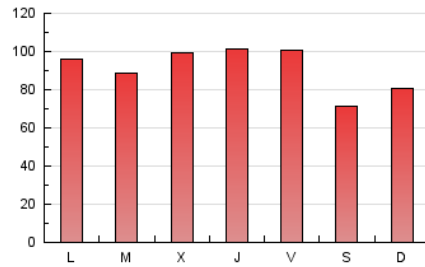

2. Secciones (Nacional e Internacional)

	PAGINAS	%
HOME	65.300	24.89 %
RESTO	197.073	75.11 %

3. Por día del mes (Nacional e Internacional)

Día	N. únicos	Visitas	Páginas	Día	N. únicos	Visitas	Páginas	Día	N. únicos	Visitas	Páginas
1	2.975	3.663	5.925	11	4.338	5.172	9.033	21	3.891	4.861	9.160
2	4.014	5.030	8.608	12	3.394	4.186	7.314	22	3.630	4.370	7.422
3	4.516	5.530	9.325	13	5.167	6.289	10.684	23	4.661	5.674	10.581
4	3.695	4.552	7.835	14	5.580	6.823	11.757	24	4.467	5.627	11.195
5	3.903	4.894	8.909	15	3.651	4.426	7.056	25	4.446	5.626	10.086
6	4.321	5.388	9.917	16	3.211	3.850	6.675	26	6.297	7.669	14.082
7	4.164	5.061	8.617	17	4.118	5.111	9.322	27	5.490	6.631	11.115
8	3.977	4.746	7.913	18	3.992	4.875	8.468	28	4.946	6.063	10.705
9	3.402	4.033	6.501	19	4.296	5.249	9.553	29	3.605	4.366	7.215
10	3.861	4.837	8.625	20	4.144	5.097	8.775				

4. Gráficas (Nacional e Internacional)

4.1 Por día de la semana (promedio)

N. únicos / Visitas (x 100)

Páginas (x 100)

4.2 Por franja horaria (promedio)

Visitas (x 1000)

Páginas (x 1000)

4.3 Por meses