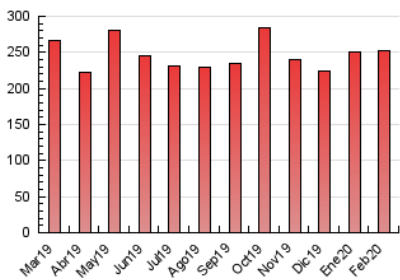

Páginas (x 1000)