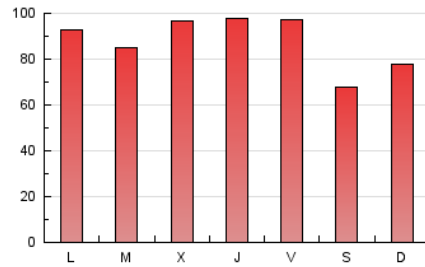

2. Secciones (Nacional)

	PAGINAS	%
HOME	63.967	25.26 %
RESTO	189.218	74.74 %

3. Por día del mes (Nacional)

Día	N. únicos	Visitas	Páginas	Día	N. únicos	Visitas	Páginas	Día	N. únicos	Visitas	Páginas
1	2.749	3.412	5.615	11	4.089	4.912	8.704	21	3.644	4.596	8.844
2	3.786	4.780	8.281	12	3.168	3.941	7.023	22	3.409	4.133	7.128
3	4.270	5.262	8.960	13	4.953	6.049	10.388	23	4.423	5.425	10.238
4	3.493	4.329	7.523	14	5.353	6.579	11.468	24	4.262	5.403	10.886
5	3.703	4.676	8.623	15	3.403	4.159	6.733	25	4.198	5.350	9.735
6	4.129	5.165	9.551	16	3.019	3.644	6.419	26	5.992	7.396	13.733
7	3.930	4.808	8.307	17	3.893	4.870	9.022	27	5.247	6.366	10.763
8	3.786	4.535	7.629	18	3.759	4.614	8.121	28	4.682	5.781	10.341
9	3.215	3.829	6.269	19	4.118	5.053	9.272	29	3.375	4.112	6.892
10	3.629	4.580	8.306	20	3.880	4.801	8.411				

4. Gráficas (Nacional)

4.1 Por día de la semana (promedio)

N. únicos / Visitas (x 100)

Páginas (x 100)

4.2 Por franja horaria (promedio)

Visitas (x 1000)

Páginas (x 1000)

4.3 Por meses