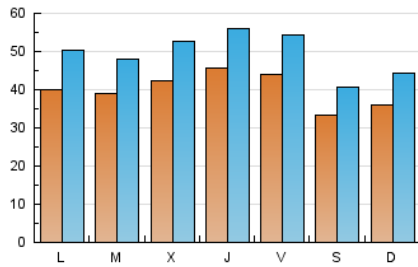

2. Secciones (Nacional)

	PAGINAS	%
HOME	63.967	25.26 %
RESTO	189.218	74.74 %

3. Por día del mes (Nacional)

Día	N. únicos	Visitas	Páginas	Día	N. únicos	Visitas	Páginas	Día	N. únicos	Visitas	Páginas
1	2.749	3.412	5.615	11	4.089	4.912	8.704	21	3.644	4.596	8.844
2	3.786	4.780	8.281	12	3.168	3.941	7.023	22	3.409	4.133	7.128
3	4.270	5.262	8.960	13	4.953	6.049	10.388	23	4.423	5.425	10.238
4	3.493	4.329	7.523	14	5.353	6.579	11.468	24	4.262	5.403	10.886
5	3.703	4.676	8.623	15	3.403	4.159	6.733	25	4.198	5.350	9.735
6	4.129	5.165	9.551	16	3.019	3.644	6.419	26	5.992	7.396	13.733
7	3.930	4.808	8.307	17	3.893	4.870	9.022	27	5.247	6.366	10.763
8	3.786	4.535	7.629	18	3.759	4.614	8.121	28	4.682	5.781	10.341
9	3.215	3.829	6.269	19	4.118	5.053	9.272	29	3.375	4.112	6.892
10	3.629	4.580	8.306	20	3.880	4.801	8.411				

4. Gráficas (Nacional)

4.1 Por día de la semana (promedio)

N. únicos / Visitas (x 100)

Páginas (x 100)

4.2 Por franja horaria (promedio)

Visitas (x 1000)

Páginas (x 1000)

4.3 Por meses