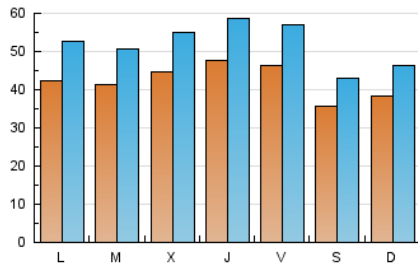

2. Secciones (Nacional e Internacional)

	PAGINAS	%
HOME	65.300	24.89 %
RESTO	197.073	75.11 %

3. Por día del mes (Nacional e Internacional)

Día	N. únicos	Visitas	Páginas	Día	N. únicos	Visitas	Páginas	Día	N. únicos	Visitas	Páginas
1	2.975	3.663	5.925	11	4.338	5.172	9.033	21	3.891	4.861	9.160
2	4.014	5.030	8.608	12	3.394	4.186	7.314	22	3.630	4.370	7.422
3	4.516	5.530	9.325	13	5.167	6.289	10.684	23	4.661	5.674	10.581
4	3.695	4.552	7.835	14	5.580	6.823	11.757	24	4.467	5.627	11.195
5	3.903	4.894	8.909	15	3.651	4.426	7.056	25	4.446	5.626	10.086
6	4.321	5.388	9.917	16	3.211	3.850	6.675	26	6.297	7.669	14.082
7	4.164	5.061	8.617	17	4.118	5.111	9.322	27	5.490	6.631	11.115
8	3.977	4.746	7.913	18	3.992	4.875	8.468	28	4.946	6.063	10.705
9	3.402	4.033	6.501	19	4.296	5.249	9.553	29	3.605	4.366	7.215
10	3.861	4.837	8.625	20	4.144	5.097	8.775				

4. Gráficas (Nacional e Internacional)

4.1 Por día de la semana (promedio)

N. únicos / Visitas (x 100)

Páginas (x 100)

4.2 Por franja horaria (promedio)

Visitas (x 1000)

Páginas (x 1000)

4.3 Por meses