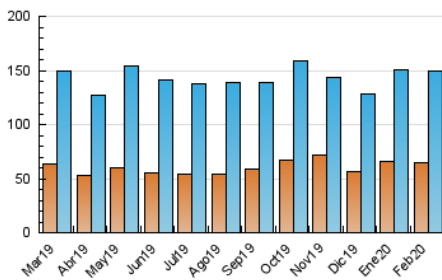

4.3 Por meses

N. únicos / Visitas (x 1000)