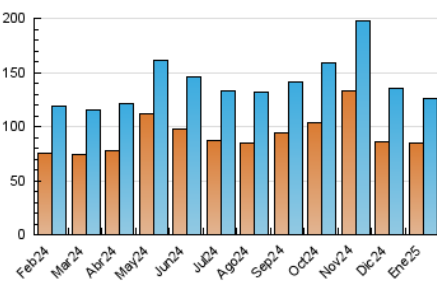

4.3 Por meses

N. únicos / Visitas (x 1000)