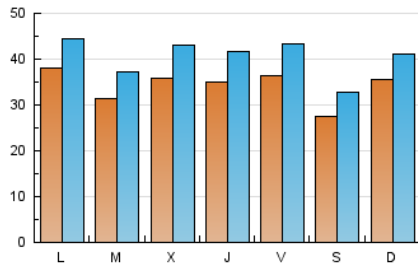

2. Secciones (Nacional)

	PAGINAS	%
HOME	50.035	30.86 %
RESTO	112.092	69.14 %

3. Por día del mes (Nacional)

Día	N. únicos	Visitas	Páginas	Día	N. únicos	Visitas	Páginas	Día	N. únicos	Visitas	Páginas
1	3.176	3.880	4.498	11	2.388	2.875	3.659	21	2.945	3.527	4.838
2	2.921	3.478	4.621	12	2.319	2.812	3.604	22	3.010	3.698	5.278
3	3.440	4.087	5.123	13	3.284	3.984	5.203	23	2.952	3.566	4.697
4	2.999	3.579	4.231	14	3.469	4.027	5.390	24	3.237	3.952	5.439
5	6.762	7.346	8.243	15	3.119	3.680	4.771	25	2.750	3.270	4.035
6	4.259	4.805	5.563	16	4.070	4.839	6.451	26	2.710	3.276	4.028
7	2.581	3.198	4.283	17	3.302	3.861	5.396	27	4.326	4.975	6.768
8	3.447	4.097	5.045	18	2.852	3.422	4.414	28	3.592	4.188	5.649
9	3.480	4.014	5.173	19	2.445	3.040	3.910	29	5.228	6.117	7.789
10	3.532	4.162	5.390	20	3.381	3.994	5.346	30	4.110	4.890	6.433
								31	4.647	5.539	6.859

4. Gráficas (Nacional)

4.1 Por día de la semana (promedio)

N. únicos / Visitas (x 100)

Páginas (x 100)

4.2 Por franja horaria (promedio)

Visitas_ (x 1000)

Páginas (x 1000)

4.3 Por meses