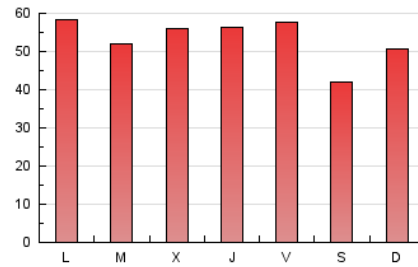

2. Secciones (Nacional e Internacional)

	PAGINAS	%
HOME	51.175	30.79 %
RESTO	115.019	69.21 %

3. Por día del mes (Nacional e Internacional)

Día	N. únicos	Visitas	Páginas	Día	N. únicos	Visitas	Páginas	Día	N. únicos	Visitas	Páginas
1	3.252	3.977	4.594	11	2.462	2.965	3.739	21	3.034	3.633	4.941
2	3.014	3.570	4.727	12	2.404	2.835	3.754	22	3.089	3.783	5.385
3	3.521	4.185	5.216	13	3.399	4.121	5.387	23	3.017	3.617	4.779
4	3.081	3.673	4.341	14	3.630	4.207	5.627	24	3.324	4.042	5.551
5	6.839	7.431	8.353	15	3.258	3.831	4.970	25	2.808	3.302	4.100
6	4.320	4.865	5.631	16	4.216	5.035	6.728	26	2.804	3.392	4.138
7	2.690	3.312	4.474	17	3.410	3.979	5.622	27	4.426	5.081	6.877
8	3.517	4.179	5.124	18	2.946	3.542	4.603	28	3.669	4.281	5.739
9	3.592	4.120	5.302	19	2.543	3.137	4.085	29	5.335	6.217	7.932
10	3.629	4.272	5.496	20	3.493	4.118	5.472	30	4.213	5.004	6.555
								31	4.716	5.626	6.952

4. Gráficas (Nacional e Internacional)

4.1 Por día de la semana (promedio)

N. únicos / Visitas (x 100)

Páginas (x 100)

4.2 Por franja horaria (promedio)

Visitas_ (x 1000)

Páginas (x 1000)

4.3 Por meses