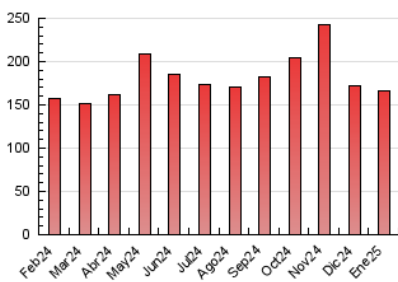

Páginas (x 1000)