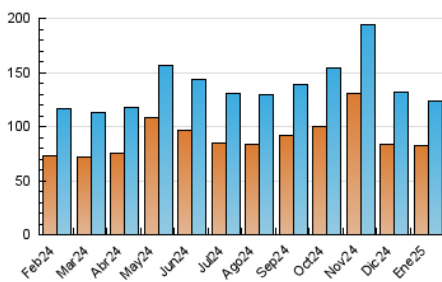

2. Secciones (Nacional)

	PAGINAS	%
HOME	50.035	30.86 %
RESTO	112.092	69.14 %

3. Por día del mes (Nacional)

Día	N. únicos	Visitas	Páginas	Día	N. únicos	Visitas	Páginas	Día	N. únicos	Visitas	Páginas
1	3.176	3.880	4.498	11	2.388	2.875	3.659	21	2.945	3.527	4.838
2	2.921	3.478	4.621	12	2.319	2.812	3.604	22	3.010	3.698	5.278
3	3.440	4.087	5.123	13	3.284	3.984	5.203	23	2.952	3.566	4.697
4	2.999	3.579	4.231	14	3.469	4.027	5.390	24	3.237	3.952	5.439
5	6.762	7.346	8.243	15	3.119	3.680	4.771	25	2.750	3.270	4.035
6	4.259	4.805	5.563	16	4.070	4.839	6.451	26	2.710	3.276	4.028
7	2.581	3.198	4.283	17	3.302	3.861	5.396	27	4.326	4.975	6.768
8	3.447	4.097	5.045	18	2.852	3.422	4.414	28	3.592	4.188	5.649
9	3.480	4.014	5.173	19	2.445	3.040	3.910	29	5.228	6.117	7.789
10	3.532	4.162	5.390	20	3.381	3.994	5.346	30	4.110	4.890	6.433
								31	4.647	5.539	6.859

4. Gráficas (Nacional)

4.1 Por día de la semana (promedio)

N. únicos / Visitas (x 100)

Páginas (x 100)

4.2 Por franja horaria (promedio)

Visitas_ (x 1000)

Páginas (x 1000)

4.3 Por meses

N. únicos / Visitas (x 1000)

Páginas (x 1000)

5. Observaciones

Este Medio Electrónico de Comunicación ha sido medido por la herramienta Google Analytics de Google (GA4).

6. Definiciones básicas (Para más información ver Normas Técnicas para el Control de los Medios Electrónicos de Comunicación)

Visita:

Una secuencia ininterrumpida de páginas servidas a un usuario válido. Si dicho usuario no realiza peticiones de páginas en un periodo de tiempo (30 min) la siguiente petición constituirá el inicio de una nueva visita.