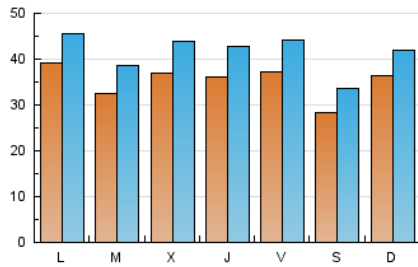

2. Secciones (Nacional e Internacional)

	PAGINAS	%
HOME	51.175	30.79 %
RESTO	115.019	69.21 %

3. Por día del mes (Nacional e Internacional)

Día	N. únicos	Visitas	Páginas	Día	N. únicos	Visitas	Páginas	Día	N. únicos	Visitas	Páginas
1	3.252	3.977	4.594	11	2.462	2.965	3.739	21	3.034	3.633	4.941
2	3.014	3.570	4.727	12	2.404	2.835	3.754	22	3.089	3.783	5.385
3	3.521	4.185	5.216	13	3.399	4.121	5.387	23	3.017	3.617	4.779
4	3.081	3.673	4.341	14	3.630	4.207	5.627	24	3.324	4.042	5.551
5	6.839	7.431	8.353	15	3.258	3.831	4.970	25	2.808	3.302	4.100
6	4.320	4.865	5.631	16	4.216	5.035	6.728	26	2.804	3.392	4.138
7	2.690	3.312	4.474	17	3.410	3.979	5.622	27	4.426	5.081	6.877
8	3.517	4.179	5.124	18	2.946	3.542	4.603	28	3.669	4.281	5.739
9	3.592	4.120	5.302	19	2.543	3.137	4.085	29	5.335	6.217	7.932
10	3.629	4.272	5.496	20	3.493	4.118	5.472	30	4.213	5.004	6.555
								31	4.716	5.626	6.952

4. Gráficas (Nacional e Internacional)

4.1 Por día de la semana (promedio)

N. únicos / Visitas (x 100)

Páginas (x 100)

4.2 Por franja horaria (promedio)

Visitas_ (x 1000)

Páginas (x 1000)

4.3 Por meses