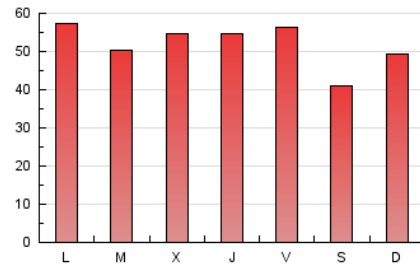

2. Secciones (Nacional)

	PAGINAS	%
HOME	50.035	30.86 %
RESTO	112.092	69.14 %

3. Por día del mes (Nacional)

Día	N. únicos	Visitas	Páginas	Día	N. únicos	Visitas	Páginas	Día	N. únicos	Visitas	Páginas
1	3.176	3.880	4.498	11	2.388	2.875	3.659	21	2.945	3.527	4.838
2	2.921	3.478	4.621	12	2.319	2.812	3.604	22	3.010	3.698	5.278
3	3.440	4.087	5.123	13	3.284	3.984	5.203	23	2.952	3.566	4.697
4	2.999	3.579	4.231	14	3.469	4.027	5.390	24	3.237	3.952	5.439
5	6.762	7.346	8.243	15	3.119	3.680	4.771	25	2.750	3.270	4.035
6	4.259	4.805	5.563	16	4.070	4.839	6.451	26	2.710	3.276	4.028
7	2.581	3.198	4.283	17	3.302	3.861	5.396	27	4.326	4.975	6.768
8	3.447	4.097	5.045	18	2.852	3.422	4.414	28	3.592	4.188	5.649
9	3.480	4.014	5.173	19	2.445	3.040	3.910	29	5.228	6.117	7.789
10	3.532	4.162	5.390	20	3.381	3.994	5.346	30	4.110	4.890	6.433
								31	4.647	5.539	6.859

4. Gráficas (Nacional)

4.1 Por día de la semana (promedio)

N. únicos / Visitas (x 100)

Páginas (x 100)

4.2 Por franja horaria (promedio)

Visitas_ (x 1000)

Páginas (x 1000)

4.3 Por meses