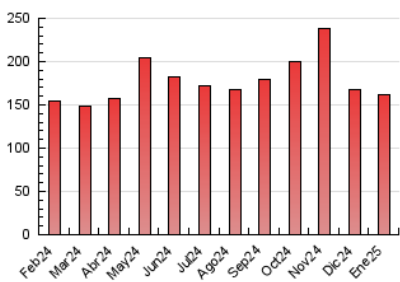

2. Secciones (Nacional)

	PAGINAS	%
HOME	50.035	30.86 %
RESTO	112.092	69.14 %

3. Por día del mes (Nacional)

Día	N. únicos	Visitas	Páginas	Día	N. únicos	Visitas	Páginas	Día	N. únicos	Visitas	Páginas
1	3.176	3.880	4.498	11	2.388	2.875	3.659	21	2.945	3.527	4.838
2	2.921	3.478	4.621	12	2.319	2.812	3.604	22	3.010	3.698	5.278
3	3.440	4.087	5.123	13	3.284	3.984	5.203	23	2.952	3.566	4.697
4	2.999	3.579	4.231	14	3.469	4.027	5.390	24	3.237	3.952	5.439
5	6.762	7.346	8.243	15	3.119	3.680	4.771	25	2.750	3.270	4.035
6	4.259	4.805	5.563	16	4.070	4.839	6.451	26	2.710	3.276	4.028
7	2.581	3.198	4.283	17	3.302	3.861	5.396	27	4.326	4.975	6.768
8	3.447	4.097	5.045	18	2.852	3.422	4.414	28	3.592	4.188	5.649
9	3.480	4.014	5.173	19	2.445	3.040	3.910	29	5.228	6.117	7.789
10	3.532	4.162	5.390	20	3.381	3.994	5.346	30	4.110	4.890	6.433
								31	4.647	5.539	6.859

4. Gráficas (Nacional)

4.1 Por día de la semana (promedio)

N. únicos / Visitas (x 100)

Páginas (x 100)

4.2 Por franja horaria (promedio)

Visitas_ (x 1000)

Páginas (x 1000)

4.3 Por meses

N. únicos / Visitas (x 1000)

Páginas (x 1000)

5. Observaciones

Este Medio Electrónico de Comunicación ha sido medido por la herramienta Google Analytics de Google (GA4).

6. Definiciones básicas (Para más información ver Normas Técnicas para el Control de los Medios Electrónicos de Comunicación)