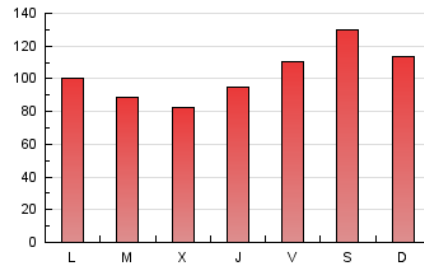

2. Secciones (Nacional e Internacional)

	PAGINAS	%
HOME	97.975	30.32 %
RESTO	225.175	69.68 %

3. Por día del mes (Nacional e Internacional)

Día	N. únicos	Visitas	Páginas	Día	N. únicos	Visitas	Páginas	Día	N. únicos	Visitas	Páginas
1	6.550	7.620	10.699	11	6.822	7.555	10.550	21	3.841	4.560	6.740
2	5.801	6.632	9.461	12	5.403	6.267	9.802	22	5.348	6.231	9.355
3	5.536	6.268	8.646	13	4.795	5.582	8.305	23	6.490	7.305	10.953
4	5.123	6.020	9.200	14	6.221	7.033	10.335	24	8.935	9.856	13.645
5	4.420	5.158	7.711	15	10.008	11.011	15.159	25	6.039	6.886	10.253
6	3.668	4.363	6.272	16	5.619	6.312	9.198	26	4.775	5.529	8.328
7	6.116	7.042	10.358	17	5.758	6.601	9.920	27	4.793	5.628	8.446
8	5.748	6.698	10.210	18	5.633	6.616	10.033	28	5.866	6.872	10.653
9	5.972	6.803	9.873	19	5.442	6.369	9.473	29	5.311	6.308	9.943
10	7.022	7.746	10.584	20	5.483	6.428	9.823	30	14.616	16.488	25.358
								31	7.398	8.522	13.864

4. Gráficas (Nacional e Internacional)

4.1 Por día de la semana (promedio)

N. únicos / Visitas (x 100)

Páginas (x 100)

4.2 Por franja horaria (promedio)

Visitas (x 1000)

Páginas (x 1000)

4.3 Por meses