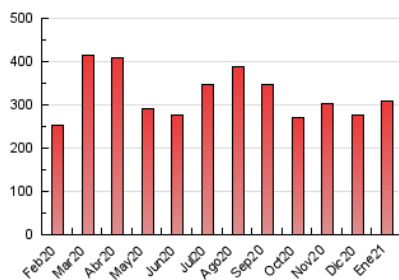

Páginas (x 1000)