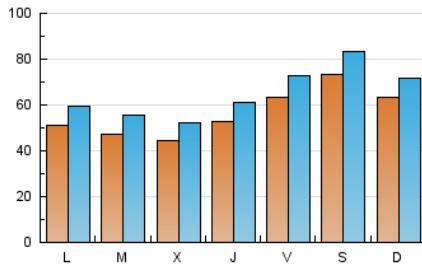

2. Secciones (Nacional)

	PAGINAS	%
HOME	93.515	30.28 %
RESTO	215.364	69.72 %

3. Por día del mes (Nacional)

Día	N. únicos	Visitas	Páginas	Día	N. únicos	Visitas	Páginas	Día	N. únicos	Visitas	Páginas
1	6.353	7.414	10.477	11	4.313	5.011	7.924	21	3.668	4.377	6.528
2	5.594	6.418	9.200	12	4.831	5.684	9.141	22	5.134	6.006	9.104
3	5.318	6.040	8.393	13	4.406	5.179	7.855	23	6.265	7.070	10.675
4	4.918	5.798	8.935	14	5.903	6.738	10.002	24	8.680	9.578	13.336
5	4.215	4.948	7.479	15	9.516	10.510	14.597	25	5.806	6.642	9.982
6	3.454	4.134	6.025	16	5.399	6.086	8.943	26	4.584	5.331	8.088
7	5.877	6.788	10.064	17	5.552	6.385	9.666	27	4.553	5.373	8.165
8	5.563	6.500	9.947	18	5.421	6.382	9.728	28	5.587	6.581	10.305
9	5.254	6.074	9.063	19	5.259	6.176	9.249	29	5.048	6.043	9.621
10	4.976	5.672	8.468	20	5.278	6.216	9.585	30	14.212	16.059	24.836
								31	7.097	8.209	13.498

4. Gráficas (Nacional)

4.1 Por día de la semana (promedio)

N. únicos / Visitas (x 100)

Páginas (x 100)

4.2 Por franja horaria (promedio)

Visitas (x 1000)

Páginas (x 1000)

4.3 Por meses