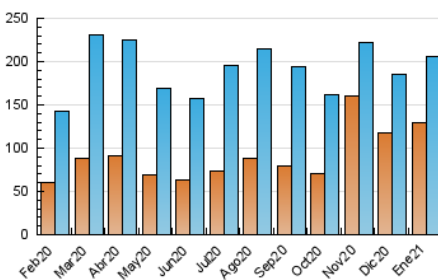

2. Secciones (Nacional)

	PAGINAS	%
HOME	93.515	30.28 %
RESTO	215.364	69.72 %

3. Por día del mes (Nacional)

Día	N. únicos	Visitas	Páginas	Día	N. únicos	Visitas	Páginas	Día	N. únicos	Visitas	Páginas
1	6.353	7.414	10.477	11	4.313	5.011	7.924	21	3.668	4.377	6.528
2	5.594	6.418	9.200	12	4.831	5.684	9.141	22	5.134	6.006	9.104
3	5.318	6.040	8.393	13	4.406	5.179	7.855	23	6.265	7.070	10.675
4	4.918	5.798	8.935	14	5.903	6.738	10.002	24	8.680	9.578	13.336
5	4.215	4.948	7.479	15	9.516	10.510	14.597	25	5.806	6.642	9.982
6	3.454	4.134	6.025	16	5.399	6.086	8.943	26	4.584	5.331	8.088
7	5.877	6.788	10.064	17	5.552	6.385	9.666	27	4.553	5.373	8.165
8	5.563	6.500	9.947	18	5.421	6.382	9.728	28	5.587	6.581	10.305
9	5.254	6.074	9.063	19	5.259	6.176	9.249	29	5.048	6.043	9.621
10	4.976	5.672	8.468	20	5.278	6.216	9.585	30	14.212	16.059	24.836
								31	7.097	8.209	13.498

4. Gráficas (Nacional)

4.1 Por día de la semana (promedio)

N. únicos / Visitas (x 100)

Páginas (x 100)

4.2 Por franja horaria (promedio)

Visitas (x 1000)

Páginas (x 1000)

4.3 Por meses

N. únicos / Visitas (x 1000)

Páginas (x 1000)

5. Observaciones

Este Medio Electrónico de Comunicación ha sido medido por la herramienta Google Analytics de Google

6. Definiciones básicas (Para más información ver Normas Técnicas para el Control de los Medios Electrónicos de Comunicación)

Visita:

Una secuencia ininterrumpida de páginas servidas a un usuario válido. Si dicho usuario no realiza peticiones de páginas en un periodo de tiempo (30 min) la siguiente petición constituirá el inicio de una nueva visita.