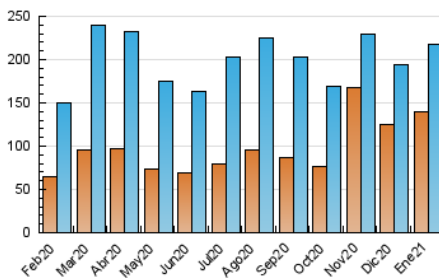

4.3 Por meses

N. únicos / Visitas (x 1000)