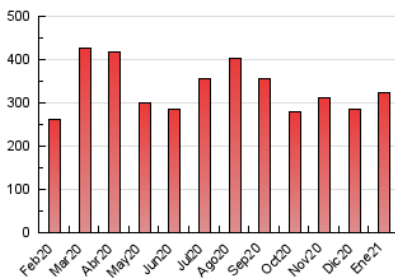

Páginas (x 1000)