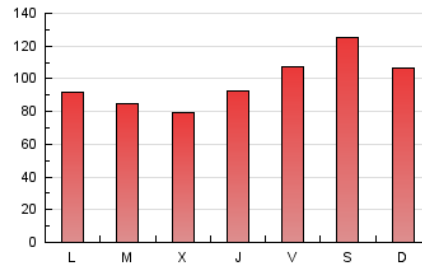

2. Secciones (Nacional)

	PAGINAS	%
HOME	93.515	30.28 %
RESTO	215.364	69.72 %

3. Por día del mes (Nacional)

Día	N. únicos	Visitas	Páginas	Día	N. únicos	Visitas	Páginas	Día	N. únicos	Visitas	Páginas
1	6.353	7.414	10.477	11	4.313	5.011	7.924	21	3.668	4.377	6.528
2	5.594	6.418	9.200	12	4.831	5.684	9.141	22	5.134	6.006	9.104
3	5.318	6.040	8.393	13	4.406	5.179	7.855	23	6.265	7.070	10.675
4	4.918	5.798	8.935	14	5.903	6.738	10.002	24	8.680	9.578	13.336
5	4.215	4.948	7.479	15	9.516	10.510	14.597	25	5.806	6.642	9.982
6	3.454	4.134	6.025	16	5.399	6.086	8.943	26	4.584	5.331	8.088
7	5.877	6.788	10.064	17	5.552	6.385	9.666	27	4.553	5.373	8.165
8	5.563	6.500	9.947	18	5.421	6.382	9.728	28	5.587	6.581	10.305
9	5.254	6.074	9.063	19	5.259	6.176	9.249	29	5.048	6.043	9.621
10	4.976	5.672	8.468	20	5.278	6.216	9.585	30	14.212	16.059	24.836
								31	7.097	8.209	13.498

4. Gráficas (Nacional)

4.1 Por día de la semana (promedio)

N. únicos / Visitas (x 100)

Páginas (x 100)

4.2 Por franja horaria (promedio)

Visitas (x 1000)

Páginas (x 1000)

4.3 Por meses