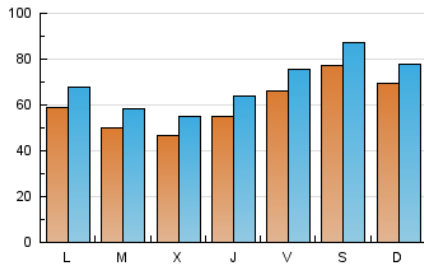

2. Secciones (Nacional e Internacional)

	PAGINAS	%
HOME	97.975	30.32 %
RESTO	225.175	69.68 %

3. Por día del mes (Nacional e Internacional)

Día	N. únicos	Visitas	Páginas	Día	N. únicos	Visitas	Páginas	Día	N. únicos	Visitas	Páginas
1	6.550	7.620	10.699	11	6.822	7.555	10.550	21	3.841	4.560	6.740
2	5.801	6.632	9.461	12	5.403	6.267	9.802	22	5.348	6.231	9.355
3	5.536	6.268	8.646	13	4.795	5.582	8.305	23	6.490	7.305	10.953
4	5.123	6.020	9.200	14	6.221	7.033	10.335	24	8.935	9.856	13.645
5	4.420	5.158	7.711	15	10.008	11.011	15.159	25	6.039	6.886	10.253
6	3.668	4.363	6.272	16	5.619	6.312	9.198	26	4.775	5.529	8.328
7	6.116	7.042	10.358	17	5.758	6.601	9.920	27	4.793	5.628	8.446
8	5.748	6.698	10.210	18	5.633	6.616	10.033	28	5.866	6.872	10.653
9	5.972	6.803	9.873	19	5.442	6.369	9.473	29	5.311	6.308	9.943
10	7.022	7.746	10.584	20	5.483	6.428	9.823	30	14.616	16.488	25.358
								31	7.398	8.522	13.864

4. Gráficas (Nacional e Internacional)

4.1 Por día de la semana (promedio)

N. únicos / Visitas (x 100)

Páginas (x 100)

4.2 Por franja horaria (promedio)

Visitas (x 1000)

Páginas (x 1000)

4.3 Por meses