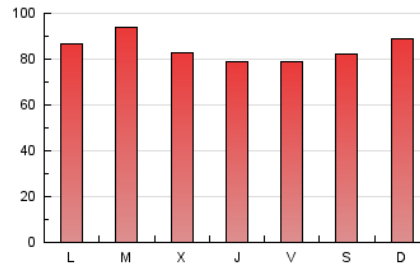

2. Secciones (Nacional e Internacional)

	PAGINAS	%
HOME	67.947	26.04 %
RESTO	192.959	73.96 %

3. Por día del mes (Nacional e Internacional)

Día	N. únicos	Visitas	Páginas	Día	N. únicos	Visitas	Páginas	Día	N. únicos	Visitas	Páginas
1	3.263	3.981	6.540	11	3.315	3.947	6.527	21	5.107	6.441	11.305
2	2.681	3.335	5.944	12	3.850	4.663	7.909	22	4.498	5.571	10.294
3	2.702	3.420	6.013	13	3.800	4.730	8.533	23	4.934	6.183	11.345
4	2.919	3.613	6.047	14	5.537	6.934	11.746	24	4.545	5.612	9.935
5	2.663	3.290	5.357	15	4.696	6.135	10.794	25	3.206	3.865	6.649
6	2.625	3.233	5.289	16	3.549	4.480	7.534	26	3.567	4.360	7.199
7	2.771	3.551	5.752	17	3.502	4.391	7.467	27	4.269	5.375	9.737
8	2.959	3.645	6.096	18	6.404	7.757	13.629	28	4.044	5.017	8.769
9	2.970	3.720	6.791	19	7.586	9.111	15.081	29	3.495	4.332	7.731
10	3.773	4.605	8.140	20	5.488	6.661	11.167	30	3.577	4.396	7.705
								31	3.437	4.343	7.881

4. Gráficas (Nacional e Internacional)

4.1 Por día de la semana (promedio)

N. únicos / Visitas (x 100)

Páginas (x 100)

4.2 Por franja horaria (promedio)

Visitas (x 1000)

Páginas (x 1000)

4.3 Por meses