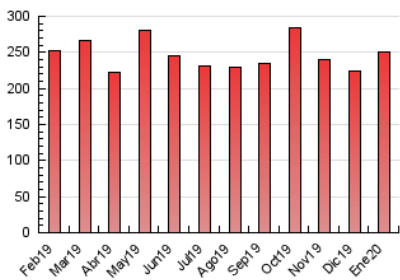

Páginas (x 1000)