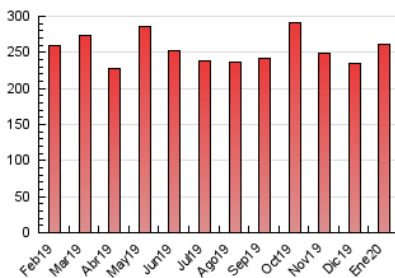

Páginas (x 1000)