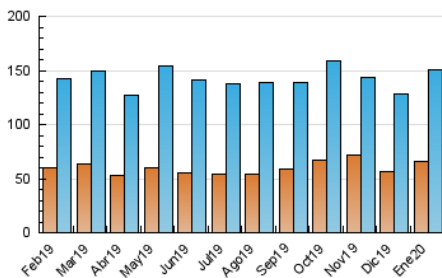

4.3 Por meses

N. únicos / Visitas (x 1000)