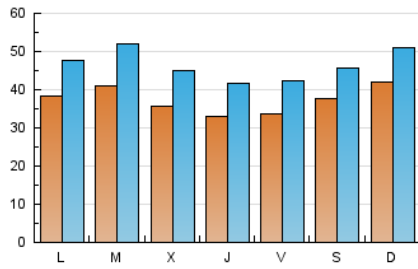

2. Secciones (Nacional)

	PAGINAS	%
HOME	66.402	26.46 %
RESTO	184.530	73.54 %

3. Por día del mes (Nacional)

Día	N. únicos	Visitas	Páginas	Día	N. únicos	Visitas	Páginas	Día	N. únicos	Visitas	Páginas
1	3.112	3.804	6.290	11	3.144	3.761	6.274	21	4.835	6.152	10.897
2	2.518	3.153	5.724	12	3.662	4.466	7.688	22	4.231	5.279	9.860
3	2.529	3.234	5.744	13	3.607	4.530	8.254	23	4.633	5.862	10.946
4	2.765	3.436	5.805	14	5.232	6.600	11.259	24	4.294	5.334	9.550
5	2.471	3.086	5.116	15	4.423	5.824	10.379	25	2.994	3.634	6.315
6	2.460	3.055	5.070	16	3.344	4.261	7.251	26	3.351	4.118	6.879
7	2.589	3.355	5.523	17	3.264	4.132	7.129	27	4.013	5.106	9.384
8	2.783	3.450	5.819	18	6.158	7.464	13.243	28	3.797	4.753	8.413
9	2.780	3.511	6.521	19	7.273	8.760	14.603	29	3.337	4.158	7.476
10	3.566	4.381	7.860	20	5.224	6.369	10.764	30	3.300	4.097	7.333
								31	3.193	4.078	7.563

4. Gráficas (Nacional)

4.1 Por día de la semana (promedio)

N. únicos / Visitas (x 100)

Páginas (x 100)

4.2 Por franja horaria (promedio)

Visitas (x 1000)

Páginas (x 1000)

4.3 Por meses