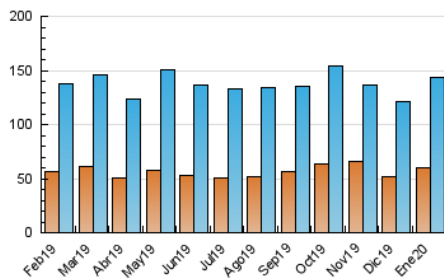

4.3 Por meses

N. únicos / Visitas (x 1000)