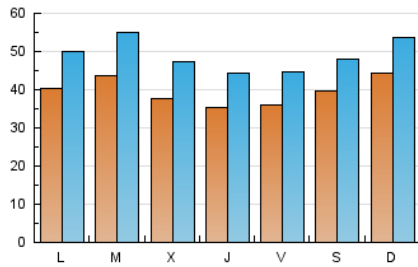

2. Secciones (Nacional e Internacional)

	PAGINAS	%
HOME	67.947	26.04 %
RESTO	192.959	73.96 %

3. Por día del mes (Nacional e Internacional)

Día	N. únicos	Visitas	Páginas	Día	N. únicos	Visitas	Páginas	Día	N. únicos	Visitas	Páginas
1	3.263	3.981	6.540	11	3.315	3.947	6.527	21	5.107	6.441	11.305
2	2.681	3.335	5.944	12	3.850	4.663	7.909	22	4.498	5.571	10.294
3	2.702	3.420	6.013	13	3.800	4.730	8.533	23	4.934	6.183	11.345
4	2.919	3.613	6.047	14	5.537	6.934	11.746	24	4.545	5.612	9.935
5	2.663	3.290	5.357	15	4.696	6.135	10.794	25	3.206	3.865	6.649
6	2.625	3.233	5.289	16	3.549	4.480	7.534	26	3.567	4.360	7.199
7	2.771	3.551	5.752	17	3.502	4.391	7.467	27	4.269	5.375	9.737
8	2.959	3.645	6.096	18	6.404	7.757	13.629	28	4.044	5.017	8.769
9	2.970	3.720	6.791	19	7.586	9.111	15.081	29	3.495	4.332	7.731
10	3.773	4.605	8.140	20	5.488	6.661	11.167	30	3.577	4.396	7.705
								31	3.437	4.343	7.881

4. Gráficas (Nacional e Internacional)

4.1 Por día de la semana (promedio)

N. únicos / Visitas (x 100)

Páginas (x 100)

4.2 Por franja horaria (promedio)

Visitas (x 1000)

Páginas (x 1000)

4.3 Por meses