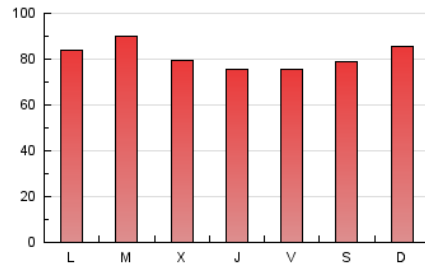

2. Secciones (Nacional)

	PAGINAS	%
HOME	66.402	26.46 %
RESTO	184.530	73.54 %

3. Por día del mes (Nacional)

Día	N. únicos	Visitas	Páginas	Día	N. únicos	Visitas	Páginas	Día	N. únicos	Visitas	Páginas
1	3.112	3.804	6.290	11	3.144	3.761	6.274	21	4.835	6.152	10.897
2	2.518	3.153	5.724	12	3.662	4.466	7.688	22	4.231	5.279	9.860
3	2.529	3.234	5.744	13	3.607	4.530	8.254	23	4.633	5.862	10.946
4	2.765	3.436	5.805	14	5.232	6.600	11.259	24	4.294	5.334	9.550
5	2.471	3.086	5.116	15	4.423	5.824	10.379	25	2.994	3.634	6.315
6	2.460	3.055	5.070	16	3.344	4.261	7.251	26	3.351	4.118	6.879
7	2.589	3.355	5.523	17	3.264	4.132	7.129	27	4.013	5.106	9.384
8	2.783	3.450	5.819	18	6.158	7.464	13.243	28	3.797	4.753	8.413
9	2.780	3.511	6.521	19	7.273	8.760	14.603	29	3.337	4.158	7.476
10	3.566	4.381	7.860	20	5.224	6.369	10.764	30	3.300	4.097	7.333
								31	3.193	4.078	7.563

4. Gráficas (Nacional)

4.1 Por día de la semana (promedio)

N. únicos / Visitas (x 100)

Páginas (x 100)

4.2 Por franja horaria (promedio)

Visitas (x 1000)

Páginas (x 1000)

4.3 Por meses