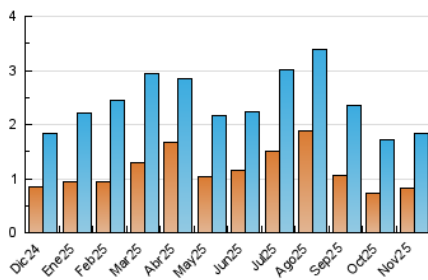

2. Secciones (Nacional)

	PAGINAS	%
HOME	1.188	40.78 %
RESTO	1.725	59.22 %

3. Por día del mes (Nacional)

Día	N. únicos	Visitas	Páginas	Día	N. únicos	Visitas	Páginas	Día	N. únicos	Visitas	Páginas
1	13	23	25	11	39	63	105	21	40	58	89
2	24	29	51	12	63	97	247	22	45	53	56
3	39	61	57	13	82	105	174	23	27	34	42
4	44	72	101	14	61	86	134	24	56	83	127
5	37	54	69	15	39	55	97	25	39	63	78
6	46	68	94	16	39	49	114	26	43	67	80
7	38	59	76	17	57	86	174	27	45	74	116
8	28	36	38	18	54	77	100	28	28	46	69
9	30	35	81	19	53	85	124	29	30	41	57
10	58	84	153	20	41	64	103	30	29	40	82

4. Gráficas (Nacional)

4.1 Por día de la semana (promedio)

N. únicos / Visitas (x 100)

Páginas (x 100)

4.2 Por franja horaria (promedio)

Visitas_ (x 1000)

Páginas (x 1000)

4.3 Por meses

N. únicos / Visitas (x 1000)

Páginas (x 1000)

5. Observaciones

Este Medio Electrónico de Comunicación ha sido medido por la herramienta Google Analytics de Google (GA4).

6. Definiciones básicas (Para más información ver Normas Técnicas para el Control de los Medios Electrónicos de Comunicación)