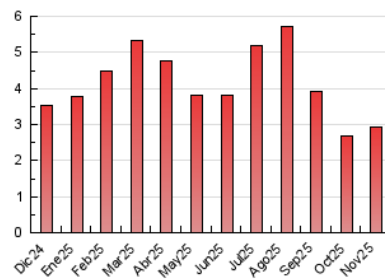

2. Secciones (Nacional)

	PAGINAS	%
HOME	1.188	40.78 %
RESTO	1.725	59.22 %

3. Por día del mes (Nacional)

Día	N. únicos	Visitas	Páginas	Día	N. únicos	Visitas	Páginas	Día	N. únicos	Visitas	Páginas
1	13	23	25	11	39	63	105	21	40	58	89
2	24	29	51	12	63	97	247	22	45	53	56
3	39	61	57	13	82	105	174	23	27	34	42
4	44	72	101	14	61	86	134	24	56	83	127
5	37	54	69	15	39	55	97	25	39	63	78
6	46	68	94	16	39	49	114	26	43	67	80
7	38	59	76	17	57	86	174	27	45	74	116
8	28	36	38	18	54	77	100	28	28	46	69
9	30	35	81	19	53	85	124	29	30	41	57
10	58	84	153	20	41	64	103	30	29	40	82

4. Gráficas (Nacional)

4.1 Por día de la semana (promedio)

N. únicos / Visitas (x 100)

Páginas (x 100)

4.2 Por franja horaria (promedio)

Visitas_ (x 1000)

Páginas (x 1000)

4.3 Por meses

N. únicos / Visitas (x 1000)

Páginas (x 1000)

5. Observaciones

Este Medio Electrónico de Comunicación ha sido medido por la herramienta Google Analytics de Google (GA4).

6. Definiciones básicas (Para más información ver Normas Técnicas para el Control de los Medios Electrónicos de Comunicación)