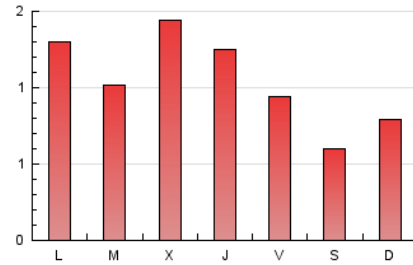

1. Cifras totales y promedios (Nacional e Internacional)

MES - AÑO	NAVEGADORES UNICOS	VISITAS	PAGINAS
Noviembre - 2025	917	1.953	3.070
PROMEDIO DIARIO	46	65	102
PROMEDIO LUNES-VIERNES	52	77	119
PROMEDIO SABADO-DOMINGO	33	42	69
PAGINAS / VISITAS	1,57		
DURACION MEDIA VISITAS	0:02:08		
TIEMPO INTERACCIÓN MEDIO	0:00:47		

2. Secciones (Nacional e Internacional)

	PAGINAS	%
HOME	1.231	40.10 %
RESTO	1.839	59.90 %

3. Por día del mes (Nacional e Internacional)

Día	N. únicos	Visitas	Páginas	Día	N. únicos	Visitas	Páginas	Día	N. únicos	Visitas	Páginas
1	16	26	30	11	40	64	106	21	41	59	92
2	25	30	53	12	65	99	256	22	49	58	70
3	40	65	61	13	82	105	174	23	30	38	46
4	47	76	105	14	63	88	136	24	58	85	129
5	78	95	110	15	41	57	99	25	41	65	89
6	48	70	99	16	41	51	126	26	44	68	81
7	39	61	77	17	57	86	174	27	49	78	122
8	30	39	41	18	59	82	107	28	30	49	72
9	31	36	82	19	55	90	129	29	33	44	58
10	61	87	156	20	42	65	104	30	32	43	86

4. Gráficas (Nacional e Internacional)

4.1 Por día de la semana (promedio)

N. únicos / Visitas (x 100)

Páginas (x 100)

4.2 Por franja horaria (promedio)

Visitas_ (x 1000)

Páginas (x 1000)

4.3 Por meses