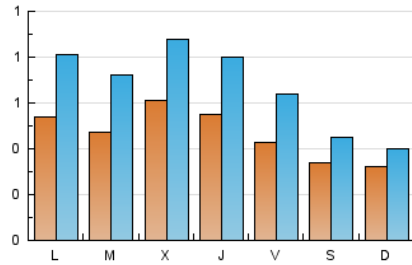

1. Cifras totales y promedios (Nacional e Internacional)

MES - AÑO	NAVEGADORES UNICOS	VISITAS	PAGINAS
Noviembre - 2025	917	1.953	3.070
PROMEDIO DIARIO	46	65	102
PROMEDIO LUNES-VIERNES	52	77	119
PROMEDIO SABADO-DOMINGO	33	42	69
PAGINAS / VISITAS	1,57		
DURACION MEDIA VISITAS	0:02:08		
TIEMPO INTERACCIÓN MEDIO	0:00:47		

2. Secciones (Nacional e Internacional)

	PAGINAS	%
HOME	1.231	40.10 %
RESTO	1.839	59.90 %

3. Por día del mes (Nacional e Internacional)

Día	N. únicos	Visitas	Páginas	Día	N. únicos	Visitas	Páginas	Día	N. únicos	Visitas	Páginas
1	16	26	30	11	40	64	106	21	41	59	92
2	25	30	53	12	65	99	256	22	49	58	70
3	40	65	61	13	82	105	174	23	30	38	46
4	47	76	105	14	63	88	136	24	58	85	129
5	78	95	110	15	41	57	99	25	41	65	89
6	48	70	99	16	41	51	126	26	44	68	81
7	39	61	77	17	57	86	174	27	49	78	122
8	30	39	41	18	59	82	107	28	30	49	72
9	31	36	82	19	55	90	129	29	33	44	58
10	61	87	156	20	42	65	104	30	32	43	86

4. Gráficas (Nacional e Internacional)

4.1 Por día de la semana (promedio)

N. únicos / Visitas (x 100)

Páginas (x 100)

4.2 Por franja horaria (promedio)

Visitas_ (x 1000)

Páginas (x 1000)

4.3 Por meses