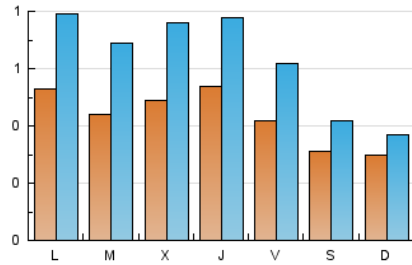

1. Cifras totales y promedios (Nacional)

MES - AÑO	NAVEGADORES UNICOS	VISITAS	PAGINAS
Noviembre - 2025	834	1.842	2.913
PROMEDIO DIARIO	42	62	97
PROMEDIO LUNES-VIERNES	48	73	114
PROMEDIO SABADO-DOMINGO	30	40	64
PAGINAS / VISITAS	1,58		
DURACION MEDIA VISITAS	0:02:12		
TIEMPO INTERACCIÓN MEDIO	0:00:49		

2. Secciones (Nacional)

	PAGINAS	%
HOME	1.188	40.78 %
RESTO	1.725	59.22 %

3. Por día del mes (Nacional)

Día	N. únicos	Visitas	Páginas	Día	N. únicos	Visitas	Páginas	Día	N. únicos	Visitas	Páginas
1	13	23	25	11	39	63	105	21	40	58	89
2	24	29	51	12	63	97	247	22	45	53	56
3	39	61	57	13	82	105	174	23	27	34	42
4	44	72	101	14	61	86	134	24	56	83	127
5	37	54	69	15	39	55	97	25	39	63	78
6	46	68	94	16	39	49	114	26	43	67	80
7	38	59	76	17	57	86	174	27	45	74	116
8	28	36	38	18	54	77	100	28	28	46	69
9	30	35	81	19	53	85	124	29	30	41	57
10	58	84	153	20	41	64	103	30	29	40	82

4. Gráficas (Nacional)

4.1 Por día de la semana (promedio)

N. únicos / Visitas (x 100)

Páginas (x 100)

4.2 Por franja horaria (promedio)

Visitas_ (x 1000)

Páginas (x 1000)

4.3 Por meses