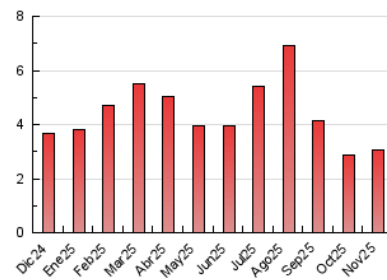

Páginas (x 1000)