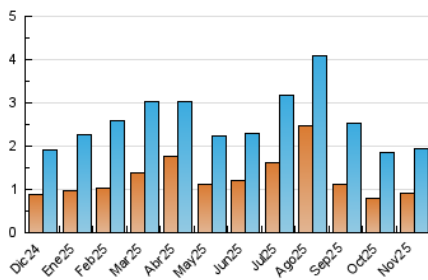

4.3 Por meses

N. únicos / Visitas (x 1000)