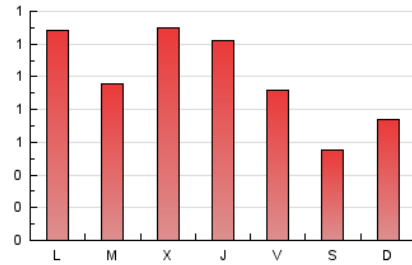

2. Secciones (Nacional)

	PAGINAS	%
HOME	1.188	40.78 %
RESTO	1.725	59.22 %

3. Por día del mes (Nacional)

Día	N. únicos	Visitas	Páginas	Día	N. únicos	Visitas	Páginas	Día	N. únicos	Visitas	Páginas
1	13	23	25	11	39	63	105	21	40	58	89
2	24	29	51	12	63	97	247	22	45	53	56
3	39	61	57	13	82	105	174	23	27	34	42
4	44	72	101	14	61	86	134	24	56	83	127
5	37	54	69	15	39	55	97	25	39	63	78
6	46	68	94	16	39	49	114	26	43	67	80
7	38	59	76	17	57	86	174	27	45	74	116
8	28	36	38	18	54	77	100	28	28	46	69
9	30	35	81	19	53	85	124	29	30	41	57
10	58	84	153	20	41	64	103	30	29	40	82

4. Gráficas (Nacional)

4.1 Por día de la semana (promedio)

N. únicos / Visitas (x 100)

Páginas (x 100)

4.2 Por franja horaria (promedio)

Visitas_ (x 1000)

Páginas (x 1000)

4.3 Por meses