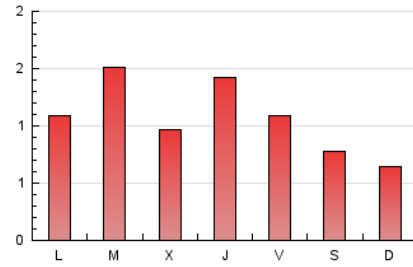

1. Cifras totales y promedios (Nacional e Internacional)

MES - AÑO	NAVEGADORES UNICOS	VISITAS	PAGINAS
Agosto - 2023	1.130	2.024	3.388
PROMEDIO DIARIO	52	65	109
PROMEDIO LUNES-VIERNES	57	72	123
PROMEDIO SABADO-DOMINGO	40	45	71
PAGINAS / VISITAS	1,67		
DURACION MEDIA VISITAS	0:02:03		
TIEMPO INTERACCIÓN MEDIO	0:01:07		

2. Secciones (Nacional e Internacional)

	PAGINAS	%
HOME	1.114	32.88 %
RESTO	2.274	67.12 %

3. Por día del mes (Nacional e Internacional)

Día	N. únicos	Visitas	Páginas	Día	N. únicos	Visitas	Páginas	Día	N. únicos	Visitas	Páginas
1	49	70	147	11	139	152	197	21	51	66	127
2	41	58	80	12	31	34	58	22	83	102	189
3	43	56	100	13	30	31	45	23	48	69	150
4	36	45	91	14	39	49	103	24	56	77	135
5	15	18	30	15	28	29	54	25	36	47	59
6	47	53	127	16	34	40	54	26	13	15	15
7	58	77	109	17	49	62	113	27	22	26	38
8	108	122	273	18	40	54	87	28	50	67	96
9	52	69	104	19	124	147	210	29	44	62	92
10	115	137	241	20	36	39	47	30	47	73	95
								31	55	78	122

4. Gráficas (Nacional e Internacional)

4.1 Por día de la semana (promedio)

N. únicos / Visitas (x 100)

Páginas (x 100)

4.2 Por franja horaria (promedio)

Visitas_ (x 1000)

Páginas (x 1000)

4.3 Por meses