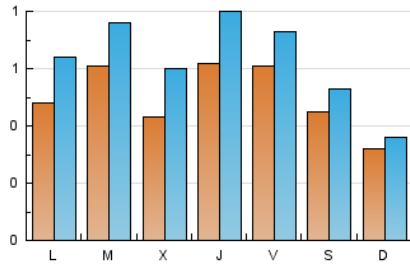

1. Cifras totales y promedios (Nacional)

MES - AÑO	NAVEGADORES UNICOS	VISITAS	PAGINAS
Agosto - 2023	1.089	1.980	3.310
PROMEDIO DIARIO	51	64	107
PROMEDIO LUNES-VIERNES	55	71	120
PROMEDIO SABADO-DOMINGO	39	44	70
PAGINAS / VISITAS	1,67		
DURACION MEDIA VISITAS	0:02:03		
TIEMPO INTERACCIÓN MEDIO	0:01:09		

2. Secciones (Nacional)

	PAGINAS	%
HOME	1.059	31.99 %
RESTO	2.251	68.01 %

3. Por día del mes (Nacional)

Día	N. únicos	Visitas	Páginas	Día	N. únicos	Visitas	Páginas	Día	N. únicos	Visitas	Páginas
1	47	68	145	11	136	149	194	21	50	65	126
2	39	56	77	12	30	33	57	22	82	101	188
3	42	55	99	13	29	30	43	23	46	67	135
4	34	43	88	14	38	48	102	24	54	75	127
5	14	16	29	15	27	28	53	25	36	47	59
6	44	50	121	16	33	39	50	26	13	15	15
7	58	77	109	17	49	62	113	27	20	24	36
8	108	122	273	18	38	52	84	28	47	64	88
9	51	68	103	19	123	146	209	29	43	61	91
10	110	132	235	20	36	39	47	30	46	72	94
								31	53	76	120

4. Gráficas (Nacional)

4.1 Por día de la semana (promedio)

N. únicos / Visitas (x 100)

Páginas (x 100)

4.2 Por franja horaria (promedio)

Visitas_ (x 1000)

Páginas (x 1000)

4.3 Por meses