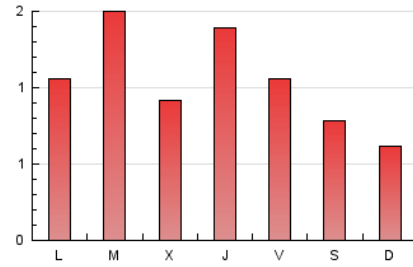

1. Cifras totales y promedios (Nacional)

MES - AÑO	NAVEGADORES UNICOS	VISITAS	PAGINAS
Agosto - 2023	1.089	1.980	3.310
PROMEDIO DIARIO	51	64	107
PROMEDIO LUNES-VIERNES	55	71	120
PROMEDIO SABADO-DOMINGO	39	44	70
PAGINAS / VISITAS	1,67		
DURACION MEDIA VISITAS	0:02:03		
TIEMPO INTERACCIÓN MEDIO	0:01:09		

2. Secciones (Nacional)

	PAGINAS	%
HOME	1.059	31.99 %
RESTO	2.251	68.01 %

3. Por día del mes (Nacional)

Día	N. únicos	Visitas	Páginas	Día	N. únicos	Visitas	Páginas	Día	N. únicos	Visitas	Páginas
1	47	68	145	11	136	149	194	21	50	65	126
2	39	56	77	12	30	33	57	22	82	101	188
3	42	55	99	13	29	30	43	23	46	67	135
4	34	43	88	14	38	48	102	24	54	75	127
5	14	16	29	15	27	28	53	25	36	47	59
6	44	50	121	16	33	39	50	26	13	15	15
7	58	77	109	17	49	62	113	27	20	24	36
8	108	122	273	18	38	52	84	28	47	64	88
9	51	68	103	19	123	146	209	29	43	61	91
10	110	132	235	20	36	39	47	30	46	72	94
								31	53	76	120

4. Gráficas (Nacional)

4.1 Por día de la semana (promedio)

N. únicos / Visitas (x 100)

Páginas (x 100)

4.2 Por franja horaria (promedio)

Visitas_ (x 1000)

Páginas (x 1000)

4.3 Por meses