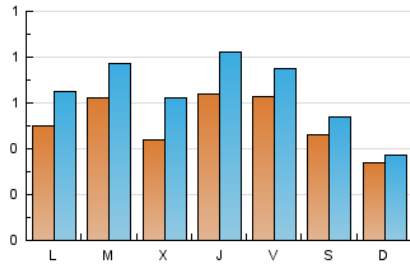

1. Cifras totales y promedios (Nacional e Internacional)

MES - AÑO	NAVEGADORES UNICOS	VISITAS	PAGINAS
Agosto - 2023	1.130	2.024	3.388
PROMEDIO DIARIO	52	65	109
PROMEDIO LUNES-VIERNES	57	72	123
PROMEDIO SABADO-DOMINGO	40	45	71
PAGINAS / VISITAS	1,67		
DURACION MEDIA VISITAS	0:02:03		
TIEMPO INTERACCIÓN MEDIO	0:01:07		

2. Secciones (Nacional e Internacional)

	PAGINAS	%
HOME	1.114	32.88 %
RESTO	2.274	67.12 %

3. Por día del mes (Nacional e Internacional)

Día	N. únicos	Visitas	Páginas	Día	N. únicos	Visitas	Páginas	Día	N. únicos	Visitas	Páginas
1	49	70	147	11	139	152	197	21	51	66	127
2	41	58	80	12	31	34	58	22	83	102	189
3	43	56	100	13	30	31	45	23	48	69	150
4	36	45	91	14	39	49	103	24	56	77	135
5	15	18	30	15	28	29	54	25	36	47	59
6	47	53	127	16	34	40	54	26	13	15	15
7	58	77	109	17	49	62	113	27	22	26	38
8	108	122	273	18	40	54	87	28	50	67	96
9	52	69	104	19	124	147	210	29	44	62	92
10	115	137	241	20	36	39	47	30	47	73	95
								31	55	78	122

4. Gráficas (Nacional e Internacional)

4.1 Por día de la semana (promedio)

N. únicos / Visitas (x 100)

Páginas (x 100)

4.2 Por franja horaria (promedio)

Visitas_ (x 1000)

Páginas (x 1000)

4.3 Por meses