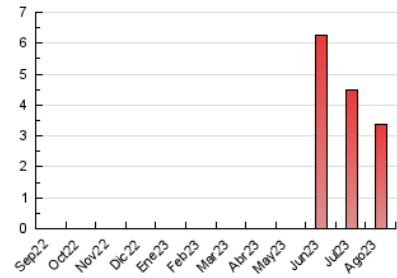

Páginas (x 1000)