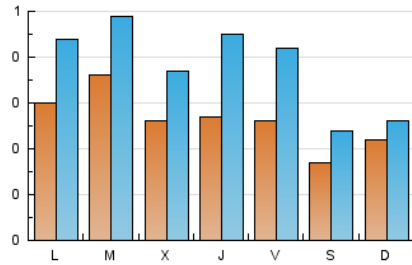

1. Cifras totales y promedios (Nacional)

MES - AÑO	NAVEGADORES UNICOS	VISITAS	PAGINAS
Mayo - 2026	474	1.157	1.573
PROMEDIO DIARIO	26	38	51
PROMEDIO LUNES-VIERNES	29	43	58
PROMEDIO SABADO-DOMINGO	19	25	35
PAGINAS / VISITAS	1,35		
DURACION MEDIA VISITAS	0:02:03		
TIEMPO INTERACCIÓN MEDIO	0:00:44		

2. Secciones (Nacional)

	PAGINAS	%
HOME	754	47.93 %
RESTO	819	52.07 %

3. Por día del mes (Nacional)

Día	N. únicos	Visitas	Páginas	Día	N. únicos	Visitas	Páginas	Día	N. únicos	Visitas	Páginas
1	24	31	44	11	36	49	68	21	23	36	35
2	16	19	24	12	29	44	58	22	26	42	52
3	26	31	37	13	30	43	68	23	20	35	38
4	26	49	49	14	25	47	48	24	19	25	28
5	26	36	53	15	21	38	41	25	28	35	59
6	29	41	62	16	17	24	60	26	50	64	102
7	32	55	90	17	18	19	17	27	20	30	34
8	31	47	58	18	30	44	56	28	28	42	42
9	13	22	35	19	40	53	96	29	28	50	58
10	24	29	30	20	23	35	51	30	18	21	38
								31	23	27	42

4. Gráficas (Nacional)

4.1 Por día de la semana (promedio)

N. únicos / Visitas (x 100)

Páginas (x 100)

4.2 Por franja horaria (promedio)

Visitas_ (x 1000)

Páginas (x 1000)

4.3 Por meses