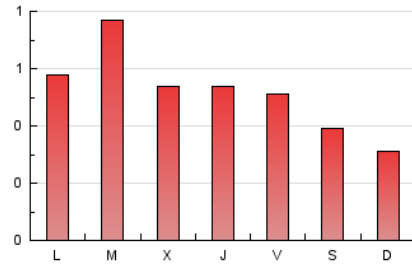

1. Cifras totales y promedios (Nacional)

MES - AÑO	NAVEGADORES UNICOS	VISITAS	PAGINAS
Mayo - 2026	474	1.157	1.573
PROMEDIO DIARIO	26	38	51
PROMEDIO LUNES-VIERNES	29	43	58
PROMEDIO SABADO-DOMINGO	19	25	35
PAGINAS / VISITAS	1,35		
DURACION MEDIA VISITAS	0:02:03		
TIEMPO INTERACCIÓN MEDIO	0:00:44		

2. Secciones (Nacional)

	PAGINAS	%
HOME	754	47.93 %
RESTO	819	52.07 %

3. Por día del mes (Nacional)

Día	N. únicos	Visitas	Páginas	Día	N. únicos	Visitas	Páginas	Día	N. únicos	Visitas	Páginas
1	24	31	44	11	36	49	68	21	23	36	35
2	16	19	24	12	29	44	58	22	26	42	52
3	26	31	37	13	30	43	68	23	20	35	38
4	26	49	49	14	25	47	48	24	19	25	28
5	26	36	53	15	21	38	41	25	28	35	59
6	29	41	62	16	17	24	60	26	50	64	102
7	32	55	90	17	18	19	17	27	20	30	34
8	31	47	58	18	30	44	56	28	28	42	42
9	13	22	35	19	40	53	96	29	28	50	58
10	24	29	30	20	23	35	51	30	18	21	38
								31	23	27	42

4. Gráficas (Nacional)

4.1 Por día de la semana (promedio)

N. únicos / Visitas (x 100)

Páginas (x 100)

4.2 Por franja horaria (promedio)

Visitas_ (x 1000)

Páginas (x 1000)

4.3 Por meses