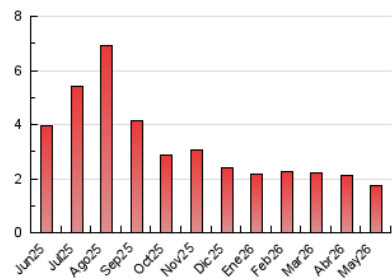

Páginas (x 1000)