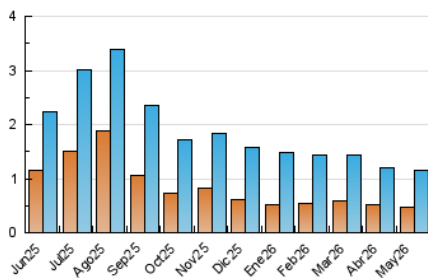

1. Cifras totales y promedios (Nacional)

MES - AÑO	NAVEGADORES UNICOS	VISITAS	PAGINAS
Mayo - 2026	474	1.157	1.573
PROMEDIO DIARIO	26	38	51
PROMEDIO LUNES-VIERNES	29	43	58
PROMEDIO SABADO-DOMINGO	19	25	35
PAGINAS / VISITAS	1,35		
DURACION MEDIA VISITAS	0:02:03		
TIEMPO INTERACCIÓN MEDIO	0:00:44		

2. Secciones (Nacional)

	PAGINAS	%
HOME	754	47.93 %
RESTO	819	52.07 %

3. Por día del mes (Nacional)

Día	N. únicos	Visitas	Páginas	Día	N. únicos	Visitas	Páginas	Día	N. únicos	Visitas	Páginas
1	24	31	44	11	36	49	68	21	23	36	35
2	16	19	24	12	29	44	58	22	26	42	52
3	26	31	37	13	30	43	68	23	20	35	38
4	26	49	49	14	25	47	48	24	19	25	28
5	26	36	53	15	21	38	41	25	28	35	59
6	29	41	62	16	17	24	60	26	50	64	102
7	32	55	90	17	18	19	17	27	20	30	34
8	31	47	58	18	30	44	56	28	28	42	42
9	13	22	35	19	40	53	96	29	28	50	58
10	24	29	30	20	23	35	51	30	18	21	38
								31	23	27	42

4. Gráficas (Nacional)

4.1 Por día de la semana (promedio)

N. únicos / Visitas (x 100)

Páginas (x 100)

4.2 Por franja horaria (promedio)

Visitas_ (x 1000)

Páginas (x 1000)

4.3 Por meses

N. únicos / Visitas (x 1000)

Páginas (x 1000)

5. Observaciones

Este Medio Electrónico de Comunicación ha sido medido por la herramienta Google Analytics de Google (GA4).

6. Definiciones básicas (Para más información ver Normas Técnicas para el Control de los Medios Electrónicos de Comunicación)