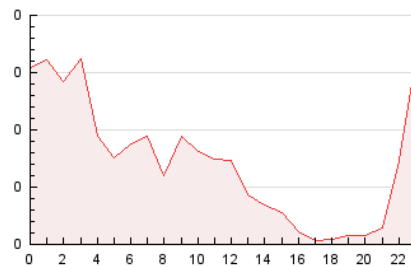

2. Secciones (Nacional e Internacional)

	PAGINAS	%
HOME	797	45.70 %
RESTO	947	54.30 %

3. Por día del mes (Nacional e Internacional)

Día	N. únicos	Visitas	Páginas	Día	N. únicos	Visitas	Páginas	Día	N. únicos	Visitas	Páginas
1	26	33	58	11	37	50	69	21	24	38	37
2	18	21	26	12	30	45	59	22	32	48	58
3	28	33	39	13	34	47	72	23	23	39	59
4	27	50	50	14	28	50	57	24	24	31	59
5	27	37	55	15	22	40	43	25	31	38	70
6	30	42	63	16	17	24	60	26	53	67	106
7	33	56	92	17	20	21	20	27	20	30	34
8	32	48	59	18	31	45	60	28	29	43	43
9	15	24	44	19	42	55	98	29	30	52	60
10	25	30	31	20	25	38	58	30	22	25	48
								31	26	30	57

4. Gráficas (Nacional e Internacional)

4.1 Por día de la semana (promedio)

N. únicos / Visitas (x 100)

Páginas (x 100)

4.2 Por franja horaria (promedio)

Visitas_ (x 1000)

Páginas (x 1000)

4.3 Por meses