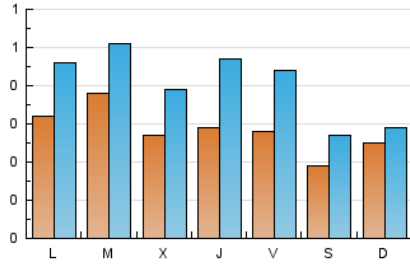

1. Cifras totales y promedios (Nacional e Internacional)

MES - AÑO	NAVEGADORES UNICOS	VISITAS	PAGINAS
Mayo - 2026	525	1.224	1.744
PROMEDIO DIARIO	28	40	56
PROMEDIO LUNES-VIERNES	31	45	62
PROMEDIO SABADO-DOMINGO	22	28	44
PAGINAS / VISITAS	1,42		
DURACION MEDIA VISITAS	0:02:02		
TIEMPO INTERACCIÓN MEDIO	0:00:42		

2. Secciones (Nacional e Internacional)

	PAGINAS	%
HOME	797	45.70 %
RESTO	947	54.30 %

3. Por día del mes (Nacional e Internacional)

Día	N. únicos	Visitas	Páginas	Día	N. únicos	Visitas	Páginas	Día	N. únicos	Visitas	Páginas
1	26	33	58	11	37	50	69	21	24	38	37
2	18	21	26	12	30	45	59	22	32	48	58
3	28	33	39	13	34	47	72	23	23	39	59
4	27	50	50	14	28	50	57	24	24	31	59
5	27	37	55	15	22	40	43	25	31	38	70
6	30	42	63	16	17	24	60	26	53	67	106
7	33	56	92	17	20	21	20	27	20	30	34
8	32	48	59	18	31	45	60	28	29	43	43
9	15	24	44	19	42	55	98	29	30	52	60
10	25	30	31	20	25	38	58	30	22	25	48
								31	26	30	57

4. Gráficas (Nacional e Internacional)

4.1 Por día de la semana (promedio)

N. únicos / Visitas (x 100)

Páginas (x 100)

4.2 Por franja horaria (promedio)

Visitas_ (x 1000)

Páginas (x 1000)

4.3 Por meses