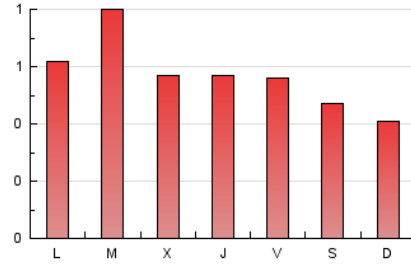

1. Cifras totales y promedios (Nacional e Internacional)

MES - AÑO	NAVEGADORES UNICOS	VISITAS	PAGINAS
Mayo - 2026	525	1.224	1.744
PROMEDIO DIARIO	28	40	56
PROMEDIO LUNES-VIERNES	31	45	62
PROMEDIO SABADO-DOMINGO	22	28	44
PAGINAS / VISITAS	1,42		
DURACION MEDIA VISITAS	0:02:02		
TIEMPO INTERACCIÓN MEDIO	0:00:42		

2. Secciones (Nacional e Internacional)

	PAGINAS	%
HOME	797	45.70 %
RESTO	947	54.30 %

3. Por día del mes (Nacional e Internacional)

Día	N. únicos	Visitas	Páginas	Día	N. únicos	Visitas	Páginas	Día	N. únicos	Visitas	Páginas
1	26	33	58	11	37	50	69	21	24	38	37
2	18	21	26	12	30	45	59	22	32	48	58
3	28	33	39	13	34	47	72	23	23	39	59
4	27	50	50	14	28	50	57	24	24	31	59
5	27	37	55	15	22	40	43	25	31	38	70
6	30	42	63	16	17	24	60	26	53	67	106
7	33	56	92	17	20	21	20	27	20	30	34
8	32	48	59	18	31	45	60	28	29	43	43
9	15	24	44	19	42	55	98	29	30	52	60
10	25	30	31	20	25	38	58	30	22	25	48
								31	26	30	57

4. Gráficas (Nacional e Internacional)

4.1 Por día de la semana (promedio)

N. únicos / Visitas (x 100)

Páginas (x 100)

4.2 Por franja horaria (promedio)

Visitas_ (x 1000)

Páginas (x 1000)

4.3 Por meses