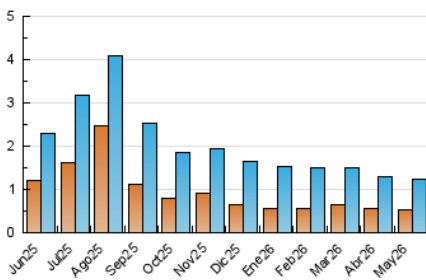

4.3 Por meses

N. únicos / Visitas (x 1000)