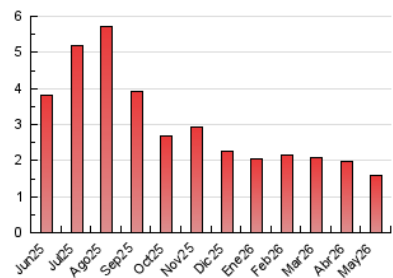

1. Cifras totales y promedios (Nacional)

MES - AÑO	NAVEGADORES UNICOS	VISITAS	PAGINAS
Mayo - 2026	474	1.157	1.573
PROMEDIO DIARIO	26	38	51
PROMEDIO LUNES-VIERNES	29	43	58
PROMEDIO SABADO-DOMINGO	19	25	35
PAGINAS / VISITAS	1,35		
DURACION MEDIA VISITAS	0:02:03		
TIEMPO INTERACCIÓN MEDIO	0:00:44		

2. Secciones (Nacional)

	PAGINAS	%
HOME	754	47.93 %
RESTO	819	52.07 %

3. Por día del mes (Nacional)

Día	N. únicos	Visitas	Páginas	Día	N. únicos	Visitas	Páginas	Día	N. únicos	Visitas	Páginas
1	24	31	44	11	36	49	68	21	23	36	35
2	16	19	24	12	29	44	58	22	26	42	52
3	26	31	37	13	30	43	68	23	20	35	38
4	26	49	49	14	25	47	48	24	19	25	28
5	26	36	53	15	21	38	41	25	28	35	59
6	29	41	62	16	17	24	60	26	50	64	102
7	32	55	90	17	18	19	17	27	20	30	34
8	31	47	58	18	30	44	56	28	28	42	42
9	13	22	35	19	40	53	96	29	28	50	58
10	24	29	30	20	23	35	51	30	18	21	38
								31	23	27	42

4. Gráficas (Nacional)

4.1 Por día de la semana (promedio)

N. únicos / Visitas (x 100)

Páginas (x 100)

4.2 Por franja horaria (promedio)

Visitas_ (x 1000)

Páginas (x 1000)

4.3 Por meses

N. únicos / Visitas (x 1000)

Páginas (x 1000)

5. Observaciones

Este Medio Electrónico de Comunicación ha sido medido por la herramienta Google Analytics de Google (GA4).

6. Definiciones básicas (Para más información ver Normas Técnicas para el Control de los Medios Electrónicos de Comunicación)