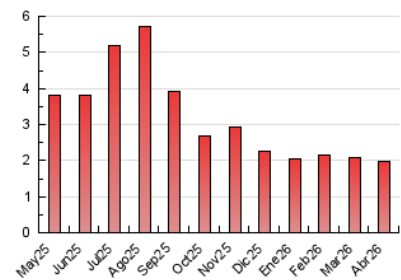

2. Secciones (Nacional)

	PAGINAS	%
HOME	738	37.48 %
RESTO	1.231	62.52 %

3. Por día del mes (Nacional)

Día	N. únicos	Visitas	Páginas	Día	N. únicos	Visitas	Páginas	Día	N. únicos	Visitas	Páginas
1	27	44	65	11	18	23	26	21	35	54	69
2	39	53	69	12	39	50	66	22	29	49	87
3	17	22	21	13	27	38	46	23	30	46	55
4	14	17	24	14	29	56	85	24	46	66	84
5	14	21	28	15	29	38	91	25	19	24	29
6	25	28	33	16	36	49	55	26	16	18	17
7	19	27	26	17	35	57	92	27	31	52	58
8	27	45	48	18	24	26	54	28	26	49	108
9	23	31	33	19	28	37	44	29	26	46	65
10	30	39	66	20	48	65	377	30	27	35	48

4. Gráficas (Nacional)

4.1 Por día de la semana (promedio)

N. únicos / Visitas (x 100)

Páginas (x 100)

4.2 Por franja horaria (promedio)

Visitas_ (x 1000)

Páginas (x 1000)

4.3 Por meses

N. únicos / Visitas (x 1000)

Páginas (x 1000)

5. Observaciones

Este Medio Electrónico de Comunicación ha sido medido por la herramienta Google Analytics de Google (GA4).

6. Definiciones básicas (Para más información ver Normas Técnicas para el Control de los Medios Electrónicos de Comunicación)