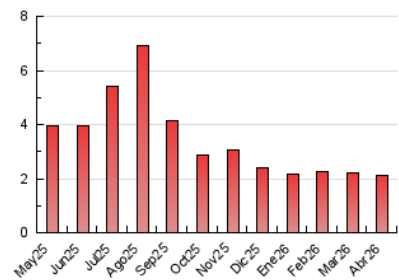

Páginas (x 1000)