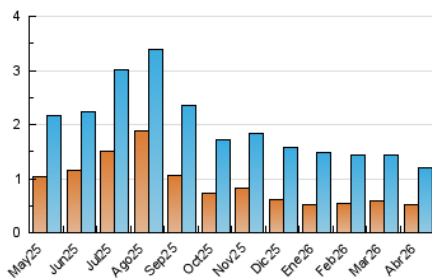

1. Cifras totales y promedios (Nacional)

MES - AÑO	NAVEGADORES UNICOS	VISITAS	PAGINAS
Abril - 2026	516	1.198	1.969
PROMEDIO DIARIO	28	40	66
PROMEDIO LUNES-VIERNES	30	45	76
PROMEDIO SABADO-DOMINGO	22	27	36
PAGINAS / VISITAS	1,63		
DURACION MEDIA VISITAS	0:02:28		
TIEMPO INTERACCIÓN MEDIO	0:01:02		

2. Secciones (Nacional)

	PAGINAS	%
HOME	738	37.48 %
RESTO	1.231	62.52 %

3. Por día del mes (Nacional)

Día	N. únicos	Visitas	Páginas	Día	N. únicos	Visitas	Páginas	Día	N. únicos	Visitas	Páginas
1	27	44	65	11	18	23	26	21	35	54	69
2	39	53	69	12	39	50	66	22	29	49	87
3	17	22	21	13	27	38	46	23	30	46	55
4	14	17	24	14	29	56	85	24	46	66	84
5	14	21	28	15	29	38	91	25	19	24	29
6	25	28	33	16	36	49	55	26	16	18	17
7	19	27	26	17	35	57	92	27	31	52	58
8	27	45	48	18	24	26	54	28	26	49	108
9	23	31	33	19	28	37	44	29	26	46	65
10	30	39	66	20	48	65	377	30	27	35	48

4. Gráficas (Nacional)

4.1 Por día de la semana (promedio)

N. únicos / Visitas (x 100)

Páginas (x 100)

4.2 Por franja horaria (promedio)

Visitas_ (x 1000)

Páginas (x 1000)

4.3 Por meses

N. únicos / Visitas (x 1000)

Páginas (x 1000)

5. Observaciones

Este Medio Electrónico de Comunicación ha sido medido por la herramienta Google Analytics de Google (GA4).

6. Definiciones básicas (Para más información ver Normas Técnicas para el Control de los Medios Electrónicos de Comunicación)