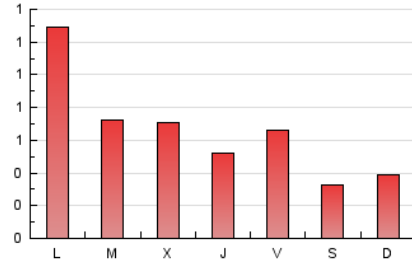

1. Cifras totales y promedios (Nacional)

MES - AÑO	NAVEGADORES UNICOS	VISITAS	PAGINAS
Abril - 2026	516	1.198	1.969
PROMEDIO DIARIO	28	40	66
PROMEDIO LUNES-VIERNES	30	45	76
PROMEDIO SABADO-DOMINGO	22	27	36
PAGINAS / VISITAS	1,63		
DURACION MEDIA VISITAS	0:02:28		
TIEMPO INTERACCIÓN MEDIO	0:01:02		

2. Secciones (Nacional)

	PAGINAS	%
HOME	738	37.48 %
RESTO	1.231	62.52 %

3. Por día del mes (Nacional)

Día	N. únicos	Visitas	Páginas	Día	N. únicos	Visitas	Páginas	Día	N. únicos	Visitas	Páginas
1	27	44	65	11	18	23	26	21	35	54	69
2	39	53	69	12	39	50	66	22	29	49	87
3	17	22	21	13	27	38	46	23	30	46	55
4	14	17	24	14	29	56	85	24	46	66	84
5	14	21	28	15	29	38	91	25	19	24	29
6	25	28	33	16	36	49	55	26	16	18	17
7	19	27	26	17	35	57	92	27	31	52	58
8	27	45	48	18	24	26	54	28	26	49	108
9	23	31	33	19	28	37	44	29	26	46	65
10	30	39	66	20	48	65	377	30	27	35	48

4. Gráficas (Nacional)

4.1 Por día de la semana (promedio)

N. únicos / Visitas (x 100)

Páginas (x 100)

4.2 Por franja horaria (promedio)

Visitas_ (x 1000)

Páginas (x 1000)

4.3 Por meses