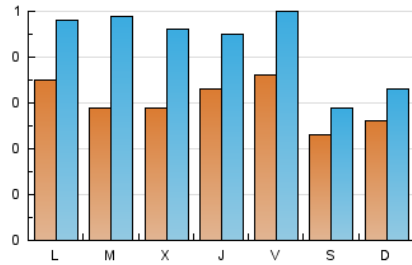

1. Cifras totales y promedios (Nacional e Internacional)

MES - AÑO	NAVEGADORES UNICOS	VISITAS	PAGINAS
Abril - 2026	564	1.285	2.123
PROMEDIO DIARIO	30	43	71
PROMEDIO LUNES-VIERNES	32	48	81
PROMEDIO SABADO-DOMINGO	24	31	43
PAGINAS / VISITAS	1,64		
DURACION MEDIA VISITAS	0:02:26		
TIEMPO INTERACCIÓN MEDIO	0:00:59		

2. Secciones (Nacional e Internacional)

	PAGINAS	%
HOME	786	37.01 %
RESTO	1.338	62.99 %

3. Por día del mes (Nacional e Internacional)

Día	N. únicos	Visitas	Páginas	Día	N. únicos	Visitas	Páginas	Día	N. únicos	Visitas	Páginas
1	27	44	65	11	22	28	40	21	39	58	76
2	40	54	70	12	42	53	69	22	33	54	92
3	21	26	28	13	29	40	47	23	32	48	75
4	21	26	44	14	29	56	85	24	49	69	91
5	15	22	29	15	31	40	94	25	24	34	43
6	29	32	36	16	38	52	58	26	18	20	19
7	20	29	27	17	40	62	100	27	33	54	74
8	28	46	49	18	25	27	55	28	28	51	109
9	27	35	37	19	28	37	44	29	28	48	67
10	33	42	70	20	49	67	380	30	30	38	51

4. Gráficas (Nacional e Internacional)

4.1 Por día de la semana (promedio)

N. únicos / Visitas (x 100)

Páginas (x 100)

4.2 Por franja horaria (promedio)

Visitas_ (x 1000)

Páginas (x 1000)

4.3 Por meses