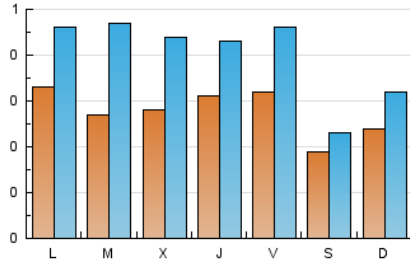

1. Cifras totales y promedios (Nacional)

MES - AÑO	NAVEGADORES UNICOS	VISITAS	PAGINAS
Abril - 2026	516	1.198	1.969
PROMEDIO DIARIO	28	40	66
PROMEDIO LUNES-VIERNES	30	45	76
PROMEDIO SABADO-DOMINGO	22	27	36
PAGINAS / VISITAS	1,63		
DURACION MEDIA VISITAS	0:02:28		
TIEMPO INTERACCIÓN MEDIO	0:01:02		

2. Secciones (Nacional)

	PAGINAS	%
HOME	738	37.48 %
RESTO	1.231	62.52 %

3. Por día del mes (Nacional)

Día	N. únicos	Visitas	Páginas	Día	N. únicos	Visitas	Páginas	Día	N. únicos	Visitas	Páginas
1	27	44	65	11	18	23	26	21	35	54	69
2	39	53	69	12	39	50	66	22	29	49	87
3	17	22	21	13	27	38	46	23	30	46	55
4	14	17	24	14	29	56	85	24	46	66	84
5	14	21	28	15	29	38	91	25	19	24	29
6	25	28	33	16	36	49	55	26	16	18	17
7	19	27	26	17	35	57	92	27	31	52	58
8	27	45	48	18	24	26	54	28	26	49	108
9	23	31	33	19	28	37	44	29	26	46	65
10	30	39	66	20	48	65	377	30	27	35	48

4. Gráficas (Nacional)

4.1 Por día de la semana (promedio)

N. únicos / Visitas (x 100)

Páginas (x 100)

4.2 Por franja horaria (promedio)

Visitas_ (x 1000)

Páginas (x 1000)

4.3 Por meses