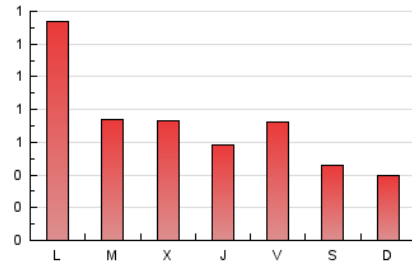

1. Cifras totales y promedios (Nacional e Internacional)

MES - AÑO	NAVEGADORES UNICOS	VISITAS	PAGINAS
Abril - 2026	564	1.285	2.123
PROMEDIO DIARIO	30	43	71
PROMEDIO LUNES-VIERNES	32	48	81
PROMEDIO SABADO-DOMINGO	24	31	43
PAGINAS / VISITAS	1,64		
DURACION MEDIA VISITAS	0:02:26		
TIEMPO INTERACCIÓN MEDIO	0:00:59		

2. Secciones (Nacional e Internacional)

	PAGINAS	%
HOME	786	37.01 %
RESTO	1.338	62.99 %

3. Por día del mes (Nacional e Internacional)

Día	N. únicos	Visitas	Páginas	Día	N. únicos	Visitas	Páginas	Día	N. únicos	Visitas	Páginas
1	27	44	65	11	22	28	40	21	39	58	76
2	40	54	70	12	42	53	69	22	33	54	92
3	21	26	28	13	29	40	47	23	32	48	75
4	21	26	44	14	29	56	85	24	49	69	91
5	15	22	29	15	31	40	94	25	24	34	43
6	29	32	36	16	38	52	58	26	18	20	19
7	20	29	27	17	40	62	100	27	33	54	74
8	28	46	49	18	25	27	55	28	28	51	109
9	27	35	37	19	28	37	44	29	28	48	67
10	33	42	70	20	49	67	380	30	30	38	51

4. Gráficas (Nacional e Internacional)

4.1 Por día de la semana (promedio)

N. únicos / Visitas (x 100)

Páginas (x 100)

4.2 Por franja horaria (promedio)

Visitas_ (x 1000)

Páginas (x 1000)

4.3 Por meses