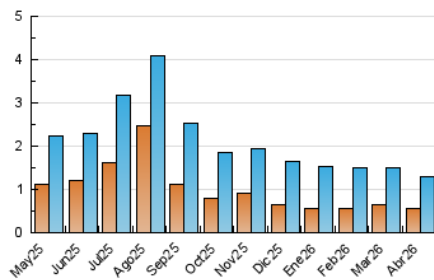

4.3 Por meses

N. únicos / Visitas (x 1000)