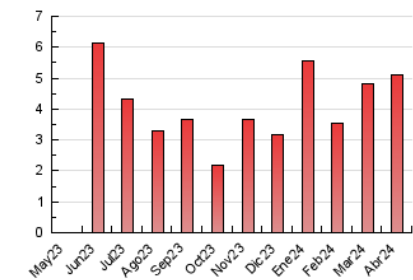

Páginas (x 1000)