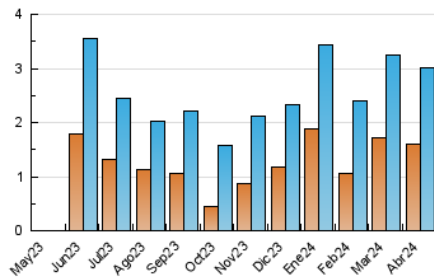

4.3 Por meses

N. únicos / Visitas (x 1000)