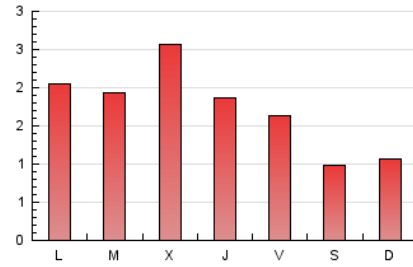

1. Cifras totales y promedios (Nacional e Internacional)

MES - AÑO	NAVEGADORES UNICOS	VISITAS	PAGINAS
Abril - 2024	1.606	3.014	5.249
PROMEDIO DIARIO	79	100	175
PROMEDIO LUNES-VIERNES	87	114	201
PROMEDIO SABADO-DOMINGO	56	65	103
PAGINAS / VISITAS	1,74		
DURACION MEDIA VISITAS	0:02:07		
TIEMPO INTERACCIÓN MEDIO	0:01:05		

2. Secciones (Nacional e Internacional)

	PAGINAS	%
HOME	1.527	29.09 %
RESTO	3.722	70.91 %

3. Por día del mes (Nacional e Internacional)

Día	N. únicos	Visitas	Páginas	Día	N. únicos	Visitas	Páginas	Día	N. únicos	Visitas	Páginas
1	35	43	61	11	75	104	225	21	41	47	74
2	72	91	150	12	73	87	172	22	112	143	277
3	94	124	215	13	62	75	122	23	119	160	242
4	89	107	207	14	86	92	143	24	95	130	254
5	76	99	141	15	152	189	369	25	74	107	160
6	45	52	55	16	86	111	277	26	75	93	170
7	52	62	114	17	131	171	329	27	49	61	88
8	82	108	212	18	106	133	157	28	39	46	97
9	62	87	164	19	82	120	173	29	58	77	106
10	97	121	229	20	71	82	127	30	69	92	139

4. Gráficas (Nacional e Internacional)

4.1 Por día de la semana (promedio)

N. únicos / Visitas (x 100)

Páginas (x 100)

4.2 Por franja horaria (promedio)

Visitas_ (x 1000)

Páginas (x 1000)

4.3 Por meses