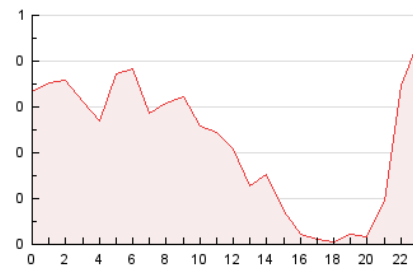

2. Secciones (Nacional)

	PAGINAS	%
HOME	1.494	29.16 %
RESTO	3.630	70.84 %

3. Por día del mes (Nacional)

Día	N. únicos	Visitas	Páginas	Día	N. únicos	Visitas	Páginas	Día	N. únicos	Visitas	Páginas
1	35	43	61	11	72	101	218	21	41	47	74
2	70	89	148	12	72	86	172	22	111	142	275
3	94	124	215	13	59	71	118	23	116	156	239
4	87	105	205	14	83	89	140	24	95	130	254
5	74	97	139	15	150	187	366	25	71	103	143
6	44	51	54	16	83	108	269	26	73	90	168
7	51	61	113	17	124	163	288	27	47	59	77
8	81	107	211	18	104	131	155	28	39	46	97
9	62	87	164	19	80	118	167	29	56	75	103
10	96	120	228	20	69	80	125	30	68	91	138

4. Gráficas (Nacional)

4.1 Por día de la semana (promedio)

N. únicos / Visitas (x 100)

Páginas (x 100)

4.2 Por franja horaria (promedio)

Visitas_ (x 1000)

Páginas (x 1000)

4.3 Por meses