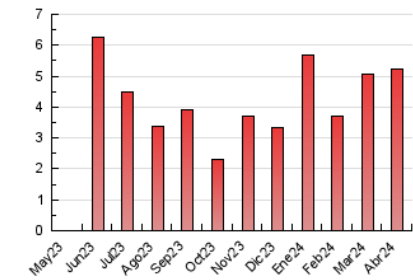

Páginas (x 1000)