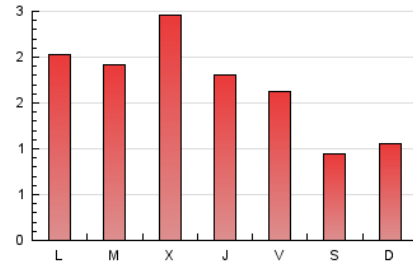

1. Cifras totales y promedios (Nacional)

MES - AÑO	NAVEGADORES UNICOS	VISITAS	PAGINAS
Abril - 2024	1.563	2.957	5.124
PROMEDIO DIARIO	77	99	171
PROMEDIO LUNES-VIERNES	85	112	197
PROMEDIO SABADO-DOMINGO	54	63	100
PAGINAS / VISITAS	1,73		
DURACION MEDIA VISITAS	0:02:06		
TIEMPO INTERACCIÓN MEDIO	0:01:05		

2. Secciones (Nacional)

	PAGINAS	%
HOME	1.494	29.16 %
RESTO	3.630	70.84 %

3. Por día del mes (Nacional)

Día	N. únicos	Visitas	Páginas	Día	N. únicos	Visitas	Páginas	Día	N. únicos	Visitas	Páginas
1	35	43	61	11	72	101	218	21	41	47	74
2	70	89	148	12	72	86	172	22	111	142	275
3	94	124	215	13	59	71	118	23	116	156	239
4	87	105	205	14	83	89	140	24	95	130	254
5	74	97	139	15	150	187	366	25	71	103	143
6	44	51	54	16	83	108	269	26	73	90	168
7	51	61	113	17	124	163	288	27	47	59	77
8	81	107	211	18	104	131	155	28	39	46	97
9	62	87	164	19	80	118	167	29	56	75	103
10	96	120	228	20	69	80	125	30	68	91	138

4. Gráficas (Nacional)

4.1 Por día de la semana (promedio)

N. únicos / Visitas (x 100)

Páginas (x 100)

4.2 Por franja horaria (promedio)

Visitas_ (x 1000)

Páginas (x 1000)

4.3 Por meses