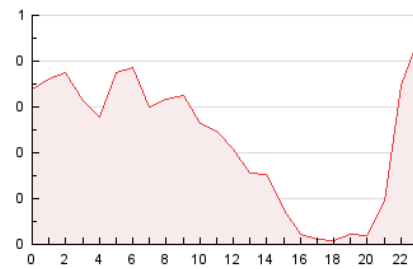

2. Secciones (Nacional e Internacional)

	PAGINAS	%
HOME	1.527	29.09 %
RESTO	3.722	70.91 %

3. Por día del mes (Nacional e Internacional)

Día	N. únicos	Visitas	Páginas	Día	N. únicos	Visitas	Páginas	Día	N. únicos	Visitas	Páginas
1	35	43	61	11	75	104	225	21	41	47	74
2	72	91	150	12	73	87	172	22	112	143	277
3	94	124	215	13	62	75	122	23	119	160	242
4	89	107	207	14	86	92	143	24	95	130	254
5	76	99	141	15	152	189	369	25	74	107	160
6	45	52	55	16	86	111	277	26	75	93	170
7	52	62	114	17	131	171	329	27	49	61	88
8	82	108	212	18	106	133	157	28	39	46	97
9	62	87	164	19	82	120	173	29	58	77	106
10	97	121	229	20	71	82	127	30	69	92	139

4. Gráficas (Nacional e Internacional)

4.1 Por día de la semana (promedio)

N. únicos / Visitas (x 100)

Páginas (x 100)

4.2 Por franja horaria (promedio)

Visitas_ (x 1000)

Páginas (x 1000)

4.3 Por meses