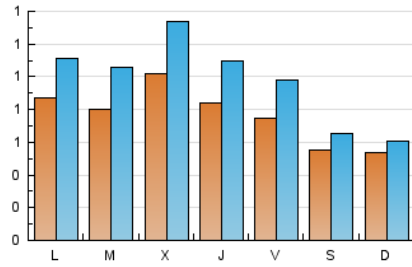

1. Cifras totales y promedios (Nacional)

MES - AÑO	NAVEGADORES UNICOS	VISITAS	PAGINAS
Abril - 2024	1.563	2.957	5.124
PROMEDIO DIARIO	77	99	171
PROMEDIO LUNES-VIERNES	85	112	197
PROMEDIO SABADO-DOMINGO	54	63	100
PAGINAS / VISITAS	1,73		
DURACION MEDIA VISITAS	0:02:06		
TIEMPO INTERACCIÓN MEDIO	0:01:05		

2. Secciones (Nacional)

	PAGINAS	%
HOME	1.494	29.16 %
RESTO	3.630	70.84 %

3. Por día del mes (Nacional)

Día	N. únicos	Visitas	Páginas	Día	N. únicos	Visitas	Páginas	Día	N. únicos	Visitas	Páginas
1	35	43	61	11	72	101	218	21	41	47	74
2	70	89	148	12	72	86	172	22	111	142	275
3	94	124	215	13	59	71	118	23	116	156	239
4	87	105	205	14	83	89	140	24	95	130	254
5	74	97	139	15	150	187	366	25	71	103	143
6	44	51	54	16	83	108	269	26	73	90	168
7	51	61	113	17	124	163	288	27	47	59	77
8	81	107	211	18	104	131	155	28	39	46	97
9	62	87	164	19	80	118	167	29	56	75	103
10	96	120	228	20	69	80	125	30	68	91	138

4. Gráficas (Nacional)

4.1 Por día de la semana (promedio)

N. únicos / Visitas (x 100)

Páginas (x 100)

4.2 Por franja horaria (promedio)

Visitas_ (x 1000)

Páginas (x 1000)

4.3 Por meses