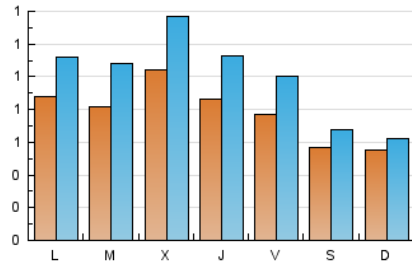

1. Cifras totales y promedios (Nacional e Internacional)

MES - AÑO	NAVEGADORES UNICOS	VISITAS	PAGINAS
Abril - 2024	1.606	3.014	5.249
PROMEDIO DIARIO	79	100	175
PROMEDIO LUNES-VIERNES	87	114	201
PROMEDIO SABADO-DOMINGO	56	65	103
PAGINAS / VISITAS	1,74		
DURACION MEDIA VISITAS	0:02:07		
TIEMPO INTERACCIÓN MEDIO	0:01:05		

2. Secciones (Nacional e Internacional)

	PAGINAS	%
HOME	1.527	29.09 %
RESTO	3.722	70.91 %

3. Por día del mes (Nacional e Internacional)

Día	N. únicos	Visitas	Páginas	Día	N. únicos	Visitas	Páginas	Día	N. únicos	Visitas	Páginas
1	35	43	61	11	75	104	225	21	41	47	74
2	72	91	150	12	73	87	172	22	112	143	277
3	94	124	215	13	62	75	122	23	119	160	242
4	89	107	207	14	86	92	143	24	95	130	254
5	76	99	141	15	152	189	369	25	74	107	160
6	45	52	55	16	86	111	277	26	75	93	170
7	52	62	114	17	131	171	329	27	49	61	88
8	82	108	212	18	106	133	157	28	39	46	97
9	62	87	164	19	82	120	173	29	58	77	106
10	97	121	229	20	71	82	127	30	69	92	139

4. Gráficas (Nacional e Internacional)

4.1 Por día de la semana (promedio)

N. únicos / Visitas (x 100)

Páginas (x 100)

4.2 Por franja horaria (promedio)

Visitas_ (x 1000)

Páginas (x 1000)

4.3 Por meses