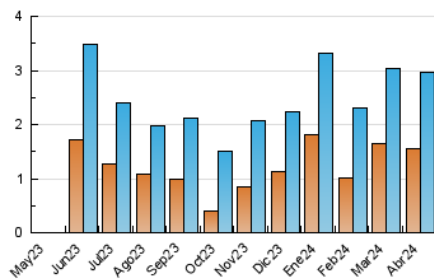

4.3 Por meses

N. únicos / Visitas (x 1000)