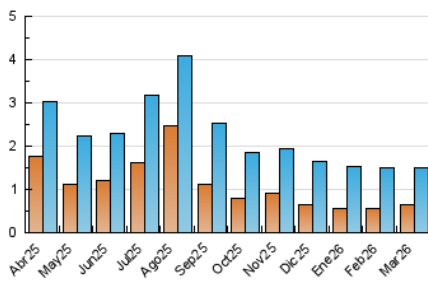

4.3 Por meses

N. únicos / Visitas (x 1000)