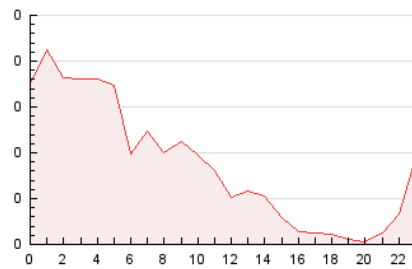

2. Secciones (Nacional)

	PAGINAS	%
HOME	866	41.28 %
RESTO	1.232	58.72 %

3. Por día del mes (Nacional)

Día	N. únicos	Visitas	Páginas	Día	N. únicos	Visitas	Páginas	Día	N. únicos	Visitas	Páginas
1	17	25	39	11	43	62	89	21	26	36	38
2	27	43	52	12	41	62	97	22	14	14	34
3	30	48	75	13	44	61	81	23	25	46	55
4	37	67	103	14	17	22	34	24	37	51	67
5	29	48	77	15	34	42	64	25	28	41	57
6	43	66	141	16	32	57	63	26	33	43	67
7	19	24	34	17	32	51	70	27	38	53	62
8	24	33	76	18	32	40	79	28	21	27	31
9	32	46	47	19	17	23	32	29	27	36	63
10	84	105	151	20	31	48	79	30	33	52	58
								31	34	56	83

4. Gráficas (Nacional)

4.1 Por día de la semana (promedio)

N. únicos / Visitas (x 100)

Páginas (x 100)

4.2 Por franja horaria (promedio)

Visitas_ (x 1000)

Páginas (x 1000)

4.3 Por meses