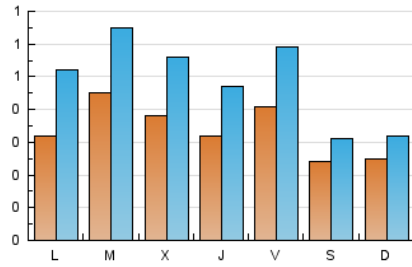

1. Cifras totales y promedios (Nacional e Internacional)

MES - AÑO	NAVEGADORES UNICOS	VISITAS	PAGINAS
Marzo - 2026	639	1.511	2.222
PROMEDIO DIARIO	34	49	72
PROMEDIO LUNES-VIERNES	38	56	81
PROMEDIO SABADO-DOMINGO	24	31	50
PAGINAS / VISITAS	1,47		
DURACION MEDIA VISITAS	0:02:10		
TIEMPO INTERACCIÓN MEDIO	0:00:44		

2. Secciones (Nacional e Internacional)

	PAGINAS	%
HOME	935	42.08 %
RESTO	1.287	57.92 %

3. Por día del mes (Nacional e Internacional)

Día	N. únicos	Visitas	Páginas	Día	N. únicos	Visitas	Páginas	Día	N. únicos	Visitas	Páginas
1	17	25	39	11	44	63	90	21	30	40	46
2	28	44	56	12	44	65	100	22	16	16	37
3	31	49	78	13	47	64	84	23	28	50	60
4	39	69	105	14	18	23	35	24	39	53	73
5	29	48	77	15	36	46	71	25	31	44	61
6	43	66	141	16	34	61	75	26	37	49	71
7	23	30	39	17	36	57	85	27	42	57	66
8	25	34	77	18	37	47	88	28	23	29	34
9	34	50	52	19	18	24	33	29	30	40	71
10	85	108	155	20	31	48	79	30	35	55	60
								31	35	57	84

4. Gráficas (Nacional e Internacional)

4.1 Por día de la semana (promedio)

N. únicos / Visitas (x 100)

Páginas (x 100)

4.2 Por franja horaria (promedio)

Visitas_ (x 1000)

Páginas (x 1000)

4.3 Por meses