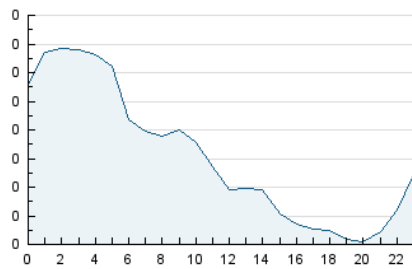

2. Secciones (Nacional)

	PAGINAS	%
HOME	866	41.28 %
RESTO	1.232	58.72 %

3. Por día del mes (Nacional)

Día	N. únicos	Visitas	Páginas	Día	N. únicos	Visitas	Páginas	Día	N. únicos	Visitas	Páginas
1	17	25	39	11	43	62	89	21	26	36	38
2	27	43	52	12	41	62	97	22	14	14	34
3	30	48	75	13	44	61	81	23	25	46	55
4	37	67	103	14	17	22	34	24	37	51	67
5	29	48	77	15	34	42	64	25	28	41	57
6	43	66	141	16	32	57	63	26	33	43	67
7	19	24	34	17	32	51	70	27	38	53	62
8	24	33	76	18	32	40	79	28	21	27	31
9	32	46	47	19	17	23	32	29	27	36	63
10	84	105	151	20	31	48	79	30	33	52	58
								31	34	56	83

4. Gráficas (Nacional)

4.1 Por día de la semana (promedio)

N. únicos / Visitas (x 100)

Páginas (x 100)

4.2 Por franja horaria (promedio)

Visitas_ (x 1000)

Páginas (x 1000)

4.3 Por meses