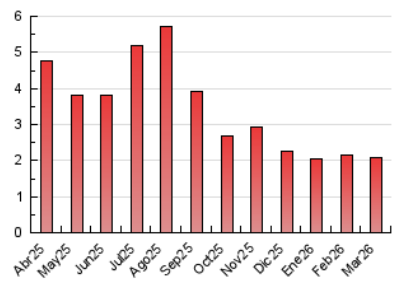

2. Secciones (Nacional)

	PAGINAS	%
HOME	866	41.28 %
RESTO	1.232	58.72 %

3. Por día del mes (Nacional)

Día	N. únicos	Visitas	Páginas	Día	N. únicos	Visitas	Páginas	Día	N. únicos	Visitas	Páginas
1	17	25	39	11	43	62	89	21	26	36	38
2	27	43	52	12	41	62	97	22	14	14	34
3	30	48	75	13	44	61	81	23	25	46	55
4	37	67	103	14	17	22	34	24	37	51	67
5	29	48	77	15	34	42	64	25	28	41	57
6	43	66	141	16	32	57	63	26	33	43	67
7	19	24	34	17	32	51	70	27	38	53	62
8	24	33	76	18	32	40	79	28	21	27	31
9	32	46	47	19	17	23	32	29	27	36	63
10	84	105	151	20	31	48	79	30	33	52	58
								31	34	56	83

4. Gráficas (Nacional)

4.1 Por día de la semana (promedio)

N. únicos / Visitas (x 100)

Páginas (x 100)

4.2 Por franja horaria (promedio)

Visitas_ (x 1000)

Páginas (x 1000)

4.3 Por meses

N. únicos / Visitas (x 1000)

Páginas (x 1000)

5. Observaciones

Este Medio Electrónico de Comunicación ha sido medido por la herramienta Google Analytics de Google (GA4).

6. Definiciones básicas (Para más información ver Normas Técnicas para el Control de los Medios Electrónicos de Comunicación)