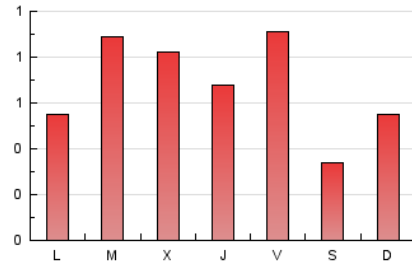

1. Cifras totales y promedios (Nacional)

MES - AÑO	NAVEGADORES UNICOS	VISITAS	PAGINAS
Marzo - 2026	599	1.427	2.098
PROMEDIO DIARIO	32	46	68
PROMEDIO LUNES-VIERNES	36	53	77
PROMEDIO SABADO-DOMINGO	22	29	46
PAGINAS / VISITAS	1,47		
DURACION MEDIA VISITAS	0:02:10		
TIEMPO INTERACCIÓN MEDIO	0:00:46		

2. Secciones (Nacional)

	PAGINAS	%
HOME	866	41.28 %
RESTO	1.232	58.72 %

3. Por día del mes (Nacional)

Día	N. únicos	Visitas	Páginas	Día	N. únicos	Visitas	Páginas	Día	N. únicos	Visitas	Páginas
1	17	25	39	11	43	62	89	21	26	36	38
2	27	43	52	12	41	62	97	22	14	14	34
3	30	48	75	13	44	61	81	23	25	46	55
4	37	67	103	14	17	22	34	24	37	51	67
5	29	48	77	15	34	42	64	25	28	41	57
6	43	66	141	16	32	57	63	26	33	43	67
7	19	24	34	17	32	51	70	27	38	53	62
8	24	33	76	18	32	40	79	28	21	27	31
9	32	46	47	19	17	23	32	29	27	36	63
10	84	105	151	20	31	48	79	30	33	52	58
								31	34	56	83

4. Gráficas (Nacional)

4.1 Por día de la semana (promedio)

N. únicos / Visitas (x 100)

Páginas (x 100)

4.2 Por franja horaria (promedio)

Visitas_ (x 1000)

Páginas (x 1000)

4.3 Por meses