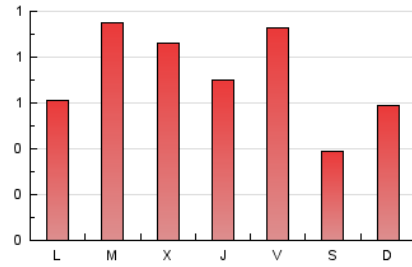

1. Cifras totales y promedios (Nacional e Internacional)

MES - AÑO	NAVEGADORES UNICOS	VISITAS	PAGINAS
Marzo - 2026	639	1.511	2.222
PROMEDIO DIARIO	34	49	72
PROMEDIO LUNES-VIERNES	38	56	81
PROMEDIO SABADO-DOMINGO	24	31	50
PAGINAS / VISITAS	1,47		
DURACION MEDIA VISITAS	0:02:10		
TIEMPO INTERACCIÓN MEDIO	0:00:44		

2. Secciones (Nacional e Internacional)

	PAGINAS	%
HOME	935	42.08 %
RESTO	1.287	57.92 %

3. Por día del mes (Nacional e Internacional)

Día	N. únicos	Visitas	Páginas	Día	N. únicos	Visitas	Páginas	Día	N. únicos	Visitas	Páginas
1	17	25	39	11	44	63	90	21	30	40	46
2	28	44	56	12	44	65	100	22	16	16	37
3	31	49	78	13	47	64	84	23	28	50	60
4	39	69	105	14	18	23	35	24	39	53	73
5	29	48	77	15	36	46	71	25	31	44	61
6	43	66	141	16	34	61	75	26	37	49	71
7	23	30	39	17	36	57	85	27	42	57	66
8	25	34	77	18	37	47	88	28	23	29	34
9	34	50	52	19	18	24	33	29	30	40	71
10	85	108	155	20	31	48	79	30	35	55	60
								31	35	57	84

4. Gráficas (Nacional e Internacional)

4.1 Por día de la semana (promedio)

N. únicos / Visitas (x 100)

Páginas (x 100)

4.2 Por franja horaria (promedio)

Visitas_ (x 1000)

Páginas (x 1000)

4.3 Por meses