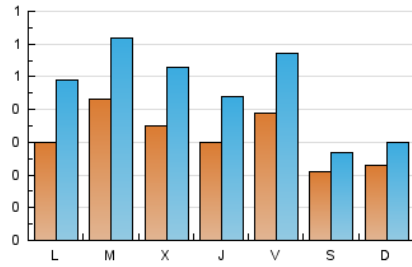

1. Cifras totales y promedios (Nacional)

MES - AÑO	NAVEGADORES UNICOS	VISITAS	PAGINAS
Marzo - 2026	599	1.427	2.098
PROMEDIO DIARIO	32	46	68
PROMEDIO LUNES-VIERNES	36	53	77
PROMEDIO SABADO-DOMINGO	22	29	46
PAGINAS / VISITAS	1,47		
DURACION MEDIA VISITAS	0:02:10		
TIEMPO INTERACCIÓN MEDIO	0:00:46		

2. Secciones (Nacional)

	PAGINAS	%
HOME	866	41.28 %
RESTO	1.232	58.72 %

3. Por día del mes (Nacional)

Día	N. únicos	Visitas	Páginas	Día	N. únicos	Visitas	Páginas	Día	N. únicos	Visitas	Páginas
1	17	25	39	11	43	62	89	21	26	36	38
2	27	43	52	12	41	62	97	22	14	14	34
3	30	48	75	13	44	61	81	23	25	46	55
4	37	67	103	14	17	22	34	24	37	51	67
5	29	48	77	15	34	42	64	25	28	41	57
6	43	66	141	16	32	57	63	26	33	43	67
7	19	24	34	17	32	51	70	27	38	53	62
8	24	33	76	18	32	40	79	28	21	27	31
9	32	46	47	19	17	23	32	29	27	36	63
10	84	105	151	20	31	48	79	30	33	52	58
								31	34	56	83

4. Gráficas (Nacional)

4.1 Por día de la semana (promedio)

N. únicos / Visitas (x 100)

Páginas (x 100)

4.2 Por franja horaria (promedio)

Visitas_ (x 1000)

Páginas (x 1000)

4.3 Por meses