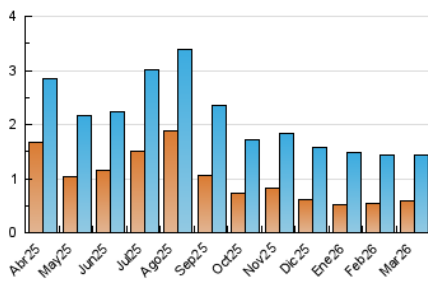

2. Secciones (Nacional)

	PAGINAS	%
HOME	866	41.28 %
RESTO	1.232	58.72 %

3. Por día del mes (Nacional)

Día	N. únicos	Visitas	Páginas	Día	N. únicos	Visitas	Páginas	Día	N. únicos	Visitas	Páginas
1	17	25	39	11	43	62	89	21	26	36	38
2	27	43	52	12	41	62	97	22	14	14	34
3	30	48	75	13	44	61	81	23	25	46	55
4	37	67	103	14	17	22	34	24	37	51	67
5	29	48	77	15	34	42	64	25	28	41	57
6	43	66	141	16	32	57	63	26	33	43	67
7	19	24	34	17	32	51	70	27	38	53	62
8	24	33	76	18	32	40	79	28	21	27	31
9	32	46	47	19	17	23	32	29	27	36	63
10	84	105	151	20	31	48	79	30	33	52	58
								31	34	56	83

4. Gráficas (Nacional)

4.1 Por día de la semana (promedio)

N. únicos / Visitas (x 100)

Páginas (x 100)

4.2 Por franja horaria (promedio)

Visitas_ (x 1000)

Páginas (x 1000)

4.3 Por meses

N. únicos / Visitas (x 1000)

Páginas (x 1000)

5. Observaciones

Este Medio Electrónico de Comunicación ha sido medido por la herramienta Google Analytics de Google (GA4).

6. Definiciones básicas (Para más información ver Normas Técnicas para el Control de los Medios Electrónicos de Comunicación)