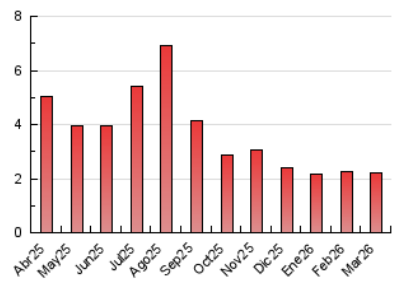

Páginas (x 1000)