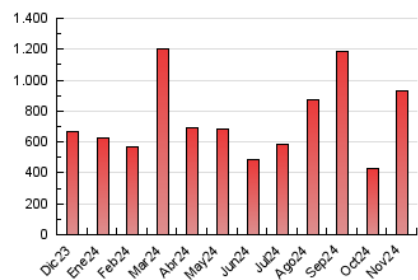

### 3. Por día del mes (Nacional e Internacional)

Día	N. únicos	Visitas	Páginas	Día	N. únicos	Visitas	Páginas	Día	N. únicos	Visitas	Páginas
<b>1</b>	5.587	6.008	6.918	<b>11</b>	6.598	7.082	8.615	<b>21</b>	9.865	10.562	12.805
<b>2</b>	13.262	13.946	15.644	<b>12</b>	10.284	10.819	13.244	<b>22</b>	9.634	10.481	11.943
<b>3</b>	13.542	14.406	16.031	<b>13</b>	48.695	50.474	55.006	<b>23</b>	26.100	26.420	29.605
<b>4</b>	10.752	11.564	13.579	<b>14</b>	18.687	20.409	21.936	<b>24</b>	89.634	93.875	103.229
<b>5</b>	6.632	7.293	8.628	<b>15</b>	13.010	13.661	15.393	<b>25</b>	181.690	199.044	220.539
<b>6</b>	8.845	9.586	11.475	<b>16</b>	10.076	10.598	11.839	<b>26</b>	110.412	111.919	127.076
<b>7</b>	8.163	8.870	10.396	<b>17</b>	21.444	22.338	25.286	<b>27</b>	18.842	20.382	23.427
<b>8</b>	16.037	17.000	18.992	<b>18</b>	17.479	18.228	21.777	<b>28</b>	14.212	15.055	19.229
<b>9</b>	33.601	34.669	37.762	<b>19</b>	12.923	13.699	16.534	<b>29</b>	7.556	8.458	10.529
<b>10</b>	17.581	18.182	20.049	<b>20</b>	14.799	15.682	17.540	<b>30</b>	7.486	7.772	9.219

##### 4.1 Por día de la semana (promedio)

N. únicos / Visitas (x 100)

Páginas (x 100)

##### 4.2 Por franja horaria (promedio)

Visitas\_ (x 1000)

Páginas (x 1000)

##### 4.3 Por meses

N. únicos / Visitas (x 1000)

Páginas (x 1000)