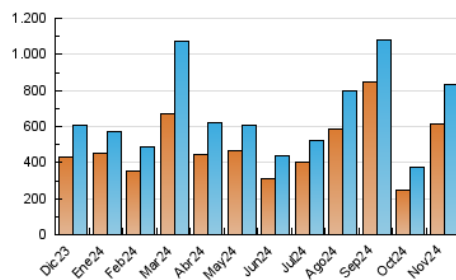

### 3. Por día del mes (Nacional e Internacional)

Día	N. únicos	Visitas	Páginas	Día	N. únicos	Visitas	Páginas	Día	N. únicos	Visitas	Páginas
<b>1</b>	5.587	6.008	6.918	<b>11</b>	6.598	7.082	8.615	<b>21</b>	9.865	10.562	12.805
<b>2</b>	13.262	13.946	15.644	<b>12</b>	10.284	10.819	13.244	<b>22</b>	9.634	10.481	11.943
<b>3</b>	13.542	14.406	16.031	<b>13</b>	48.695	50.474	55.006	<b>23</b>	26.100	26.420	29.605
<b>4</b>	10.752	11.564	13.579	<b>14</b>	18.687	20.409	21.936	<b>24</b>	89.634	93.875	103.229
<b>5</b>	6.632	7.293	8.628	<b>15</b>	13.010	13.661	15.393	<b>25</b>	181.690	199.044	220.539
<b>6</b>	8.845	9.586	11.475	<b>16</b>	10.076	10.598	11.839	<b>26</b>	110.412	111.919	127.076
<b>7</b>	8.163	8.870	10.396	<b>17</b>	21.444	22.338	25.286	<b>27</b>	18.842	20.382	23.427
<b>8</b>	16.037	17.000	18.992	<b>18</b>	17.479	18.228	21.777	<b>28</b>	14.212	15.055	19.229
<b>9</b>	33.601	34.669	37.762	<b>19</b>	12.923	13.699	16.534	<b>29</b>	7.556	8.458	10.529
<b>10</b>	17.581	18.182	20.049	<b>20</b>	14.799	15.682	17.540	<b>30</b>	7.486	7.772	9.219

##### 4.1 Por día de la semana (promedio)

N. únicos / Visitas (x 100)

Páginas (x 100)

##### 4.2 Por franja horaria (promedio)

Visitas\_ (x 1000)

Páginas (x 1000)

##### 4.3 Por meses

N. únicos / Visitas (x 1000)

Páginas (x 1000)