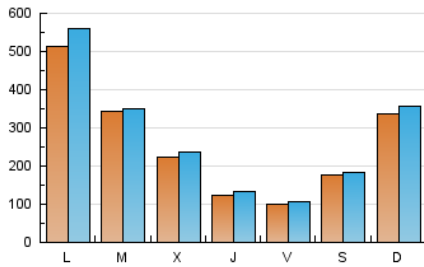

4. Gráficas (Nacional)

4.1 Por día de la semana (promedio)

N. únicos / Visitas (x 100)