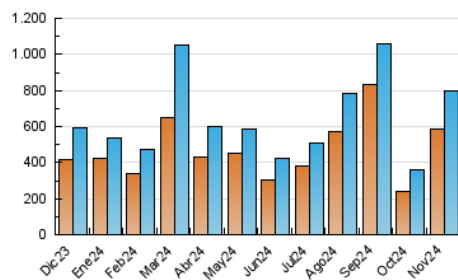

#### 3. Por día del mes (Nacional)

Día	N. únicos	Visitas	Páginas	Día	N. únicos	Visitas	Páginas	Día	N. únicos	Visitas	Páginas
<b>1</b>	5.244	5.682	6.516	<b>11</b>	6.285	6.746	8.258	<b>21</b>	9.395	10.168	12.271
<b>2</b>	13.012	13.673	15.327	<b>12</b>	9.993	10.527	12.918	<b>22</b>	9.171	9.922	11.390
<b>3</b>	13.205	14.036	15.656	<b>13</b>	48.181	49.806	54.433	<b>23</b>	25.721	26.113	29.194
<b>4</b>	10.011	10.741	12.696	<b>14</b>	18.307	19.798	21.456	<b>24</b>	88.769	93.305	102.263
<b>5</b>	6.174	6.822	8.132	<b>15</b>	12.666	13.372	15.015	<b>25</b>	180.514	197.518	218.862
<b>6</b>	8.622	9.362	11.215	<b>16</b>	9.786	10.265	11.404	<b>26</b>	109.901	110.978	126.234
<b>7</b>	7.913	8.658	10.081	<b>17</b>	16.337	17.182	19.107	<b>27</b>	18.424	19.919	22.887
<b>8</b>	15.683	16.624	18.599	<b>18</b>	8.835	9.392	11.225	<b>28</b>	13.703	14.606	17.011
<b>9</b>	32.732	33.521	36.678	<b>19</b>	11.150	12.025	14.388	<b>29</b>	7.218	8.081	9.760
<b>10</b>	16.841	17.519	19.228	<b>20</b>	14.285	15.042	16.917	<b>30</b>	7.298	7.558	8.988

##### 4.1 Por día de la semana (promedio)

N. únicos / Visitas (x 100)

Páginas (x 100)

##### 4.2 Por franja horaria (promedio)

Visitas\_ (x 1000)

Páginas (x 1000)

##### 4.3 Por meses

N. únicos / Visitas (x 1000)

Páginas (x 1000)