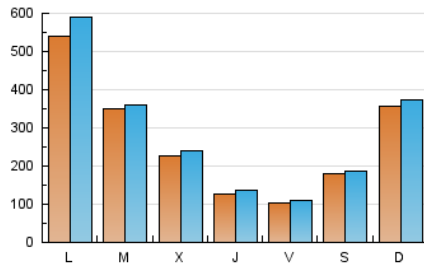

4. Gráficas (Nacional e Internacional)

4.1 Por día de la semana (promedio)

N. únicos / Visitas (x 100)