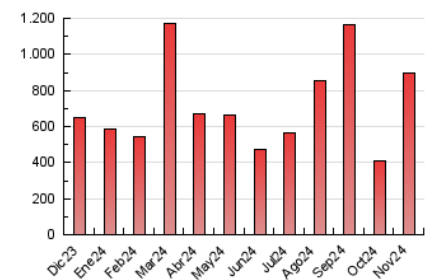

#### 3. Por día del mes (Nacional)

Día	N. únicos	Visitas	Páginas	Día	N. únicos	Visitas	Páginas	Día	N. únicos	Visitas	Páginas
<b>1</b>	5.244	5.682	6.516	<b>11</b>	6.285	6.746	8.258	<b>21</b>	9.395	10.168	12.271
<b>2</b>	13.012	13.673	15.327	<b>12</b>	9.993	10.527	12.918	<b>22</b>	9.171	9.922	11.390
<b>3</b>	13.205	14.036	15.656	<b>13</b>	48.181	49.806	54.433	<b>23</b>	25.721	26.113	29.194
<b>4</b>	10.011	10.741	12.696	<b>14</b>	18.307	19.798	21.456	<b>24</b>	88.769	93.305	102.263
<b>5</b>	6.174	6.822	8.132	<b>15</b>	12.666	13.372	15.015	<b>25</b>	180.514	197.518	218.862
<b>6</b>	8.622	9.362	11.215	<b>16</b>	9.786	10.265	11.404	<b>26</b>	109.901	110.978	126.234
<b>7</b>	7.913	8.658	10.081	<b>17</b>	16.337	17.182	19.107	<b>27</b>	18.424	19.919	22.887
<b>8</b>	15.683	16.624	18.599	<b>18</b>	8.835	9.392	11.225	<b>28</b>	13.703	14.606	17.011
<b>9</b>	32.732	33.521	36.678	<b>19</b>	11.150	12.025	14.388	<b>29</b>	7.218	8.081	9.760
<b>10</b>	16.841	17.519	19.228	<b>20</b>	14.285	15.042	16.917	<b>30</b>	7.298	7.558	8.988

##### 4.1 Por día de la semana (promedio)

N. únicos / Visitas (x 100)

Páginas (x 100)

##### 4.2 Por franja horaria (promedio)

Visitas\_ (x 1000)

Páginas (x 1000)

##### 4.3 Por meses

N. únicos / Visitas (x 1000)

Páginas (x 1000)