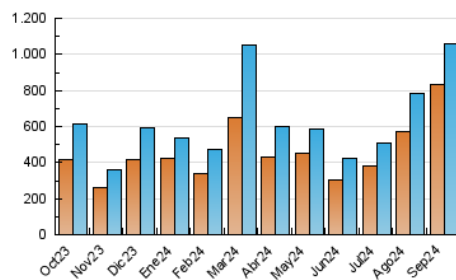

2. Secciones (Nacional)

	PAGINAS	%
HOME	23.450	2.02 %
RESTO	1.138.008	97.98 %

3. Por día del mes (Nacional)

Día	N. únicos	Visitas	Páginas	Día	N. únicos	Visitas	Páginas	Día	N. únicos	Visitas	Páginas
1	4.273	4.786	5.571	11	20.762	22.236	25.760	21	5.255	5.622	6.397
2	5.415	5.856	7.170	12	13.502	14.614	17.150	22	20.431	22.333	24.409
3	8.707	9.200	10.705	13	6.260	6.856	8.344	23	143.661	147.881	158.163
4	23.272	24.315	27.118	14	33.252	33.604	35.795	24	258.223	255.420	282.829
5	12.830	14.078	15.413	15	14.648	15.698	16.783	25	97.916	102.078	108.435
6	8.056	8.512	9.782	16	12.708	13.419	15.367	26	195.896	201.519	214.008
7	4.050	4.213	5.014	17	6.027	6.415	7.664	27	21.234	22.134	24.693
8	20.831	21.907	24.034	18	5.515	5.939	7.204	28	9.519	10.153	11.863
9	34.645	38.394	42.164	19	5.481	5.958	7.122	29	7.111	7.732	9.069
10	7.257	8.188	9.198	20	9.480	10.289	11.800	30	9.817	10.779	12.434

4. Gráficas (Nacional)

4.1 Por día de la semana (promedio)

N. únicos / Visitas (x 100)

Páginas (x 100)

4.2 Por franja horaria (promedio)

Visitas_ (x 1000)

Páginas (x 1000)

4.3 Por meses

N. únicos / Visitas (x 1000)

Páginas (x 1000)

5. Observaciones

Este Medio Electrónico de Comunicación ha sido medido por la herramienta Google Analytics de Google (GA4).

6. Definiciones básicas (Para más información ver Normas Técnicas para el Control de los Medios Electrónicos de Comunicación)

Visita:

Una secuencia ininterrumpida de páginas servidas a un usuario válido. Si dicho usuario no realiza peticiones de páginas en un periodo de tiempo (30 min) la siguiente petición constituirá el inicio de una nueva visita.