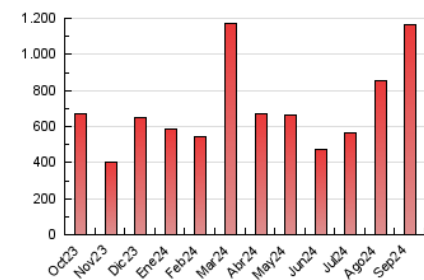

2. Secciones (Nacional)

	PAGINAS	%
HOME	23.450	2.02 %
RESTO	1.138.008	97.98 %

3. Por día del mes (Nacional)

Día	N. únicos	Visitas	Páginas	Día	N. únicos	Visitas	Páginas	Día	N. únicos	Visitas	Páginas
1	4.273	4.786	5.571	11	20.762	22.236	25.760	21	5.255	5.622	6.397
2	5.415	5.856	7.170	12	13.502	14.614	17.150	22	20.431	22.333	24.409
3	8.707	9.200	10.705	13	6.260	6.856	8.344	23	143.661	147.881	158.163
4	23.272	24.315	27.118	14	33.252	33.604	35.795	24	258.223	255.420	282.829
5	12.830	14.078	15.413	15	14.648	15.698	16.783	25	97.916	102.078	108.435
6	8.056	8.512	9.782	16	12.708	13.419	15.367	26	195.896	201.519	214.008
7	4.050	4.213	5.014	17	6.027	6.415	7.664	27	21.234	22.134	24.693
8	20.831	21.907	24.034	18	5.515	5.939	7.204	28	9.519	10.153	11.863
9	34.645	38.394	42.164	19	5.481	5.958	7.122	29	7.111	7.732	9.069
10	7.257	8.188	9.198	20	9.480	10.289	11.800	30	9.817	10.779	12.434

4. Gráficas (Nacional)

4.1 Por día de la semana (promedio)

N. únicos / Visitas (x 100)

Páginas (x 100)

4.2 Por franja horaria (promedio)

Visitas_ (x 1000)

Páginas (x 1000)

4.3 Por meses

N. únicos / Visitas (x 1000)

Páginas (x 1000)

5. Observaciones

Este Medio Electrónico de Comunicación ha sido medido por la herramienta Google Analytics de Google (GA4).

6. Definiciones básicas (Para más información ver Normas Técnicas para el Control de los Medios Electrónicos de Comunicación)

Visita:

Una secuencia ininterrumpida de páginas servidas a un usuario válido. Si dicho usuario no realiza peticiones de páginas en un periodo de tiempo (30 min) la siguiente petición constituirá el inicio de una nueva visita.