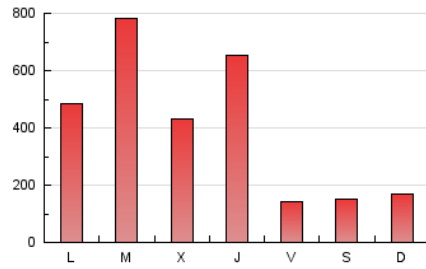

1. Cifras totales y promedios (Nacional e Internacional)

MES - AÑO	NAVEGADORES UNICOS	VISITAS	PAGINAS
Septiembre - 2024	846.651	1.077.826	1.188.630
PROMEDIO DIARIO	34.768	35.928	39.621
PROMEDIO LUNES-VIERNES	43.804	45.138	49.726
PROMEDIO SABADO-DOMINGO	13.682	14.437	16.042
PAGINAS / VISITAS	1,10		
DURACION MEDIA VISITAS	0:01:02		
TIEMPO INTERACCIÓN MEDIO	0:00:40		

2. Secciones (Nacional e Internacional)

	PAGINAS	%
HOME	24.275	2.04 %
RESTO	1.164.355	97.96 %

3. Por día del mes (Nacional e Internacional)

Día	N. únicos	Visitas	Páginas	Día	N. únicos	Visitas	Páginas	Día	N. únicos	Visitas	Páginas
1	4.570	5.095	6.021	11	21.242	22.690	26.427	21	5.477	5.871	6.803
2	5.785	6.257	7.710	12	13.885	15.031	17.707	22	21.022	23.039	25.251
3	9.014	9.528	11.202	13	6.671	7.261	8.930	23	145.503	149.317	160.540
4	23.688	24.809	27.710	14	33.775	34.080	36.432	24	259.044	256.701	284.138
5	13.297	14.411	19.319	15	15.072	16.099	17.349	25	99.714	103.896	110.421
6	8.403	8.868	10.302	16	13.121	13.787	16.039	26	197.410	203.246	215.877
7	4.336	4.508	5.434	17	6.373	6.720	8.198	27	21.668	22.637	25.347
8	21.770	22.868	25.299	18	5.794	6.191	7.678	28	9.746	10.384	12.296
9	35.959	39.982	43.983	19	5.753	6.192	7.607	29	7.373	7.991	9.495
10	7.723	8.756	9.931	20	9.739	10.588	12.301	30	10.107	11.023	12.883

4. Gráficas (Nacional e Internacional)

4.1 Por día de la semana (promedio)

N. únicos / Visitas (x 100)

Páginas (x 100)

4.2 Por franja horaria (promedio)

Visitas_ (x 1000)

Páginas (x 1000)

4.3 Por meses