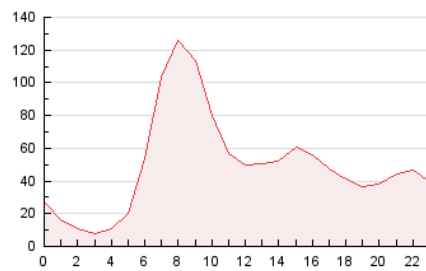

2. Secciones (Nacional e Internacional)

	PAGINAS	%
HOME	24.275	2.04 %
RESTO	1.164.355	97.96 %

3. Por día del mes (Nacional e Internacional)

Día	N. únicos	Visitas	Páginas	Día	N. únicos	Visitas	Páginas	Día	N. únicos	Visitas	Páginas
1	4.570	5.095	6.021	11	21.242	22.690	26.427	21	5.477	5.871	6.803
2	5.785	6.257	7.710	12	13.885	15.031	17.707	22	21.022	23.039	25.251
3	9.014	9.528	11.202	13	6.671	7.261	8.930	23	145.503	149.317	160.540
4	23.688	24.809	27.710	14	33.775	34.080	36.432	24	259.044	256.701	284.138
5	13.297	14.411	19.319	15	15.072	16.099	17.349	25	99.714	103.896	110.421
6	8.403	8.868	10.302	16	13.121	13.787	16.039	26	197.410	203.246	215.877
7	4.336	4.508	5.434	17	6.373	6.720	8.198	27	21.668	22.637	25.347
8	21.770	22.868	25.299	18	5.794	6.191	7.678	28	9.746	10.384	12.296
9	35.959	39.982	43.983	19	5.753	6.192	7.607	29	7.373	7.991	9.495
10	7.723	8.756	9.931	20	9.739	10.588	12.301	30	10.107	11.023	12.883

4. Gráficas (Nacional e Internacional)

4.1 Por día de la semana (promedio)

N. únicos / Visitas (x 100)

Páginas (x 100)

4.2 Por franja horaria (promedio)

Visitas_ (x 1000)

Páginas (x 1000)

4.3 Por meses