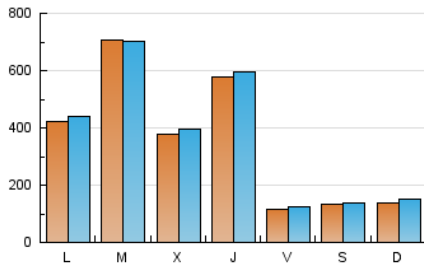

1. Cifras totales y promedios (Nacional e Internacional)

MES - AÑO	NAVEGADORES UNICOS	VISITAS	PAGINAS
Septiembre - 2024	846.651	1.077.826	1.188.630
PROMEDIO DIARIO	34.768	35.928	39.621
PROMEDIO LUNES-VIERNES	43.804	45.138	49.726
PROMEDIO SABADO-DOMINGO	13.682	14.437	16.042
PAGINAS / VISITAS	1,10		
DURACION MEDIA VISITAS	0:01:02		
TIEMPO INTERACCIÓN MEDIO	0:00:40		

2. Secciones (Nacional e Internacional)

	PAGINAS	%
HOME	24.275	2.04 %
RESTO	1.164.355	97.96 %

3. Por día del mes (Nacional e Internacional)

Día	N. únicos	Visitas	Páginas	Día	N. únicos	Visitas	Páginas	Día	N. únicos	Visitas	Páginas
1	4.570	5.095	6.021	11	21.242	22.690	26.427	21	5.477	5.871	6.803
2	5.785	6.257	7.710	12	13.885	15.031	17.707	22	21.022	23.039	25.251
3	9.014	9.528	11.202	13	6.671	7.261	8.930	23	145.503	149.317	160.540
4	23.688	24.809	27.710	14	33.775	34.080	36.432	24	259.044	256.701	284.138
5	13.297	14.411	19.319	15	15.072	16.099	17.349	25	99.714	103.896	110.421
6	8.403	8.868	10.302	16	13.121	13.787	16.039	26	197.410	203.246	215.877
7	4.336	4.508	5.434	17	6.373	6.720	8.198	27	21.668	22.637	25.347
8	21.770	22.868	25.299	18	5.794	6.191	7.678	28	9.746	10.384	12.296
9	35.959	39.982	43.983	19	5.753	6.192	7.607	29	7.373	7.991	9.495
10	7.723	8.756	9.931	20	9.739	10.588	12.301	30	10.107	11.023	12.883

4. Gráficas (Nacional e Internacional)

4.1 Por día de la semana (promedio)

N. únicos / Visitas (x 100)

Páginas (x 100)

4.2 Por franja horaria (promedio)

Visitas_ (x 1000)

Páginas (x 1000)

4.3 Por meses