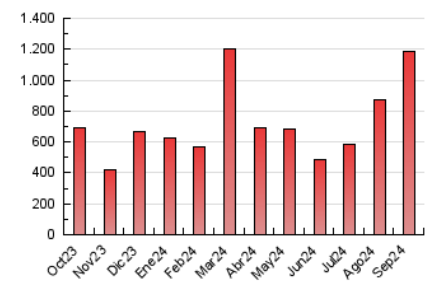

Páginas (x 1000)