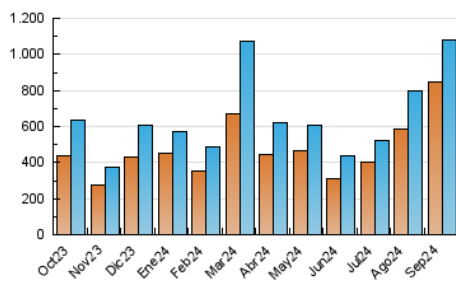

4.3 Por meses

N. únicos / Visitas (x 1000)