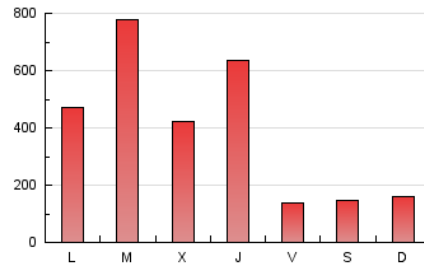

1. Cifras totales y promedios (Nacional)

MES - AÑO	NAVEGADORES UNICOS	VISITAS	PAGINAS
Septiembre - 2024	831.617	1.060.128	1.161.458
PROMEDIO DIARIO	34.201	35.338	38.715
PROMEDIO LUNES-VIERNES	43.174	44.480	48.692
PROMEDIO SABADO-DOMINGO	13.263	14.005	15.437
PAGINAS / VISITAS	1,10		
DURACION MEDIA VISITAS	0:01:01		
TIEMPO INTERACCIÓN MEDIO	0:00:39		

2. Secciones (Nacional)

	PAGINAS	%
HOME	23.450	2.02 %
RESTO	1.138.008	97.98 %

3. Por día del mes (Nacional)

Día	N. únicos	Visitas	Páginas	Día	N. únicos	Visitas	Páginas	Día	N. únicos	Visitas	Páginas
1	4.273	4.786	5.571	11	20.762	22.236	25.760	21	5.255	5.622	6.397
2	5.415	5.856	7.170	12	13.502	14.614	17.150	22	20.431	22.333	24.409
3	8.707	9.200	10.705	13	6.260	6.856	8.344	23	143.661	147.881	158.163
4	23.272	24.315	27.118	14	33.252	33.604	35.795	24	258.223	255.420	282.829
5	12.830	14.078	15.413	15	14.648	15.698	16.783	25	97.916	102.078	108.435
6	8.056	8.512	9.782	16	12.708	13.419	15.367	26	195.896	201.519	214.008
7	4.050	4.213	5.014	17	6.027	6.415	7.664	27	21.234	22.134	24.693
8	20.831	21.907	24.034	18	5.515	5.939	7.204	28	9.519	10.153	11.863
9	34.645	38.394	42.164	19	5.481	5.958	7.122	29	7.111	7.732	9.069
10	7.257	8.188	9.198	20	9.480	10.289	11.800	30	9.817	10.779	12.434

4. Gráficas (Nacional)

4.1 Por día de la semana (promedio)

N. únicos / Visitas (x 100)

Páginas (x 100)

4.2 Por franja horaria (promedio)

Visitas_ (x 1000)

Páginas (x 1000)

4.3 Por meses