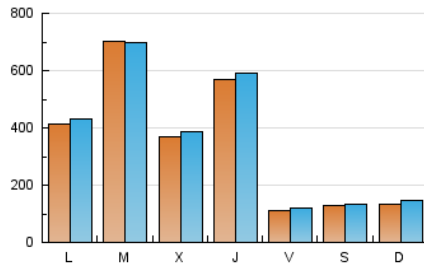

1. Cifras totales y promedios (Nacional)

MES - AÑO	NAVEGADORES UNICOS	VISITAS	PAGINAS
Septiembre - 2024	831.617	1.060.128	1.161.458
PROMEDIO DIARIO	34.201	35.338	38.715
PROMEDIO LUNES-VIERNES	43.174	44.480	48.692
PROMEDIO SABADO-DOMINGO	13.263	14.005	15.437
PAGINAS / VISITAS	1,10		
DURACION MEDIA VISITAS	0:01:01		
TIEMPO INTERACCIÓN MEDIO	0:00:39		

2. Secciones (Nacional)

	PAGINAS	%
HOME	23.450	2.02 %
RESTO	1.138.008	97.98 %

3. Por día del mes (Nacional)

Día	N. únicos	Visitas	Páginas	Día	N. únicos	Visitas	Páginas	Día	N. únicos	Visitas	Páginas
1	4.273	4.786	5.571	11	20.762	22.236	25.760	21	5.255	5.622	6.397
2	5.415	5.856	7.170	12	13.502	14.614	17.150	22	20.431	22.333	24.409
3	8.707	9.200	10.705	13	6.260	6.856	8.344	23	143.661	147.881	158.163
4	23.272	24.315	27.118	14	33.252	33.604	35.795	24	258.223	255.420	282.829
5	12.830	14.078	15.413	15	14.648	15.698	16.783	25	97.916	102.078	108.435
6	8.056	8.512	9.782	16	12.708	13.419	15.367	26	195.896	201.519	214.008
7	4.050	4.213	5.014	17	6.027	6.415	7.664	27	21.234	22.134	24.693
8	20.831	21.907	24.034	18	5.515	5.939	7.204	28	9.519	10.153	11.863
9	34.645	38.394	42.164	19	5.481	5.958	7.122	29	7.111	7.732	9.069
10	7.257	8.188	9.198	20	9.480	10.289	11.800	30	9.817	10.779	12.434

4. Gráficas (Nacional)

4.1 Por día de la semana (promedio)

N. únicos / Visitas (x 100)

Páginas (x 100)

4.2 Por franja horaria (promedio)

Visitas_ (x 1000)

Páginas (x 1000)

4.3 Por meses