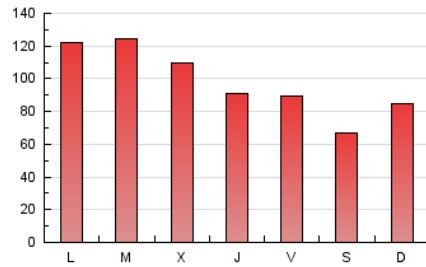

1. Cifras totales y promedios (Nacional e Internacional)

MES - AÑO	NAVEGADORES UNICOS	VISITAS	PAGINAS
Abril - 2026	166.897	243.248	295.445
PROMEDIO DIARIO	7.556	8.122	9.848
PROMEDIO LUNES-VIERNES	8.174	8.783	10.663
PROMEDIO SABADO-DOMINGO	5.858	6.304	7.608
PAGINAS / VISITAS	1,21		
DURACION MEDIA VISITAS	0:01:20		
TIEMPO INTERACCIÓN MEDIO	0:00:49		

2. Secciones (Nacional e Internacional)

	PAGINAS	%
HOME	26.903	9.11 %
RESTO	268.542	90.89 %

3. Por día del mes (Nacional e Internacional)

Día	N. únicos	Visitas	Páginas	Día	N. únicos	Visitas	Páginas	Día	N. únicos	Visitas	Páginas
1	7.176	7.860	9.583	11	3.933	4.231	5.491	21	11.275	11.924	14.172
2	7.576	8.256	10.493	12	4.795	5.334	6.400	22	9.886	10.611	12.405
3	7.127	7.527	9.340	13	13.965	15.288	17.943	23	7.543	8.132	9.777
4	5.162	5.571	6.941	14	11.840	12.312	14.716	24	5.138	5.543	7.044
5	7.164	7.835	9.328	15	12.325	13.047	14.922	25	6.143	6.522	7.751
6	8.153	8.744	10.695	16	6.447	6.971	8.589	26	9.007	9.578	11.154
7	7.116	7.689	9.237	17	6.171	6.567	8.193	27	7.070	7.805	9.585
8	6.653	7.101	9.040	18	5.071	5.377	6.622	28	8.620	9.593	11.595
9	7.338	7.891	9.672	19	5.586	5.986	7.179	29	6.433	6.876	8.825
10	8.838	9.340	11.228	20	8.234	8.770	10.573	30	4.903	5.386	6.952

4. Gráficas (Nacional e Internacional)

4.1 Por día de la semana (promedio)

N. únicos / Visitas (x 100)

Páginas (x 100)

4.2 Por franja horaria (promedio)

Visitas_ (x 1000)

Páginas (x 1000)

4.3 Por meses