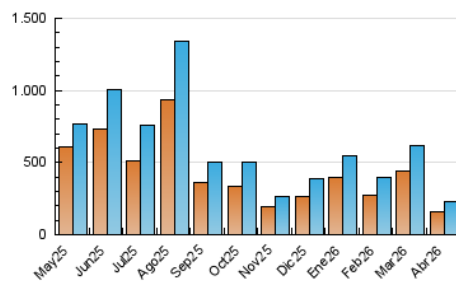

1. Cifras totales y promedios (Nacional)

MES - AÑO	NAVEGADORES UNICOS	VISITAS	PAGINAS
Abril - 2026	159.230	233.729	279.572
PROMEDIO DIARIO	7.286	7.836	9.319
PROMEDIO LUNES-VIERNES	7.878	8.475	10.105
PROMEDIO SABADO-DOMINGO	5.657	6.080	7.158
PAGINAS / VISITAS	1,19		
DURACION MEDIA VISITAS	0:01:21		
TIEMPO INTERACCIÓN MEDIO	0:00:50		

2. Secciones (Nacional)

	PAGINAS	%
HOME	26.044	9.32 %
RESTO	253.528	90.68 %

3. Por día del mes (Nacional)

Día	N. únicos	Visitas	Páginas	Día	N. únicos	Visitas	Páginas	Día	N. únicos	Visitas	Páginas
1	6.818	7.500	8.936	11	3.768	4.083	5.098	21	11.008	11.688	13.634
2	7.282	7.935	9.872	12	4.590	5.124	5.968	22	9.627	10.364	11.854
3	6.842	7.186	8.794	13	13.533	14.769	17.220	23	7.268	7.821	9.202
4	4.930	5.342	6.441	14	11.395	11.876	14.089	24	4.912	5.334	6.504
5	6.913	7.529	8.805	15	11.862	12.504	14.171	25	5.981	6.350	7.332
6	7.871	8.421	10.158	16	6.135	6.625	8.090	26	8.811	9.327	10.668
7	6.884	7.451	8.772	17	5.874	6.302	7.746	27	6.839	7.600	9.132
8	6.350	6.803	8.483	18	4.883	5.165	6.209	28	8.295	9.312	11.008
9	7.071	7.626	9.093	19	5.381	5.722	6.739	29	6.174	6.614	8.293
10	8.549	9.016	10.699	20	8.043	8.560	10.086	30	4.694	5.144	6.476

4. Gráficas (Nacional)

4.1 Por día de la semana (promedio)

N. únicos / Visitas (x 100)

Páginas (x 100)

4.2 Por franja horaria (promedio)

Visitas_ (x 1000)

Páginas (x 1000)

4.3 Por meses

N. únicos / Visitas (x 1000)

Páginas (x 1000)

5. Observaciones

Este Medio Electrónico de Comunicación ha sido medido por la herramienta Google Analytics de Google (GA4).

6. Definiciones básicas (Para más información ver Normas Técnicas para el Control de los Medios Electrónicos de Comunicación)