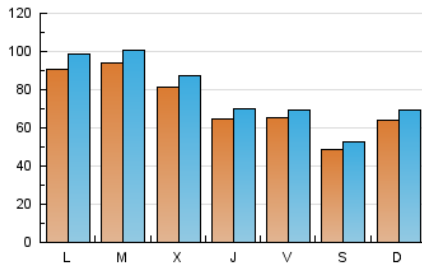

1. Cifras totales y promedios (Nacional)

MES - AÑO	NAVEGADORES UNICOS	VISITAS	PAGINAS
Abril - 2026	159.230	233.729	279.572
PROMEDIO DIARIO	7.286	7.836	9.319
PROMEDIO LUNES-VIERNES	7.878	8.475	10.105
PROMEDIO SABADO-DOMINGO	5.657	6.080	7.158
PAGINAS / VISITAS	1,19		
DURACION MEDIA VISITAS	0:01:21		
TIEMPO INTERACCIÓN MEDIO	0:00:50		

2. Secciones (Nacional)

	PAGINAS	%
HOME	26.044	9.32 %
RESTO	253.528	90.68 %

3. Por día del mes (Nacional)

Día	N. únicos	Visitas	Páginas	Día	N. únicos	Visitas	Páginas	Día	N. únicos	Visitas	Páginas
1	6.818	7.500	8.936	11	3.768	4.083	5.098	21	11.008	11.688	13.634
2	7.282	7.935	9.872	12	4.590	5.124	5.968	22	9.627	10.364	11.854
3	6.842	7.186	8.794	13	13.533	14.769	17.220	23	7.268	7.821	9.202
4	4.930	5.342	6.441	14	11.395	11.876	14.089	24	4.912	5.334	6.504
5	6.913	7.529	8.805	15	11.862	12.504	14.171	25	5.981	6.350	7.332
6	7.871	8.421	10.158	16	6.135	6.625	8.090	26	8.811	9.327	10.668
7	6.884	7.451	8.772	17	5.874	6.302	7.746	27	6.839	7.600	9.132
8	6.350	6.803	8.483	18	4.883	5.165	6.209	28	8.295	9.312	11.008
9	7.071	7.626	9.093	19	5.381	5.722	6.739	29	6.174	6.614	8.293
10	8.549	9.016	10.699	20	8.043	8.560	10.086	30	4.694	5.144	6.476

4. Gráficas (Nacional)

4.1 Por día de la semana (promedio)

N. únicos / Visitas (x 100)

Páginas (x 100)

4.2 Por franja horaria (promedio)

Visitas_ (x 1000)

Páginas (x 1000)

4.3 Por meses