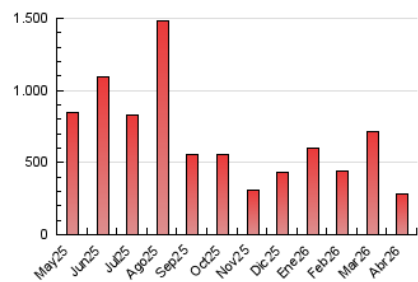

1. Cifras totales y promedios (Nacional)

MES - AÑO	NAVEGADORES UNICOS	VISITAS	PAGINAS
Abril - 2026	159.230	233.729	279.572
PROMEDIO DIARIO	7.286	7.836	9.319
PROMEDIO LUNES-VIERNES	7.878	8.475	10.105
PROMEDIO SABADO-DOMINGO	5.657	6.080	7.158
PAGINAS / VISITAS	1,19		
DURACION MEDIA VISITAS	0:01:21		
TIEMPO INTERACCIÓN MEDIO	0:00:50		

2. Secciones (Nacional)

	PAGINAS	%
HOME	26.044	9.32 %
RESTO	253.528	90.68 %

3. Por día del mes (Nacional)

Día	N. únicos	Visitas	Páginas	Día	N. únicos	Visitas	Páginas	Día	N. únicos	Visitas	Páginas
1	6.818	7.500	8.936	11	3.768	4.083	5.098	21	11.008	11.688	13.634
2	7.282	7.935	9.872	12	4.590	5.124	5.968	22	9.627	10.364	11.854
3	6.842	7.186	8.794	13	13.533	14.769	17.220	23	7.268	7.821	9.202
4	4.930	5.342	6.441	14	11.395	11.876	14.089	24	4.912	5.334	6.504
5	6.913	7.529	8.805	15	11.862	12.504	14.171	25	5.981	6.350	7.332
6	7.871	8.421	10.158	16	6.135	6.625	8.090	26	8.811	9.327	10.668
7	6.884	7.451	8.772	17	5.874	6.302	7.746	27	6.839	7.600	9.132
8	6.350	6.803	8.483	18	4.883	5.165	6.209	28	8.295	9.312	11.008
9	7.071	7.626	9.093	19	5.381	5.722	6.739	29	6.174	6.614	8.293
10	8.549	9.016	10.699	20	8.043	8.560	10.086	30	4.694	5.144	6.476

4. Gráficas (Nacional)

4.1 Por día de la semana (promedio)

N. únicos / Visitas (x 100)

Páginas (x 100)

4.2 Por franja horaria (promedio)

Visitas_ (x 1000)

Páginas (x 1000)

4.3 Por meses

N. únicos / Visitas (x 1000)

Páginas (x 1000)

5. Observaciones

Este Medio Electrónico de Comunicación ha sido medido por la herramienta Google Analytics de Google (GA4).

6. Definiciones básicas (Para más información ver Normas Técnicas para el Control de los Medios Electrónicos de Comunicación)