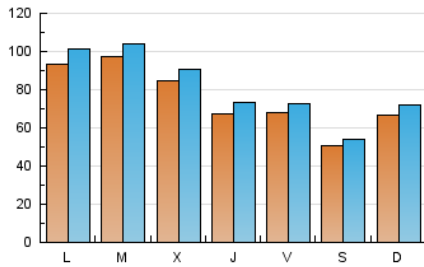

1. Cifras totales y promedios (Nacional e Internacional)

MES - AÑO	NAVEGADORES UNICOS	VISITAS	PAGINAS
Abril - 2026	166.897	243.248	295.445
PROMEDIO DIARIO	7.556	8.122	9.848
PROMEDIO LUNES-VIERNES	8.174	8.783	10.663
PROMEDIO SABADO-DOMINGO	5.858	6.304	7.608
PAGINAS / VISITAS	1,21		
DURACION MEDIA VISITAS	0:01:20		
TIEMPO INTERACCIÓN MEDIO	0:00:49		

2. Secciones (Nacional e Internacional)

	PAGINAS	%
HOME	26.903	9.11 %
RESTO	268.542	90.89 %

3. Por día del mes (Nacional e Internacional)

Día	N. únicos	Visitas	Páginas	Día	N. únicos	Visitas	Páginas	Día	N. únicos	Visitas	Páginas
1	7.176	7.860	9.583	11	3.933	4.231	5.491	21	11.275	11.924	14.172
2	7.576	8.256	10.493	12	4.795	5.334	6.400	22	9.886	10.611	12.405
3	7.127	7.527	9.340	13	13.965	15.288	17.943	23	7.543	8.132	9.777
4	5.162	5.571	6.941	14	11.840	12.312	14.716	24	5.138	5.543	7.044
5	7.164	7.835	9.328	15	12.325	13.047	14.922	25	6.143	6.522	7.751
6	8.153	8.744	10.695	16	6.447	6.971	8.589	26	9.007	9.578	11.154
7	7.116	7.689	9.237	17	6.171	6.567	8.193	27	7.070	7.805	9.585
8	6.653	7.101	9.040	18	5.071	5.377	6.622	28	8.620	9.593	11.595
9	7.338	7.891	9.672	19	5.586	5.986	7.179	29	6.433	6.876	8.825
10	8.838	9.340	11.228	20	8.234	8.770	10.573	30	4.903	5.386	6.952

4. Gráficas (Nacional e Internacional)

4.1 Por día de la semana (promedio)

N. únicos / Visitas (x 100)

Páginas (x 100)

4.2 Por franja horaria (promedio)

Visitas_ (x 1000)

Páginas (x 1000)

4.3 Por meses