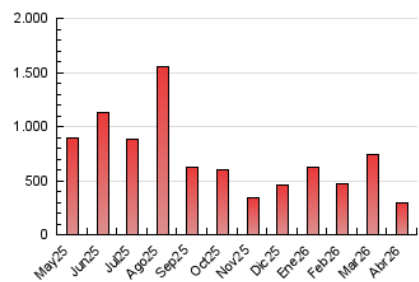

Páginas (x 1000)