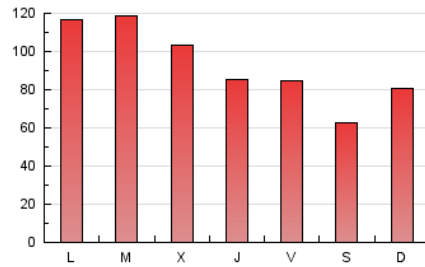

1. Cifras totales y promedios (Nacional)

MES - AÑO	NAVEGADORES UNICOS	VISITAS	PAGINAS
Abril - 2026	159.230	233.729	279.572
PROMEDIO DIARIO	7.286	7.836	9.319
PROMEDIO LUNES-VIERNES	7.878	8.475	10.105
PROMEDIO SABADO-DOMINGO	5.657	6.080	7.158
PAGINAS / VISITAS	1,19		
DURACION MEDIA VISITAS	0:01:21		
TIEMPO INTERACCIÓN MEDIO	0:00:50		

2. Secciones (Nacional)

	PAGINAS	%
HOME	26.044	9.32 %
RESTO	253.528	90.68 %

3. Por día del mes (Nacional)

Día	N. únicos	Visitas	Páginas	Día	N. únicos	Visitas	Páginas	Día	N. únicos	Visitas	Páginas
1	6.818	7.500	8.936	11	3.768	4.083	5.098	21	11.008	11.688	13.634
2	7.282	7.935	9.872	12	4.590	5.124	5.968	22	9.627	10.364	11.854
3	6.842	7.186	8.794	13	13.533	14.769	17.220	23	7.268	7.821	9.202
4	4.930	5.342	6.441	14	11.395	11.876	14.089	24	4.912	5.334	6.504
5	6.913	7.529	8.805	15	11.862	12.504	14.171	25	5.981	6.350	7.332
6	7.871	8.421	10.158	16	6.135	6.625	8.090	26	8.811	9.327	10.668
7	6.884	7.451	8.772	17	5.874	6.302	7.746	27	6.839	7.600	9.132
8	6.350	6.803	8.483	18	4.883	5.165	6.209	28	8.295	9.312	11.008
9	7.071	7.626	9.093	19	5.381	5.722	6.739	29	6.174	6.614	8.293
10	8.549	9.016	10.699	20	8.043	8.560	10.086	30	4.694	5.144	6.476

4. Gráficas (Nacional)

4.1 Por día de la semana (promedio)

N. únicos / Visitas (x 100)

Páginas (x 100)

4.2 Por franja horaria (promedio)

Visitas_ (x 1000)

Páginas (x 1000)

4.3 Por meses