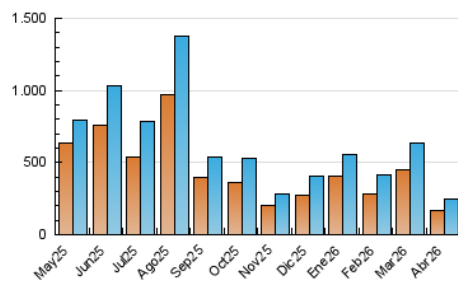

4.3 Por meses

N. únicos / Visitas (x 1000)