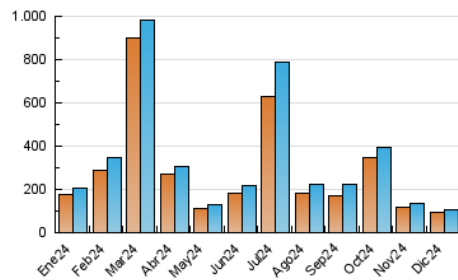

##### 4.1 Por día de la semana (promedio)

N. únicos / Visitas (x 100)

Páginas (x 100)

##### 4.2 Por franja horaria (promedio)

Visitas\_ (x 1000)

Páginas (x 1000)

##### 4.3 Por meses

N. únicos / Visitas (x 1000)

Páginas (x 1000)