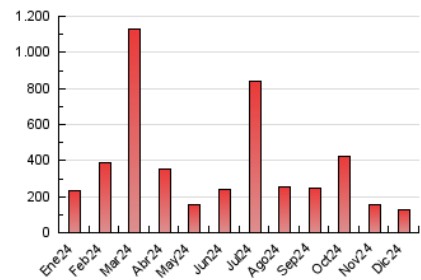

### 3. Por día del mes (Nacional e Internacional)

Día	N. únicos	Visitas	Páginas	Día	N. únicos	Visitas	Páginas	Día	N. únicos	Visitas	Páginas
<b>1</b>	1.032	1.104	1.238	<b>11</b>	19.375	19.853	21.094	<b>21</b>	882	931	1.032
<b>2</b>	1.282	1.387	1.608	<b>12</b>	8.436	8.397	9.388	<b>22</b>	1.498	1.605	1.759
<b>3</b>	1.147	1.233	1.382	<b>13</b>	1.656	1.771	1.975	<b>23</b>	2.959	3.141	3.462
<b>4</b>	2.185	2.366	2.679	<b>14</b>	1.366	1.462	1.593	<b>24</b>	4.678	4.988	5.223
<b>5</b>	1.846	1.978	2.192	<b>15</b>	3.070	3.269	3.504	<b>25</b>	2.723	2.817	3.036
<b>6</b>	5.005	5.191	5.584	<b>16</b>	1.957	2.091	2.323	<b>26</b>	3.493	3.613	3.932
<b>7</b>	3.359	3.461	3.744	<b>17</b>	1.799	1.921	2.162	<b>27</b>	1.267	1.361	1.615
<b>8</b>	11.970	12.531	13.375	<b>18</b>	4.120	4.297	4.674	<b>28</b>	2.052	2.235	2.451
<b>9</b>	6.530	7.166	7.346	<b>19</b>	1.960	2.065	2.304	<b>29</b>	1.258	1.349	1.475
<b>10</b>	2.212	2.354	2.656	<b>20</b>	1.323	1.420	1.598	<b>30</b>	4.787	5.019	5.496
								<b>31</b>	4.193	4.295	4.741

#### 4.1 Por día de la semana (promedio)

N. únicos / Visitas (x 100)

Páginas (x 100)

#### 4.2 Por franja horaria (promedio)

Visitas\_ (x 1000)

Páginas (x 1000)

#### 4.3 Por meses

N. únicos / Visitas (x 1000)

Páginas (x 1000)