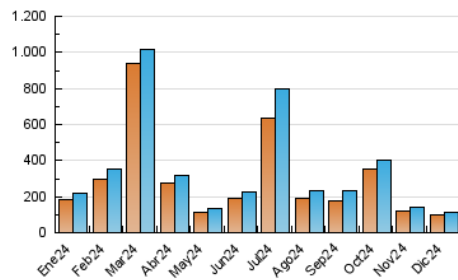

### 3. Por día del mes (Nacional e Internacional)

Día	N. únicos	Visitas	Páginas	Día	N. únicos	Visitas	Páginas	Día	N. únicos	Visitas	Páginas
<b>1</b>	1.032	1.104	1.238	<b>11</b>	19.375	19.853	21.094	<b>21</b>	882	931	1.032
<b>2</b>	1.282	1.387	1.608	<b>12</b>	8.436	8.397	9.388	<b>22</b>	1.498	1.605	1.759
<b>3</b>	1.147	1.233	1.382	<b>13</b>	1.656	1.771	1.975	<b>23</b>	2.959	3.141	3.462
<b>4</b>	2.185	2.366	2.679	<b>14</b>	1.366	1.462	1.593	<b>24</b>	4.678	4.988	5.223
<b>5</b>	1.846	1.978	2.192	<b>15</b>	3.070	3.269	3.504	<b>25</b>	2.723	2.817	3.036
<b>6</b>	5.005	5.191	5.584	<b>16</b>	1.957	2.091	2.323	<b>26</b>	3.493	3.613	3.932
<b>7</b>	3.359	3.461	3.744	<b>17</b>	1.799	1.921	2.162	<b>27</b>	1.267	1.361	1.615
<b>8</b>	11.970	12.531	13.375	<b>18</b>	4.120	4.297	4.674	<b>28</b>	2.052	2.235	2.451
<b>9</b>	6.530	7.166	7.346	<b>19</b>	1.960	2.065	2.304	<b>29</b>	1.258	1.349	1.475
<b>10</b>	2.212	2.354	2.656	<b>20</b>	1.323	1.420	1.598	<b>30</b>	4.787	5.019	5.496
								<b>31</b>	4.193	4.295	4.741

#### 4.1 Por día de la semana (promedio)

N. únicos / Visitas (x 100)

Páginas (x 100)

#### 4.2 Por franja horaria (promedio)

Visitas\_ (x 1000)

Páginas (x 1000)

#### 4.3 Por meses

N. únicos / Visitas (x 1000)

Páginas (x 1000)