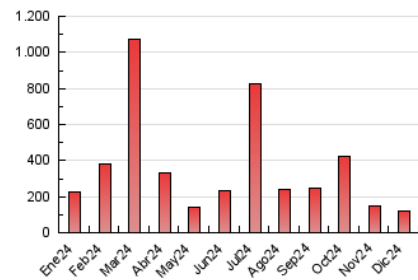

#### 3. Por día del mes (Nacional)

Día	N. únicos	Visitas	Páginas	Día	N. únicos	Visitas	Páginas	Día	N. únicos	Visitas	Páginas
1	950	1.018	1.145	11	18.752	19.210	20.329	21	846	896	990
2	1.199	1.294	1.500	12	7.911	7.942	8.764	22	1.418	1.521	1.670
3	1.069	1.155	1.297	13	1.534	1.643	1.831	23	2.835	3.013	3.328
4	2.044	2.213	2.517	14	1.234	1.326	1.438	24	4.528	4.817	5.050
5	1.727	1.856	2.044	15	2.899	3.004	3.309	25	2.640	2.732	2.949
6	4.864	5.015	5.418	16	1.842	1.962	2.185	26	3.377	3.493	3.799
7	3.229	3.331	3.583	17	1.693	1.805	2.035	27	1.144	1.230	1.472
8	11.377	11.886	12.661	18	4.050	4.232	4.598	28	1.914	2.084	2.290
9	6.199	6.798	7.002	19	1.883	1.986	2.226	29	1.136	1.213	1.331
10	2.097	2.225	2.523	20	1.243	1.336	1.500	30	4.575	4.783	5.250
								31	4.064	4.159	4.599

##### 4.1 Por día de la semana (promedio)

N. únicos / Visitas (x 100)

Páginas (x 100)

##### 4.2 Por franja horaria (promedio)

Visitas\_ (x 1000)

Páginas (x 1000)

##### 4.3 Por meses

N. únicos / Visitas (x 1000)

Páginas (x 1000)