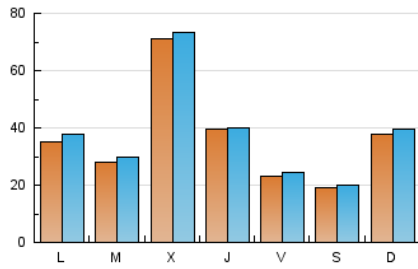

4. Gráficas (Nacional e Internacional)

4.1 Por día de la semana (promedio)

N. únicos / Visitas (x 100)