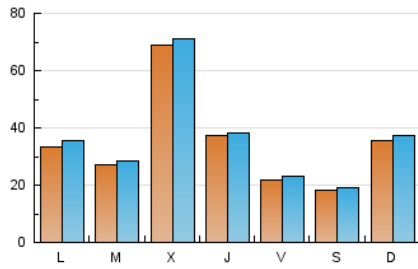

4. Gráficas (Nacional)

4.1 Por día de la semana (promedio)

N. únicos / Visitas (x 100)