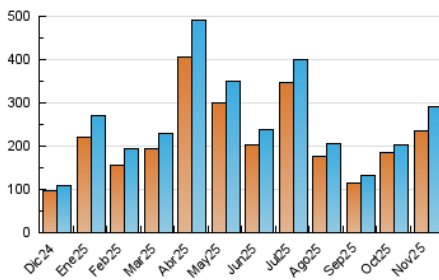

2. Secciones (Nacional)

	PAGINAS	%
HOME	3.809	1.26 %
RESTO	297.770	98.74 %

3. Por día del mes (Nacional)

Día	N. únicos	Visitas	Páginas	Día	N. únicos	Visitas	Páginas	Día	N. únicos	Visitas	Páginas
1	22.519	23.058	24.024	11	2.996	3.176	3.594	21	9.964	10.626	11.573
2	15.262	15.439	16.524	12	14.180	14.833	15.476	22	14.109	14.652	15.671
3	2.756	2.938	3.149	13	9.567	10.222	11.036	23	7.741	8.259	8.763
4	2.099	2.222	2.490	14	5.510	5.821	6.493	24	3.578	3.905	4.190
5	2.343	2.510	2.793	15	25.103	26.444	28.079	25	3.041	3.326	3.703
6	5.170	5.466	5.908	16	28.258	30.090	32.015	26	3.983	4.250	4.634
7	8.936	9.512	10.023	17	12.803	13.878	15.037	27	6.663	6.994	7.582
8	1.831	1.964	2.090	18	7.365	8.086	8.630	28	16.238	17.119	18.363
9	1.007	1.086	1.218	19	8.463	8.802	9.350	29	8.459	8.655	9.477
10	4.622	4.882	5.213	20	6.432	6.914	7.265	30	6.440	6.675	7.216

4. Gráficas (Nacional)

4.1 Por día de la semana (promedio)

N. únicos / Visitas (x 100)

Páginas (x 100)

4.2 Por franja horaria (promedio)

Visitas_ (x 1000)

Páginas (x 1000)

4.3 Por meses

N. únicos / Visitas (x 1000)

Páginas (x 1000)

5. Observaciones

Este Medio Electrónico de Comunicación ha sido medido por la herramienta Google Analytics de Google (GA4).

6. Definiciones básicas (Para más información ver Normas Técnicas para el Control de los Medios Electrónicos de Comunicación)

Visita:

Una secuencia ininterrumpida de páginas servidas a un usuario válido. Si dicho usuario no realiza peticiones de páginas en un periodo de tiempo (30 min) la siguiente petición constituirá el inicio de una nueva visita.