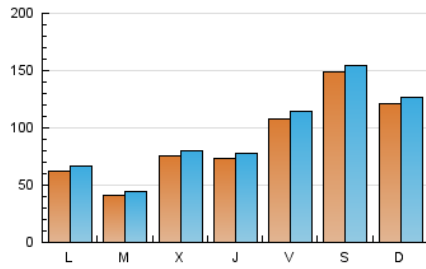

1. Cifras totales y promedios (Nacional e Internacional)

MES - AÑO	NAVEGADORES UNICOS	VISITAS	PAGINAS
Noviembre - 2025	246.323	302.532	313.844
PROMEDIO DIARIO	9.288	9.793	10.461
PROMEDIO LUNES-VIERNES	7.193	7.663	8.220
PROMEDIO SABADO-DOMINGO	13.477	14.053	14.945
PAGINAS / VISITAS	1,07		
DURACION MEDIA VISITAS	0:01:38		
TIEMPO INTERACCIÓN MEDIO	0:01:13		

2. Secciones (Nacional e Internacional)

	PAGINAS	%
HOME	3.937	1.25 %
RESTO	309.907	98.75 %

3. Por día del mes (Nacional e Internacional)

Día	N. únicos	Visitas	Páginas	Día	N. únicos	Visitas	Páginas	Día	N. únicos	Visitas	Páginas
1	22.607	23.154	24.128	11	3.228	3.429	3.841	21	10.324	10.981	11.961
2	15.397	15.575	16.660	12	14.979	15.667	16.322	22	14.477	15.057	16.062
3	2.905	3.142	3.310	13	9.960	10.625	11.453	23	7.942	8.436	8.982
4	2.271	2.410	2.688	14	5.736	6.058	6.747	24	3.755	4.097	4.381
5	2.517	2.702	2.985	15	26.313	28.023	29.485	25	3.187	3.474	3.866
6	5.618	5.943	6.392	16	29.432	31.019	33.216	26	4.169	4.446	4.840
7	9.786	10.382	10.932	17	13.288	14.391	15.628	27	7.016	7.412	7.975
8	2.018	2.169	2.294	18	7.564	8.319	8.866	28	17.240	18.381	19.486
9	1.115	1.211	1.332	19	8.675	9.028	9.596	29	8.833	9.001	9.857
10	4.974	5.251	5.589	20	6.675	7.124	7.538	30	6.632	6.880	7.432

4. Gráficas (Nacional e Internacional)

4.1 Por día de la semana (promedio)

N. únicos / Visitas (x 100)

Páginas (x 100)

4.2 Por franja horaria (promedio)

Visitas_ (x 1000)

Páginas (x 1000)

4.3 Por meses