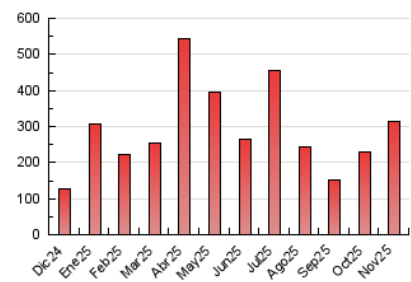

Páginas (x 1000)