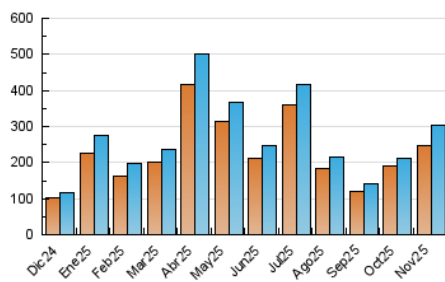

4.3 Por meses

N. únicos / Visitas (x 1000)