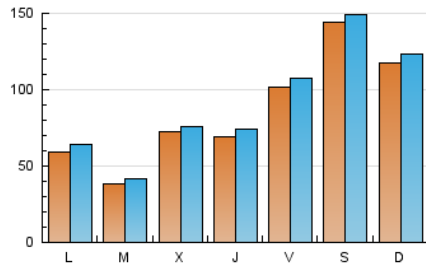

1. Cifras totales y promedios (Nacional)

MES - AÑO	NAVEGADORES UNICOS	VISITAS	PAGINAS
Noviembre - 2025	236.351	291.031	301.579
PROMEDIO DIARIO	8.915	9.393	10.053
PROMEDIO LUNES-VIERNES	6.835	7.274	7.825
PROMEDIO SABADO-DOMINGO	13.073	13.632	14.508
PAGINAS / VISITAS	1,07		
DURACION MEDIA VISITAS	0:01:39		
TIEMPO INTERACCIÓN MEDIO	0:01:14		

2. Secciones (Nacional)

	PAGINAS	%
HOME	3.809	1.26 %
RESTO	297.770	98.74 %

3. Por día del mes (Nacional)

Día	N. únicos	Visitas	Páginas	Día	N. únicos	Visitas	Páginas	Día	N. únicos	Visitas	Páginas
1	22.519	23.058	24.024	11	2.996	3.176	3.594	21	9.964	10.626	11.573
2	15.262	15.439	16.524	12	14.180	14.833	15.476	22	14.109	14.652	15.671
3	2.756	2.938	3.149	13	9.567	10.222	11.036	23	7.741	8.259	8.763
4	2.099	2.222	2.490	14	5.510	5.821	6.493	24	3.578	3.905	4.190
5	2.343	2.510	2.793	15	25.103	26.444	28.079	25	3.041	3.326	3.703
6	5.170	5.466	5.908	16	28.258	30.090	32.015	26	3.983	4.250	4.634
7	8.936	9.512	10.023	17	12.803	13.878	15.037	27	6.663	6.994	7.582
8	1.831	1.964	2.090	18	7.365	8.086	8.630	28	16.238	17.119	18.363
9	1.007	1.086	1.218	19	8.463	8.802	9.350	29	8.459	8.655	9.477
10	4.622	4.882	5.213	20	6.432	6.914	7.265	30	6.440	6.675	7.216

4. Gráficas (Nacional)

4.1 Por día de la semana (promedio)

N. únicos / Visitas (x 100)

Páginas (x 100)

4.2 Por franja horaria (promedio)

Visitas_ (x 1000)

Páginas (x 1000)

4.3 Por meses