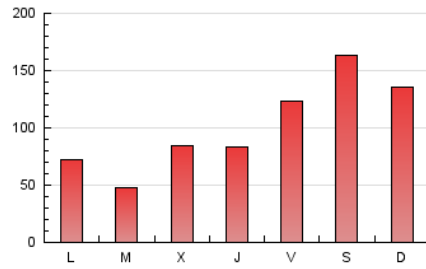

1. Cifras totales y promedios (Nacional e Internacional)

MES - AÑO	NAVEGADORES UNICOS	VISITAS	PAGINAS
Noviembre - 2025	246.323	302.532	313.844
PROMEDIO DIARIO	9.288	9.793	10.461
PROMEDIO LUNES-VIERNES	7.193	7.663	8.220
PROMEDIO SABADO-DOMINGO	13.477	14.053	14.945
PAGINAS / VISITAS	1,07		
DURACION MEDIA VISITAS	0:01:38		
TIEMPO INTERACCIÓN MEDIO	0:01:13		

2. Secciones (Nacional e Internacional)

	PAGINAS	%
HOME	3.937	1.25 %
RESTO	309.907	98.75 %

3. Por día del mes (Nacional e Internacional)

Día	N. únicos	Visitas	Páginas	Día	N. únicos	Visitas	Páginas	Día	N. únicos	Visitas	Páginas
1	22.607	23.154	24.128	11	3.228	3.429	3.841	21	10.324	10.981	11.961
2	15.397	15.575	16.660	12	14.979	15.667	16.322	22	14.477	15.057	16.062
3	2.905	3.142	3.310	13	9.960	10.625	11.453	23	7.942	8.436	8.982
4	2.271	2.410	2.688	14	5.736	6.058	6.747	24	3.755	4.097	4.381
5	2.517	2.702	2.985	15	26.313	28.023	29.485	25	3.187	3.474	3.866
6	5.618	5.943	6.392	16	29.432	31.019	33.216	26	4.169	4.446	4.840
7	9.786	10.382	10.932	17	13.288	14.391	15.628	27	7.016	7.412	7.975
8	2.018	2.169	2.294	18	7.564	8.319	8.866	28	17.240	18.381	19.486
9	1.115	1.211	1.332	19	8.675	9.028	9.596	29	8.833	9.001	9.857
10	4.974	5.251	5.589	20	6.675	7.124	7.538	30	6.632	6.880	7.432

4. Gráficas (Nacional e Internacional)

4.1 Por día de la semana (promedio)

N. únicos / Visitas (x 100)

Páginas (x 100)

4.2 Por franja horaria (promedio)

Visitas_ (x 1000)

Páginas (x 1000)

4.3 Por meses