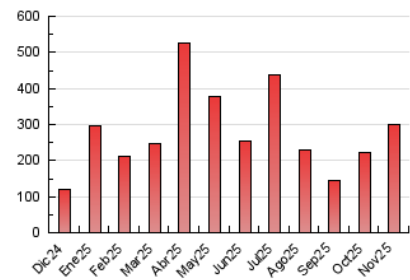

2. Secciones (Nacional)

	PAGINAS	%
HOME	3.809	1.26 %
RESTO	297.770	98.74 %

3. Por día del mes (Nacional)

Día	N. únicos	Visitas	Páginas	Día	N. únicos	Visitas	Páginas	Día	N. únicos	Visitas	Páginas
1	22.519	23.058	24.024	11	2.996	3.176	3.594	21	9.964	10.626	11.573
2	15.262	15.439	16.524	12	14.180	14.833	15.476	22	14.109	14.652	15.671
3	2.756	2.938	3.149	13	9.567	10.222	11.036	23	7.741	8.259	8.763
4	2.099	2.222	2.490	14	5.510	5.821	6.493	24	3.578	3.905	4.190
5	2.343	2.510	2.793	15	25.103	26.444	28.079	25	3.041	3.326	3.703
6	5.170	5.466	5.908	16	28.258	30.090	32.015	26	3.983	4.250	4.634
7	8.936	9.512	10.023	17	12.803	13.878	15.037	27	6.663	6.994	7.582
8	1.831	1.964	2.090	18	7.365	8.086	8.630	28	16.238	17.119	18.363
9	1.007	1.086	1.218	19	8.463	8.802	9.350	29	8.459	8.655	9.477
10	4.622	4.882	5.213	20	6.432	6.914	7.265	30	6.440	6.675	7.216

4. Gráficas (Nacional)

4.1 Por día de la semana (promedio)

N. únicos / Visitas (x 100)

Páginas (x 100)

4.2 Por franja horaria (promedio)

Visitas_ (x 1000)

Páginas (x 1000)

4.3 Por meses

N. únicos / Visitas (x 1000)

Páginas (x 1000)

5. Observaciones

Este Medio Electrónico de Comunicación ha sido medido por la herramienta Google Analytics de Google (GA4).

6. Definiciones básicas (Para más información ver Normas Técnicas para el Control de los Medios Electrónicos de Comunicación)