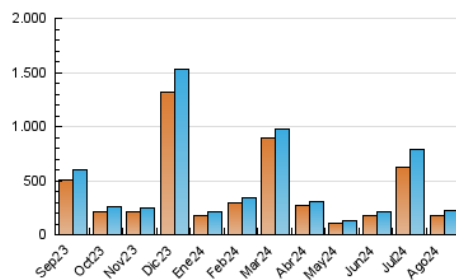

### 4.1 Por día de la semana (promedio)

N. únicos / Visitas (x 100)

Páginas (x 100)

### 4.2 Por franja horaria (promedio)

Visitas\_ (x 1000)

Páginas (x 1000)

### 4.3 Por meses

N. únicos / Visitas (x 1000)

Páginas (x 1000)

## 5. Observaciones

Este Medio Electrónico de Comunicación ha sido medido por la herramienta Google Analytics de Google (GA4).

**Nota:** Debido a un fallo técnico en la herramienta de medición, no relacionado con OJD interactiva, los datos del 27/08/2024 pueden estar incompletos.