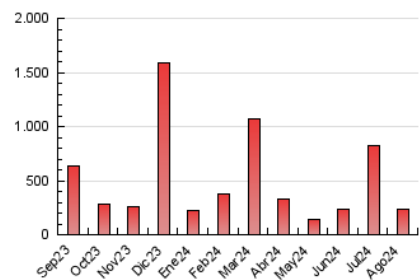

### 4.1 Por día de la semana (promedio)

N. únicos / Visitas (x 100)

Páginas (x 100)

### 4.2 Por franja horaria (promedio)

Visitas\_ (x 1000)

Páginas (x 1000)

### 4.3 Por meses

N. únicos / Visitas (x 1000)

Páginas (x 1000)

## 5. Observaciones

Este Medio Electrónico de Comunicación ha sido medido por la herramienta Google Analytics de Google (GA4).

**Nota:** Debido a un fallo técnico en la herramienta de medición, no relacionado con OJD interactiva, los datos del 27/08/2024 pueden estar incompletos.