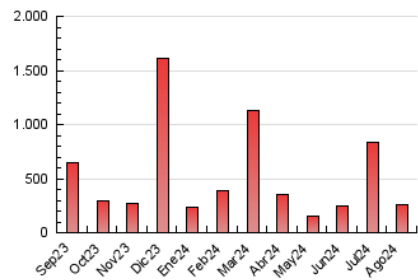

### 3. Por día del mes (Nacional e Internacional)

| Día | N. únicos | Visitas | Páginas | Día | N. únicos | Visitas | Páginas | Día | N. únicos | Visitas | Páginas |
|-----|-----------|---------|---------|-----|-----------|---------|---------|-----|-----------|---------|---------|
| 1   | 10.168    | 10.578  | 11.340  | 11  | 2.483     | 2.588   | 2.856   | 21  | 4.282     | 4.474   | 4.741   |
| 2   | 9.400     | 10.099  | 10.492  | 12  | 1.959     | 2.088   | 2.347   | 22  | 9.572     | 9.652   | 10.313  |
| 3   | 2.560     | 2.706   | 2.854   | 13  | 5.963     | 6.009   | 12.231  | 23  | 10.480    | 10.835  | 11.463  |
| 4   | 1.168     | 1.231   | 1.301   | 14  | 2.270     | 2.400   | 2.668   | 24  | 24.492    | 25.164  | 27.472  |
| 5   | 1.299     | 1.400   | 1.592   | 15  | 2.862     | 3.089   | 3.288   | 25  | 12.631    | 13.113  | 13.889  |
| 6   | 2.763     | 2.896   | 3.335   | 16  | 1.757     | 1.841   | 2.092   | 26  | 5.147     | 5.325   | 5.835   |
| 7   | 4.740     | 4.916   | 5.274   | 17  | 20.832    | 21.898  | 22.778  | 27  | 3.408     | 3.518   | 3.837   |
| 8   | 6.744     | 7.201   | 7.648   | 18  | 6.627     | 6.739   | 7.239   | 28  | 1.047     | 1.118   | 1.238   |
| 9   | 7.194     | 7.786   | 8.119   | 19  | 2.502     | 2.622   | 2.863   | 29  | 869       | 931     | 1.054   |
| 10  | 4.459     | 4.696   | 4.983   | 20  | 8.041     | 8.473   | 8.787   | 30  | 6.427     | 6.813   | 7.288   |
|     |           |         |         |     |           |         |         | 31  | 37.927    | 41.051  | 42.356  |

##### 4.1 Por día de la semana (promedio)

N. únicos / Visitas (x 100)

Páginas (x 100)

##### 4.2 Por franja horaria (promedio)

Visitas\_ (x 1000)

Páginas (x 1000)

##### 4.3 Por meses

N. únicos / Visitas (x 1000)

Páginas (x 1000)