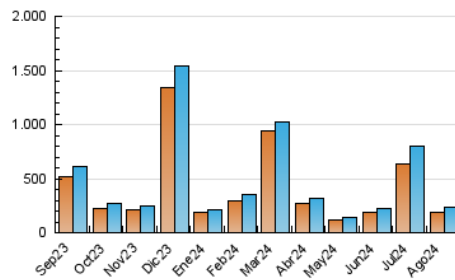

### 3. Por día del mes (Nacional e Internacional)

| Día | N. únicos | Visitas | Páginas | Día | N. únicos | Visitas | Páginas | Día | N. únicos | Visitas | Páginas |
|-----|-----------|---------|---------|-----|-----------|---------|---------|-----|-----------|---------|---------|
| 1   | 10.168    | 10.578  | 11.340  | 11  | 2.483     | 2.588   | 2.856   | 21  | 4.282     | 4.474   | 4.741   |
| 2   | 9.400     | 10.099  | 10.492  | 12  | 1.959     | 2.088   | 2.347   | 22  | 9.572     | 9.652   | 10.313  |
| 3   | 2.560     | 2.706   | 2.854   | 13  | 5.963     | 6.009   | 12.231  | 23  | 10.480    | 10.835  | 11.463  |
| 4   | 1.168     | 1.231   | 1.301   | 14  | 2.270     | 2.400   | 2.668   | 24  | 24.492    | 25.164  | 27.472  |
| 5   | 1.299     | 1.400   | 1.592   | 15  | 2.862     | 3.089   | 3.288   | 25  | 12.631    | 13.113  | 13.889  |
| 6   | 2.763     | 2.896   | 3.335   | 16  | 1.757     | 1.841   | 2.092   | 26  | 5.147     | 5.325   | 5.835   |
| 7   | 4.740     | 4.916   | 5.274   | 17  | 20.832    | 21.898  | 22.778  | 27  | 3.408     | 3.518   | 3.837   |
| 8   | 6.744     | 7.201   | 7.648   | 18  | 6.627     | 6.739   | 7.239   | 28  | 1.047     | 1.118   | 1.238   |
| 9   | 7.194     | 7.786   | 8.119   | 19  | 2.502     | 2.622   | 2.863   | 29  | 869       | 931     | 1.054   |
| 10  | 4.459     | 4.696   | 4.983   | 20  | 8.041     | 8.473   | 8.787   | 30  | 6.427     | 6.813   | 7.288   |
|     |           |         |         |     |           |         |         | 31  | 37.927    | 41.051  | 42.356  |

##### 4.1 Por día de la semana (promedio)

N. únicos / Visitas (x 100)

Páginas (x 100)

##### 4.2 Por franja horaria (promedio)

Visitas\_ (x 1000)

Páginas (x 1000)

##### 4.3 Por meses

N. únicos / Visitas (x 1000)

Páginas (x 1000)