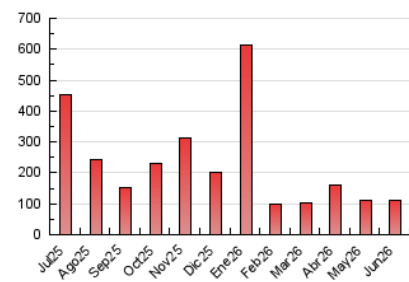

Páginas (x 1000)