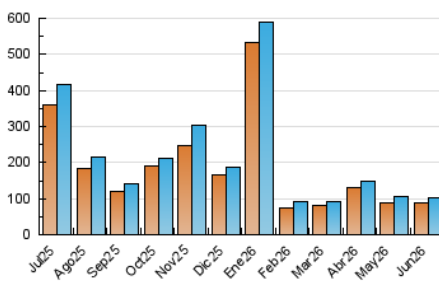

4.3 Por meses

N. únicos / Visitas (x 1000)