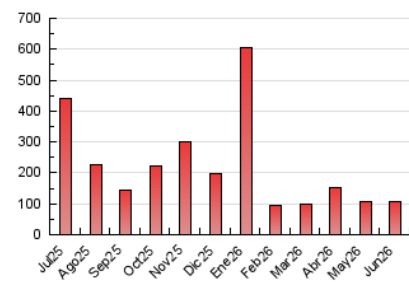

1. Cifras totales y promedios (Nacional)

MES - AÑO	NAVEGADORES UNICOS	VISITAS	PAGINAS
Junio - 2026	84.731	98.737	106.336
PROMEDIO DIARIO	3.174	3.338	3.545
PROMEDIO LUNES-VIERNES	3.113	3.270	3.501
PROMEDIO SABADO-DOMINGO	3.340	3.524	3.665
PAGINAS / VISITAS	1,06		
DURACION MEDIA VISITAS	0:00:56		
TIEMPO INTERACCIÓN MEDIO	0:00:29		

2. Secciones (Nacional)

	PAGINAS	%
HOME	2.440	2.29 %
RESTO	103.896	97.71 %

3. Por día del mes (Nacional)

Día	N. únicos	Visitas	Páginas	Día	N. únicos	Visitas	Páginas	Día	N. únicos	Visitas	Páginas
1	2.547	2.722	2.924	11	3.347	3.446	3.757	21	616	656	715
2	2.120	2.247	2.372	12	20.287	20.962	22.323	22	825	886	1.001
3	2.624	2.841	3.019	13	12.616	13.438	13.710	23	1.481	1.595	1.710
4	1.810	1.908	2.025	14	4.136	4.328	4.550	24	1.246	1.310	1.447
5	2.265	2.403	2.540	15	3.639	3.846	4.187	25	877	960	1.084
6	2.648	2.806	2.901	16	3.592	3.677	3.970	26	3.701	3.804	4.072
7	1.137	1.195	1.273	17	2.789	2.973	3.162	27	2.397	2.478	2.674
8	1.172	1.270	1.443	18	2.116	2.233	2.427	28	2.210	2.269	2.411
9	1.536	1.637	1.792	19	1.171	1.238	1.361	29	1.937	2.063	2.215
10	5.517	5.950	6.065	20	960	1.018	1.083	30	1.889	1.976	2.123

4. Gráficas (Nacional)

4.1 Por día de la semana (promedio)

N. únicos / Visitas (x 100)

Páginas (x 100)

4.2 Por franja horaria (promedio)

Visitas_ (x 1000)

Páginas (x 1000)

4.3 Por meses

N. únicos / Visitas (x 1000)

Páginas (x 1000)

5. Observaciones

Este Medio Electrónico de Comunicación ha sido medido por la herramienta Google Analytics de Google (GA4).

6. Definiciones básicas (Para más información ver Normas Técnicas para el Control de los Medios Electrónicos de Comunicación)