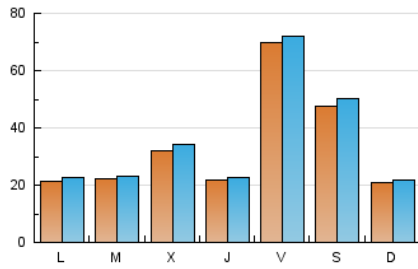

1. Cifras totales y promedios (Nacional e Internacional)

MES - AÑO	NAVEGADORES UNICOS	VISITAS	PAGINAS
Junio - 2026	87.788	102.175	109.603
PROMEDIO DIARIO	3.276	3.443	3.653
PROMEDIO LUNES-VIERNES	3.230	3.389	3.624
PROMEDIO SABADO-DOMINGO	3.404	3.592	3.734
PAGINAS / VISITAS	1,06		
DURACION MEDIA VISITAS	0:00:56		
TIEMPO INTERACCIÓN MEDIO	0:00:28		

2. Secciones (Nacional e Internacional)

	PAGINAS	%
HOME	2.587	2.36 %
RESTO	107.016	97.64 %

3. Por día del mes (Nacional e Internacional)

Día	N. únicos	Visitas	Páginas	Día	N. únicos	Visitas	Páginas	Día	N. únicos	Visitas	Páginas
1	2.669	2.849	3.058	11	3.598	3.703	4.025	21	658	701	766
2	2.219	2.353	2.486	12	20.455	21.091	22.484	22	865	926	1.037
3	2.803	3.034	3.207	13	12.680	13.480	13.776	23	1.547	1.675	1.783
4	1.952	2.063	2.187	14	4.180	4.387	4.601	24	1.335	1.402	1.530
5	2.357	2.505	2.641	15	3.752	3.976	4.332	25	929	1.022	1.145
6	2.799	2.984	3.070	16	3.673	3.765	4.051	26	3.826	3.916	4.198
7	1.188	1.248	1.325	17	2.909	3.053	3.291	27	2.460	2.550	2.736
8	1.249	1.356	1.516	18	2.191	2.314	2.504	28	2.251	2.311	2.453
9	1.639	1.751	1.900	19	1.253	1.324	1.444	29	2.044	2.172	2.317
10	5.798	6.233	6.376	20	1.015	1.076	1.141	30	1.992	2.083	2.223

4. Gráficas (Nacional e Internacional)

4.1 Por día de la semana (promedio)

N. únicos / Visitas (x 100)

Páginas (x 100)

4.2 Por franja horaria (promedio)

Visitas_ (x 1000)

Páginas (x 1000)

4.3 Por meses