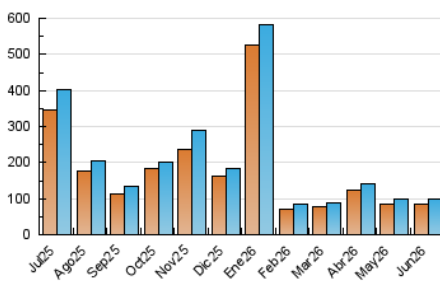

1. Cifras totales y promedios (Nacional)

MES - AÑO	NAVEGADORES UNICOS	VISITAS	PAGINAS
Junio - 2026	84.731	98.737	106.336
PROMEDIO DIARIO	3.174	3.338	3.545
PROMEDIO LUNES-VIERNES	3.113	3.270	3.501
PROMEDIO SABADO-DOMINGO	3.340	3.524	3.665
PAGINAS / VISITAS	1,06		
DURACION MEDIA VISITAS	0:00:56		
TIEMPO INTERACCIÓN MEDIO	0:00:29		

2. Secciones (Nacional)

	PAGINAS	%
HOME	2.440	2.29 %
RESTO	103.896	97.71 %

3. Por día del mes (Nacional)

Día	N. únicos	Visitas	Páginas	Día	N. únicos	Visitas	Páginas	Día	N. únicos	Visitas	Páginas
1	2.547	2.722	2.924	11	3.347	3.446	3.757	21	616	656	715
2	2.120	2.247	2.372	12	20.287	20.962	22.323	22	825	886	1.001
3	2.624	2.841	3.019	13	12.616	13.438	13.710	23	1.481	1.595	1.710
4	1.810	1.908	2.025	14	4.136	4.328	4.550	24	1.246	1.310	1.447
5	2.265	2.403	2.540	15	3.639	3.846	4.187	25	877	960	1.084
6	2.648	2.806	2.901	16	3.592	3.677	3.970	26	3.701	3.804	4.072
7	1.137	1.195	1.273	17	2.789	2.973	3.162	27	2.397	2.478	2.674
8	1.172	1.270	1.443	18	2.116	2.233	2.427	28	2.210	2.269	2.411
9	1.536	1.637	1.792	19	1.171	1.238	1.361	29	1.937	2.063	2.215
10	5.517	5.950	6.065	20	960	1.018	1.083	30	1.889	1.976	2.123

4. Gráficas (Nacional)

4.1 Por día de la semana (promedio)

N. únicos / Visitas (x 100)

Páginas (x 100)

4.2 Por franja horaria (promedio)

Visitas_ (x 1000)

Páginas (x 1000)

4.3 Por meses

N. únicos / Visitas (x 1000)

Páginas (x 1000)

5. Observaciones

Este Medio Electrónico de Comunicación ha sido medido por la herramienta Google Analytics de Google (GA4).

6. Definiciones básicas (Para más información ver Normas Técnicas para el Control de los Medios Electrónicos de Comunicación)