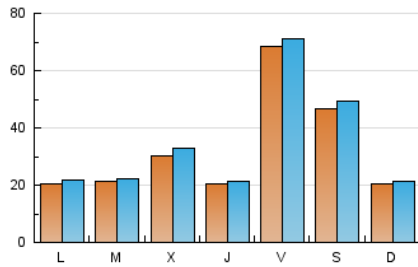

1. Cifras totales y promedios (Nacional)

MES - AÑO	NAVEGADORES UNICOS	VISITAS	PAGINAS
Junio - 2026	84.731	98.737	106.336
PROMEDIO DIARIO	3.174	3.338	3.545
PROMEDIO LUNES-VIERNES	3.113	3.270	3.501
PROMEDIO SABADO-DOMINGO	3.340	3.524	3.665
PAGINAS / VISITAS	1,06		
DURACION MEDIA VISITAS	0:00:56		
TIEMPO INTERACCIÓN MEDIO	0:00:29		

2. Secciones (Nacional)

	PAGINAS	%
HOME	2.440	2.29 %
RESTO	103.896	97.71 %

3. Por día del mes (Nacional)

Día	N. únicos	Visitas	Páginas	Día	N. únicos	Visitas	Páginas	Día	N. únicos	Visitas	Páginas
1	2.547	2.722	2.924	11	3.347	3.446	3.757	21	616	656	715
2	2.120	2.247	2.372	12	20.287	20.962	22.323	22	825	886	1.001
3	2.624	2.841	3.019	13	12.616	13.438	13.710	23	1.481	1.595	1.710
4	1.810	1.908	2.025	14	4.136	4.328	4.550	24	1.246	1.310	1.447
5	2.265	2.403	2.540	15	3.639	3.846	4.187	25	877	960	1.084
6	2.648	2.806	2.901	16	3.592	3.677	3.970	26	3.701	3.804	4.072
7	1.137	1.195	1.273	17	2.789	2.973	3.162	27	2.397	2.478	2.674
8	1.172	1.270	1.443	18	2.116	2.233	2.427	28	2.210	2.269	2.411
9	1.536	1.637	1.792	19	1.171	1.238	1.361	29	1.937	2.063	2.215
10	5.517	5.950	6.065	20	960	1.018	1.083	30	1.889	1.976	2.123

4. Gráficas (Nacional)

4.1 Por día de la semana (promedio)

N. únicos / Visitas (x 100)

Páginas (x 100)

4.2 Por franja horaria (promedio)

Visitas_ (x 1000)

Páginas (x 1000)

4.3 Por meses