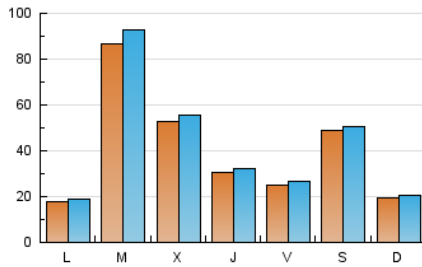

1. Cifras totales y promedios (Nacional)

MES - AÑO	NAVEGADORES UNICOS	VISITAS	PAGINAS
Mayo - 2024	109.438	130.082	142.789
PROMEDIO DIARIO	3.972	4.196	4.606
PROMEDIO LUNES-VIERNES	4.164	4.423	4.877
PROMEDIO SABADO-DOMINGO	3.421	3.545	3.828
PAGINAS / VISITAS	1,10		
DURACION MEDIA VISITAS	0:01:50		
TIEMPO INTERACCIÓN MEDIO	0:01:04		

2. Secciones (Nacional)

	PAGINAS	%
HOME	3.822	2.68 %
RESTO	138.967	97.32 %

3. Por día del mes (Nacional)

Día	N. únicos	Visitas	Páginas	Día	N. únicos	Visitas	Páginas	Día	N. únicos	Visitas	Páginas
1	2.459	2.561	2.789	11	3.108	3.332	3.636	21	3.708	3.959	4.488
2	1.787	1.869	2.049	12	1.914	2.013	2.224	22	7.814	8.112	8.859
3	2.471	2.566	2.762	13	1.968	2.118	2.433	23	6.296	6.483	7.210
4	10.564	10.697	11.190	14	6.941	7.442	8.087	24	2.530	2.703	3.018
5	1.410	1.483	1.580	15	6.788	7.276	7.768	25	4.730	4.937	5.480
6	1.684	1.801	2.110	16	2.722	2.969	3.373	26	3.361	3.478	3.792
7	22.292	23.882	26.211	17	2.349	2.465	2.716	27	2.375	2.514	2.760
8	7.643	8.018	8.907	18	1.100	1.176	1.345	28	1.778	1.915	2.090
9	2.526	2.713	2.957	19	1.179	1.244	1.374	29	1.614	1.729	1.977
10	3.879	4.119	4.520	20	1.042	1.145	1.311	30	1.839	2.001	2.216
								31	1.267	1.362	1.557

4. Gráficas (Nacional)

4.1 Por día de la semana (promedio)

N. únicos / Visitas (x 100)

Páginas (x 100)

4.2 Por franja horaria (promedio)

Visitas_ (x 1000)

Páginas (x 1000)

4.3 Por meses