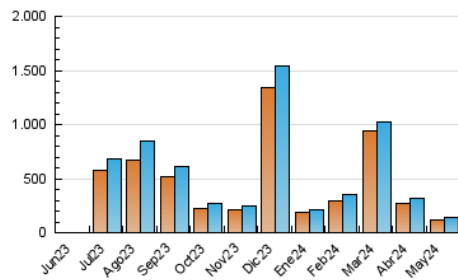

4.3 Por meses

N. únicos / Visitas (x 1000)