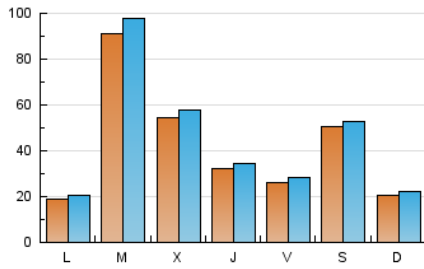

1. Cifras totales y promedios (Nacional e Internacional)

MES - AÑO	NAVEGADORES UNICOS	VISITAS	PAGINAS
Mayo - 2024	115.216	137.409	153.488
PROMEDIO DIARIO	4.162	4.433	4.951
PROMEDIO LUNES-VIERNES	4.367	4.673	5.168
PROMEDIO SABADO-DOMINGO	3.572	3.741	4.329
PAGINAS / VISITAS	1,12		
DURACION MEDIA VISITAS	0:01:56		
TIEMPO INTERACCIÓN MEDIO	0:01:04		

2. Secciones (Nacional e Internacional)

	PAGINAS	%
HOME	5.173	3.37 %
RESTO	148.315	96.63 %

3. Por día del mes (Nacional e Internacional)

Día	N. únicos	Visitas	Páginas	Día	N. únicos	Visitas	Páginas	Día	N. únicos	Visitas	Páginas
1	2.560	2.885	3.192	11	3.277	3.519	3.823	21	3.790	4.058	4.573
2	1.892	2.158	2.461	12	2.028	2.137	2.351	22	8.056	8.335	9.083
3	2.589	2.809	3.187	13	2.065	2.228	2.561	23	6.565	6.844	7.476
4	10.855	11.185	11.812	14	7.347	7.892	8.543	24	2.697	2.916	3.198
5	1.522	1.766	2.001	15	7.052	7.527	8.017	25	4.964	5.113	7.835
6	1.836	2.129	2.579	16	2.877	3.117	3.544	26	3.505	3.631	3.943
7	23.473	25.143	27.801	17	2.440	2.563	2.810	27	2.466	2.608	2.847
8	7.941	8.383	9.406	18	1.158	1.237	1.402	28	1.870	2.010	2.190
9	2.688	2.891	3.168	19	1.266	1.338	1.467	29	1.720	1.842	2.085
10	4.052	4.301	4.707	20	1.118	1.225	1.389	30	1.967	2.131	2.350
								31	1.384	1.488	1.687

4. Gráficas (Nacional e Internacional)

4.1 Por día de la semana (promedio)

N. únicos / Visitas (x 100)

Páginas (x 100)

4.2 Por franja horaria (promedio)

Visitas_ (x 1000)

Páginas (x 1000)

4.3 Por meses