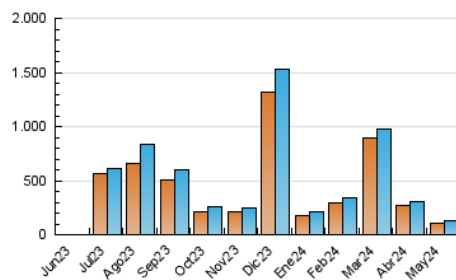

1. Cifras totales y promedios (Nacional)

MES - AÑO	NAVEGADORES UNICOS	VISITAS	PAGINAS
Mayo - 2024	109.438	130.082	142.789
PROMEDIO DIARIO	3.972	4.196	4.606
PROMEDIO LUNES-VIERNES	4.164	4.423	4.877
PROMEDIO SABADO-DOMINGO	3.421	3.545	3.828
PAGINAS / VISITAS	1,10		
DURACION MEDIA VISITAS	0:01:50		
TIEMPO INTERACCIÓN MEDIO	0:01:04		

2. Secciones (Nacional)

	PAGINAS	%
HOME	3.822	2.68 %
RESTO	138.967	97.32 %

3. Por día del mes (Nacional)

Día	N. únicos	Visitas	Páginas	Día	N. únicos	Visitas	Páginas	Día	N. únicos	Visitas	Páginas
1	2.459	2.561	2.789	11	3.108	3.332	3.636	21	3.708	3.959	4.488
2	1.787	1.869	2.049	12	1.914	2.013	2.224	22	7.814	8.112	8.859
3	2.471	2.566	2.762	13	1.968	2.118	2.433	23	6.296	6.483	7.210
4	10.564	10.697	11.190	14	6.941	7.442	8.087	24	2.530	2.703	3.018
5	1.410	1.483	1.580	15	6.788	7.276	7.768	25	4.730	4.937	5.480
6	1.684	1.801	2.110	16	2.722	2.969	3.373	26	3.361	3.478	3.792
7	22.292	23.882	26.211	17	2.349	2.465	2.716	27	2.375	2.514	2.760
8	7.643	8.018	8.907	18	1.100	1.176	1.345	28	1.778	1.915	2.090
9	2.526	2.713	2.957	19	1.179	1.244	1.374	29	1.614	1.729	1.977
10	3.879	4.119	4.520	20	1.042	1.145	1.311	30	1.839	2.001	2.216
								31	1.267	1.362	1.557

4. Gráficas (Nacional)

4.1 Por día de la semana (promedio)

N. únicos / Visitas (x 100)

Páginas (x 100)

4.2 Por franja horaria (promedio)

Visitas_ (x 1000)

Páginas (x 1000)

4.3 Por meses

N. únicos / Visitas (x 1000)

Páginas (x 1000)

5. Observaciones

Este Medio Electrónico de Comunicación ha sido medido por la herramienta Google Analytics de Google (GA4)

6. Definiciones básicas (Para más información ver Normas Técnicas para el Control de los Medios Electrónicos de Comunicación)