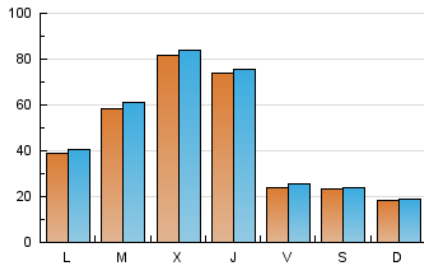

4. Gráficas (Nacional e Internacional)

4.1 Por día de la semana (promedio)

N. únicos / Visitas (x 100)