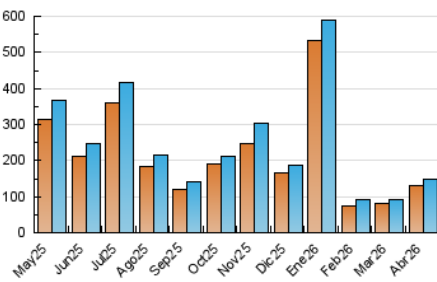

4.3 Por meses

N. únicos / Visitas (x 1000)