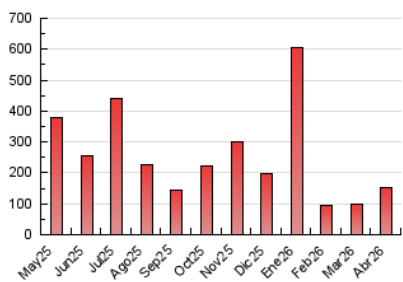

2. Secciones (Nacional)

| | PAGINAS | % |
|--------------|---------|---------|
| HOME | 2.920 | 1.89 % |
| RESTO | 151.258 | 98.11 % |

3. Por día del mes (Nacional)

| Día | N. únicos | Visitas | Páginas | Día | N. únicos | Visitas | Páginas | Día | N. únicos | Visitas | Páginas |
|-----|-----------|---------|---------|-----|-----------|---------|---------|-----|-----------|---------|---------|
| 1 | 24.450 | 24.660 | 26.845 | 11 | 2.588 | 2.668 | 2.873 | 21 | 5.173 | 5.551 | 5.808 |
| 2 | 22.583 | 22.841 | 24.625 | 12 | 3.069 | 3.194 | 3.429 | 22 | 1.973 | 2.136 | 2.383 |
| 3 | 3.870 | 4.006 | 4.287 | 13 | 4.211 | 4.446 | 4.774 | 23 | 3.028 | 3.169 | 3.496 |
| 4 | 3.265 | 3.328 | 3.683 | 14 | 6.197 | 6.418 | 6.910 | 24 | 1.211 | 1.300 | 1.415 |
| 5 | 2.163 | 2.243 | 2.435 | 15 | 3.128 | 3.274 | 3.536 | 25 | 1.363 | 1.446 | 1.591 |
| 6 | 2.150 | 2.282 | 2.419 | 16 | 3.977 | 4.105 | 4.475 | 26 | 824 | 876 | 992 |
| 7 | 3.522 | 3.658 | 4.035 | 17 | 2.594 | 2.768 | 3.038 | 27 | 2.045 | 2.193 | 2.395 |
| 8 | 6.206 | 6.534 | 7.050 | 18 | 1.774 | 1.869 | 2.048 | 28 | 7.332 | 7.750 | 8.176 |
| 9 | 3.649 | 3.819 | 4.167 | 19 | 1.020 | 1.073 | 1.161 | 29 | 4.002 | 4.108 | 4.452 |
| 10 | 1.584 | 1.672 | 1.886 | 20 | 6.121 | 6.427 | 6.708 | 30 | 2.660 | 2.829 | 3.086 |

4. Gráficas (Nacional)

4.1 Por día de la semana (promedio)

N. únicos / Visitas (x 100)

Páginas (x 100)

4.2 Por franja horaria (promedio)

Visitas_ (x 1000)

Páginas (x 1000)

4.3 Por meses

N. únicos / Visitas (x 1000)

Páginas (x 1000)

5. Observaciones

Este Medio Electrónico de Comunicación ha sido medido por la herramienta Google Analytics de Google (GA4).

6. Definiciones básicas (Para más información ver Normas Técnicas para el Control de los Medios Electrónicos de Comunicación)