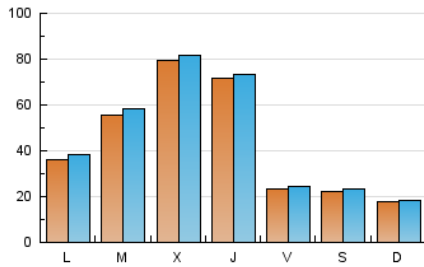

1. Cifras totales y promedios (Nacional)

| MES - AÑO | NAVEGADORES UNICOS | VISITAS | PAGINAS |
|---------------------------------|--------------------|--------------|--------------|
| Abril - 2026 | 125.190 | 142.462 | 154.178 |
| PROMEDIO DIARIO | 4.591 | 4.755 | 5.139 |
| PROMEDIO LUNES-VIERNES | 5.530 | 5.725 | 6.180 |
| PROMEDIO SABADO-DOMINGO | 2.008 | 2.087 | 2.277 |
| PAGINAS / VISITAS | 1,08 | | |
| DURACION MEDIA VISITAS | 0:01:13 | | |
| TIEMPO INTERACCIÓN MEDIO | 0:00:45 | | |

2. Secciones (Nacional)

| | PAGINAS | % |
|--------------|---------|---------|
| HOME | 2.920 | 1.89 % |
| RESTO | 151.258 | 98.11 % |

3. Por día del mes (Nacional)

| Día | N. únicos | Visitas | Páginas | Día | N. únicos | Visitas | Páginas | Día | N. únicos | Visitas | Páginas |
|-----|-----------|---------|---------|-----|-----------|---------|---------|-----|-----------|---------|---------|
| 1 | 24.450 | 24.660 | 26.845 | 11 | 2.588 | 2.668 | 2.873 | 21 | 5.173 | 5.551 | 5.808 |
| 2 | 22.583 | 22.841 | 24.625 | 12 | 3.069 | 3.194 | 3.429 | 22 | 1.973 | 2.136 | 2.383 |
| 3 | 3.870 | 4.006 | 4.287 | 13 | 4.211 | 4.446 | 4.774 | 23 | 3.028 | 3.169 | 3.496 |
| 4 | 3.265 | 3.328 | 3.683 | 14 | 6.197 | 6.418 | 6.910 | 24 | 1.211 | 1.300 | 1.415 |
| 5 | 2.163 | 2.243 | 2.435 | 15 | 3.128 | 3.274 | 3.536 | 25 | 1.363 | 1.446 | 1.591 |
| 6 | 2.150 | 2.282 | 2.419 | 16 | 3.977 | 4.105 | 4.475 | 26 | 824 | 876 | 992 |
| 7 | 3.522 | 3.658 | 4.035 | 17 | 2.594 | 2.768 | 3.038 | 27 | 2.045 | 2.193 | 2.395 |
| 8 | 6.206 | 6.534 | 7.050 | 18 | 1.774 | 1.869 | 2.048 | 28 | 7.332 | 7.750 | 8.176 |
| 9 | 3.649 | 3.819 | 4.167 | 19 | 1.020 | 1.073 | 1.161 | 29 | 4.002 | 4.108 | 4.452 |
| 10 | 1.584 | 1.672 | 1.886 | 20 | 6.121 | 6.427 | 6.708 | 30 | 2.660 | 2.829 | 3.086 |

4. Gráficas (Nacional)

4.1 Por día de la semana (promedio)

N. únicos / Visitas (x 100)

Páginas (x 100)

4.2 Por franja horaria (promedio)

Visitas_ (x 1000)

Páginas (x 1000)

4.3 Por meses