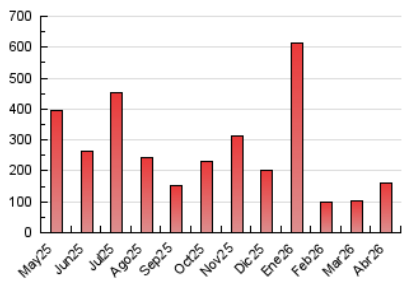

Páginas (x 1000)