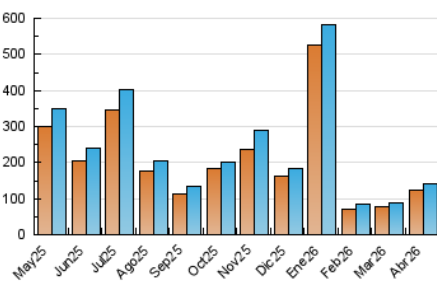

2. Secciones (Nacional)

| | PAGINAS | % |
|--------------|---------|---------|
| HOME | 2.920 | 1.89 % |
| RESTO | 151.258 | 98.11 % |

3. Por día del mes (Nacional)

| Día | N. únicos | Visitas | Páginas | Día | N. únicos | Visitas | Páginas | Día | N. únicos | Visitas | Páginas |
|-----|-----------|---------|---------|-----|-----------|---------|---------|-----|-----------|---------|---------|
| 1 | 24.450 | 24.660 | 26.845 | 11 | 2.588 | 2.668 | 2.873 | 21 | 5.173 | 5.551 | 5.808 |
| 2 | 22.583 | 22.841 | 24.625 | 12 | 3.069 | 3.194 | 3.429 | 22 | 1.973 | 2.136 | 2.383 |
| 3 | 3.870 | 4.006 | 4.287 | 13 | 4.211 | 4.446 | 4.774 | 23 | 3.028 | 3.169 | 3.496 |
| 4 | 3.265 | 3.328 | 3.683 | 14 | 6.197 | 6.418 | 6.910 | 24 | 1.211 | 1.300 | 1.415 |
| 5 | 2.163 | 2.243 | 2.435 | 15 | 3.128 | 3.274 | 3.536 | 25 | 1.363 | 1.446 | 1.591 |
| 6 | 2.150 | 2.282 | 2.419 | 16 | 3.977 | 4.105 | 4.475 | 26 | 824 | 876 | 992 |
| 7 | 3.522 | 3.658 | 4.035 | 17 | 2.594 | 2.768 | 3.038 | 27 | 2.045 | 2.193 | 2.395 |
| 8 | 6.206 | 6.534 | 7.050 | 18 | 1.774 | 1.869 | 2.048 | 28 | 7.332 | 7.750 | 8.176 |
| 9 | 3.649 | 3.819 | 4.167 | 19 | 1.020 | 1.073 | 1.161 | 29 | 4.002 | 4.108 | 4.452 |
| 10 | 1.584 | 1.672 | 1.886 | 20 | 6.121 | 6.427 | 6.708 | 30 | 2.660 | 2.829 | 3.086 |

4. Gráficas (Nacional)

4.1 Por día de la semana (promedio)

N. únicos / Visitas (x 100)

Páginas (x 100)

4.2 Por franja horaria (promedio)

Visitas_ (x 1000)

Páginas (x 1000)

4.3 Por meses

N. únicos / Visitas (x 1000)

Páginas (x 1000)

5. Observaciones

Este Medio Electrónico de Comunicación ha sido medido por la herramienta Google Analytics de Google (GA4).

6. Definiciones básicas (Para más información ver Normas Técnicas para el Control de los Medios Electrónicos de Comunicación)