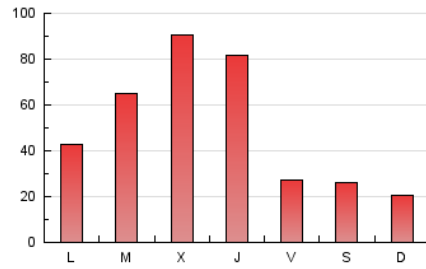

Páginas (x 100)