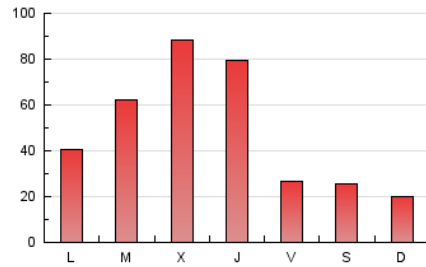

1. Cifras totales y promedios (Nacional)

| MES - AÑO | NAVEGADORES UNICOS | VISITAS | PAGINAS |
|---------------------------------|--------------------|--------------|--------------|
| Abril - 2026 | 125.190 | 142.462 | 154.178 |
| PROMEDIO DIARIO | 4.591 | 4.755 | 5.139 |
| PROMEDIO LUNES-VIERNES | 5.530 | 5.725 | 6.180 |
| PROMEDIO SABADO-DOMINGO | 2.008 | 2.087 | 2.277 |
| PAGINAS / VISITAS | 1,08 | | |
| DURACION MEDIA VISITAS | 0:01:13 | | |
| TIEMPO INTERACCIÓN MEDIO | 0:00:45 | | |

2. Secciones (Nacional)

| | PAGINAS | % |
|--------------|---------|---------|
| HOME | 2.920 | 1.89 % |
| RESTO | 151.258 | 98.11 % |

3. Por día del mes (Nacional)

| Día | N. únicos | Visitas | Páginas | Día | N. únicos | Visitas | Páginas | Día | N. únicos | Visitas | Páginas |
|-----|-----------|---------|---------|-----|-----------|---------|---------|-----|-----------|---------|---------|
| 1 | 24.450 | 24.660 | 26.845 | 11 | 2.588 | 2.668 | 2.873 | 21 | 5.173 | 5.551 | 5.808 |
| 2 | 22.583 | 22.841 | 24.625 | 12 | 3.069 | 3.194 | 3.429 | 22 | 1.973 | 2.136 | 2.383 |
| 3 | 3.870 | 4.006 | 4.287 | 13 | 4.211 | 4.446 | 4.774 | 23 | 3.028 | 3.169 | 3.496 |
| 4 | 3.265 | 3.328 | 3.683 | 14 | 6.197 | 6.418 | 6.910 | 24 | 1.211 | 1.300 | 1.415 |
| 5 | 2.163 | 2.243 | 2.435 | 15 | 3.128 | 3.274 | 3.536 | 25 | 1.363 | 1.446 | 1.591 |
| 6 | 2.150 | 2.282 | 2.419 | 16 | 3.977 | 4.105 | 4.475 | 26 | 824 | 876 | 992 |
| 7 | 3.522 | 3.658 | 4.035 | 17 | 2.594 | 2.768 | 3.038 | 27 | 2.045 | 2.193 | 2.395 |
| 8 | 6.206 | 6.534 | 7.050 | 18 | 1.774 | 1.869 | 2.048 | 28 | 7.332 | 7.750 | 8.176 |
| 9 | 3.649 | 3.819 | 4.167 | 19 | 1.020 | 1.073 | 1.161 | 29 | 4.002 | 4.108 | 4.452 |
| 10 | 1.584 | 1.672 | 1.886 | 20 | 6.121 | 6.427 | 6.708 | 30 | 2.660 | 2.829 | 3.086 |

4. Gráficas (Nacional)

4.1 Por día de la semana (promedio)

N. únicos / Visitas (x 100)

Páginas (x 100)

4.2 Por franja horaria (promedio)

Visitas_ (x 1000)

Páginas (x 1000)

4.3 Por meses