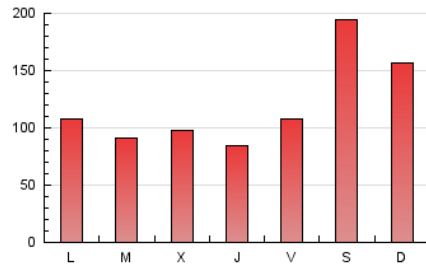

### 1. Cifras totales y promedios (Nacional e Internacional)

MES - AÑO	NAVEGADORES UNICOS	VISITAS	PAGINAS
Abril - 2024	276.398	316.926	355.589
<b>PROMEDIO DIARIO</b>	<b>10.226</b>	<b>10.564</b>	<b>11.853</b>
<b>PROMEDIO LUNES-VIERNES</b>	8.148	8.547	9.796
<b>PROMEDIO SABADO-DOMINGO</b>	15.940	16.111	17.510
<b>PAGINAS / VISITAS</b>	1,12		
<b>DURACION MEDIA VISITAS</b>	0:01:07		
<b>TIEMPO INTERACCIÓN MEDIO</b>	0:00:37		

### 3. Por día del mes (Nacional e Internacional)

Día	N. únicos	Visitas	Páginas	Día	N. únicos	Visitas	Páginas	Día	N. únicos	Visitas	Páginas
1	7.324	7.351	18.499	11	7.670	8.076	8.744	21	39.117	39.177	41.939
2	6.994	7.161	7.836	12	5.428	5.831	6.392	22	15.365	15.953	17.183
3	18.973	19.712	21.112	13	4.108	4.391	4.931	23	8.595	8.974	9.891
4	15.710	16.163	17.556	14	5.274	5.752	6.223	24	3.986	4.349	4.961
5	6.629	6.930	7.512	15	9.178	9.721	10.688	25	4.149	4.605	5.053
6	2.627	2.728	3.025	16	4.594	4.954	5.476	26	9.495	9.981	10.792
7	10.529	11.203	11.751	17	2.465	2.768	3.213	27	7.495	7.930	8.505
8	3.887	4.126	4.410	18	1.873	2.184	2.508	28	2.044	2.313	2.610
9	16.551	17.441	18.732	19	16.402	16.837	18.300	29	2.673	2.965	3.307
10	8.565	8.891	9.815	20	56.329	55.396	61.099	30	2.760	3.063	3.526

4. Gráficas (Nacional e Internacional)

4.1 Por día de la semana (promedio)

N. únicos / Visitas (x 100)

Páginas (x 100)

4.2 Por franja horaria (promedio)

Visitas\_ (x 1000)

Páginas (x 1000)

4.3 Por meses