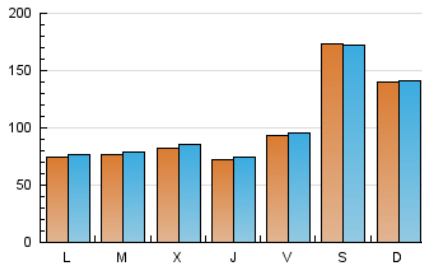

4. Gráficas (Nacional)

4.1 Por día de la semana (promedio)

N. únicos / Visitas (x 100)