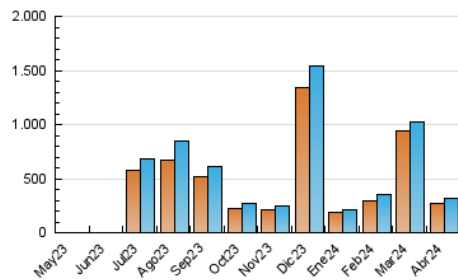

### 3. Por día del mes (Nacional e Internacional)

Día	N. únicos	Visitas	Páginas	Día	N. únicos	Visitas	Páginas	Día	N. únicos	Visitas	Páginas
1	7.324	7.351	18.499	11	7.670	8.076	8.744	21	39.117	39.177	41.939
2	6.994	7.161	7.836	12	5.428	5.831	6.392	22	15.365	15.953	17.183
3	18.973	19.712	21.112	13	4.108	4.391	4.931	23	8.595	8.974	9.891
4	15.710	16.163	17.556	14	5.274	5.752	6.223	24	3.986	4.349	4.961
5	6.629	6.930	7.512	15	9.178	9.721	10.688	25	4.149	4.605	5.053
6	2.627	2.728	3.025	16	4.594	4.954	5.476	26	9.495	9.981	10.792
7	10.529	11.203	11.751	17	2.465	2.768	3.213	27	7.495	7.930	8.505
8	3.887	4.126	4.410	18	1.873	2.184	2.508	28	2.044	2.313	2.610
9	16.551	17.441	18.732	19	16.402	16.837	18.300	29	2.673	2.965	3.307
10	8.565	8.891	9.815	20	56.329	55.396	61.099	30	2.760	3.063	3.526

4. Gráficas (Nacional e Internacional)

4.1 Por día de la semana (promedio)

N. únicos / Visitas (x 100)

Páginas (x 100)

4.2 Por franja horaria (promedio)

Visitas\_ (x 1000)

Páginas (x 1000)

4.3 Por meses

N. únicos / Visitas (x 1000)

Páginas (x 1000)