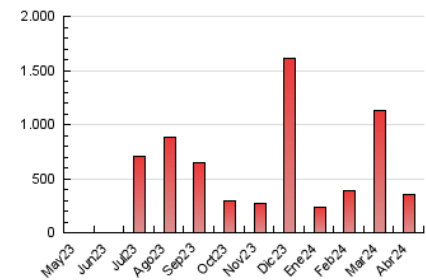

### 3. Por día del mes (Nacional e Internacional)

Día	N. únicos	Visitas	Páginas	Día	N. únicos	Visitas	Páginas	Día	N. únicos	Visitas	Páginas
1	7.324	7.351	18.499	11	7.670	8.076	8.744	21	39.117	39.177	41.939
2	6.994	7.161	7.836	12	5.428	5.831	6.392	22	15.365	15.953	17.183
3	18.973	19.712	21.112	13	4.108	4.391	4.931	23	8.595	8.974	9.891
4	15.710	16.163	17.556	14	5.274	5.752	6.223	24	3.986	4.349	4.961
5	6.629	6.930	7.512	15	9.178	9.721	10.688	25	4.149	4.605	5.053
6	2.627	2.728	3.025	16	4.594	4.954	5.476	26	9.495	9.981	10.792
7	10.529	11.203	11.751	17	2.465	2.768	3.213	27	7.495	7.930	8.505
8	3.887	4.126	4.410	18	1.873	2.184	2.508	28	2.044	2.313	2.610
9	16.551	17.441	18.732	19	16.402	16.837	18.300	29	2.673	2.965	3.307
10	8.565	8.891	9.815	20	56.329	55.396	61.099	30	2.760	3.063	3.526

4. Gráficas (Nacional e Internacional)

4.1 Por día de la semana (promedio)

N. únicos / Visitas (x 100)

Páginas (x 100)

4.2 Por franja horaria (promedio)

Visitas\_ (x 1000)

Páginas (x 1000)

4.3 Por meses

N. únicos / Visitas (x 1000)

Páginas (x 1000)