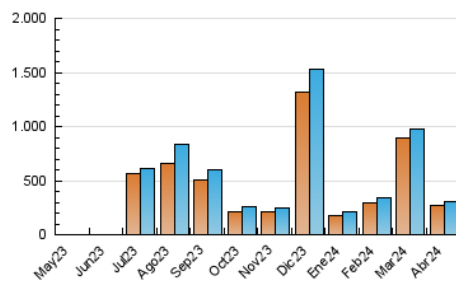

#### 3. Por día del mes (Nacional)

Día	N. únicos	Visitas	Páginas	Día	N. únicos	Visitas	Páginas	Día	N. únicos	Visitas	Páginas
1	6.880	7.133	7.776	11	7.519	7.875	8.449	21	38.846	38.832	41.376
2	6.808	6.991	7.649	12	5.281	5.530	6.006	22	15.177	15.584	16.730
3	18.605	19.347	20.710	13	3.878	3.967	4.397	23	8.390	8.535	9.341
4	15.524	15.974	17.271	14	4.881	5.049	5.490	24	3.838	3.993	4.464
5	6.472	6.753	7.338	15	8.731	8.978	9.877	25	3.928	4.203	4.484
6	2.491	2.585	2.875	16	4.277	4.447	4.834	26	9.256	9.573	10.233
7	10.135	10.686	11.273	17	2.267	2.449	2.696	27	7.296	7.496	7.970
8	3.714	3.910	4.214	18	1.739	1.895	2.106	28	1.935	2.019	2.173
9	15.964	16.507	17.902	19	16.302	16.519	17.867	29	2.539	2.640	2.877
10	8.364	8.581	9.304	20	55.867	54.702	60.395	30	2.647	2.776	3.104

### 4.1 Por día de la semana (promedio)

N. únicos / Visitas (x 100)

Páginas (x 100)

### 4.2 Por franja horaria (promedio)

Visitas\_ (x 1000)

Páginas (x 1000)

### 4.3 Por meses

N. únicos / Visitas (x 1000)

Páginas (x 1000)