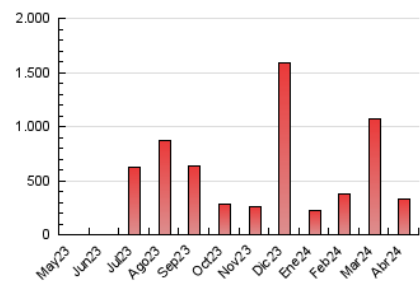

#### 3. Por día del mes (Nacional)

Día	N. únicos	Visitas	Páginas	Día	N. únicos	Visitas	Páginas	Día	N. únicos	Visitas	Páginas
1	6.880	7.133	7.776	11	7.519	7.875	8.449	21	38.846	38.832	41.376
2	6.808	6.991	7.649	12	5.281	5.530	6.006	22	15.177	15.584	16.730
3	18.605	19.347	20.710	13	3.878	3.967	4.397	23	8.390	8.535	9.341
4	15.524	15.974	17.271	14	4.881	5.049	5.490	24	3.838	3.993	4.464
5	6.472	6.753	7.338	15	8.731	8.978	9.877	25	3.928	4.203	4.484
6	2.491	2.585	2.875	16	4.277	4.447	4.834	26	9.256	9.573	10.233
7	10.135	10.686	11.273	17	2.267	2.449	2.696	27	7.296	7.496	7.970
8	3.714	3.910	4.214	18	1.739	1.895	2.106	28	1.935	2.019	2.173
9	15.964	16.507	17.902	19	16.302	16.519	17.867	29	2.539	2.640	2.877
10	8.364	8.581	9.304	20	55.867	54.702	60.395	30	2.647	2.776	3.104

### 4.1 Por día de la semana (promedio)

N. únicos / Visitas (x 100)

Páginas (x 100)

### 4.2 Por franja horaria (promedio)

Visitas\_ (x 1000)

Páginas (x 1000)

### 4.3 Por meses

N. únicos / Visitas (x 1000)

Páginas (x 1000)