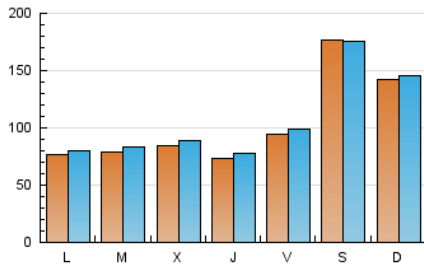

4. Gráficas (Nacional e Internacional)

4.1 Por día de la semana (promedio)

N. únicos / Visitas (x 100)