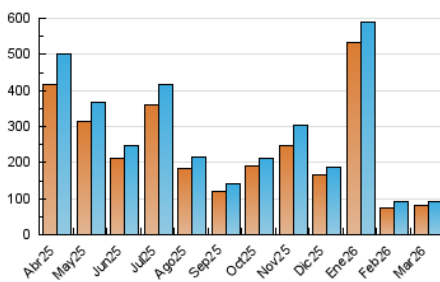

4.3 Por meses

N. únicos / Visitas (x 1000)