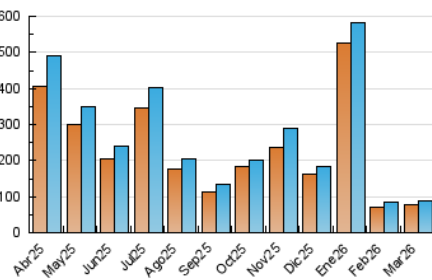

1. Cifras totales y promedios (Nacional)

MES - AÑO	NAVEGADORES UNICOS	VISITAS	PAGINAS
Marzo - 2026	78.432	88.294	98.848
PROMEDIO DIARIO	2.744	2.905	3.189
PROMEDIO LUNES-VIERNES	2.897	3.077	3.400
PROMEDIO SABADO-DOMINGO	2.371	2.484	2.671
PAGINAS / VISITAS	1,10		
DURACION MEDIA VISITAS	0:01:35		
TIEMPO INTERACCIÓN MEDIO	0:00:57		

2. Secciones (Nacional)

	PAGINAS	%
HOME	3.321	3.36 %
RESTO	95.526	96.64 %

3. Por día del mes (Nacional)

Día	N. únicos	Visitas	Páginas	Día	N. únicos	Visitas	Páginas	Día	N. únicos	Visitas	Páginas
1	925	981	1.098	11	1.617	1.773	2.000	21	1.985	2.110	2.280
2	2.903	3.073	3.379	12	1.436	1.572	1.751	22	1.128	1.176	1.285
3	2.436	2.552	2.834	13	1.492	1.608	1.778	23	2.460	2.598	2.876
4	2.360	2.468	2.631	14	1.358	1.451	1.632	24	1.678	1.775	1.986
5	1.910	2.023	2.262	15	1.224	1.286	1.398	25	2.029	2.154	2.391
6	2.430	2.560	2.882	16	1.437	1.536	1.692	26	2.123	2.257	2.459
7	5.809	6.029	6.410	17	1.762	1.874	2.111	27	3.044	3.157	3.456
8	3.180	3.315	3.565	18	2.327	2.466	2.715	28	3.800	3.979	4.220
9	2.202	2.358	2.567	19	2.706	2.865	3.196	29	1.931	2.026	2.155
10	3.061	3.229	3.581	20	2.415	2.561	2.798	30	11.570	12.533	13.891
								31	8.334	8.709	9.568

4. Gráficas (Nacional)

4.1 Por día de la semana (promedio)

N. únicos / Visitas (x 100)

Páginas (x 100)

4.2 Por franja horaria (promedio)

Visitas_ (x 1000)

Páginas (x 1000)

4.3 Por meses

N. únicos / Visitas (x 1000)

Páginas (x 1000)

5. Observaciones

Este Medio Electrónico de Comunicación ha sido medido por la herramienta Google Analytics de Google (GA4).

6. Definiciones básicas (Para más información ver Normas Técnicas para el Control de los Medios Electrónicos de Comunicación)