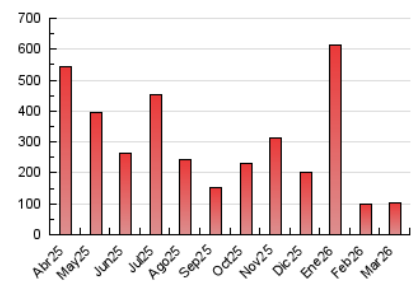

Páginas (x 1000)