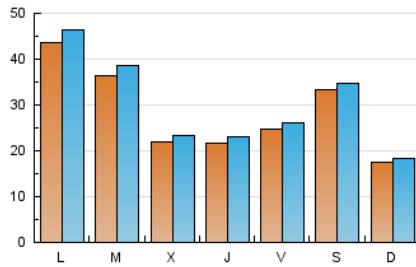

1. Cifras totales y promedios (Nacional e Internacional)

MES - AÑO	NAVEGADORES UNICOS	VISITAS	PAGINAS
Marzo - 2026	82.454	93.111	103.147
PROMEDIO DIARIO	2.886	3.052	3.327
PROMEDIO LUNES-VIERNES	3.066	3.251	3.565
PROMEDIO SABADO-DOMINGO	2.445	2.563	2.746
PAGINAS / VISITAS	1,09		
DURACION MEDIA VISITAS	0:01:33		
TIEMPO INTERACCIÓN MEDIO	0:00:56		

2. Secciones (Nacional e Internacional)

	PAGINAS	%
HOME	3.434	3.33 %
RESTO	99.712	96.67 %

3. Por día del mes (Nacional e Internacional)

Día	N. únicos	Visitas	Páginas	Día	N. únicos	Visitas	Páginas	Día	N. únicos	Visitas	Páginas
1	1.009	1.067	1.177	11	1.726	1.883	2.101	21	2.084	2.219	2.379
2	3.041	3.212	3.512	12	1.563	1.701	1.861	22	1.181	1.236	1.338
3	2.543	2.661	2.939	13	1.631	1.752	1.906	23	2.574	2.714	2.984
4	2.455	2.568	2.726	14	1.459	1.552	1.722	24	1.783	1.880	2.102
5	1.997	2.114	2.350	15	1.263	1.330	1.440	25	2.145	2.279	2.498
6	2.553	2.688	2.997	16	1.574	1.679	1.809	26	2.227	2.367	2.560
7	5.856	6.071	6.461	17	1.932	2.054	2.264	27	3.168	3.272	3.574
8	3.235	3.382	3.621	18	2.476	2.620	2.858	28	3.904	4.094	4.315
9	2.337	2.498	2.731	19	2.867	3.044	3.363	29	2.013	2.115	2.257
10	3.254	3.428	3.780	20	2.592	2.742	2.978	30	12.291	13.158	14.523
								31	8.731	9.217	10.020

4. Gráficas (Nacional e Internacional)

4.1 Por día de la semana (promedio)

N. únicos / Visitas (x 100)

Páginas (x 100)

4.2 Por franja horaria (promedio)

Visitas_ (x 1000)

Páginas (x 1000)

4.3 Por meses