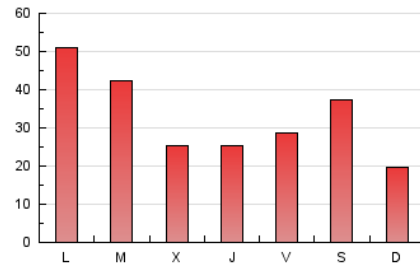

1. Cifras totales y promedios (Nacional e Internacional)

MES - AÑO	NAVEGADORES UNICOS	VISITAS	PAGINAS
Marzo - 2026	82.454	93.111	103.147
PROMEDIO DIARIO	2.886	3.052	3.327
PROMEDIO LUNES-VIERNES	3.066	3.251	3.565
PROMEDIO SABADO-DOMINGO	2.445	2.563	2.746
PAGINAS / VISITAS	1,09		
DURACION MEDIA VISITAS	0:01:33		
TIEMPO INTERACCIÓN MEDIO	0:00:56		

2. Secciones (Nacional e Internacional)

	PAGINAS	%
HOME	3.434	3.33 %
RESTO	99.712	96.67 %

3. Por día del mes (Nacional e Internacional)

Día	N. únicos	Visitas	Páginas	Día	N. únicos	Visitas	Páginas	Día	N. únicos	Visitas	Páginas
1	1.009	1.067	1.177	11	1.726	1.883	2.101	21	2.084	2.219	2.379
2	3.041	3.212	3.512	12	1.563	1.701	1.861	22	1.181	1.236	1.338
3	2.543	2.661	2.939	13	1.631	1.752	1.906	23	2.574	2.714	2.984
4	2.455	2.568	2.726	14	1.459	1.552	1.722	24	1.783	1.880	2.102
5	1.997	2.114	2.350	15	1.263	1.330	1.440	25	2.145	2.279	2.498
6	2.553	2.688	2.997	16	1.574	1.679	1.809	26	2.227	2.367	2.560
7	5.856	6.071	6.461	17	1.932	2.054	2.264	27	3.168	3.272	3.574
8	3.235	3.382	3.621	18	2.476	2.620	2.858	28	3.904	4.094	4.315
9	2.337	2.498	2.731	19	2.867	3.044	3.363	29	2.013	2.115	2.257
10	3.254	3.428	3.780	20	2.592	2.742	2.978	30	12.291	13.158	14.523
								31	8.731	9.217	10.020

4. Gráficas (Nacional e Internacional)

4.1 Por día de la semana (promedio)

N. únicos / Visitas (x 100)

Páginas (x 100)

4.2 Por franja horaria (promedio)

Visitas_ (x 1000)

Páginas (x 1000)

4.3 Por meses