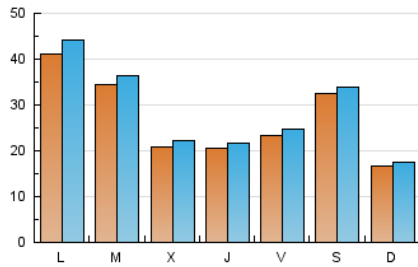

1. Cifras totales y promedios (Nacional)

MES - AÑO	NAVEGADORES UNICOS	VISITAS	PAGINAS
Marzo - 2026	78.432	88.294	98.848
PROMEDIO DIARIO	2.744	2.905	3.189
PROMEDIO LUNES-VIERNES	2.897	3.077	3.400
PROMEDIO SABADO-DOMINGO	2.371	2.484	2.671
PAGINAS / VISITAS	1,10		
DURACION MEDIA VISITAS	0:01:35		
TIEMPO INTERACCIÓN MEDIO	0:00:57		

2. Secciones (Nacional)

	PAGINAS	%
HOME	3.321	3.36 %
RESTO	95.526	96.64 %

3. Por día del mes (Nacional)

Día	N. únicos	Visitas	Páginas	Día	N. únicos	Visitas	Páginas	Día	N. únicos	Visitas	Páginas
1	925	981	1.098	11	1.617	1.773	2.000	21	1.985	2.110	2.280
2	2.903	3.073	3.379	12	1.436	1.572	1.751	22	1.128	1.176	1.285
3	2.436	2.552	2.834	13	1.492	1.608	1.778	23	2.460	2.598	2.876
4	2.360	2.468	2.631	14	1.358	1.451	1.632	24	1.678	1.775	1.986
5	1.910	2.023	2.262	15	1.224	1.286	1.398	25	2.029	2.154	2.391
6	2.430	2.560	2.882	16	1.437	1.536	1.692	26	2.123	2.257	2.459
7	5.809	6.029	6.410	17	1.762	1.874	2.111	27	3.044	3.157	3.456
8	3.180	3.315	3.565	18	2.327	2.466	2.715	28	3.800	3.979	4.220
9	2.202	2.358	2.567	19	2.706	2.865	3.196	29	1.931	2.026	2.155
10	3.061	3.229	3.581	20	2.415	2.561	2.798	30	11.570	12.533	13.891
								31	8.334	8.709	9.568

4. Gráficas (Nacional)

4.1 Por día de la semana (promedio)

N. únicos / Visitas (x 100)

Páginas (x 100)

4.2 Por franja horaria (promedio)

Visitas_ (x 1000)

Páginas (x 1000)

4.3 Por meses