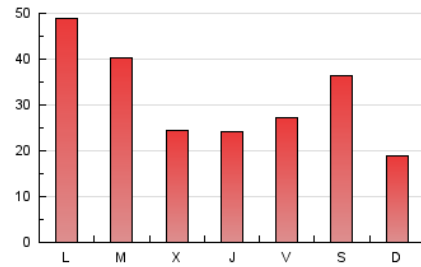

1. Cifras totales y promedios (Nacional)

MES - AÑO	NAVEGADORES UNICOS	VISITAS	PAGINAS
Marzo - 2026	78.432	88.294	98.848
PROMEDIO DIARIO	2.744	2.905	3.189
PROMEDIO LUNES-VIERNES	2.897	3.077	3.400
PROMEDIO SABADO-DOMINGO	2.371	2.484	2.671
PAGINAS / VISITAS	1,10		
DURACION MEDIA VISITAS	0:01:35		
TIEMPO INTERACCIÓN MEDIO	0:00:57		

2. Secciones (Nacional)

	PAGINAS	%
HOME	3.321	3.36 %
RESTO	95.526	96.64 %

3. Por día del mes (Nacional)

Día	N. únicos	Visitas	Páginas	Día	N. únicos	Visitas	Páginas	Día	N. únicos	Visitas	Páginas
1	925	981	1.098	11	1.617	1.773	2.000	21	1.985	2.110	2.280
2	2.903	3.073	3.379	12	1.436	1.572	1.751	22	1.128	1.176	1.285
3	2.436	2.552	2.834	13	1.492	1.608	1.778	23	2.460	2.598	2.876
4	2.360	2.468	2.631	14	1.358	1.451	1.632	24	1.678	1.775	1.986
5	1.910	2.023	2.262	15	1.224	1.286	1.398	25	2.029	2.154	2.391
6	2.430	2.560	2.882	16	1.437	1.536	1.692	26	2.123	2.257	2.459
7	5.809	6.029	6.410	17	1.762	1.874	2.111	27	3.044	3.157	3.456
8	3.180	3.315	3.565	18	2.327	2.466	2.715	28	3.800	3.979	4.220
9	2.202	2.358	2.567	19	2.706	2.865	3.196	29	1.931	2.026	2.155
10	3.061	3.229	3.581	20	2.415	2.561	2.798	30	11.570	12.533	13.891
								31	8.334	8.709	9.568

4. Gráficas (Nacional)

4.1 Por día de la semana (promedio)

N. únicos / Visitas (x 100)

Páginas (x 100)

4.2 Por franja horaria (promedio)

Visitas_ (x 1000)

Páginas (x 1000)

4.3 Por meses