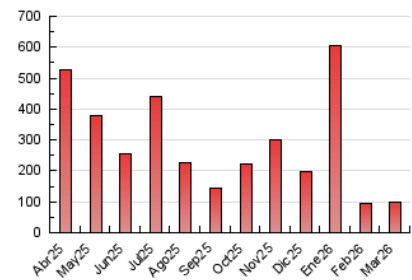

1. Cifras totales y promedios (Nacional)

MES - AÑO	NAVEGADORES UNICOS	VISITAS	PAGINAS
Marzo - 2026	78.432	88.294	98.848
PROMEDIO DIARIO	2.744	2.905	3.189
PROMEDIO LUNES-VIERNES	2.897	3.077	3.400
PROMEDIO SABADO-DOMINGO	2.371	2.484	2.671
PAGINAS / VISITAS	1,10		
DURACION MEDIA VISITAS	0:01:35		
TIEMPO INTERACCIÓN MEDIO	0:00:57		

2. Secciones (Nacional)

	PAGINAS	%
HOME	3.321	3.36 %
RESTO	95.526	96.64 %

3. Por día del mes (Nacional)

Día	N. únicos	Visitas	Páginas	Día	N. únicos	Visitas	Páginas	Día	N. únicos	Visitas	Páginas
1	925	981	1.098	11	1.617	1.773	2.000	21	1.985	2.110	2.280
2	2.903	3.073	3.379	12	1.436	1.572	1.751	22	1.128	1.176	1.285
3	2.436	2.552	2.834	13	1.492	1.608	1.778	23	2.460	2.598	2.876
4	2.360	2.468	2.631	14	1.358	1.451	1.632	24	1.678	1.775	1.986
5	1.910	2.023	2.262	15	1.224	1.286	1.398	25	2.029	2.154	2.391
6	2.430	2.560	2.882	16	1.437	1.536	1.692	26	2.123	2.257	2.459
7	5.809	6.029	6.410	17	1.762	1.874	2.111	27	3.044	3.157	3.456
8	3.180	3.315	3.565	18	2.327	2.466	2.715	28	3.800	3.979	4.220
9	2.202	2.358	2.567	19	2.706	2.865	3.196	29	1.931	2.026	2.155
10	3.061	3.229	3.581	20	2.415	2.561	2.798	30	11.570	12.533	13.891
								31	8.334	8.709	9.568

4. Gráficas (Nacional)

4.1 Por día de la semana (promedio)

N. únicos / Visitas (x 100)

Páginas (x 100)

4.2 Por franja horaria (promedio)

Visitas_ (x 1000)

Páginas (x 1000)

4.3 Por meses

N. únicos / Visitas (x 1000)

Páginas (x 1000)

5. Observaciones

Este Medio Electrónico de Comunicación ha sido medido por la herramienta Google Analytics de Google (GA4).

6. Definiciones básicas (Para más información ver Normas Técnicas para el Control de los Medios Electrónicos de Comunicación)