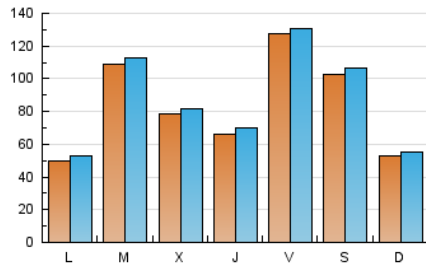

1. Cifras totales y promedios (Nacional)

MES - AÑO	NAVEGADORES UNICOS	VISITAS	PAGINAS
Enero - 2025	221.333	269.499	296.060
PROMEDIO DIARIO	8.460	8.775	9.550
PROMEDIO LUNES-VIERNES	8.689	9.014	9.859
PROMEDIO SABADO-DOMINGO	7.801	8.088	8.663
PAGINAS / VISITAS	1,09		
DURACION MEDIA VISITAS	0:01:36		
TIEMPO INTERACCIÓN MEDIO	0:01:06		

2. Secciones (Nacional)

	PAGINAS	%
HOME	3.768	1.27 %
RESTO	292.292	98.73 %

3. Por día del mes (Nacional)

Día	N. únicos	Visitas	Páginas	Día	N. únicos	Visitas	Páginas	Día	N. únicos	Visitas	Páginas
1	4.182	4.292	4.553	11	1.243	1.315	1.437	21	19.625	19.939	21.597
2	3.087	3.244	3.518	12	4.085	4.528	4.788	22	11.986	12.265	13.480
3	15.235	15.003	16.461	13	5.256	5.607	5.926	23	6.724	7.107	7.819
4	23.437	23.954	25.140	14	5.976	6.353	6.751	24	32.664	32.905	37.263
5	7.942	7.879	8.605	15	7.228	7.476	8.069	25	10.851	11.252	12.066
6	2.641	2.753	2.969	16	14.302	15.490	16.184	26	4.590	4.767	5.164
7	12.268	12.898	14.299	17	11.324	12.251	13.387	27	7.069	7.456	7.985
8	11.923	12.293	13.568	18	5.665	6.053	6.601	28	5.567	5.967	6.391
9	6.625	6.780	7.385	19	4.592	4.952	5.502	29	4.148	4.405	4.790
10	2.622	2.755	3.088	20	5.042	5.395	6.014	30	2.254	2.388	2.673
								31	2.106	2.294	2.587

4. Gráficas (Nacional)

4.1 Por día de la semana (promedio)

N. únicos / Visitas (x 100)

Páginas (x 100)

4.2 Por franja horaria (promedio)

Visitas_ (x 1000)

Páginas (x 1000)

4.3 Por meses