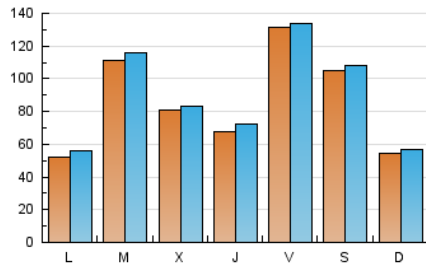

1. Cifras totales y promedios (Nacional e Internacional)

MES - AÑO	NAVEGADORES UNICOS	VISITAS	PAGINAS
Enero - 2025	227.506	276.134	308.807
PROMEDIO DIARIO	8.685	9.002	9.962
PROMEDIO LUNES-VIERNES	8.933	9.262	10.347
PROMEDIO SABADO-DOMINGO	7.974	8.254	8.854
PAGINAS / VISITAS	1,11		
DURACION MEDIA VISITAS	0:01:36		
TIEMPO INTERACCIÓN MEDIO	0:01:06		

2. Secciones (Nacional e Internacional)

	PAGINAS	%
HOME	3.935	1.27 %
RESTO	304.872	98.73 %

3. Por día del mes (Nacional e Internacional)

Día	N. únicos	Visitas	Páginas	Día	N. únicos	Visitas	Páginas	Día	N. únicos	Visitas	Páginas
1	4.258	4.378	4.633	11	1.301	1.374	1.498	21	19.812	20.118	21.857
2	3.225	3.388	3.685	12	4.301	4.738	5.033	22	12.232	12.485	13.716
3	15.511	15.265	16.705	13	5.602	6.015	6.318	23	6.922	7.326	8.054
4	23.647	24.124	25.354	14	6.324	6.668	7.088	24	33.217	33.564	37.838
5	8.115	8.042	8.800	15	7.350	7.625	8.222	25	11.094	11.514	12.334
6	2.723	2.865	3.063	16	14.528	15.869	16.506	26	4.676	4.843	5.264
7	12.635	13.305	14.731	17	11.979	12.644	19.094	27	7.390	7.829	8.320
8	12.232	12.528	13.866	18	5.869	6.243	6.831	28	5.834	6.232	6.700
9	6.813	7.003	7.588	19	4.788	5.156	5.715	29	4.299	4.561	4.971
10	2.745	2.863	3.251	20	5.231	5.572	6.221	30	2.374	2.512	2.819
								31	2.222	2.420	2.732

4. Gráficas (Nacional e Internacional)

4.1 Por día de la semana (promedio)

N. únicos / Visitas (x 100)

Páginas (x 100)

4.2 Por franja horaria (promedio)

Visitas_ (x 1000)

Páginas (x 1000)

4.3 Por meses