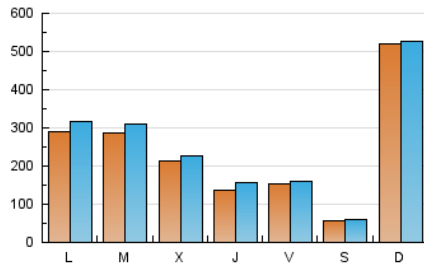

1. Cifras totales y promedios (Nacional)

MES - AÑO	NAVEGADORES UNICOS	VISITAS	PAGINAS
Junio - 2026	579.758	746.993	810.348
PROMEDIO DIARIO	23.957	25.455	27.012
PROMEDIO LUNES-VIERNES	22.160	24.038	25.332
PROMEDIO SABADO-DOMINGO	28.898	29.351	31.631
PAGINAS / VISITAS	1,06		
DURACION MEDIA VISITAS	0:01:19		
TIEMPO INTERACCIÓN MEDIO	0:00:56		

2. Secciones (Nacional)

	PAGINAS	%
HOME	7.057	0.87 %
RESTO	803.291	99.13 %

3. Por día del mes (Nacional)

Día	N. únicos	Visitas	Páginas	Día	N. únicos	Visitas	Páginas	Día	N. únicos	Visitas	Páginas
1	48.279	54.205	57.165	11	15.616	17.016	17.641	21	1.786	1.875	2.064
2	65.203	70.613	75.698	12	9.121	9.213	9.982	22	2.267	2.440	2.689
3	62.496	66.786	68.559	13	3.854	4.048	4.437	23	3.038	3.168	3.514
4	32.622	38.143	44.020	14	3.818	4.030	4.394	24	8.718	9.239	10.205
5	37.751	39.593	42.122	15	2.514	2.732	3.046	25	4.589	4.833	5.365
6	11.813	12.599	13.340	16	1.938	2.073	2.335	26	3.280	3.505	3.817
7	199.910	201.826	217.545	17	1.559	1.712	1.921	27	4.233	4.292	4.669
8	82.099	87.069	89.243	18	2.134	2.301	2.583	28	2.487	2.692	2.951
9	68.310	74.786	74.828	19	10.553	11.035	11.671	29	9.281	11.241	12.546
10	11.934	12.649	13.468	20	3.286	3.442	3.648	30	4.222	4.494	4.882

4. Gráficas (Nacional)

4.1 Por día de la semana (promedio)

N. únicos / Visitas (x 100)

Páginas (x 100)

4.2 Por franja horaria (promedio)

Visitas_ (x 1000)

Páginas (x 1000)

4.3 Por meses