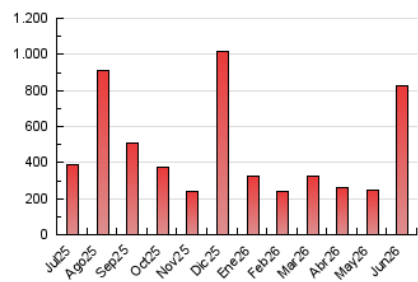

Páginas (x 1000)