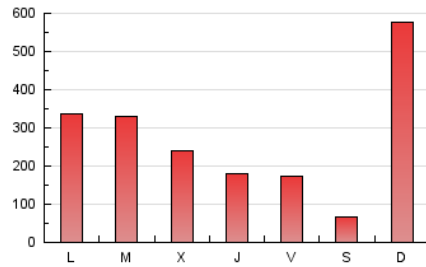

1. Cifras totales y promedios (Nacional e Internacional)

MES - AÑO	NAVEGADORES UNICOS	VISITAS	PAGINAS
Junio - 2026	591.972	765.039	826.893
PROMEDIO DIARIO	24.446	25.993	27.563
PROMEDIO LUNES-VIERNES	22.625	24.558	25.874
PROMEDIO SABADO-DOMINGO	29.452	29.941	32.208
PAGINAS / VISITAS	1,06		
DURACION MEDIA VISITAS	0:01:20		
TIEMPO INTERACCIÓN MEDIO	0:00:56		

2. Secciones (Nacional e Internacional)

	PAGINAS	%
HOME	7.306	0.88 %
RESTO	819.587	99.12 %

3. Por día del mes (Nacional e Internacional)

Día	N. únicos	Visitas	Páginas	Día	N. únicos	Visitas	Páginas	Día	N. únicos	Visitas	Páginas
1	49.328	55.113	58.491	11	16.019	17.391	18.040	21	1.863	1.959	2.140
2	66.400	72.106	77.255	12	9.329	9.461	10.208	22	2.388	2.578	2.811
3	63.016	67.606	69.281	13	3.990	4.199	4.570	23	3.148	3.282	3.636
4	33.598	39.243	45.434	14	3.980	4.218	4.554	24	9.011	9.628	10.509
5	38.673	40.609	43.100	15	2.657	2.869	3.204	25	4.788	5.056	5.585
6	12.349	13.275	13.955	16	2.061	2.209	2.462	26	3.396	3.640	3.945
7	203.172	205.144	220.907	17	1.646	1.819	2.032	27	4.291	4.354	4.729
8	83.449	88.420	90.580	18	2.282	2.467	2.745	28	2.587	2.810	3.065
9	69.154	75.781	75.850	19	10.734	11.255	11.862	29	9.858	11.883	13.167
10	12.246	12.970	13.795	20	3.383	3.569	3.747	30	4.575	4.882	5.234

4. Gráficas (Nacional e Internacional)

4.1 Por día de la semana (promedio)

N. únicos / Visitas (x 100)

Páginas (x 100)

4.2 Por franja horaria (promedio)

Visitas_ (x 1000)

Páginas (x 1000)

4.3 Por meses