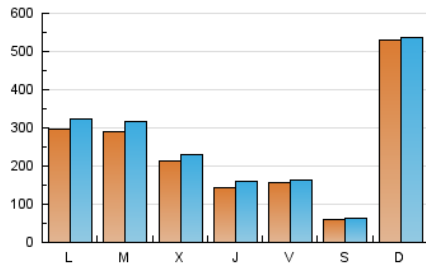

1. Cifras totales y promedios (Nacional e Internacional)

MES - AÑO	NAVEGADORES UNICOS	VISITAS	PAGINAS
Junio - 2026	591.972	765.039	826.893
PROMEDIO DIARIO	24.446	25.993	27.563
PROMEDIO LUNES-VIERNES	22.625	24.558	25.874
PROMEDIO SABADO-DOMINGO	29.452	29.941	32.208
PAGINAS / VISITAS	1,06		
DURACION MEDIA VISITAS	0:01:20		
TIEMPO INTERACCIÓN MEDIO	0:00:56		

2. Secciones (Nacional e Internacional)

	PAGINAS	%
HOME	7.306	0.88 %
RESTO	819.587	99.12 %

3. Por día del mes (Nacional e Internacional)

Día	N. únicos	Visitas	Páginas	Día	N. únicos	Visitas	Páginas	Día	N. únicos	Visitas	Páginas
1	49.328	55.113	58.491	11	16.019	17.391	18.040	21	1.863	1.959	2.140
2	66.400	72.106	77.255	12	9.329	9.461	10.208	22	2.388	2.578	2.811
3	63.016	67.606	69.281	13	3.990	4.199	4.570	23	3.148	3.282	3.636
4	33.598	39.243	45.434	14	3.980	4.218	4.554	24	9.011	9.628	10.509
5	38.673	40.609	43.100	15	2.657	2.869	3.204	25	4.788	5.056	5.585
6	12.349	13.275	13.955	16	2.061	2.209	2.462	26	3.396	3.640	3.945
7	203.172	205.144	220.907	17	1.646	1.819	2.032	27	4.291	4.354	4.729
8	83.449	88.420	90.580	18	2.282	2.467	2.745	28	2.587	2.810	3.065
9	69.154	75.781	75.850	19	10.734	11.255	11.862	29	9.858	11.883	13.167
10	12.246	12.970	13.795	20	3.383	3.569	3.747	30	4.575	4.882	5.234

4. Gráficas (Nacional e Internacional)

4.1 Por día de la semana (promedio)

N. únicos / Visitas (x 100)

Páginas (x 100)

4.2 Por franja horaria (promedio)

Visitas_ (x 1000)

Páginas (x 1000)

4.3 Por meses