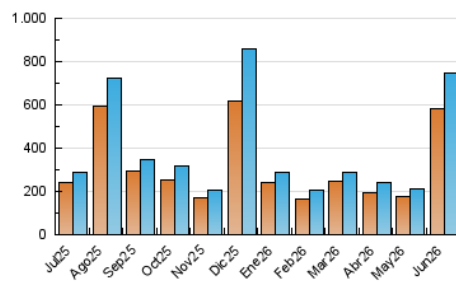

1. Cifras totales y promedios (Nacional)

MES - AÑO	NAVEGADORES UNICOS	VISITAS	PAGINAS
Junio - 2026	579.758	746.993	810.348
PROMEDIO DIARIO	23.957	25.455	27.012
PROMEDIO LUNES-VIERNES	22.160	24.038	25.332
PROMEDIO SABADO-DOMINGO	28.898	29.351	31.631
PAGINAS / VISITAS	1,06		
DURACION MEDIA VISITAS	0:01:19		
TIEMPO INTERACCIÓN MEDIO	0:00:56		

2. Secciones (Nacional)

	PAGINAS	%
HOME	7.057	0.87 %
RESTO	803.291	99.13 %

3. Por día del mes (Nacional)

Día	N. únicos	Visitas	Páginas	Día	N. únicos	Visitas	Páginas	Día	N. únicos	Visitas	Páginas
1	48.279	54.205	57.165	11	15.616	17.016	17.641	21	1.786	1.875	2.064
2	65.203	70.613	75.698	12	9.121	9.213	9.982	22	2.267	2.440	2.689
3	62.496	66.786	68.559	13	3.854	4.048	4.437	23	3.038	3.168	3.514
4	32.622	38.143	44.020	14	3.818	4.030	4.394	24	8.718	9.239	10.205
5	37.751	39.593	42.122	15	2.514	2.732	3.046	25	4.589	4.833	5.365
6	11.813	12.599	13.340	16	1.938	2.073	2.335	26	3.280	3.505	3.817
7	199.910	201.826	217.545	17	1.559	1.712	1.921	27	4.233	4.292	4.669
8	82.099	87.069	89.243	18	2.134	2.301	2.583	28	2.487	2.692	2.951
9	68.310	74.786	74.828	19	10.553	11.035	11.671	29	9.281	11.241	12.546
10	11.934	12.649	13.468	20	3.286	3.442	3.648	30	4.222	4.494	4.882

4. Gráficas (Nacional)

4.1 Por día de la semana (promedio)

N. únicos / Visitas (x 100)

Páginas (x 100)

4.2 Por franja horaria (promedio)

Visitas_ (x 1000)

Páginas (x 1000)

4.3 Por meses

N. únicos / Visitas (x 1000)

Páginas (x 1000)

5. Observaciones

Este Medio Electrónico de Comunicación ha sido medido por la herramienta Google Analytics de Google (GA4).

6. Definiciones básicas (Para más información ver Normas Técnicas para el Control de los Medios Electrónicos de Comunicación)