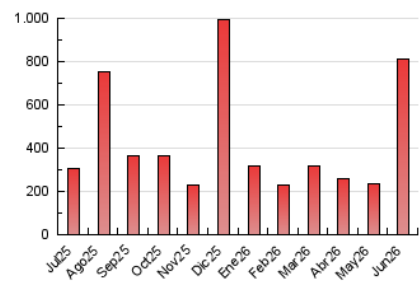

1. Cifras totales y promedios (Nacional)

MES - AÑO	NAVEGADORES UNICOS	VISITAS	PAGINAS
Junio - 2026	579.758	746.993	810.348
PROMEDIO DIARIO	23.957	25.455	27.012
PROMEDIO LUNES-VIERNES	22.160	24.038	25.332
PROMEDIO SABADO-DOMINGO	28.898	29.351	31.631
PAGINAS / VISITAS	1,06		
DURACION MEDIA VISITAS	0:01:19		
TIEMPO INTERACCIÓN MEDIO	0:00:56		

2. Secciones (Nacional)

	PAGINAS	%
HOME	7.057	0.87 %
RESTO	803.291	99.13 %

3. Por día del mes (Nacional)

Día	N. únicos	Visitas	Páginas	Día	N. únicos	Visitas	Páginas	Día	N. únicos	Visitas	Páginas
1	48.279	54.205	57.165	11	15.616	17.016	17.641	21	1.786	1.875	2.064
2	65.203	70.613	75.698	12	9.121	9.213	9.982	22	2.267	2.440	2.689
3	62.496	66.786	68.559	13	3.854	4.048	4.437	23	3.038	3.168	3.514
4	32.622	38.143	44.020	14	3.818	4.030	4.394	24	8.718	9.239	10.205
5	37.751	39.593	42.122	15	2.514	2.732	3.046	25	4.589	4.833	5.365
6	11.813	12.599	13.340	16	1.938	2.073	2.335	26	3.280	3.505	3.817
7	199.910	201.826	217.545	17	1.559	1.712	1.921	27	4.233	4.292	4.669
8	82.099	87.069	89.243	18	2.134	2.301	2.583	28	2.487	2.692	2.951
9	68.310	74.786	74.828	19	10.553	11.035	11.671	29	9.281	11.241	12.546
10	11.934	12.649	13.468	20	3.286	3.442	3.648	30	4.222	4.494	4.882

4. Gráficas (Nacional)

4.1 Por día de la semana (promedio)

N. únicos / Visitas (x 100)

Páginas (x 100)

4.2 Por franja horaria (promedio)

Visitas_ (x 1000)

Páginas (x 1000)

4.3 Por meses

N. únicos / Visitas (x 1000)

Páginas (x 1000)

5. Observaciones

Este Medio Electrónico de Comunicación ha sido medido por la herramienta Google Analytics de Google (GA4).

6. Definiciones básicas (Para más información ver Normas Técnicas para el Control de los Medios Electrónicos de Comunicación)