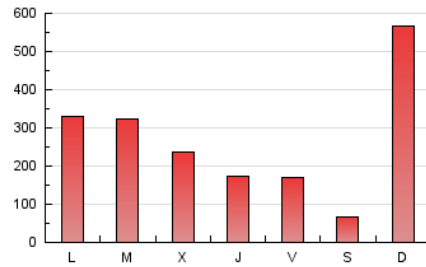

1. Cifras totales y promedios (Nacional)

MES - AÑO	NAVEGADORES UNICOS	VISITAS	PAGINAS
Junio - 2026	579.758	746.993	810.348
PROMEDIO DIARIO	23.957	25.455	27.012
PROMEDIO LUNES-VIERNES	22.160	24.038	25.332
PROMEDIO SABADO-DOMINGO	28.898	29.351	31.631
PAGINAS / VISITAS	1,06		
DURACION MEDIA VISITAS	0:01:19		
TIEMPO INTERACCIÓN MEDIO	0:00:56		

2. Secciones (Nacional)

	PAGINAS	%
HOME	7.057	0.87 %
RESTO	803.291	99.13 %

3. Por día del mes (Nacional)

Día	N. únicos	Visitas	Páginas	Día	N. únicos	Visitas	Páginas	Día	N. únicos	Visitas	Páginas
1	48.279	54.205	57.165	11	15.616	17.016	17.641	21	1.786	1.875	2.064
2	65.203	70.613	75.698	12	9.121	9.213	9.982	22	2.267	2.440	2.689
3	62.496	66.786	68.559	13	3.854	4.048	4.437	23	3.038	3.168	3.514
4	32.622	38.143	44.020	14	3.818	4.030	4.394	24	8.718	9.239	10.205
5	37.751	39.593	42.122	15	2.514	2.732	3.046	25	4.589	4.833	5.365
6	11.813	12.599	13.340	16	1.938	2.073	2.335	26	3.280	3.505	3.817
7	199.910	201.826	217.545	17	1.559	1.712	1.921	27	4.233	4.292	4.669
8	82.099	87.069	89.243	18	2.134	2.301	2.583	28	2.487	2.692	2.951
9	68.310	74.786	74.828	19	10.553	11.035	11.671	29	9.281	11.241	12.546
10	11.934	12.649	13.468	20	3.286	3.442	3.648	30	4.222	4.494	4.882

4. Gráficas (Nacional)

4.1 Por día de la semana (promedio)

N. únicos / Visitas (x 100)

Páginas (x 100)

4.2 Por franja horaria (promedio)

Visitas_ (x 1000)

Páginas (x 1000)

4.3 Por meses