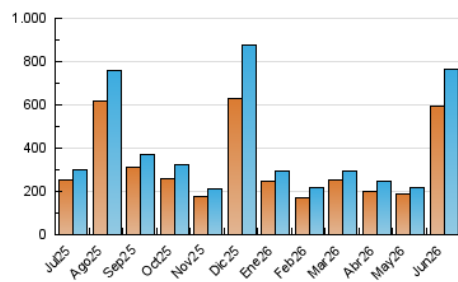

4.3 Por meses

N. únicos / Visitas (x 1000)