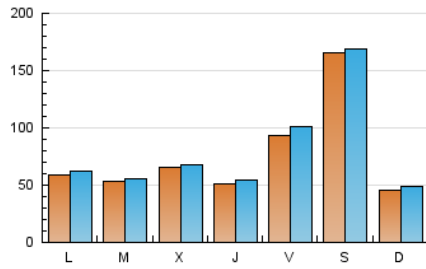

1. Cifras totales y promedios (Nacional)

MES - AÑO	NAVEGADORES UNICOS	VISITAS	PAGINAS
Abril - 2026	194.289	238.243	256.853
PROMEDIO DIARIO	7.476	7.872	8.562
PROMEDIO LUNES-VIERNES	6.356	6.773	7.413
PROMEDIO SABADO-DOMINGO	10.559	10.894	11.722
PAGINAS / VISITAS	1,09		
DURACION MEDIA VISITAS	0:01:03		
TIEMPO INTERACCIÓN MEDIO	0:00:38		

2. Secciones (Nacional)

	PAGINAS	%
HOME	7.741	3.01 %
RESTO	249.112	96.99 %

3. Por día del mes (Nacional)

Día	N. únicos	Visitas	Páginas	Día	N. únicos	Visitas	Páginas	Día	N. únicos	Visitas	Páginas
1	6.250	6.526	6.882	11	8.400	8.682	9.336	21	3.656	3.936	4.363
2	4.545	4.765	5.031	12	8.763	9.239	9.769	22	6.732	7.269	8.009
3	1.652	1.743	1.888	13	16.162	16.820	17.642	23	2.712	2.940	3.267
4	2.294	2.456	2.719	14	8.840	9.220	9.886	24	2.572	2.741	3.182
5	1.914	2.003	2.258	15	5.976	6.090	6.761	25	51.348	52.232	56.147
6	2.064	2.217	2.433	16	10.823	11.385	13.021	26	5.956	6.308	6.760
7	1.833	2.019	2.355	17	30.025	33.085	36.591	27	3.157	3.480	3.846
8	2.834	3.078	3.292	18	4.075	4.340	4.655	28	6.813	7.192	7.770
9	2.726	2.971	3.422	19	1.718	1.892	2.130	29	10.783	11.177	12.000
10	2.871	3.080	3.467	20	1.984	2.171	2.422	30	4.815	5.107	5.549

4. Gráficas (Nacional)

4.1 Por día de la semana (promedio)

N. únicos / Visitas (x 100)

Páginas (x 100)

4.2 Por franja horaria (promedio)

Visitas_ (x 1000)

Páginas (x 1000)

4.3 Por meses