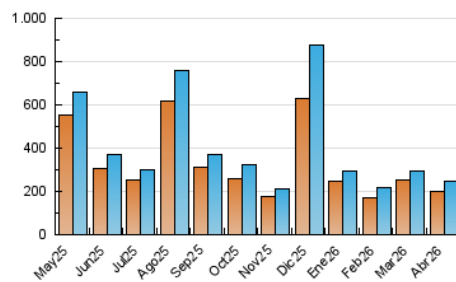

4.3 Por meses

N. únicos / Visitas (x 1000)