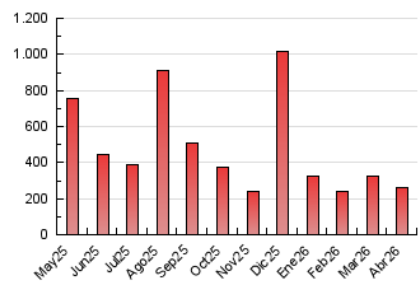

Páginas (x 1000)