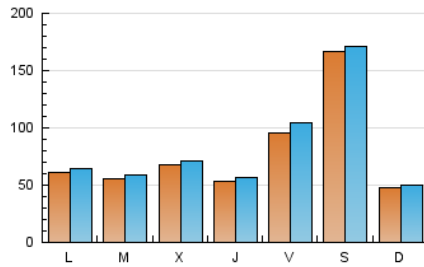

1. Cifras totales y promedios (Nacional e Internacional)

MES - AÑO	NAVEGADORES UNICOS	VISITAS	PAGINAS
Abril - 2026	200.583	245.806	263.921
PROMEDIO DIARIO	7.691	8.102	8.797
PROMEDIO LUNES-VIERNES	6.586	7.018	7.667
PROMEDIO SABADO-DOMINGO	10.729	11.082	11.906
PAGINAS / VISITAS	1,09		
DURACION MEDIA VISITAS	0:01:03		
TIEMPO INTERACCIÓN MEDIO	0:00:38		

2. Secciones (Nacional e Internacional)

	PAGINAS	%
HOME	8.015	3.04 %
RESTO	255.906	96.96 %

3. Por día del mes (Nacional e Internacional)

Día	N. únicos	Visitas	Páginas	Día	N. únicos	Visitas	Páginas	Día	N. únicos	Visitas	Páginas
1	6.455	6.722	7.112	11	8.580	8.871	9.538	21	3.868	4.188	4.606
2	4.710	4.908	5.211	12	8.997	9.479	10.034	22	7.085	7.634	8.372
3	1.735	1.826	1.968	13	16.495	17.134	17.957	23	2.891	3.185	3.460
4	2.391	2.557	2.818	14	9.117	9.503	10.185	24	2.708	2.924	3.333
5	1.991	2.082	2.332	15	6.186	6.367	7.038	25	51.675	52.646	56.481
6	2.213	2.372	2.580	16	11.221	11.838	13.447	26	6.198	6.567	7.015
7	1.972	2.163	2.496	17	30.590	33.631	37.356	27	3.398	3.757	4.102
8	2.991	3.260	3.438	18	4.181	4.449	4.780	28	7.128	7.543	8.103
9	2.867	3.133	3.567	19	1.819	2.002	2.250	29	11.030	11.379	12.280
10	3.043	3.288	3.653	20	2.166	2.363	2.624	30	5.014	5.288	5.785

4. Gráficas (Nacional e Internacional)

4.1 Por día de la semana (promedio)

N. únicos / Visitas (x 100)

Páginas (x 100)

4.2 Por franja horaria (promedio)

Visitas_ (x 1000)

Páginas (x 1000)

4.3 Por meses