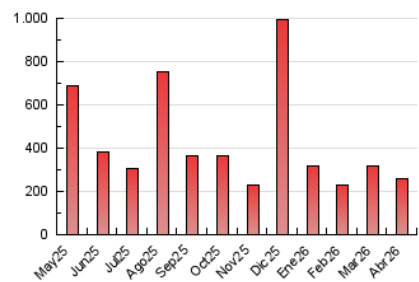

1. Cifras totales y promedios (Nacional)

MES - AÑO	NAVEGADORES UNICOS	VISITAS	PAGINAS
Abril - 2026	194.289	238.243	256.853
PROMEDIO DIARIO	7.476	7.872	8.562
PROMEDIO LUNES-VIERNES	6.356	6.773	7.413
PROMEDIO SABADO-DOMINGO	10.559	10.894	11.722
PAGINAS / VISITAS	1,09		
DURACION MEDIA VISITAS	0:01:03		
TIEMPO INTERACCIÓN MEDIO	0:00:38		

2. Secciones (Nacional)

	PAGINAS	%
HOME	7.741	3.01 %
RESTO	249.112	96.99 %

3. Por día del mes (Nacional)

Día	N. únicos	Visitas	Páginas	Día	N. únicos	Visitas	Páginas	Día	N. únicos	Visitas	Páginas
1	6.250	6.526	6.882	11	8.400	8.682	9.336	21	3.656	3.936	4.363
2	4.545	4.765	5.031	12	8.763	9.239	9.769	22	6.732	7.269	8.009
3	1.652	1.743	1.888	13	16.162	16.820	17.642	23	2.712	2.940	3.267
4	2.294	2.456	2.719	14	8.840	9.220	9.886	24	2.572	2.741	3.182
5	1.914	2.003	2.258	15	5.976	6.090	6.761	25	51.348	52.232	56.147
6	2.064	2.217	2.433	16	10.823	11.385	13.021	26	5.956	6.308	6.760
7	1.833	2.019	2.355	17	30.025	33.085	36.591	27	3.157	3.480	3.846
8	2.834	3.078	3.292	18	4.075	4.340	4.655	28	6.813	7.192	7.770
9	2.726	2.971	3.422	19	1.718	1.892	2.130	29	10.783	11.177	12.000
10	2.871	3.080	3.467	20	1.984	2.171	2.422	30	4.815	5.107	5.549

4. Gráficas (Nacional)

4.1 Por día de la semana (promedio)

N. únicos / Visitas (x 100)

Páginas (x 100)

4.2 Por franja horaria (promedio)

Visitas_ (x 1000)

Páginas (x 1000)

4.3 Por meses

N. únicos / Visitas (x 1000)

Páginas (x 1000)

5. Observaciones

Este Medio Electrónico de Comunicación ha sido medido por la herramienta Google Analytics de Google (GA4).

6. Definiciones básicas (Para más información ver Normas Técnicas para el Control de los Medios Electrónicos de Comunicación)