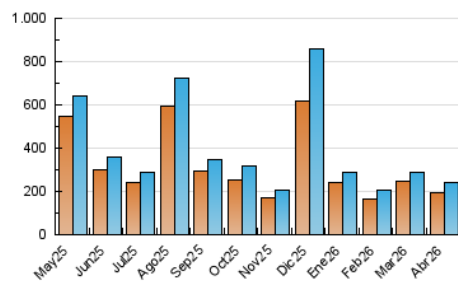

1. Cifras totales y promedios (Nacional)

MES - AÑO	NAVEGADORES UNICOS	VISITAS	PAGINAS
Abril - 2026	194.289	238.243	256.853
PROMEDIO DIARIO	7.476	7.872	8.562
PROMEDIO LUNES-VIERNES	6.356	6.773	7.413
PROMEDIO SABADO-DOMINGO	10.559	10.894	11.722
PAGINAS / VISITAS	1,09		
DURACION MEDIA VISITAS	0:01:03		
TIEMPO INTERACCIÓN MEDIO	0:00:38		

2. Secciones (Nacional)

	PAGINAS	%
HOME	7.741	3.01 %
RESTO	249.112	96.99 %

3. Por día del mes (Nacional)

Día	N. únicos	Visitas	Páginas	Día	N. únicos	Visitas	Páginas	Día	N. únicos	Visitas	Páginas
1	6.250	6.526	6.882	11	8.400	8.682	9.336	21	3.656	3.936	4.363
2	4.545	4.765	5.031	12	8.763	9.239	9.769	22	6.732	7.269	8.009
3	1.652	1.743	1.888	13	16.162	16.820	17.642	23	2.712	2.940	3.267
4	2.294	2.456	2.719	14	8.840	9.220	9.886	24	2.572	2.741	3.182
5	1.914	2.003	2.258	15	5.976	6.090	6.761	25	51.348	52.232	56.147
6	2.064	2.217	2.433	16	10.823	11.385	13.021	26	5.956	6.308	6.760
7	1.833	2.019	2.355	17	30.025	33.085	36.591	27	3.157	3.480	3.846
8	2.834	3.078	3.292	18	4.075	4.340	4.655	28	6.813	7.192	7.770
9	2.726	2.971	3.422	19	1.718	1.892	2.130	29	10.783	11.177	12.000
10	2.871	3.080	3.467	20	1.984	2.171	2.422	30	4.815	5.107	5.549

4. Gráficas (Nacional)

4.1 Por día de la semana (promedio)

N. únicos / Visitas (x 100)

Páginas (x 100)

4.2 Por franja horaria (promedio)

Visitas_ (x 1000)

Páginas (x 1000)

4.3 Por meses

N. únicos / Visitas (x 1000)

Páginas (x 1000)

5. Observaciones

Este Medio Electrónico de Comunicación ha sido medido por la herramienta Google Analytics de Google (GA4).

6. Definiciones básicas (Para más información ver Normas Técnicas para el Control de los Medios Electrónicos de Comunicación)