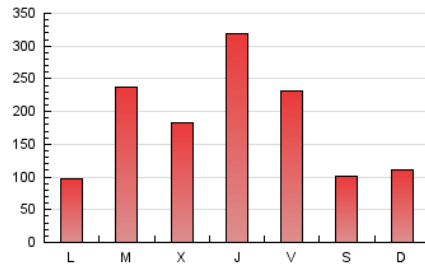

1. Cifras totales y promedios (Nacional e Internacional)

MES - AÑO	NAVEGADORES UNICOS	VISITAS	PAGINAS
Febrero - 2024	357.002	468.075	544.718
PROMEDIO DIARIO	15.641	16.141	18.783
PROMEDIO LUNES-VIERNES	18.426	19.015	21.895
PROMEDIO SABADO-DOMINGO	8.329	8.595	10.615
PAGINAS / VISITAS	1,16		
DURACION MEDIA VISITAS	0:00:35		
TIEMPO INTERACCIÓN MEDIO	0:00:18		

2. Secciones (Nacional e Internacional)

	PAGINAS	%
HOME	11.725	2.15 %
RESTO	532.993	97.85 %

3. Por día del mes (Nacional e Internacional)

Día	N. únicos	Visitas	Páginas	Día	N. únicos	Visitas	Páginas	Día	N. únicos	Visitas	Páginas
1	58.113	59.069	64.107	11	5.862	6.100	7.885	21	15.661	16.682	19.316
2	20.076	21.158	23.196	12	5.848	6.126	7.816	22	41.120	42.414	47.126
3	10.262	10.735	12.499	13	4.028	4.305	5.690	23	41.477	40.310	46.792
4	9.148	9.287	11.287	14	7.415	7.632	9.659	24	7.934	8.026	10.095
5	8.565	9.002	10.687	15	6.427	6.845	8.962	25	10.541	10.909	13.354
6	18.374	18.776	21.921	16	4.348	4.550	6.389	26	7.067	7.248	9.353
7	6.476	6.767	8.958	17	3.613	3.783	5.464	27	44.730	46.669	50.226
8	11.625	11.977	14.783	18	9.441	9.757	11.819	28	30.180	31.403	35.355
9	12.705	13.249	16.163	19	8.864	9.233	11.348	29	19.917	20.917	24.617
10	9.832	10.163	12.518	20	13.936	14.983	17.333				

4. Gráficas (Nacional e Internacional)

4.1 Por día de la semana (promedio)

N. únicos / Visitas (x 100)

Páginas (x 100)

4.2 Por franja horaria (promedio)

Visitas_ (x 1000)

Páginas (x 1000)

4.3 Por meses