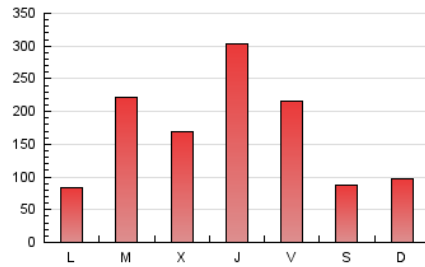

1. Cifras totales y promedios (Nacional)

MES - AÑO	NAVEGADORES UNICOS	VISITAS	PAGINAS
Febrero - 2024	347.345	457.365	502.069
PROMEDIO DIARIO	15.266	15.771	17.313
PROMEDIO LUNES-VIERNES	18.027	18.621	20.399
PROMEDIO SABADO-DOMINGO	8.016	8.292	9.211
PAGINAS / VISITAS	1,10		
DURACION MEDIA VISITAS	0:00:32		
TIEMPO INTERACCIÓN MEDIO	0:00:16		

2. Secciones (Nacional)

	PAGINAS	%
HOME	10.746	2.14 %
RESTO	491.323	97.86 %

3. Por día del mes (Nacional)

Día	N. únicos	Visitas	Páginas	Día	N. únicos	Visitas	Páginas	Día	N. únicos	Visitas	Páginas
1	57.651	58.688	62.360	11	5.576	5.825	6.511	21	15.152	16.135	17.586
2	19.637	20.676	21.557	12	5.545	5.824	6.478	22	40.491	41.705	45.409
3	9.963	10.481	11.143	13	3.742	3.967	4.364	23	41.047	39.695	45.227
4	8.888	9.003	9.902	14	7.131	7.356	8.418	24	7.602	7.768	8.769
5	8.264	8.686	9.375	15	6.156	6.549	7.487	25	10.074	10.485	11.786
6	18.001	18.343	20.543	16	4.065	4.247	5.023	26	6.706	6.898	7.923
7	6.175	6.495	7.552	17	3.365	3.534	4.085	27	44.016	46.291	48.468
8	11.233	11.622	13.278	18	9.110	9.363	10.323	28	29.690	30.980	33.851
9	12.367	12.864	14.663	19	8.575	8.912	10.011	29	19.540	20.583	23.226
10	9.552	9.875	11.166	20	13.389	14.515	15.585				

4. Gráficas (Nacional)

4.1 Por día de la semana (promedio)

N. únicos / Visitas (x 100)

Páginas (x 100)

4.2 Por franja horaria (promedio)

Visitas_ (x 1000)

Páginas (x 1000)

4.3 Por meses