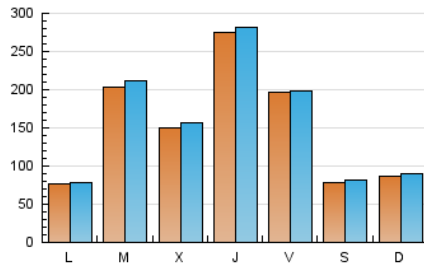

1. Cifras totales y promedios (Nacional e Internacional)

MES - AÑO	NAVEGADORES UNICOS	VISITAS	PAGINAS
Febrero - 2024	357.002	468.075	544.718
PROMEDIO DIARIO	15.641	16.141	18.783
PROMEDIO LUNES-VIERNES	18.426	19.015	21.895
PROMEDIO SABADO-DOMINGO	8.329	8.595	10.615
PAGINAS / VISITAS	1,16		
DURACION MEDIA VISITAS	0:00:35		
TIEMPO INTERACCIÓN MEDIO	0:00:18		

2. Secciones (Nacional e Internacional)

	PAGINAS	%
HOME	11.725	2.15 %
RESTO	532.993	97.85 %

3. Por día del mes (Nacional e Internacional)

Día	N. únicos	Visitas	Páginas	Día	N. únicos	Visitas	Páginas	Día	N. únicos	Visitas	Páginas
1	58.113	59.069	64.107	11	5.862	6.100	7.885	21	15.661	16.682	19.316
2	20.076	21.158	23.196	12	5.848	6.126	7.816	22	41.120	42.414	47.126
3	10.262	10.735	12.499	13	4.028	4.305	5.690	23	41.477	40.310	46.792
4	9.148	9.287	11.287	14	7.415	7.632	9.659	24	7.934	8.026	10.095
5	8.565	9.002	10.687	15	6.427	6.845	8.962	25	10.541	10.909	13.354
6	18.374	18.776	21.921	16	4.348	4.550	6.389	26	7.067	7.248	9.353
7	6.476	6.767	8.958	17	3.613	3.783	5.464	27	44.730	46.669	50.226
8	11.625	11.977	14.783	18	9.441	9.757	11.819	28	30.180	31.403	35.355
9	12.705	13.249	16.163	19	8.864	9.233	11.348	29	19.917	20.917	24.617
10	9.832	10.163	12.518	20	13.936	14.983	17.333				

4. Gráficas (Nacional e Internacional)

4.1 Por día de la semana (promedio)

N. únicos / Visitas (x 100)

Páginas (x 100)

4.2 Por franja horaria (promedio)

Visitas_ (x 1000)

Páginas (x 1000)

4.3 Por meses