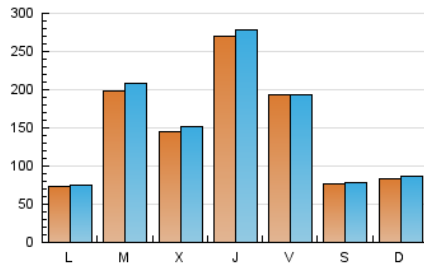

1. Cifras totales y promedios (Nacional)

MES - AÑO	NAVEGADORES UNICOS	VISITAS	PAGINAS
Febrero - 2024	347.345	457.365	502.069
PROMEDIO DIARIO	15.266	15.771	17.313
PROMEDIO LUNES-VIERNES	18.027	18.621	20.399
PROMEDIO SABADO-DOMINGO	8.016	8.292	9.211
PAGINAS / VISITAS	1,10		
DURACION MEDIA VISITAS	0:00:32		
TIEMPO INTERACCIÓN MEDIO	0:00:16		

2. Secciones (Nacional)

	PAGINAS	%
HOME	10.746	2.14 %
RESTO	491.323	97.86 %

3. Por día del mes (Nacional)

Día	N. únicos	Visitas	Páginas	Día	N. únicos	Visitas	Páginas	Día	N. únicos	Visitas	Páginas
1	57.651	58.688	62.360	11	5.576	5.825	6.511	21	15.152	16.135	17.586
2	19.637	20.676	21.557	12	5.545	5.824	6.478	22	40.491	41.705	45.409
3	9.963	10.481	11.143	13	3.742	3.967	4.364	23	41.047	39.695	45.227
4	8.888	9.003	9.902	14	7.131	7.356	8.418	24	7.602	7.768	8.769
5	8.264	8.686	9.375	15	6.156	6.549	7.487	25	10.074	10.485	11.786
6	18.001	18.343	20.543	16	4.065	4.247	5.023	26	6.706	6.898	7.923
7	6.175	6.495	7.552	17	3.365	3.534	4.085	27	44.016	46.291	48.468
8	11.233	11.622	13.278	18	9.110	9.363	10.323	28	29.690	30.980	33.851
9	12.367	12.864	14.663	19	8.575	8.912	10.011	29	19.540	20.583	23.226
10	9.552	9.875	11.166	20	13.389	14.515	15.585				

4. Gráficas (Nacional)

4.1 Por día de la semana (promedio)

N. únicos / Visitas (x 100)

Páginas (x 100)

4.2 Por franja horaria (promedio)

Visitas_ (x 1000)

Páginas (x 1000)

4.3 Por meses