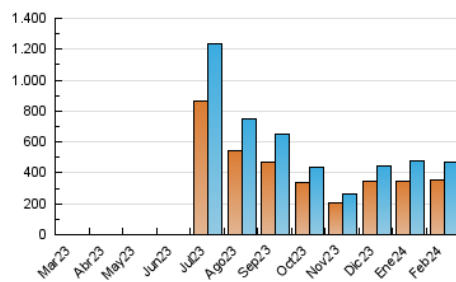

4.3 Por meses

N. únicos / Visitas (x 1000)