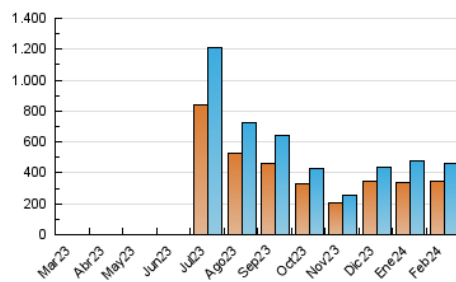

4.3 Por meses

N. únicos / Visitas (x 1000)