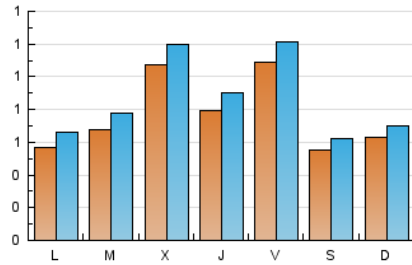

1. Cifras totales y promedios (Nacional)

MES - AÑO	NAVEGADORES UNICOS	VISITAS	PAGINAS
Agosto - 2023	1.681	2.714	4.569
PROMEDIO DIARIO	78	88	147
PROMEDIO LUNES-VIERNES	84	95	162
PROMEDIO SABADO-DOMINGO	59	66	105
PAGINAS / VISITAS	1,68		
DURACION MEDIA VISITAS	0:01:53		
TIEMPO INTERACCIÓN MEDIO	0:01:06		

2. Secciones (Nacional)

	PAGINAS	%
HOME	1.056	23.11 %
RESTO	3.513	76.89 %

3. Por día del mes (Nacional)

Día	N. únicos	Visitas	Páginas	Día	N. únicos	Visitas	Páginas	Día	N. únicos	Visitas	Páginas
1	70	80	131	11	75	85	125	21	37	42	65
2	161	176	288	12	73	78	141	22	82	91	185
3	92	101	122	13	56	69	119	23	51	60	94
4	206	221	297	14	52	64	110	24	50	64	178
5	59	64	91	15	48	53	118	25	47	58	92
6	47	52	87	16	103	118	184	26	36	44	70
7	51	61	91	17	73	84	122	27	116	121	186
8	84	92	180	18	109	118	148	28	86	96	162
9	116	128	196	19	53	61	74	29	58	73	235
10	80	92	179	20	34	39	72	30	106	118	209
								31	98	111	218

4. Gráficas (Nacional)

4.1 Por día de la semana (promedio)

N. únicos / Visitas (x 100)

Páginas (x 100)

4.2 Por franja horaria (promedio)

Visitas_ (x 1000)

Páginas (x 1000)

4.3 Por meses