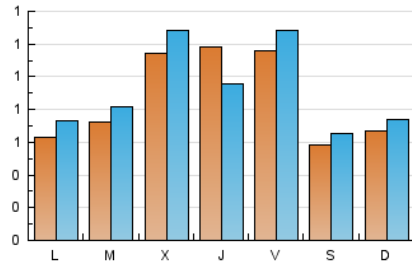

1. Cifras totales y promedios (Nacional e Internacional)

MES - AÑO	NAVEGADORES UNICOS	VISITAS	PAGINAS
Agosto - 2023	1.996	2.884	9.901
PROMEDIO DIARIO	88	93	319
PROMEDIO LUNES-VIERNES	97	101	393
PROMEDIO SABADO-DOMINGO	62	69	109
PAGINAS / VISITAS	3,43		
DURACION MEDIA VISITAS	0:01:50		
TIEMPO INTERACCIÓN MEDIO	0:01:45		

2. Secciones (Nacional e Internacional)

	PAGINAS	%
HOME	1.104	11.15 %
RESTO	8.797	88.85 %

3. Por día del mes (Nacional e Internacional)

Día	N. únicos	Visitas	Páginas	Día	N. únicos	Visitas	Páginas	Día	N. únicos	Visitas	Páginas
1	74	85	136	11	78	88	128	21	43	48	76
2	169	184	297	12	79	85	151	22	88	97	191
3	106	115	140	13	60	73	124	23	54	64	97
4	215	232	308	14	59	71	117	24	53	67	181
5	63	68	97	15	51	56	122	25	51	62	100
6	50	56	90	16	111	127	195	26	36	44	70
7	58	71	105	17	78	89	127	27	122	127	192
8	87	95	184	18	119	128	163	28	92	102	169
9	121	133	201	19	53	61	74	29	61	76	238
10	164	94	2.701	20	35	40	73	30	117	130	221
								31	187	116	2.833

4. Gráficas (Nacional e Internacional)

4.1 Por día de la semana (promedio)

N. únicos / Visitas (x 100)

Páginas (x 100)

4.2 Por franja horaria (promedio)

Visitas_ (x 1000)

Páginas (x 1000)

4.3 Por meses