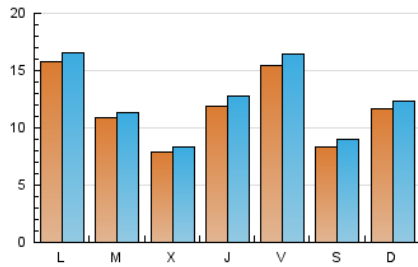

1. Cifras totales y promedios (Nacional)

MES - AÑO	NAVEGADORES UNICOS	VISITAS	PAGINAS
Diciembre - 2024	30.354	39.317	110.055
PROMEDIO DIARIO	1.178	1.248	3.550
PROMEDIO LUNES-VIERNES	1.243	1.316	3.782
PROMEDIO SABADO-DOMINGO	1.018	1.084	2.983
PAGINAS / VISITAS	2,84		
DURACION MEDIA VISITAS	0:01:25		
TIEMPO INTERACCIÓN MEDIO	0:00:42		

2. Secciones (Nacional)

	PAGINAS	%
HOME	2.436	2.21 %
RESTO	107.619	97.79 %

3. Por día del mes (Nacional)

Día	N. únicos	Visitas	Páginas	Día	N. únicos	Visitas	Páginas	Día	N. únicos	Visitas	Páginas
1	1.767	1.877	2.299	11	956	1.007	1.179	21	619	659	3.236
2	2.495	2.613	3.098	12	1.078	1.165	1.417	22	1.839	1.907	9.845
3	1.202	1.274	1.481	13	919	989	1.201	23	2.338	2.431	12.876
4	1.163	1.265	1.536	14	936	1.008	1.184	24	1.030	1.056	5.275
5	1.412	1.555	1.770	15	406	430	364	25	493	509	2.434
6	3.029	3.305	3.663	16	1.000	1.031	4.654	26	407	440	2.317
7	1.137	1.227	1.386	17	1.221	1.256	5.640	27	475	497	2.346
8	1.026	1.115	1.263	18	526	539	2.598	28	648	692	3.280
9	1.276	1.375	1.641	19	1.848	1.931	9.688	29	788	840	3.994
10	1.003	1.093	1.270	20	1.736	1.794	8.706	30	761	814	3.779
								31	977	1.008	4.635

4. Gráficas (Nacional)

4.1 Por día de la semana (promedio)

N. únicos / Visitas (x 100)

Páginas (x 100)

4.2 Por franja horaria (promedio)

Visitas_ (x 1000)

Páginas (x 1000)

4.3 Por meses