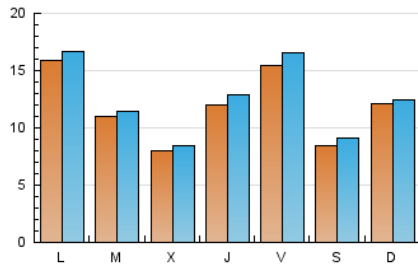

ACTIVO
LEGANES

1. Cifras totales y promedios (Nacional e Internacional)

MES - AÑO	NAVEGADORES UNICOS	VISITAS	PAGINAS
Diciembre - 2024	30.872	39.746	116.587
PROMEDIO DIARIO	1.195	1.261	3.761
PROMEDIO LUNES-VIERNES	1.256	1.329	3.847
PROMEDIO SABADO-DOMINGO	1.048	1.097	3.550
PAGINAS / VISITAS	2,98		
DURACION MEDIA VISITAS	0:01:25		
TIEMPO INTERACCIÓN MEDIO	0:00:45		

2. Secciones (Nacional e Internacional)

	PAGINAS	%
HOME	8.058	6.91 %
RESTO	108.529	93.09 %

3. Por día del mes (Nacional e Internacional)

Día	N. únicos	Visitas	Páginas	Día	N. únicos	Visitas	Páginas	Día	N. únicos	Visitas	Páginas
1	1.785	1.896	2.322	11	967	1.018	1.191	21	625	665	3.257
2	2.526	2.644	3.133	12	1.097	1.185	1.440	22	2.007	1.930	14.745
3	1.221	1.297	1.506	13	933	1.007	1.220	23	2.344	2.437	12.900
4	1.204	1.282	2.304	14	947	1.019	1.197	24	1.034	1.060	5.291
5	1.425	1.569	1.816	15	419	444	375	25	497	513	2.450
6	3.040	3.321	3.678	16	1.010	1.041	4.695	26	419	453	2.370
7	1.147	1.238	1.402	17	1.231	1.266	5.680	27	483	505	2.386
8	1.043	1.131	1.280	18	536	549	2.642	28	656	700	3.324
9	1.291	1.393	1.662	19	1.860	1.945	9.754	29	799	851	4.050
10	1.014	1.105	1.288	20	1.743	1.802	8.743	30	764	817	3.811
								31	986	1.018	4.675

4. Gráficas (Nacional e Internacional)

4.1 Por día de la semana (promedio)

N. únicos / Visitas (x 100)

Páginas (x 100)

4.2 Por franja horaria (promedio)

Visitas_ (x 1000)

Páginas (x 1000)

4.3 Por meses