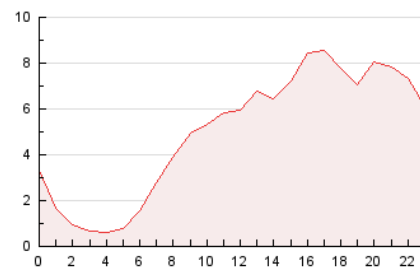

2. Secciones (Nacional e Internacional)

	PAGINAS	%
HOME	8.058	6.91 %
RESTO	108.529	93.09 %

3. Por día del mes (Nacional e Internacional)

Día	N. únicos	Visitas	Páginas	Día	N. únicos	Visitas	Páginas	Día	N. únicos	Visitas	Páginas
1	1.785	1.896	2.322	11	967	1.018	1.191	21	625	665	3.257
2	2.526	2.644	3.133	12	1.097	1.185	1.440	22	2.007	1.930	14.745
3	1.221	1.297	1.506	13	933	1.007	1.220	23	2.344	2.437	12.900
4	1.204	1.282	2.304	14	947	1.019	1.197	24	1.034	1.060	5.291
5	1.425	1.569	1.816	15	419	444	375	25	497	513	2.450
6	3.040	3.321	3.678	16	1.010	1.041	4.695	26	419	453	2.370
7	1.147	1.238	1.402	17	1.231	1.266	5.680	27	483	505	2.386
8	1.043	1.131	1.280	18	536	549	2.642	28	656	700	3.324
9	1.291	1.393	1.662	19	1.860	1.945	9.754	29	799	851	4.050
10	1.014	1.105	1.288	20	1.743	1.802	8.743	30	764	817	3.811
								31	986	1.018	4.675

4. Gráficas (Nacional e Internacional)

4.1 Por día de la semana (promedio)

N. únicos / Visitas (x 100)

Páginas (x 100)

4.2 Por franja horaria (promedio)

Visitas_ (x 1000)

Páginas (x 1000)

4.3 Por meses