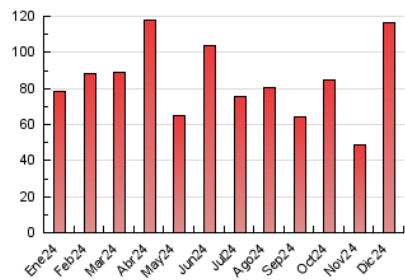

Páginas (x 1000)