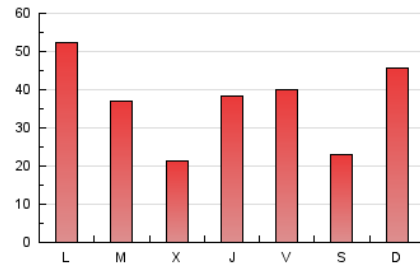

ACTIVO
LEGANES

1. Cifras totales y promedios (Nacional e Internacional)

MES - AÑO	NAVEGADORES UNICOS	VISITAS	PAGINAS
Diciembre - 2024	30.872	39.746	116.587
PROMEDIO DIARIO	1.195	1.261	3.761
PROMEDIO LUNES-VIERNES	1.256	1.329	3.847
PROMEDIO SABADO-DOMINGO	1.048	1.097	3.550
PAGINAS / VISITAS	2,98		
DURACION MEDIA VISITAS	0:01:25		
TIEMPO INTERACCIÓN MEDIO	0:00:45		

2. Secciones (Nacional e Internacional)

	PAGINAS	%
HOME	8.058	6.91 %
RESTO	108.529	93.09 %

3. Por día del mes (Nacional e Internacional)

Día	N. únicos	Visitas	Páginas	Día	N. únicos	Visitas	Páginas	Día	N. únicos	Visitas	Páginas
1	1.785	1.896	2.322	11	967	1.018	1.191	21	625	665	3.257
2	2.526	2.644	3.133	12	1.097	1.185	1.440	22	2.007	1.930	14.745
3	1.221	1.297	1.506	13	933	1.007	1.220	23	2.344	2.437	12.900
4	1.204	1.282	2.304	14	947	1.019	1.197	24	1.034	1.060	5.291
5	1.425	1.569	1.816	15	419	444	375	25	497	513	2.450
6	3.040	3.321	3.678	16	1.010	1.041	4.695	26	419	453	2.370
7	1.147	1.238	1.402	17	1.231	1.266	5.680	27	483	505	2.386
8	1.043	1.131	1.280	18	536	549	2.642	28	656	700	3.324
9	1.291	1.393	1.662	19	1.860	1.945	9.754	29	799	851	4.050
10	1.014	1.105	1.288	20	1.743	1.802	8.743	30	764	817	3.811
								31	986	1.018	4.675

4. Gráficas (Nacional e Internacional)

4.1 Por día de la semana (promedio)

N. únicos / Visitas (x 100)

Páginas (x 100)

4.2 Por franja horaria (promedio)

Visitas_ (x 1000)

Páginas (x 1000)

4.3 Por meses