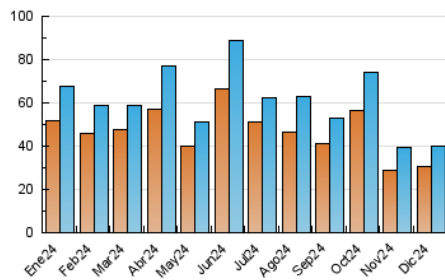

4.3 Por meses

N. únicos / Visitas (x 1000)