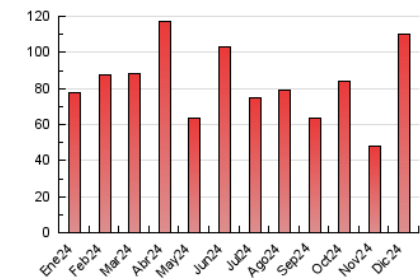

1. Cifras totales y promedios (Nacional)

MES - AÑO	NAVEGADORES UNICOS	VISITAS	PAGINAS
Diciembre - 2024	30.354	39.317	110.055
PROMEDIO DIARIO	1.178	1.248	3.550
PROMEDIO LUNES-VIERNES	1.243	1.316	3.782
PROMEDIO SABADO-DOMINGO	1.018	1.084	2.983
PAGINAS / VISITAS	2,84		
DURACION MEDIA VISITAS	0:01:25		
TIEMPO INTERACCIÓN MEDIO	0:00:42		

2. Secciones (Nacional)

	PAGINAS	%
HOME	2.436	2.21 %
RESTO	107.619	97.79 %

3. Por día del mes (Nacional)

Día	N. únicos	Visitas	Páginas	Día	N. únicos	Visitas	Páginas	Día	N. únicos	Visitas	Páginas
1	1.767	1.877	2.299	11	956	1.007	1.179	21	619	659	3.236
2	2.495	2.613	3.098	12	1.078	1.165	1.417	22	1.839	1.907	9.845
3	1.202	1.274	1.481	13	919	989	1.201	23	2.338	2.431	12.876
4	1.163	1.265	1.536	14	936	1.008	1.184	24	1.030	1.056	5.275
5	1.412	1.555	1.770	15	406	430	364	25	493	509	2.434
6	3.029	3.305	3.663	16	1.000	1.031	4.654	26	407	440	2.317
7	1.137	1.227	1.386	17	1.221	1.256	5.640	27	475	497	2.346
8	1.026	1.115	1.263	18	526	539	2.598	28	648	692	3.280
9	1.276	1.375	1.641	19	1.848	1.931	9.688	29	788	840	3.994
10	1.003	1.093	1.270	20	1.736	1.794	8.706	30	761	814	3.779
								31	977	1.008	4.635

4. Gráficas (Nacional)

4.1 Por día de la semana (promedio)

N. únicos / Visitas (x 100)

Páginas (x 100)

4.2 Por franja horaria (promedio)

Visitas_ (x 1000)

Páginas (x 1000)

4.3 Por meses

N. únicos / Visitas (x 1000)

Páginas (x 1000)

5. Observaciones

Este Medio Electrónico de Comunicación ha sido medido por la herramienta Google Analytics de Google (GA4).

6. Definiciones básicas (Para más información ver Normas Técnicas para el Control de los Medios Electrónicos de Comunicación)