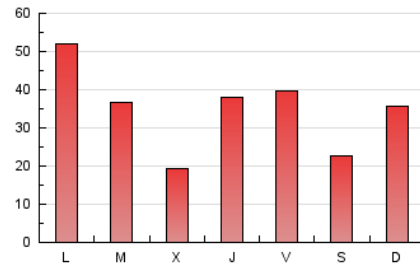

1. Cifras totales y promedios (Nacional)

MES - AÑO	NAVEGADORES UNICOS	VISITAS	PAGINAS
Diciembre - 2024	30.354	39.317	110.055
PROMEDIO DIARIO	1.178	1.248	3.550
PROMEDIO LUNES-VIERNES	1.243	1.316	3.782
PROMEDIO SABADO-DOMINGO	1.018	1.084	2.983
PAGINAS / VISITAS	2,84		
DURACION MEDIA VISITAS	0:01:25		
TIEMPO INTERACCIÓN MEDIO	0:00:42		

2. Secciones (Nacional)

	PAGINAS	%
HOME	2.436	2.21 %
RESTO	107.619	97.79 %

3. Por día del mes (Nacional)

Día	N. únicos	Visitas	Páginas	Día	N. únicos	Visitas	Páginas	Día	N. únicos	Visitas	Páginas
1	1.767	1.877	2.299	11	956	1.007	1.179	21	619	659	3.236
2	2.495	2.613	3.098	12	1.078	1.165	1.417	22	1.839	1.907	9.845
3	1.202	1.274	1.481	13	919	989	1.201	23	2.338	2.431	12.876
4	1.163	1.265	1.536	14	936	1.008	1.184	24	1.030	1.056	5.275
5	1.412	1.555	1.770	15	406	430	364	25	493	509	2.434
6	3.029	3.305	3.663	16	1.000	1.031	4.654	26	407	440	2.317
7	1.137	1.227	1.386	17	1.221	1.256	5.640	27	475	497	2.346
8	1.026	1.115	1.263	18	526	539	2.598	28	648	692	3.280
9	1.276	1.375	1.641	19	1.848	1.931	9.688	29	788	840	3.994
10	1.003	1.093	1.270	20	1.736	1.794	8.706	30	761	814	3.779
								31	977	1.008	4.635

4. Gráficas (Nacional)

4.1 Por día de la semana (promedio)

N. únicos / Visitas (x 100)

Páginas (x 100)

4.2 Por franja horaria (promedio)

Visitas_ (x 1000)

Páginas (x 1000)

4.3 Por meses