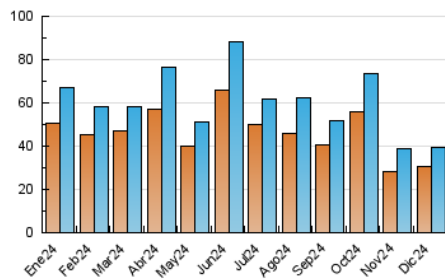

2. Secciones (Nacional)

	PAGINAS	%
HOME	2.436	2.21 %
RESTO	107.619	97.79 %

3. Por día del mes (Nacional)

Día	N. únicos	Visitas	Páginas	Día	N. únicos	Visitas	Páginas	Día	N. únicos	Visitas	Páginas
1	1.767	1.877	2.299	11	956	1.007	1.179	21	619	659	3.236
2	2.495	2.613	3.098	12	1.078	1.165	1.417	22	1.839	1.907	9.845
3	1.202	1.274	1.481	13	919	989	1.201	23	2.338	2.431	12.876
4	1.163	1.265	1.536	14	936	1.008	1.184	24	1.030	1.056	5.275
5	1.412	1.555	1.770	15	406	430	364	25	493	509	2.434
6	3.029	3.305	3.663	16	1.000	1.031	4.654	26	407	440	2.317
7	1.137	1.227	1.386	17	1.221	1.256	5.640	27	475	497	2.346
8	1.026	1.115	1.263	18	526	539	2.598	28	648	692	3.280
9	1.276	1.375	1.641	19	1.848	1.931	9.688	29	788	840	3.994
10	1.003	1.093	1.270	20	1.736	1.794	8.706	30	761	814	3.779
								31	977	1.008	4.635

4. Gráficas (Nacional)

4.1 Por día de la semana (promedio)

N. únicos / Visitas (x 100)

Páginas (x 100)

4.2 Por franja horaria (promedio)

Visitas_ (x 1000)

Páginas (x 1000)

4.3 Por meses

N. únicos / Visitas (x 1000)

Páginas (x 1000)

5. Observaciones

Este Medio Electrónico de Comunicación ha sido medido por la herramienta Google Analytics de Google (GA4).

6. Definiciones básicas (Para más información ver Normas Técnicas para el Control de los Medios Electrónicos de Comunicación)

Visita:

Una secuencia ininterrumpida de páginas servidas a un usuario válido. Si dicho usuario no realiza peticiones de páginas en un periodo de tiempo (30 min) la siguiente petición constituirá el inicio de una nueva visita.