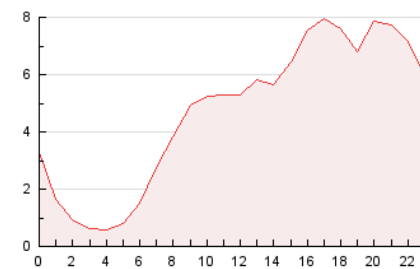

2. Secciones (Nacional)

	PAGINAS	%
HOME	2.436	2.21 %
RESTO	107.619	97.79 %

3. Por día del mes (Nacional)

Día	N. únicos	Visitas	Páginas	Día	N. únicos	Visitas	Páginas	Día	N. únicos	Visitas	Páginas
1	1.767	1.877	2.299	11	956	1.007	1.179	21	619	659	3.236
2	2.495	2.613	3.098	12	1.078	1.165	1.417	22	1.839	1.907	9.845
3	1.202	1.274	1.481	13	919	989	1.201	23	2.338	2.431	12.876
4	1.163	1.265	1.536	14	936	1.008	1.184	24	1.030	1.056	5.275
5	1.412	1.555	1.770	15	406	430	364	25	493	509	2.434
6	3.029	3.305	3.663	16	1.000	1.031	4.654	26	407	440	2.317
7	1.137	1.227	1.386	17	1.221	1.256	5.640	27	475	497	2.346
8	1.026	1.115	1.263	18	526	539	2.598	28	648	692	3.280
9	1.276	1.375	1.641	19	1.848	1.931	9.688	29	788	840	3.994
10	1.003	1.093	1.270	20	1.736	1.794	8.706	30	761	814	3.779
								31	977	1.008	4.635

4. Gráficas (Nacional)

4.1 Por día de la semana (promedio)

N. únicos / Visitas (x 100)

Páginas (x 100)

4.2 Por franja horaria (promedio)

Visitas_ (x 1000)

Páginas (x 1000)

4.3 Por meses