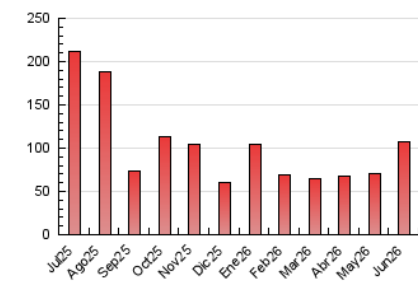

2. Secciones (Nacional)

	PAGINAS	%
HOME	2.762	2.58 %
RESTO	104.325	97.42 %

3. Por día del mes (Nacional)

Día	N. únicos	Visitas	Páginas	Día	N. únicos	Visitas	Páginas	Día	N. únicos	Visitas	Páginas
1	1.970	2.061	1.955	11	11.856	13.274	10.965	21	2.137	2.322	2.035
2	2.414	2.509	2.354	12	7.871	8.757	6.919	22	3.539	3.840	3.191
3	1.388	1.481	1.235	13	7.852	8.786	7.093	23	4.249	4.696	3.866
4	1.737	1.875	1.638	14	4.520	4.818	4.008	24	3.233	3.485	2.917
5	1.393	1.492	1.280	15	4.101	4.428	3.605	25	2.158	2.328	1.916
6	1.284	1.354	1.201	16	3.482	3.698	3.089	26	7.947	8.706	6.784
7	937	1.011	972	17	2.822	3.004	2.594	27	6.472	7.147	5.593
8	1.207	1.294	1.168	18	7.630	8.613	7.570	28	6.098	6.689	5.121
9	1.833	1.965	1.762	19	2.979	3.141	2.299	29	2.114	2.270	1.835
10	8.086	8.742	7.630	20	2.170	2.338	2.033	30	2.825	3.007	2.459

4. Gráficas (Nacional)

4.1 Por día de la semana (promedio)

N. únicos / Visitas (x 100)

Páginas (x 100)

4.2 Por franja horaria (promedio)

Visitas_ (x 1000)

Páginas (x 1000)

4.3 Por meses

N. únicos / Visitas (x 1000)

Páginas (x 1000)

5. Observaciones

Este Medio Electrónico de Comunicación ha sido medido por la herramienta Google Analytics de Google (GA4).

6. Definiciones básicas (Para más información ver Normas Técnicas para el Control de los Medios Electrónicos de Comunicación)

Visita:

Una secuencia ininterrumpida de páginas servidas a un usuario válido. Si dicho usuario no realiza peticiones de páginas en un periodo de tiempo (30 min) la siguiente petición constituirá el inicio de una nueva visita.