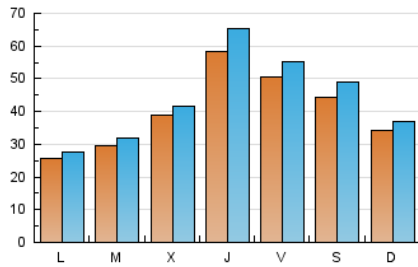

ACTIVO
LEGANES

1. Cifras totales y promedios (Nacional)

MES - AÑO	NAVEGADORES UNICOS	VISITAS	PAGINAS
Junio - 2026	89.763	133.205	107.087
PROMEDIO DIARIO	3.943	4.304	3.570
PROMEDIO LUNES-VIERNES	3.947	4.303	3.592
PROMEDIO SABADO-DOMINGO	3.934	4.308	3.507
PAGINAS / VISITAS	0,83		
DURACION MEDIA VISITAS	0:00:58		
TIEMPO INTERACCIÓN MEDIO	0:00:31		

2. Secciones (Nacional)

	PAGINAS	%
HOME	2.762	2.58 %
RESTO	104.325	97.42 %

3. Por día del mes (Nacional)

Día	N. únicos	Visitas	Páginas	Día	N. únicos	Visitas	Páginas	Día	N. únicos	Visitas	Páginas
1	1.970	2.061	1.955	11	11.856	13.274	10.965	21	2.137	2.322	2.035
2	2.414	2.509	2.354	12	7.871	8.757	6.919	22	3.539	3.840	3.191
3	1.388	1.481	1.235	13	7.852	8.786	7.093	23	4.249	4.696	3.866
4	1.737	1.875	1.638	14	4.520	4.818	4.008	24	3.233	3.485	2.917
5	1.393	1.492	1.280	15	4.101	4.428	3.605	25	2.158	2.328	1.916
6	1.284	1.354	1.201	16	3.482	3.698	3.089	26	7.947	8.706	6.784
7	937	1.011	972	17	2.822	3.004	2.594	27	6.472	7.147	5.593
8	1.207	1.294	1.168	18	7.630	8.613	7.570	28	6.098	6.689	5.121
9	1.833	1.965	1.762	19	2.979	3.141	2.299	29	2.114	2.270	1.835
10	8.086	8.742	7.630	20	2.170	2.338	2.033	30	2.825	3.007	2.459

4. Gráficas (Nacional)

4.1 Por día de la semana (promedio)

N. únicos / Visitas (x 100)

Páginas (x 100)

4.2 Por franja horaria (promedio)

Visitas_ (x 1000)

Páginas (x 1000)

4.3 Por meses