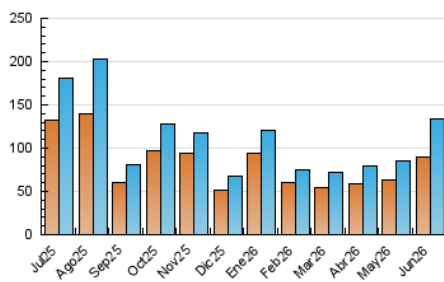

2. Secciones (Nacional)

	PAGINAS	%
HOME	2.762	2.58 %
RESTO	104.325	97.42 %

3. Por día del mes (Nacional)

Día	N. únicos	Visitas	Páginas	Día	N. únicos	Visitas	Páginas	Día	N. únicos	Visitas	Páginas
1	1.970	2.061	1.955	11	11.856	13.274	10.965	21	2.137	2.322	2.035
2	2.414	2.509	2.354	12	7.871	8.757	6.919	22	3.539	3.840	3.191
3	1.388	1.481	1.235	13	7.852	8.786	7.093	23	4.249	4.696	3.866
4	1.737	1.875	1.638	14	4.520	4.818	4.008	24	3.233	3.485	2.917
5	1.393	1.492	1.280	15	4.101	4.428	3.605	25	2.158	2.328	1.916
6	1.284	1.354	1.201	16	3.482	3.698	3.089	26	7.947	8.706	6.784
7	937	1.011	972	17	2.822	3.004	2.594	27	6.472	7.147	5.593
8	1.207	1.294	1.168	18	7.630	8.613	7.570	28	6.098	6.689	5.121
9	1.833	1.965	1.762	19	2.979	3.141	2.299	29	2.114	2.270	1.835
10	8.086	8.742	7.630	20	2.170	2.338	2.033	30	2.825	3.007	2.459

4. Gráficas (Nacional)

4.1 Por día de la semana (promedio)

N. únicos / Visitas (x 100)

Páginas (x 100)

4.2 Por franja horaria (promedio)

Visitas_ (x 1000)

Páginas (x 1000)

4.3 Por meses

N. únicos / Visitas (x 1000)

Páginas (x 1000)

5. Observaciones

Este Medio Electrónico de Comunicación ha sido medido por la herramienta Google Analytics de Google (GA4).

6. Definiciones básicas (Para más información ver Normas Técnicas para el Control de los Medios Electrónicos de Comunicación)

Visita:

Una secuencia ininterrumpida de páginas servidas a un usuario válido. Si dicho usuario no realiza peticiones de páginas en un periodo de tiempo (30 min) la siguiente petición constituirá el inicio de una nueva visita.