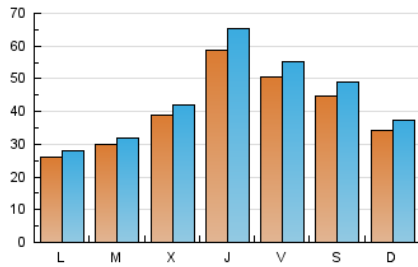

ACTIVO
LEGANES

1. Cifras totales y promedios (Nacional e Internacional)

MES - AÑO	NAVEGADORES UNICOS	VISITAS	PAGINAS
Junio - 2026	90.284	133.499	107.640
PROMEDIO DIARIO	3.961	4.322	3.588
PROMEDIO LUNES-VIERNES	3.966	4.323	3.613
PROMEDIO SABADO-DOMINGO	3.945	4.320	3.519
PAGINAS / VISITAS	0,83		
DURACION MEDIA VISITAS	0:00:59		
TIEMPO INTERACCIÓN MEDIO	0:00:31		

2. Secciones (Nacional e Internacional)

	PAGINAS	%
HOME	2.791	2.59 %
RESTO	104.849	97.41 %

3. Por día del mes (Nacional e Internacional)

Día	N. únicos	Visitas	Páginas	Día	N. únicos	Visitas	Páginas	Día	N. únicos	Visitas	Páginas
1	1.995	2.088	1.986	11	11.880	13.292	10.986	21	2.145	2.331	2.045
2	2.432	2.530	2.376	12	7.887	8.765	6.934	22	3.561	3.875	3.212
3	1.412	1.508	1.255	13	7.862	8.788	7.104	23	4.269	4.712	3.891
4	1.750	1.889	1.650	14	4.530	4.831	4.016	24	3.241	3.490	2.926
5	1.401	1.501	1.290	15	4.119	4.460	3.624	25	2.177	2.348	1.936
6	1.289	1.360	1.209	16	3.496	3.708	3.104	26	7.971	8.731	6.803
7	947	1.020	983	17	2.843	3.021	2.614	27	6.496	7.170	5.617
8	1.212	1.299	1.173	18	7.684	8.656	7.628	28	6.111	6.712	5.134
9	1.848	1.981	1.775	19	2.999	3.161	2.334	29	2.131	2.288	1.852
10	8.108	8.768	7.655	20	2.178	2.347	2.047	30	2.846	3.034	2.481

4. Gráficas (Nacional e Internacional)

4.1 Por día de la semana (promedio)

N. únicos / Visitas (x 100)

Páginas (x 100)

4.2 Por franja horaria (promedio)

Visitas_ (x 1000)

Páginas (x 1000)

4.3 Por meses