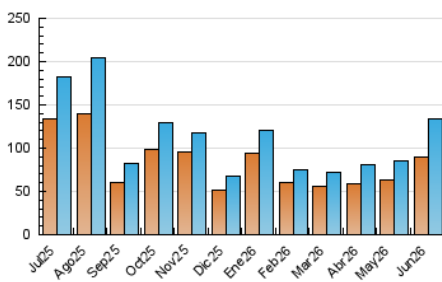

4.3 Por meses

N. únicos / Visitas (x 1000)