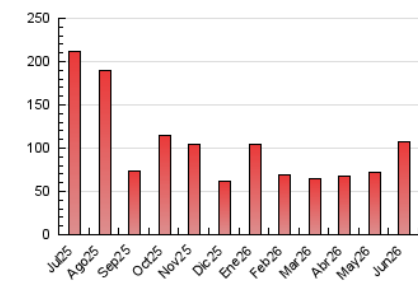

Páginas (x 1000)