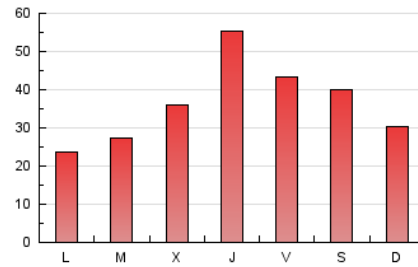

ACTIVO
LEGANES

1. Cifras totales y promedios (Nacional e Internacional)

MES - AÑO	NAVEGADORES UNICOS	VISITAS	PAGINAS
Junio - 2026	90.284	133.499	107.640
PROMEDIO DIARIO	3.961	4.322	3.588
PROMEDIO LUNES-VIERNES	3.966	4.323	3.613
PROMEDIO SABADO-DOMINGO	3.945	4.320	3.519
PAGINAS / VISITAS	0,83		
DURACION MEDIA VISITAS	0:00:59		
TIEMPO INTERACCIÓN MEDIO	0:00:31		

2. Secciones (Nacional e Internacional)

	PAGINAS	%
HOME	2.791	2.59 %
RESTO	104.849	97.41 %

3. Por día del mes (Nacional e Internacional)

Día	N. únicos	Visitas	Páginas	Día	N. únicos	Visitas	Páginas	Día	N. únicos	Visitas	Páginas
1	1.995	2.088	1.986	11	11.880	13.292	10.986	21	2.145	2.331	2.045
2	2.432	2.530	2.376	12	7.887	8.765	6.934	22	3.561	3.875	3.212
3	1.412	1.508	1.255	13	7.862	8.788	7.104	23	4.269	4.712	3.891
4	1.750	1.889	1.650	14	4.530	4.831	4.016	24	3.241	3.490	2.926
5	1.401	1.501	1.290	15	4.119	4.460	3.624	25	2.177	2.348	1.936
6	1.289	1.360	1.209	16	3.496	3.708	3.104	26	7.971	8.731	6.803
7	947	1.020	983	17	2.843	3.021	2.614	27	6.496	7.170	5.617
8	1.212	1.299	1.173	18	7.684	8.656	7.628	28	6.111	6.712	5.134
9	1.848	1.981	1.775	19	2.999	3.161	2.334	29	2.131	2.288	1.852
10	8.108	8.768	7.655	20	2.178	2.347	2.047	30	2.846	3.034	2.481

4. Gráficas (Nacional e Internacional)

4.1 Por día de la semana (promedio)

N. únicos / Visitas (x 100)

Páginas (x 100)

4.2 Por franja horaria (promedio)

Visitas_ (x 1000)

Páginas (x 1000)

4.3 Por meses