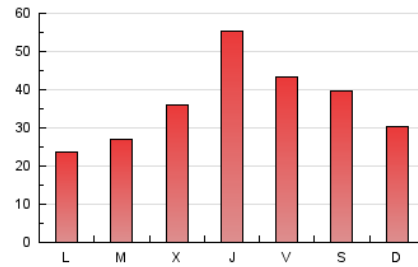

ACTIVO
LEGANES

1. Cifras totales y promedios (Nacional)

MES - AÑO	NAVEGADORES UNICOS	VISITAS	PAGINAS
Junio - 2026	89.763	133.205	107.087
PROMEDIO DIARIO	3.943	4.304	3.570
PROMEDIO LUNES-VIERNES	3.947	4.303	3.592
PROMEDIO SABADO-DOMINGO	3.934	4.308	3.507
PAGINAS / VISITAS	0,83		
DURACION MEDIA VISITAS	0:00:58		
TIEMPO INTERACCIÓN MEDIO	0:00:31		

2. Secciones (Nacional)

	PAGINAS	%
HOME	2.762	2.58 %
RESTO	104.325	97.42 %

3. Por día del mes (Nacional)

Día	N. únicos	Visitas	Páginas	Día	N. únicos	Visitas	Páginas	Día	N. únicos	Visitas	Páginas
1	1.970	2.061	1.955	11	11.856	13.274	10.965	21	2.137	2.322	2.035
2	2.414	2.509	2.354	12	7.871	8.757	6.919	22	3.539	3.840	3.191
3	1.388	1.481	1.235	13	7.852	8.786	7.093	23	4.249	4.696	3.866
4	1.737	1.875	1.638	14	4.520	4.818	4.008	24	3.233	3.485	2.917
5	1.393	1.492	1.280	15	4.101	4.428	3.605	25	2.158	2.328	1.916
6	1.284	1.354	1.201	16	3.482	3.698	3.089	26	7.947	8.706	6.784
7	937	1.011	972	17	2.822	3.004	2.594	27	6.472	7.147	5.593
8	1.207	1.294	1.168	18	7.630	8.613	7.570	28	6.098	6.689	5.121
9	1.833	1.965	1.762	19	2.979	3.141	2.299	29	2.114	2.270	1.835
10	8.086	8.742	7.630	20	2.170	2.338	2.033	30	2.825	3.007	2.459

4. Gráficas (Nacional)

4.1 Por día de la semana (promedio)

N. únicos / Visitas (x 100)

Páginas (x 100)

4.2 Por franja horaria (promedio)

Visitas_ (x 1000)

Páginas (x 1000)

4.3 Por meses