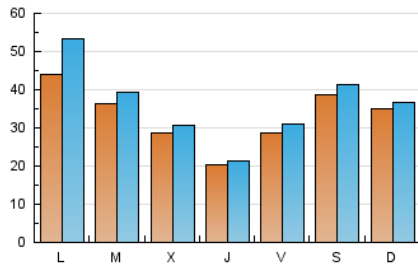

ACTIVO
LEGANES

1. Cifras totales y promedios (Nacional)

MES - AÑO	NAVEGADORES UNICOS	VISITAS	PAGINAS
Junio - 2023	67.239	106.964	138.482
PROMEDIO DIARIO	3.245	3.565	4.616
PROMEDIO LUNES-VIERNES	3.087	3.439	4.441
PROMEDIO SABADO-DOMINGO	3.680	3.915	5.097
PAGINAS / VISITAS	1,29		
DURACION MEDIA VISITAS	0:01:44		
DURACION MEDIA PAGINAS	0:00:00		

2. Secciones (Nacional)

	PAGINAS	%
HOME	3.295	2.38 %
RESTO	135.187	97.62 %

3. Por día del mes (Nacional)

Día	N. únicos	Visitas	Páginas	Día	N. únicos	Visitas	Páginas	Día	N. únicos	Visitas	Páginas
1	2.649	2.803	3.568	11	2.338	2.441	3.106	21	1.277	1.386	2.058
2	4.323	4.711	5.783	12	1.924	2.046	2.627	22	1.253	1.343	1.859
3	5.041	5.345	6.172	13	1.067	1.138	1.513	23	4.124	4.526	5.888
4	6.517	6.783	7.817	14	1.079	1.162	1.476	24	4.233	4.557	5.972
5	13.009	16.416	21.436	15	995	1.058	1.822	25	3.332	3.498	4.765
6	6.581	7.327	9.583	16	1.500	1.620	2.430	26	1.337	1.426	2.003
7	3.514	3.814	4.924	17	3.890	4.335	6.751	27	5.361	5.672	6.539
8	2.535	2.752	3.649	18	1.849	1.993	3.216	28	5.623	5.928	6.720
9	2.840	3.099	3.911	19	1.313	1.403	2.108	29	2.656	2.784	3.287
10	2.242	2.364	2.976	20	1.461	1.644	2.530	30	1.491	1.590	1.993

4. Gráficas (Nacional)

4.1 Por día de la semana (promedio)

N. únicos / Visitas (x 100)

Páginas (x 100)

4.2 Por franja horaria (promedio)

Visitas_ (x 1000)

Páginas (x 1000)

4.3 Por meses