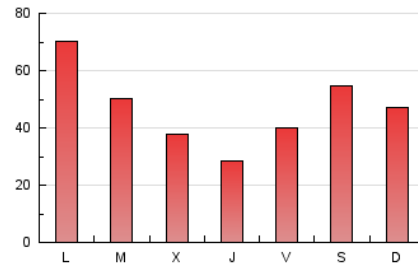

ACTIVO
LEGANES

1. Cifras totales y promedios (Nacional)

MES - AÑO	NAVEGADORES UNICOS	VISITAS	PAGINAS
Junio - 2023	67.239	106.964	138.482
PROMEDIO DIARIO	3.245	3.565	4.616
PROMEDIO LUNES-VIERNES	3.087	3.439	4.441
PROMEDIO SABADO-DOMINGO	3.680	3.915	5.097
PAGINAS / VISITAS	1,29		
DURACION MEDIA VISITAS	0:01:44		
DURACION MEDIA PAGINAS	0:00:00		

2. Secciones (Nacional)

	PAGINAS	%
HOME	3.295	2.38 %
RESTO	135.187	97.62 %

3. Por día del mes (Nacional)

Día	N. únicos	Visitas	Páginas	Día	N. únicos	Visitas	Páginas	Día	N. únicos	Visitas	Páginas
1	2.649	2.803	3.568	11	2.338	2.441	3.106	21	1.277	1.386	2.058
2	4.323	4.711	5.783	12	1.924	2.046	2.627	22	1.253	1.343	1.859
3	5.041	5.345	6.172	13	1.067	1.138	1.513	23	4.124	4.526	5.888
4	6.517	6.783	7.817	14	1.079	1.162	1.476	24	4.233	4.557	5.972
5	13.009	16.416	21.436	15	995	1.058	1.822	25	3.332	3.498	4.765
6	6.581	7.327	9.583	16	1.500	1.620	2.430	26	1.337	1.426	2.003
7	3.514	3.814	4.924	17	3.890	4.335	6.751	27	5.361	5.672	6.539
8	2.535	2.752	3.649	18	1.849	1.993	3.216	28	5.623	5.928	6.720
9	2.840	3.099	3.911	19	1.313	1.403	2.108	29	2.656	2.784	3.287
10	2.242	2.364	2.976	20	1.461	1.644	2.530	30	1.491	1.590	1.993

4. Gráficas (Nacional)

4.1 Por día de la semana (promedio)

N. únicos / Visitas (x 100)

Páginas (x 100)

4.2 Por franja horaria (promedio)

Visitas_ (x 1000)

Páginas (x 1000)

4.3 Por meses