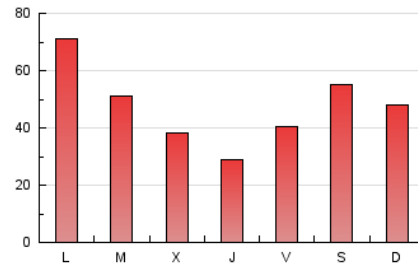

ACTIVO
LEGANES

1. Cifras totales y promedios (Nacional e Internacional)

MES - AÑO	NAVEGADORES UNICOS	VISITAS	PAGINAS
Junio - 2023	68.573	108.473	140.172
PROMEDIO DIARIO	3.288	3.616	4.672
PROMEDIO LUNES-VIERNES	3.130	3.489	4.499
PROMEDIO SABADO-DOMINGO	3.723	3.964	5.150
PAGINAS / VISITAS	1,29		
DURACION MEDIA VISITAS	0:01:44		
DURACION MEDIA PAGINAS	0:00:00		

2. Secciones (Nacional e Internacional)

	PAGINAS	%
HOME	3.364	2.40 %
RESTO	136.808	97.60 %

3. Por día del mes (Nacional e Internacional)

Día	N. únicos	Visitas	Páginas	Día	N. únicos	Visitas	Páginas	Día	N. únicos	Visitas	Páginas
1	2.692	2.851	3.618	11	2.371	2.474	3.146	21	1.308	1.422	2.099
2	4.380	4.757	5.847	12	1.950	2.072	2.663	22	1.288	1.379	1.909
3	5.084	5.409	6.223	13	1.096	1.167	1.545	23	4.167	4.575	5.940
4	6.587	6.854	7.889	14	1.103	1.189	1.511	24	4.270	4.582	6.020
5	13.095	16.619	21.611	15	1.024	1.089	1.864	25	3.381	3.565	4.829
6	6.655	7.409	9.689	16	1.539	1.658	2.480	26	1.380	1.474	2.064
7	3.559	3.866	4.975	17	3.941	4.408	6.824	27	5.417	5.728	6.607
8	2.576	2.796	3.699	18	1.880	2.027	3.261	28	5.681	5.967	6.784
9	2.871	3.146	3.959	19	1.353	1.448	2.161	29	2.703	2.839	3.342
10	2.269	2.392	3.004	20	1.485	1.671	2.560	30	1.537	1.640	2.049

4. Gráficas (Nacional e Internacional)

4.1 Por día de la semana (promedio)

N. únicos / Visitas (x 100)

Páginas (x 100)

4.2 Por franja horaria (promedio)

Visitas_ (x 1000)

Páginas (x 1000)

4.3 Por meses