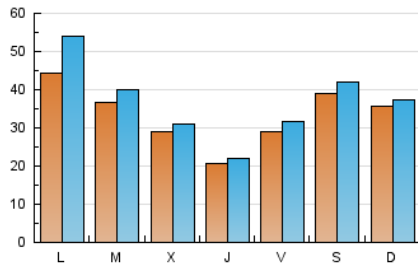

ACTIVO
LEGANES

1. Cifras totales y promedios (Nacional e Internacional)

MES - AÑO	NAVEGADORES UNICOS	VISITAS	PAGINAS
Junio - 2023	68.573	108.473	140.172
PROMEDIO DIARIO	3.288	3.616	4.672
PROMEDIO LUNES-VIERNES	3.130	3.489	4.499
PROMEDIO SABADO-DOMINGO	3.723	3.964	5.150
PAGINAS / VISITAS	1,29		
DURACION MEDIA VISITAS	0:01:44		
DURACION MEDIA PAGINAS	0:00:00		

2. Secciones (Nacional e Internacional)

	PAGINAS	%
HOME	3.364	2.40 %
RESTO	136.808	97.60 %

3. Por día del mes (Nacional e Internacional)

Día	N. únicos	Visitas	Páginas	Día	N. únicos	Visitas	Páginas	Día	N. únicos	Visitas	Páginas
1	2.692	2.851	3.618	11	2.371	2.474	3.146	21	1.308	1.422	2.099
2	4.380	4.757	5.847	12	1.950	2.072	2.663	22	1.288	1.379	1.909
3	5.084	5.409	6.223	13	1.096	1.167	1.545	23	4.167	4.575	5.940
4	6.587	6.854	7.889	14	1.103	1.189	1.511	24	4.270	4.582	6.020
5	13.095	16.619	21.611	15	1.024	1.089	1.864	25	3.381	3.565	4.829
6	6.655	7.409	9.689	16	1.539	1.658	2.480	26	1.380	1.474	2.064
7	3.559	3.866	4.975	17	3.941	4.408	6.824	27	5.417	5.728	6.607
8	2.576	2.796	3.699	18	1.880	2.027	3.261	28	5.681	5.967	6.784
9	2.871	3.146	3.959	19	1.353	1.448	2.161	29	2.703	2.839	3.342
10	2.269	2.392	3.004	20	1.485	1.671	2.560	30	1.537	1.640	2.049

4. Gráficas (Nacional e Internacional)

4.1 Por día de la semana (promedio)

N. únicos / Visitas (x 100)

Páginas (x 100)

4.2 Por franja horaria (promedio)

Visitas_ (x 1000)

Páginas (x 1000)

4.3 Por meses