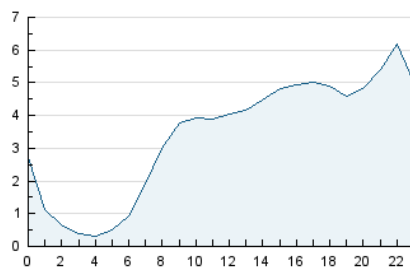

2. Secciones (Nacional)

	PAGINAS	%
HOME	2.982	4.40 %
RESTO	64.748	95.60 %

3. Por día del mes (Nacional)

Día	N. únicos	Visitas	Páginas	Día	N. únicos	Visitas	Páginas	Día	N. únicos	Visitas	Páginas
1	2.100	2.358	1.965	11	1.377	1.474	1.214	21	1.898	2.002	1.609
2	2.716	3.106	2.489	12	1.018	1.057	912	22	1.385	1.482	1.215
3	2.388	2.701	2.187	13	1.372	1.464	1.254	23	1.471	1.557	1.328
4	1.666	1.774	1.438	14	687	727	641	24	2.064	2.183	1.844
5	1.877	2.007	1.850	15	3.001	3.178	2.867	25	6.788	7.452	6.113
6	1.906	2.053	1.785	16	2.989	3.121	2.697	26	11.853	12.899	10.830
7	2.148	2.322	2.114	17	1.232	1.301	1.155	27	4.640	4.931	4.019
8	2.294	2.482	2.162	18	775	830	764	28	3.362	3.513	2.832
9	1.320	1.414	1.199	19	1.113	1.165	1.085	29	1.531	1.623	1.448
10	865	908	761	20	5.040	5.490	4.253	30	1.736	1.844	1.700

4. Gráficas (Nacional)

4.1 Por día de la semana (promedio)

N. únicos / Visitas (x 100)

Páginas (x 100)

4.2 Por franja horaria (promedio)

Visitas_ (x 1000)

Páginas (x 1000)

4.3 Por meses

N. únicos / Visitas (x 1000)

Páginas (x 1000)

5. Observaciones

Este Medio Electrónico de Comunicación ha sido medido por la herramienta Google Analytics de Google (GA4).

6. Definiciones básicas (Para más información ver Normas Técnicas para el Control de los Medios Electrónicos de Comunicación)