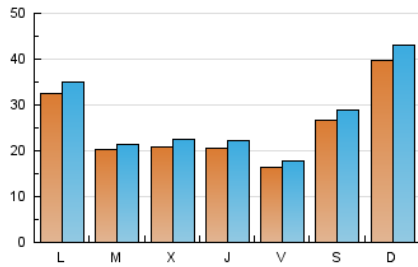

ACTIVO
LEGANES

1. Cifras totales y promedios (Nacional e Internacional)

MES - AÑO	NAVEGADORES UNICOS	VISITAS	PAGINAS
Abril - 2026	58.899	80.206	68.206
PROMEDIO DIARIO	2.501	2.696	2.274
PROMEDIO LUNES-VIERNES	2.202	2.367	1.994
PROMEDIO SABADO-DOMINGO	3.324	3.601	3.043
PAGINAS / VISITAS	0,84		
DURACION MEDIA VISITAS	0:00:55		
TIEMPO INTERACCIÓN MEDIO	0:00:29		

2. Secciones (Nacional e Internacional)

	PAGINAS	%
HOME	3.028	4.44 %
RESTO	65.178	95.56 %

3. Por día del mes (Nacional e Internacional)

Día	N. únicos	Visitas	Páginas	Día	N. únicos	Visitas	Páginas	Día	N. únicos	Visitas	Páginas
1	2.121	2.380	1.985	11	1.386	1.483	1.231	21	1.907	2.012	1.623
2	2.727	3.123	2.504	12	1.029	1.067	924	22	1.402	1.499	1.243
3	2.400	2.717	2.204	13	1.390	1.482	1.275	23	1.487	1.573	1.343
4	1.672	1.780	1.443	14	694	735	650	24	2.077	2.196	1.857
5	1.900	2.031	1.874	15	3.014	3.187	2.881	25	6.816	7.487	6.138
6	1.922	2.070	1.802	16	2.994	3.127	2.704	26	11.870	12.930	10.848
7	2.165	2.340	2.132	17	1.242	1.312	1.167	27	4.654	4.944	4.032
8	2.307	2.495	2.177	18	794	850	783	28	3.369	3.522	2.840
9	1.334	1.428	1.215	19	1.126	1.178	1.099	29	1.549	1.643	1.462
10	876	919	770	20	5.066	5.515	4.289	30	1.747	1.856	1.711

4. Gráficas (Nacional e Internacional)

4.1 Por día de la semana (promedio)

N. únicos / Visitas (x 100)

Páginas (x 100)

4.2 Por franja horaria (promedio)

Visitas_ (x 1000)

Páginas (x 1000)

4.3 Por meses