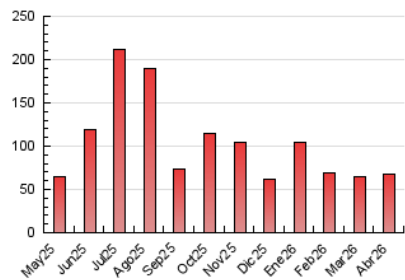

Páginas (x 1000)