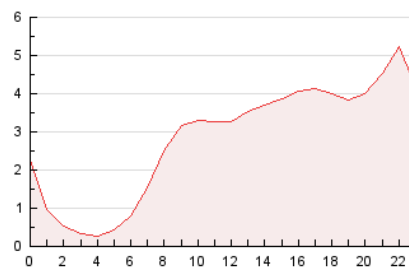

2. Secciones (Nacional)

	PAGINAS	%
HOME	2.982	4.40 %
RESTO	64.748	95.60 %

3. Por día del mes (Nacional)

Día	N. únicos	Visitas	Páginas	Día	N. únicos	Visitas	Páginas	Día	N. únicos	Visitas	Páginas
1	2.100	2.358	1.965	11	1.377	1.474	1.214	21	1.898	2.002	1.609
2	2.716	3.106	2.489	12	1.018	1.057	912	22	1.385	1.482	1.215
3	2.388	2.701	2.187	13	1.372	1.464	1.254	23	1.471	1.557	1.328
4	1.666	1.774	1.438	14	687	727	641	24	2.064	2.183	1.844
5	1.877	2.007	1.850	15	3.001	3.178	2.867	25	6.788	7.452	6.113
6	1.906	2.053	1.785	16	2.989	3.121	2.697	26	11.853	12.899	10.830
7	2.148	2.322	2.114	17	1.232	1.301	1.155	27	4.640	4.931	4.019
8	2.294	2.482	2.162	18	775	830	764	28	3.362	3.513	2.832
9	1.320	1.414	1.199	19	1.113	1.165	1.085	29	1.531	1.623	1.448
10	865	908	761	20	5.040	5.490	4.253	30	1.736	1.844	1.700

4. Gráficas (Nacional)

4.1 Por día de la semana (promedio)

N. únicos / Visitas (x 100)

Páginas (x 100)

4.2 Por franja horaria (promedio)

Visitas_ (x 1000)

Páginas (x 1000)

4.3 Por meses

N. únicos / Visitas (x 1000)

Páginas (x 1000)

5. Observaciones

Este Medio Electrónico de Comunicación ha sido medido por la herramienta Google Analytics de Google (GA4).

6. Definiciones básicas (Para más información ver Normas Técnicas para el Control de los Medios Electrónicos de Comunicación)