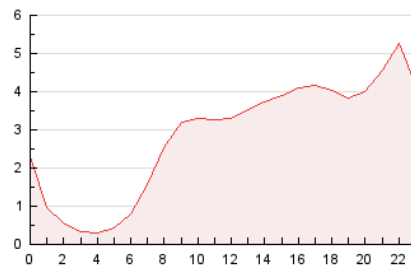

2. Secciones (Nacional e Internacional)

	PAGINAS	%
HOME	3.028	4.44 %
RESTO	65.178	95.56 %

3. Por día del mes (Nacional e Internacional)

Día	N. únicos	Visitas	Páginas	Día	N. únicos	Visitas	Páginas	Día	N. únicos	Visitas	Páginas
1	2.121	2.380	1.985	11	1.386	1.483	1.231	21	1.907	2.012	1.623
2	2.727	3.123	2.504	12	1.029	1.067	924	22	1.402	1.499	1.243
3	2.400	2.717	2.204	13	1.390	1.482	1.275	23	1.487	1.573	1.343
4	1.672	1.780	1.443	14	694	735	650	24	2.077	2.196	1.857
5	1.900	2.031	1.874	15	3.014	3.187	2.881	25	6.816	7.487	6.138
6	1.922	2.070	1.802	16	2.994	3.127	2.704	26	11.870	12.930	10.848
7	2.165	2.340	2.132	17	1.242	1.312	1.167	27	4.654	4.944	4.032
8	2.307	2.495	2.177	18	794	850	783	28	3.369	3.522	2.840
9	1.334	1.428	1.215	19	1.126	1.178	1.099	29	1.549	1.643	1.462
10	876	919	770	20	5.066	5.515	4.289	30	1.747	1.856	1.711

4. Gráficas (Nacional e Internacional)

4.1 Por día de la semana (promedio)

N. únicos / Visitas (x 100)

Páginas (x 100)

4.2 Por franja horaria (promedio)

Visitas_ (x 1000)

Páginas (x 1000)

4.3 Por meses