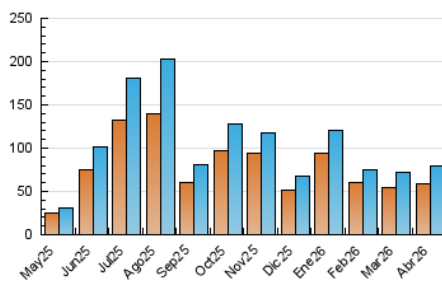

1. Cifras totales y promedios (Nacional)

MES - AÑO	NAVEGADORES UNICOS	VISITAS	PAGINAS
Abril - 2026	58.468	79.542	67.730
PROMEDIO DIARIO	2.487	2.681	2.258
PROMEDIO LUNES-VIERNES	2.188	2.353	1.978
PROMEDIO SABADO-DOMINGO	3.308	3.582	3.026
PAGINAS / VISITAS	0,84		
DURACION MEDIA VISITAS	0:00:55		
TIEMPO INTERACCIÓN MEDIO	0:00:29		

2. Secciones (Nacional)

	PAGINAS	%
HOME	2.982	4.40 %
RESTO	64.748	95.60 %

3. Por día del mes (Nacional)

Día	N. únicos	Visitas	Páginas	Día	N. únicos	Visitas	Páginas	Día	N. únicos	Visitas	Páginas
1	2.100	2.358	1.965	11	1.377	1.474	1.214	21	1.898	2.002	1.609
2	2.716	3.106	2.489	12	1.018	1.057	912	22	1.385	1.482	1.215
3	2.388	2.701	2.187	13	1.372	1.464	1.254	23	1.471	1.557	1.328
4	1.666	1.774	1.438	14	687	727	641	24	2.064	2.183	1.844
5	1.877	2.007	1.850	15	3.001	3.178	2.867	25	6.788	7.452	6.113
6	1.906	2.053	1.785	16	2.989	3.121	2.697	26	11.853	12.899	10.830
7	2.148	2.322	2.114	17	1.232	1.301	1.155	27	4.640	4.931	4.019
8	2.294	2.482	2.162	18	775	830	764	28	3.362	3.513	2.832
9	1.320	1.414	1.199	19	1.113	1.165	1.085	29	1.531	1.623	1.448
10	865	908	761	20	5.040	5.490	4.253	30	1.736	1.844	1.700

4. Gráficas (Nacional)

4.1 Por día de la semana (promedio)

N. únicos / Visitas (x 100)

Páginas (x 100)

4.2 Por franja horaria (promedio)

Visitas_ (x 1000)

Páginas (x 1000)

4.3 Por meses

N. únicos / Visitas (x 1000)

Páginas (x 1000)

5. Observaciones

Este Medio Electrónico de Comunicación ha sido medido por la herramienta Google Analytics de Google (GA4).

6. Definiciones básicas (Para más información ver Normas Técnicas para el Control de los Medios Electrónicos de Comunicación)