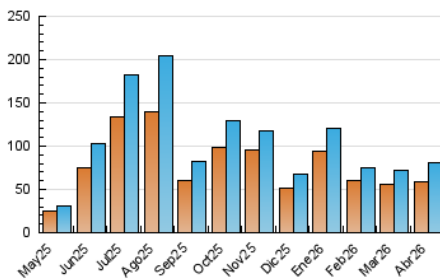

4.3 Por meses

N. únicos / Visitas (x 1000)