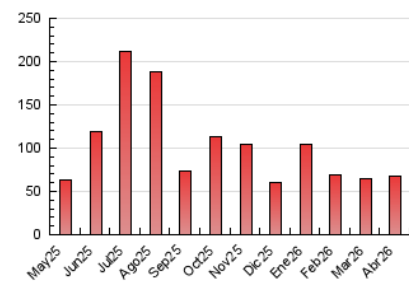

2. Secciones (Nacional)

	PAGINAS	%
HOME	2.982	4.40 %
RESTO	64.748	95.60 %

3. Por día del mes (Nacional)

Día	N. únicos	Visitas	Páginas	Día	N. únicos	Visitas	Páginas	Día	N. únicos	Visitas	Páginas
1	2.100	2.358	1.965	11	1.377	1.474	1.214	21	1.898	2.002	1.609
2	2.716	3.106	2.489	12	1.018	1.057	912	22	1.385	1.482	1.215
3	2.388	2.701	2.187	13	1.372	1.464	1.254	23	1.471	1.557	1.328
4	1.666	1.774	1.438	14	687	727	641	24	2.064	2.183	1.844
5	1.877	2.007	1.850	15	3.001	3.178	2.867	25	6.788	7.452	6.113
6	1.906	2.053	1.785	16	2.989	3.121	2.697	26	11.853	12.899	10.830
7	2.148	2.322	2.114	17	1.232	1.301	1.155	27	4.640	4.931	4.019
8	2.294	2.482	2.162	18	775	830	764	28	3.362	3.513	2.832
9	1.320	1.414	1.199	19	1.113	1.165	1.085	29	1.531	1.623	1.448
10	865	908	761	20	5.040	5.490	4.253	30	1.736	1.844	1.700

4. Gráficas (Nacional)

4.1 Por día de la semana (promedio)

N. únicos / Visitas (x 100)

Páginas (x 100)

4.2 Por franja horaria (promedio)

Visitas_ (x 1000)

Páginas (x 1000)

4.3 Por meses

N. únicos / Visitas (x 1000)

Páginas (x 1000)

5. Observaciones

Este Medio Electrónico de Comunicación ha sido medido por la herramienta Google Analytics de Google (GA4).

6. Definiciones básicas (Para más información ver Normas Técnicas para el Control de los Medios Electrónicos de Comunicación)