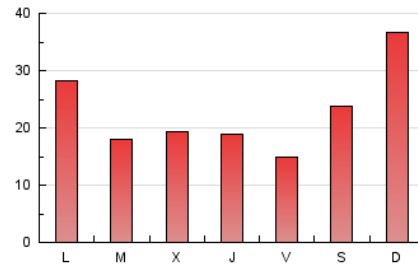

1. Cifras totales y promedios (Nacional)

MES - AÑO	NAVEGADORES UNICOS	VISITAS	PAGINAS
Abril - 2026	58.468	79.542	67.730
PROMEDIO DIARIO	2.487	2.681	2.258
PROMEDIO LUNES-VIERNES	2.188	2.353	1.978
PROMEDIO SABADO-DOMINGO	3.308	3.582	3.026
PAGINAS / VISITAS	0,84		
DURACION MEDIA VISITAS	0:00:55		
TIEMPO INTERACCIÓN MEDIO	0:00:29		

2. Secciones (Nacional)

	PAGINAS	%
HOME	2.982	4.40 %
RESTO	64.748	95.60 %

3. Por día del mes (Nacional)

Día	N. únicos	Visitas	Páginas	Día	N. únicos	Visitas	Páginas	Día	N. únicos	Visitas	Páginas
1	2.100	2.358	1.965	11	1.377	1.474	1.214	21	1.898	2.002	1.609
2	2.716	3.106	2.489	12	1.018	1.057	912	22	1.385	1.482	1.215
3	2.388	2.701	2.187	13	1.372	1.464	1.254	23	1.471	1.557	1.328
4	1.666	1.774	1.438	14	687	727	641	24	2.064	2.183	1.844
5	1.877	2.007	1.850	15	3.001	3.178	2.867	25	6.788	7.452	6.113
6	1.906	2.053	1.785	16	2.989	3.121	2.697	26	11.853	12.899	10.830
7	2.148	2.322	2.114	17	1.232	1.301	1.155	27	4.640	4.931	4.019
8	2.294	2.482	2.162	18	775	830	764	28	3.362	3.513	2.832
9	1.320	1.414	1.199	19	1.113	1.165	1.085	29	1.531	1.623	1.448
10	865	908	761	20	5.040	5.490	4.253	30	1.736	1.844	1.700

4. Gráficas (Nacional)

4.1 Por día de la semana (promedio)

N. únicos / Visitas (x 100)

Páginas (x 100)

4.2 Por franja horaria (promedio)

Visitas_ (x 1000)

Páginas (x 1000)

4.3 Por meses