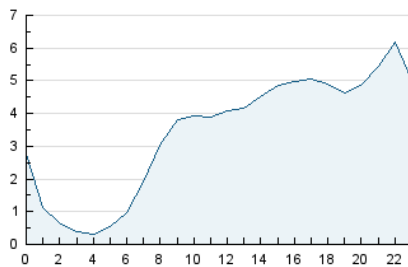

2. Secciones (Nacional e Internacional)

	PAGINAS	%
HOME	3.028	4.44 %
RESTO	65.178	95.56 %

3. Por día del mes (Nacional e Internacional)

Día	N. únicos	Visitas	Páginas	Día	N. únicos	Visitas	Páginas	Día	N. únicos	Visitas	Páginas
1	2.121	2.380	1.985	11	1.386	1.483	1.231	21	1.907	2.012	1.623
2	2.727	3.123	2.504	12	1.029	1.067	924	22	1.402	1.499	1.243
3	2.400	2.717	2.204	13	1.390	1.482	1.275	23	1.487	1.573	1.343
4	1.672	1.780	1.443	14	694	735	650	24	2.077	2.196	1.857
5	1.900	2.031	1.874	15	3.014	3.187	2.881	25	6.816	7.487	6.138
6	1.922	2.070	1.802	16	2.994	3.127	2.704	26	11.870	12.930	10.848
7	2.165	2.340	2.132	17	1.242	1.312	1.167	27	4.654	4.944	4.032
8	2.307	2.495	2.177	18	794	850	783	28	3.369	3.522	2.840
9	1.334	1.428	1.215	19	1.126	1.178	1.099	29	1.549	1.643	1.462
10	876	919	770	20	5.066	5.515	4.289	30	1.747	1.856	1.711

4. Gráficas (Nacional e Internacional)

4.1 Por día de la semana (promedio)

N. únicos / Visitas (x 100)

Páginas (x 100)

4.2 Por franja horaria (promedio)

Visitas_ (x 1000)

Páginas (x 1000)

4.3 Por meses