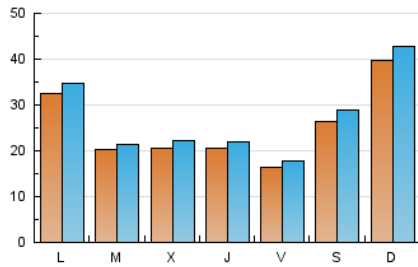

1. Cifras totales y promedios (Nacional)

MES - AÑO	NAVEGADORES UNICOS	VISITAS	PAGINAS
Abril - 2026	58.468	79.542	67.730
PROMEDIO DIARIO	2.487	2.681	2.258
PROMEDIO LUNES-VIERNES	2.188	2.353	1.978
PROMEDIO SABADO-DOMINGO	3.308	3.582	3.026
PAGINAS / VISITAS	0,84		
DURACION MEDIA VISITAS	0:00:55		
TIEMPO INTERACCIÓN MEDIO	0:00:29		

2. Secciones (Nacional)

	PAGINAS	%
HOME	2.982	4.40 %
RESTO	64.748	95.60 %

3. Por día del mes (Nacional)

Día	N. únicos	Visitas	Páginas	Día	N. únicos	Visitas	Páginas	Día	N. únicos	Visitas	Páginas
1	2.100	2.358	1.965	11	1.377	1.474	1.214	21	1.898	2.002	1.609
2	2.716	3.106	2.489	12	1.018	1.057	912	22	1.385	1.482	1.215
3	2.388	2.701	2.187	13	1.372	1.464	1.254	23	1.471	1.557	1.328
4	1.666	1.774	1.438	14	687	727	641	24	2.064	2.183	1.844
5	1.877	2.007	1.850	15	3.001	3.178	2.867	25	6.788	7.452	6.113
6	1.906	2.053	1.785	16	2.989	3.121	2.697	26	11.853	12.899	10.830
7	2.148	2.322	2.114	17	1.232	1.301	1.155	27	4.640	4.931	4.019
8	2.294	2.482	2.162	18	775	830	764	28	3.362	3.513	2.832
9	1.320	1.414	1.199	19	1.113	1.165	1.085	29	1.531	1.623	1.448
10	865	908	761	20	5.040	5.490	4.253	30	1.736	1.844	1.700

4. Gráficas (Nacional)

4.1 Por día de la semana (promedio)

N. únicos / Visitas (x 100)

Páginas (x 100)

4.2 Por franja horaria (promedio)

Visitas_ (x 1000)

Páginas (x 1000)

4.3 Por meses