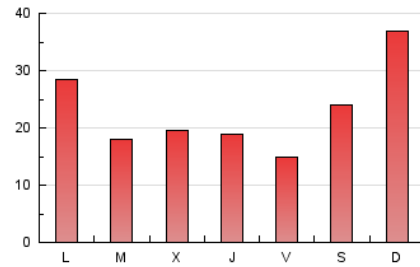

ACTIVO
LEGANES

1. Cifras totales y promedios (Nacional e Internacional)

MES - AÑO	NAVEGADORES UNICOS	VISITAS	PAGINAS
Abril - 2026	58.899	80.206	68.206
PROMEDIO DIARIO	2.501	2.696	2.274
PROMEDIO LUNES-VIERNES	2.202	2.367	1.994
PROMEDIO SABADO-DOMINGO	3.324	3.601	3.043
PAGINAS / VISITAS	0,84		
DURACION MEDIA VISITAS	0:00:55		
TIEMPO INTERACCIÓN MEDIO	0:00:29		

2. Secciones (Nacional e Internacional)

	PAGINAS	%
HOME	3.028	4.44 %
RESTO	65.178	95.56 %

3. Por día del mes (Nacional e Internacional)

Día	N. únicos	Visitas	Páginas	Día	N. únicos	Visitas	Páginas	Día	N. únicos	Visitas	Páginas
1	2.121	2.380	1.985	11	1.386	1.483	1.231	21	1.907	2.012	1.623
2	2.727	3.123	2.504	12	1.029	1.067	924	22	1.402	1.499	1.243
3	2.400	2.717	2.204	13	1.390	1.482	1.275	23	1.487	1.573	1.343
4	1.672	1.780	1.443	14	694	735	650	24	2.077	2.196	1.857
5	1.900	2.031	1.874	15	3.014	3.187	2.881	25	6.816	7.487	6.138
6	1.922	2.070	1.802	16	2.994	3.127	2.704	26	11.870	12.930	10.848
7	2.165	2.340	2.132	17	1.242	1.312	1.167	27	4.654	4.944	4.032
8	2.307	2.495	2.177	18	794	850	783	28	3.369	3.522	2.840
9	1.334	1.428	1.215	19	1.126	1.178	1.099	29	1.549	1.643	1.462
10	876	919	770	20	5.066	5.515	4.289	30	1.747	1.856	1.711

4. Gráficas (Nacional e Internacional)

4.1 Por día de la semana (promedio)

N. únicos / Visitas (x 100)

Páginas (x 100)

4.2 Por franja horaria (promedio)

Visitas_ (x 1000)

Páginas (x 1000)

4.3 Por meses