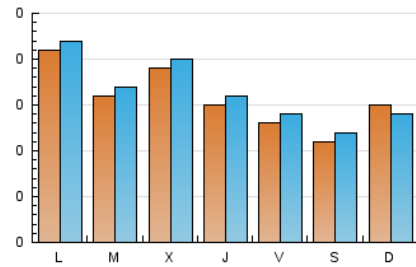

1. Cifras totales y promedios (Nacional)

MES - AÑO	NAVEGADORES UNICOS	VISITAS	PAGINAS
Octubre - 2023	460	504	780
PROMEDIO DIARIO	16	16	25
PROMEDIO LUNES-VIERNES	17	18	22
PROMEDIO SABADO-DOMINGO	13	13	33
PAGINAS / VISITAS	1,55		
DURACION MEDIA VISITAS	0:01:35		
TIEMPO INTERACCIÓN MEDIO	0:00:45		

2. Secciones (Nacional)

	PAGINAS	%
HOME	231	29.62 %
RESTO	549	70.38 %

3. Por día del mes (Nacional)

Día	N. únicos	Visitas	Páginas	Día	N. únicos	Visitas	Páginas	Día	N. únicos	Visitas	Páginas
1	11	12	11	11	19	20	24	21	14	14	15
2	22	23	32	12	8	8	12	22	19	13	164
3	20	22	29	13	13	13	14	23	26	28	29
4	23	24	46	14	10	10	15	24	10	10	10
5	18	19	20	15	17	17	22	25	10	10	12
6	12	12	12	16	19	19	22	26	12	12	17
7	10	10	17	17	13	15	21	27	20	22	23
8	10	10	17	18	23	25	32	28	11	12	15
9	19	19	23	19	23	24	31	29	16	16	18
10	24	27	31	20	7	7	11	30	20	20	22
								31	11	11	13

4. Gráficas (Nacional)

4.1 Por día de la semana (promedio)

N. únicos / Visitas (x 100)

Páginas (x 100)

4.2 Por franja horaria (promedio)

Visitas_ (x 1000)

Páginas (x 1000)

4.3 Por meses