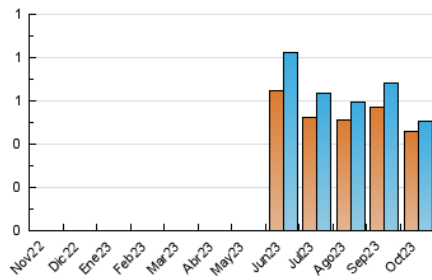

4.2 Por franja horaria (promedio)

Visitas_ (x 1000)

Páginas (x 1000)

4.3 Por meses

N. únicos / Visitas (x 1000)