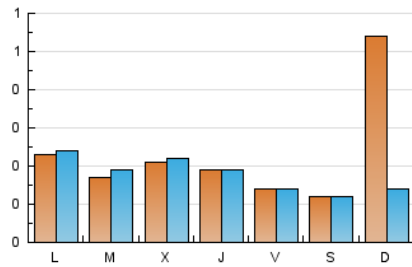

2. Secciones (Nacional e Internacional)

	PAGINAS	%
HOME	6.664	91.82 %
RESTO	594	8.18 %

3. Por día del mes (Nacional e Internacional)

Día	N. únicos	Visitas	Páginas	Día	N. únicos	Visitas	Páginas	Día	N. únicos	Visitas	Páginas
1	12	13	19	11	25	26	30	21	15	15	16
2	22	23	32	12	9	9	13	22	217	14	6.584
3	22	24	31	13	14	14	15	23	28	30	31
4	25	26	48	14	10	10	15	24	11	11	11
5	21	22	23	15	17	17	22	25	10	10	12
6	13	13	13	16	20	21	27	26	18	18	23
7	10	10	17	17	13	15	21	27	21	23	24
8	10	10	17	18	24	26	33	28	12	13	16
9	20	20	23	19	26	27	33	29	16	16	18
10	28	31	37	20	7	7	11	30	27	27	29
								31	12	12	14

4. Gráficas (Nacional e Internacional)

4.1 Por día de la semana (promedio)

N. únicos / Visitas (x 100)

Páginas (x 100)

4.2 Por franja horaria (promedio)

Visitas_ (x 1000)

Páginas (x 1000)

4.3 Por meses