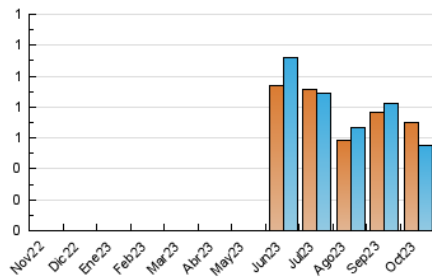

4.2 Por franja horaria (promedio)

Visitas_ (x 1000)

Páginas (x 1000)

4.3 Por meses

N. únicos / Visitas (x 1000)