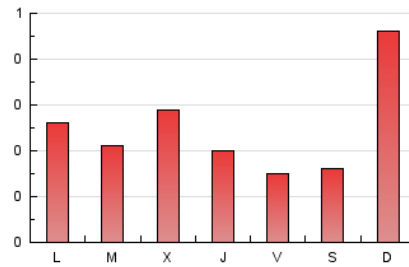

1. Cifras totales y promedios (Nacional)

MES - AÑO	NAVEGADORES UNICOS	VISITAS	PAGINAS
Octubre - 2023	460	504	780
PROMEDIO DIARIO	16	16	25
PROMEDIO LUNES-VIERNES	17	18	22
PROMEDIO SABADO-DOMINGO	13	13	33
PAGINAS / VISITAS	1,55		
DURACION MEDIA VISITAS	0:01:35		
TIEMPO INTERACCIÓN MEDIO	0:00:45		

2. Secciones (Nacional)

	PAGINAS	%
HOME	231	29.62 %
RESTO	549	70.38 %

3. Por día del mes (Nacional)

Día	N. únicos	Visitas	Páginas	Día	N. únicos	Visitas	Páginas	Día	N. únicos	Visitas	Páginas
1	11	12	11	11	19	20	24	21	14	14	15
2	22	23	32	12	8	8	12	22	19	13	164
3	20	22	29	13	13	13	14	23	26	28	29
4	23	24	46	14	10	10	15	24	10	10	10
5	18	19	20	15	17	17	22	25	10	10	12
6	12	12	12	16	19	19	22	26	12	12	17
7	10	10	17	17	13	15	21	27	20	22	23
8	10	10	17	18	23	25	32	28	11	12	15
9	19	19	23	19	23	24	31	29	16	16	18
10	24	27	31	20	7	7	11	30	20	20	22
								31	11	11	13

4. Gráficas (Nacional)

4.1 Por día de la semana (promedio)

N. únicos / Visitas (x 100)

Páginas (x 100)

4.2 Por franja horaria (promedio)

Visitas_ (x 1000)

Páginas (x 1000)

4.3 Por meses