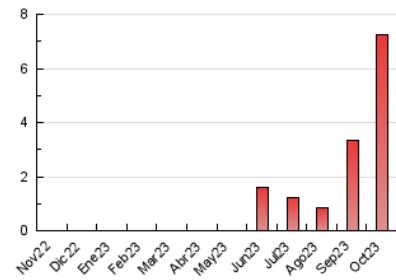

Páginas (x 1000)