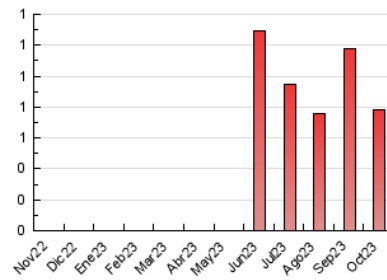

2. Secciones (Nacional)

	PAGINAS	%
HOME	231	29.62 %
RESTO	549	70.38 %

3. Por día del mes (Nacional)

Día	N. únicos	Visitas	Páginas	Día	N. únicos	Visitas	Páginas	Día	N. únicos	Visitas	Páginas
1	11	12	11	11	19	20	24	21	14	14	15
2	22	23	32	12	8	8	12	22	19	13	164
3	20	22	29	13	13	13	14	23	26	28	29
4	23	24	46	14	10	10	15	24	10	10	10
5	18	19	20	15	17	17	22	25	10	10	12
6	12	12	12	16	19	19	22	26	12	12	17
7	10	10	17	17	13	15	21	27	20	22	23
8	10	10	17	18	23	25	32	28	11	12	15
9	19	19	23	19	23	24	31	29	16	16	18
10	24	27	31	20	7	7	11	30	20	20	22
								31	11	11	13

4. Gráficas (Nacional)

4.1 Por día de la semana (promedio)

N. únicos / Visitas (x 100)

Páginas (x 100)

4.2 Por franja horaria (promedio)

Visitas_ (x 1000)

Páginas (x 1000)

4.3 Por meses

N. únicos / Visitas (x 1000)

Páginas (x 1000)

5. Observaciones

Este Medio Electrónico de Comunicación ha sido medido por la herramienta Google Analytics de Google (GA4)

6. Definiciones básicas (Para más información ver Normas Técnicas para el Control de los Medios Electrónicos de Comunicación)

Visita:

Una secuencia ininterrumpida de páginas servidas a un usuario válido. Si dicho usuario no realiza peticiones de páginas en un periodo de tiempo (30 min) la siguiente petición constituirá el inicio de una nueva visita.