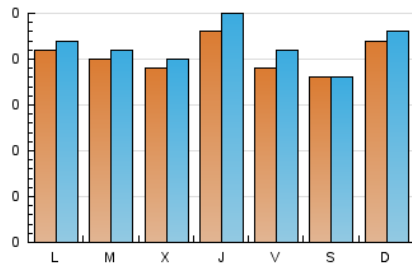

1. Cifras totales y promedios (Nacional e Internacional)

MES - AÑO	NAVEGADORES UNICOS	VISITAS	PAGINAS
Agosto - 2023	581	666	826
PROMEDIO DIARIO	20	21	27
PROMEDIO LUNES-VIERNES	21	22	27
PROMEDIO SABADO-DOMINGO	20	20	26
PAGINAS / VISITAS	1,24		
DURACION MEDIA VISITAS	0:01:22		
TIEMPO INTERACCIÓN MEDIO	0:00:42		

2. Secciones (Nacional e Internacional)

	PAGINAS	%
HOME	98	11.86 %
RESTO	728	88.14 %

3. Por día del mes (Nacional e Internacional)

Día	N. únicos	Visitas	Páginas	Día	N. únicos	Visitas	Páginas	Día	N. únicos	Visitas	Páginas
1	23	26	29	11	19	20	28	21	18	18	20
2	15	16	18	12	15	15	16	22	18	20	23
3	32	34	52	13	16	16	30	23	18	18	19
4	16	17	23	14	22	22	27	24	22	24	28
5	15	16	16	15	22	22	25	25	30	32	40
6	13	13	13	16	20	20	25	26	22	23	28
7	16	16	17	17	19	22	22	27	38	40	45
8	10	10	14	18	12	13	17	28	29	33	48
9	18	21	20	19	18	18	31	29	26	28	34
10	24	24	32	20	20	21	26	30	26	27	32
								31	19	21	28

4. Gráficas (Nacional e Internacional)

4.1 Por día de la semana (promedio)

N. únicos / Visitas (x 100)

Páginas (x 100)

4.2 Por franja horaria (promedio)

Visitas_ (x 1000)

Páginas (x 1000)

4.3 Por meses