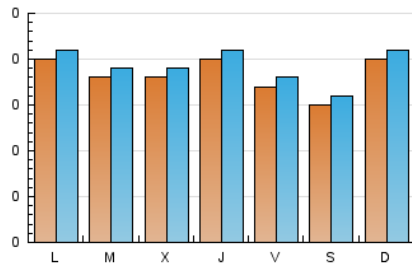

1. Cifras totales y promedios (Nacional)

MES - AÑO	NAVEGADORES UNICOS	VISITAS	PAGINAS
Agosto - 2023	512	595	755
PROMEDIO DIARIO	18	19	24
PROMEDIO LUNES-VIERNES	18	20	25
PROMEDIO SABADO-DOMINGO	18	18	24
PAGINAS / VISITAS	1,27		
DURACION MEDIA VISITAS	0:01:27		
TIEMPO INTERACCIÓN MEDIO	0:00:47		

2. Secciones (Nacional)

	PAGINAS	%
HOME	79	10.46 %
RESTO	676	89.54 %

3. Por día del mes (Nacional)

Día	N. únicos	Visitas	Páginas	Día	N. únicos	Visitas	Páginas	Día	N. únicos	Visitas	Páginas
1	15	18	21	11	16	17	25	21	17	17	19
2	13	14	16	12	13	13	14	22	18	20	23
3	25	27	45	13	16	16	30	23	15	15	16
4	14	15	21	14	21	21	26	24	19	21	25
5	15	16	16	15	20	20	23	25	27	29	37
6	13	13	13	16	17	17	22	26	17	18	23
7	15	15	16	17	15	17	17	27	32	34	39
8	10	10	14	18	11	12	16	28	25	29	44
9	18	21	20	19	15	15	28	29	26	28	34
10	20	20	28	20	19	20	25	30	25	26	31
								31	19	21	28

4. Gráficas (Nacional)

4.1 Por día de la semana (promedio)

N. únicos / Visitas (x 100)

Páginas (x 100)

4.2 Por franja horaria (promedio)

Visitas_ (x 1000)

Páginas (x 1000)

4.3 Por meses