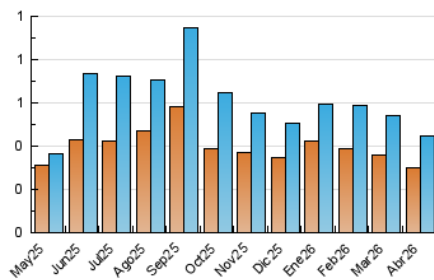

4.3 Por meses

N. únicos / Visitas (x 1000)