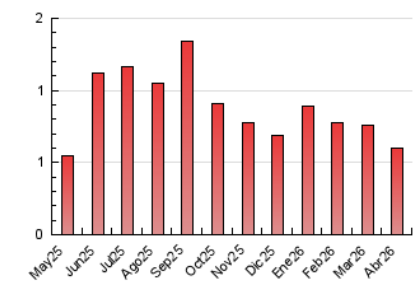

Páginas (x 1000)