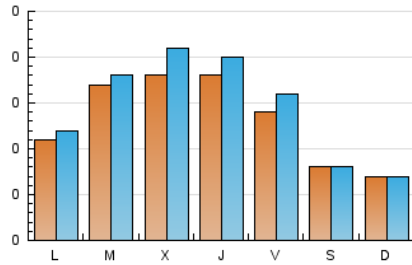

1. Cifras totales y promedios (Nacional e Internacional)

MES - AÑO	NAVEGADORES UNICOS	VISITAS	PAGINAS
Abril - 2026	298	446	606
PROMEDIO DIARIO	14	15	20
PROMEDIO LUNES-VIERNES	16	18	24
PROMEDIO SABADO-DOMINGO	7	8	9
PAGINAS / VISITAS	1,36		
DURACION MEDIA VISITAS	0:02:01		
TIEMPO INTERACCIÓN MEDIO	0:00:40		

2. Secciones (Nacional e Internacional)

	PAGINAS	%
HOME	90	14.85 %
RESTO	516	85.15 %

3. Por día del mes (Nacional e Internacional)

Día	N. únicos	Visitas	Páginas	Día	N. únicos	Visitas	Páginas	Día	N. únicos	Visitas	Páginas
1	15	17	25	11	7	9	9	21	30	32	39
2	24	24	40	12	4	4	4	22	37	43	55
3	7	7	11	13	7	7	7	23	16	20	24
4	8	8	10	14	16	17	29	24	14	15	18
5	2	2	3	15	15	17	23	25	11	12	13
6	7	7	7	16	20	25	33	26	12	12	15
7	14	17	29	17	18	21	27	27	16	17	26
8	14	15	24	18	4	4	4	28	7	7	7
9	19	21	25	19	9	9	13	29	10	11	13
10	17	19	27	20	15	16	24	30	10	11	22

4. Gráficas (Nacional e Internacional)

4.1 Por día de la semana (promedio)

N. únicos / Visitas (x 100)

Páginas (x 100)

4.2 Por franja horaria (promedio)

Visitas_ (x 1000)

Páginas (x 1000)

4.3 Por meses