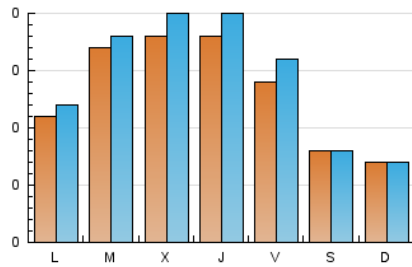

1. Cifras totales y promedios (Nacional)

MES - AÑO	NAVEGADORES UNICOS	VISITAS	PAGINAS
Abril - 2026	296	444	604
PROMEDIO DIARIO	13	15	20
PROMEDIO LUNES-VIERNES	16	17	24
PROMEDIO SABADO-DOMINGO	7	8	9
PAGINAS / VISITAS	1,36		
DURACION MEDIA VISITAS	0:02:01		
TIEMPO INTERACCIÓN MEDIO	0:00:41		

2. Secciones (Nacional)

	PAGINAS	%
HOME	90	14.90 %
RESTO	514	85.10 %

3. Por día del mes (Nacional)

Día	N. únicos	Visitas	Páginas	Día	N. únicos	Visitas	Páginas	Día	N. únicos	Visitas	Páginas
1	14	16	24	11	7	9	9	21	30	32	39
2	24	24	40	12	4	4	4	22	37	43	55
3	7	7	11	13	6	6	6	23	16	20	24
4	8	8	10	14	16	17	29	24	14	15	18
5	2	2	3	15	15	17	23	25	11	12	13
6	7	7	7	16	20	25	33	26	12	12	15
7	14	17	29	17	18	21	27	27	16	17	26
8	14	15	24	18	4	4	4	28	7	7	7
9	19	21	25	19	9	9	13	29	10	11	13
10	17	19	27	20	15	16	24	30	10	11	22

4. Gráficas (Nacional)

4.1 Por día de la semana (promedio)

N. únicos / Visitas (x 100)

Páginas (x 100)

4.2 Por franja horaria (promedio)

Visitas_ (x 1000)

Páginas (x 1000)

4.3 Por meses