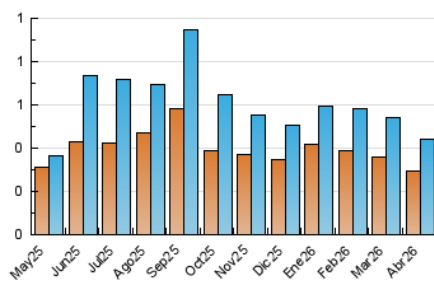

1. Cifras totales y promedios (Nacional)

MES - AÑO	NAVEGADORES UNICOS	VISITAS	PAGINAS
Abril - 2026	296	444	604
PROMEDIO DIARIO	13	15	20
PROMEDIO LUNES-VIERNES	16	17	24
PROMEDIO SABADO-DOMINGO	7	8	9
PAGINAS / VISITAS	1,36		
DURACION MEDIA VISITAS	0:02:01		
TIEMPO INTERACCIÓN MEDIO	0:00:41		

2. Secciones (Nacional)

	PAGINAS	%
HOME	90	14.90 %
RESTO	514	85.10 %

3. Por día del mes (Nacional)

Día	N. únicos	Visitas	Páginas	Día	N. únicos	Visitas	Páginas	Día	N. únicos	Visitas	Páginas
1	14	16	24	11	7	9	9	21	30	32	39
2	24	24	40	12	4	4	4	22	37	43	55
3	7	7	11	13	6	6	6	23	16	20	24
4	8	8	10	14	16	17	29	24	14	15	18
5	2	2	3	15	15	17	23	25	11	12	13
6	7	7	7	16	20	25	33	26	12	12	15
7	14	17	29	17	18	21	27	27	16	17	26
8	14	15	24	18	4	4	4	28	7	7	7
9	19	21	25	19	9	9	13	29	10	11	13
10	17	19	27	20	15	16	24	30	10	11	22

4. Gráficas (Nacional)

4.1 Por día de la semana (promedio)

N. únicos / Visitas (x 100)

Páginas (x 100)

4.2 Por franja horaria (promedio)

Visitas_ (x 1000)

Páginas (x 1000)

4.3 Por meses

N. únicos / Visitas (x 1000)

Páginas (x 1000)

5. Observaciones

Este Medio Electrónico de Comunicación ha sido medido por la herramienta Google Analytics de Google (GA4).

6. Definiciones básicas (Para más información ver Normas Técnicas para el Control de los Medios Electrónicos de Comunicación)