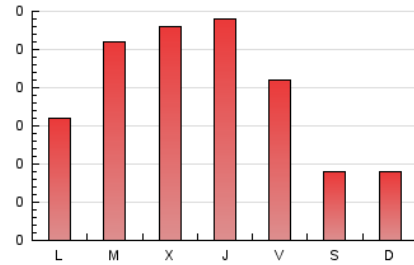

1. Cifras totales y promedios (Nacional e Internacional)

MES - AÑO	NAVEGADORES UNICOS	VISITAS	PAGINAS
Abril - 2026	298	446	606
PROMEDIO DIARIO	14	15	20
PROMEDIO LUNES-VIERNES	16	18	24
PROMEDIO SABADO-DOMINGO	7	8	9
PAGINAS / VISITAS	1,36		
DURACION MEDIA VISITAS	0:02:01		
TIEMPO INTERACCIÓN MEDIO	0:00:40		

2. Secciones (Nacional e Internacional)

	PAGINAS	%
HOME	90	14.85 %
RESTO	516	85.15 %

3. Por día del mes (Nacional e Internacional)

Día	N. únicos	Visitas	Páginas	Día	N. únicos	Visitas	Páginas	Día	N. únicos	Visitas	Páginas
1	15	17	25	11	7	9	9	21	30	32	39
2	24	24	40	12	4	4	4	22	37	43	55
3	7	7	11	13	7	7	7	23	16	20	24
4	8	8	10	14	16	17	29	24	14	15	18
5	2	2	3	15	15	17	23	25	11	12	13
6	7	7	7	16	20	25	33	26	12	12	15
7	14	17	29	17	18	21	27	27	16	17	26
8	14	15	24	18	4	4	4	28	7	7	7
9	19	21	25	19	9	9	13	29	10	11	13
10	17	19	27	20	15	16	24	30	10	11	22

4. Gráficas (Nacional e Internacional)

4.1 Por día de la semana (promedio)

N. únicos / Visitas (x 100)

Páginas (x 100)

4.2 Por franja horaria (promedio)

Visitas_ (x 1000)

Páginas (x 1000)

4.3 Por meses