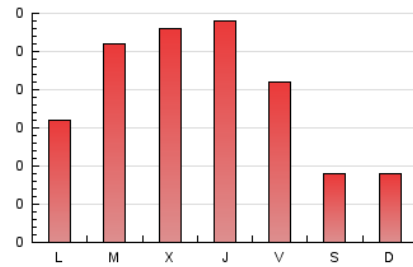

1. Cifras totales y promedios (Nacional)

MES - AÑO	NAVEGADORES UNICOS	VISITAS	PAGINAS
Abril - 2026	296	444	604
PROMEDIO DIARIO	13	15	20
PROMEDIO LUNES-VIERNES	16	17	24
PROMEDIO SABADO-DOMINGO	7	8	9
PAGINAS / VISITAS	1,36		
DURACION MEDIA VISITAS	0:02:01		
TIEMPO INTERACCIÓN MEDIO	0:00:41		

2. Secciones (Nacional)

	PAGINAS	%
HOME	90	14.90 %
RESTO	514	85.10 %

3. Por día del mes (Nacional)

Día	N. únicos	Visitas	Páginas	Día	N. únicos	Visitas	Páginas	Día	N. únicos	Visitas	Páginas
1	14	16	24	11	7	9	9	21	30	32	39
2	24	24	40	12	4	4	4	22	37	43	55
3	7	7	11	13	6	6	6	23	16	20	24
4	8	8	10	14	16	17	29	24	14	15	18
5	2	2	3	15	15	17	23	25	11	12	13
6	7	7	7	16	20	25	33	26	12	12	15
7	14	17	29	17	18	21	27	27	16	17	26
8	14	15	24	18	4	4	4	28	7	7	7
9	19	21	25	19	9	9	13	29	10	11	13
10	17	19	27	20	15	16	24	30	10	11	22

4. Gráficas (Nacional)

4.1 Por día de la semana (promedio)

N. únicos / Visitas (x 100)

Páginas (x 100)

4.2 Por franja horaria (promedio)

Visitas_ (x 1000)

Páginas (x 1000)

4.3 Por meses