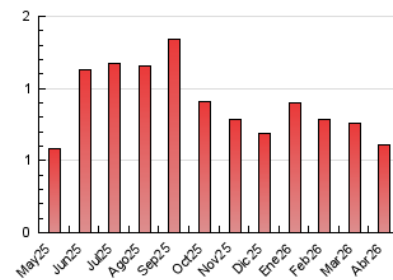

Páginas (x 1000)